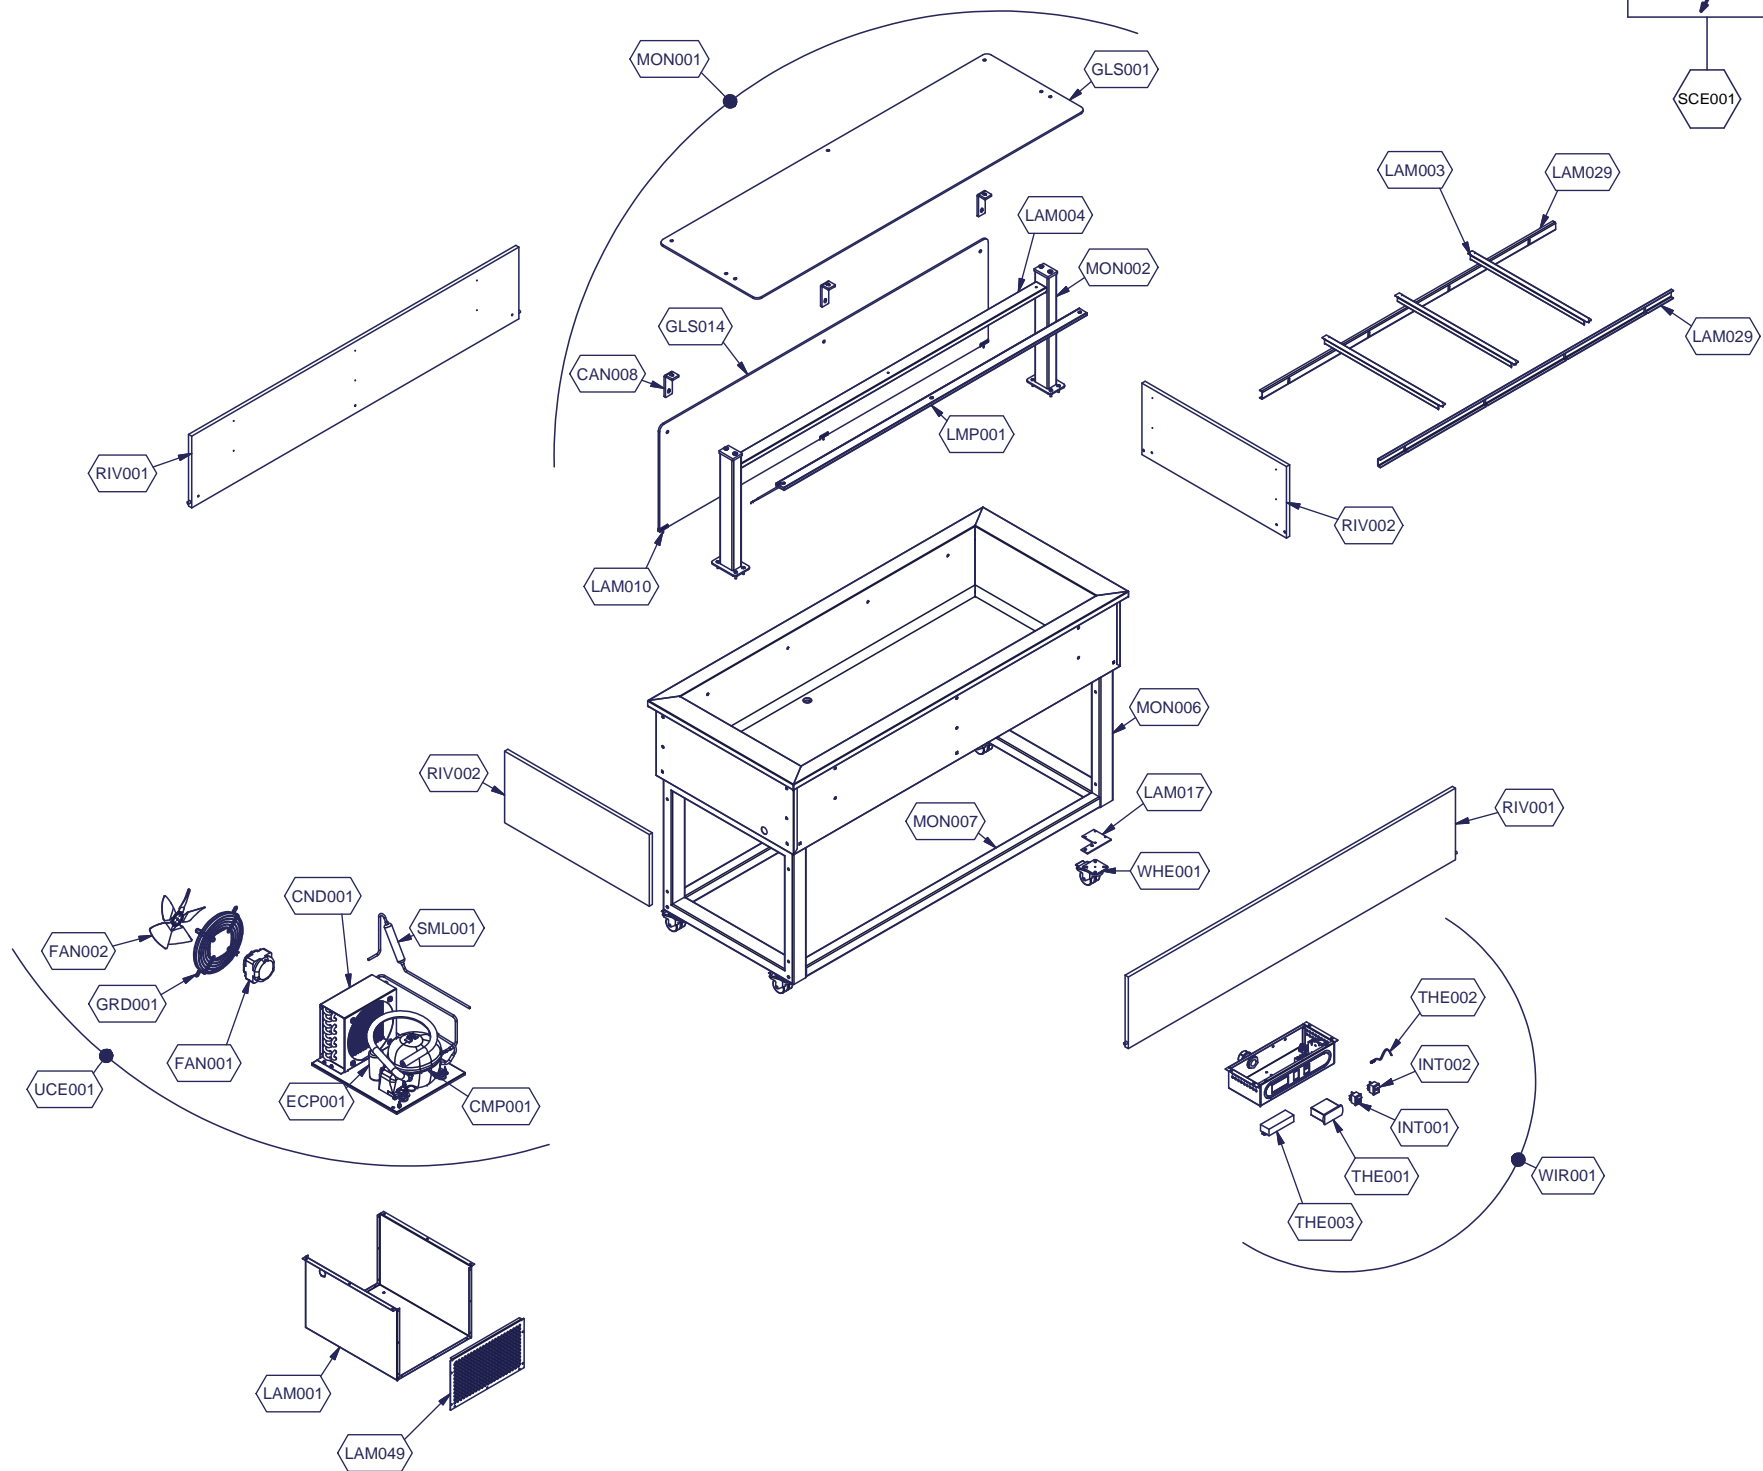

cookmax+

start!

Kühlung Ausgabe-Element, gekühlte Wanne

Artikel-Nr.
651050 (9BESS6FIFWA10 / SERVICE GREEN 6W)

Explosionszeichnung / Ersatzteile

Bitte bei Ersatzteilbestellung immer Artikelnummer und Seriennummer mit angeben!

	PARAM.	OPTIONAL
⚡	LAM001	OPT
	LAM003	
	LAM029	
	LAM049	

Exploded View

Validity: 08/04/2016

9BESS6FIFWA10	ESSENCE 6I VASCA REF.STAT WENGE S.LED.FR
ESP350	SERVICE GREEN INCORPORATO

Ref. Drawing	Code	Description
CAN008	74702120	FISSACRIST.SQUADRA PLEXIGLASS
CMP001	74865720	COMPR. EMT6165GK CSIR 230V/50HZ R404A
CND001	74837032	CONDENS. 8TX3R 230*210*110 FIJI 4/1
ECP001	74867011	PARTI ELET.COMPL.EMT6165GK
FAN001	74848151	VENT.10W 230V L=1500 FISSAGGIO GRIGLIA E
FAN002	74848156	PALA.ASP.DIAM.200\34°
GLS001	72538788	CAPPOT.VETRO SOVR.LIGHT 6-1 DROP-IN SPEC
GLS014	72538778	VETRO FRONT.SOVR.LIGHT 6-1 DROP-IN SPEC
GRD001	74845144	GRIGLIA FE.A CESTELLO PER PALA 200-34°
INT001	74742008	INT.NERO ON-OFF 16A SH JS-608FA-O-B-6
INT002	74742017	INTERR.ARANC.LAMP 16A B418C1H1X0000 MOLV
LAM001	72539510	LAM.SUPP.UCE BA
LAM003	72556044	LAM.SUPP.VASCH.GRBF 151 530*20
LAM004	72539088	LAM.PLAFONIER.SOVRASTR.LIGHT 6-1 DROP-IN
LAM010	72557114	LAM.SUP.VETRO FRONT.\LATER. VRX TT
LAM017	72539674	LAM.UNIONE GAMBA+TRAVERSO DROP-IN
LAM029	72539488	LAM.SUPPORTO VASCHETTE 6/1 DROP-IN
LAM049	72539514	GRIGLIA AERAZIONE BA ANT.DROP-IN
LMP001	72539048	LAMPADA A LED SOVRAS.LIGHT 6-1 DROP-IN
MON001	73668708	ASS.SOVR.+FRONT.LIGHT DROP-IN 6-1
MON002	72539070	MONTANTE SOVRASTRUTTURA LIGHT DROP-IN
MON006	72539680	TELAIO GAMBA DROP-IN
MON007	72539698	TRAVERSO TELAIIO GAMBA 6/1 DROP-IN
RIV001	72546376	FIANCO SUP.WENGÈ DROP-IN 6/1
RIV002	72546306	SPALLA SUP.WENGÈ DROP-IN
SCE001	SC850	SCHEMA ELETTRICO DROP-IN REFRIG.
SML001	73670236	ASS.FILTRO UCE FIJI QUADRO 4-1