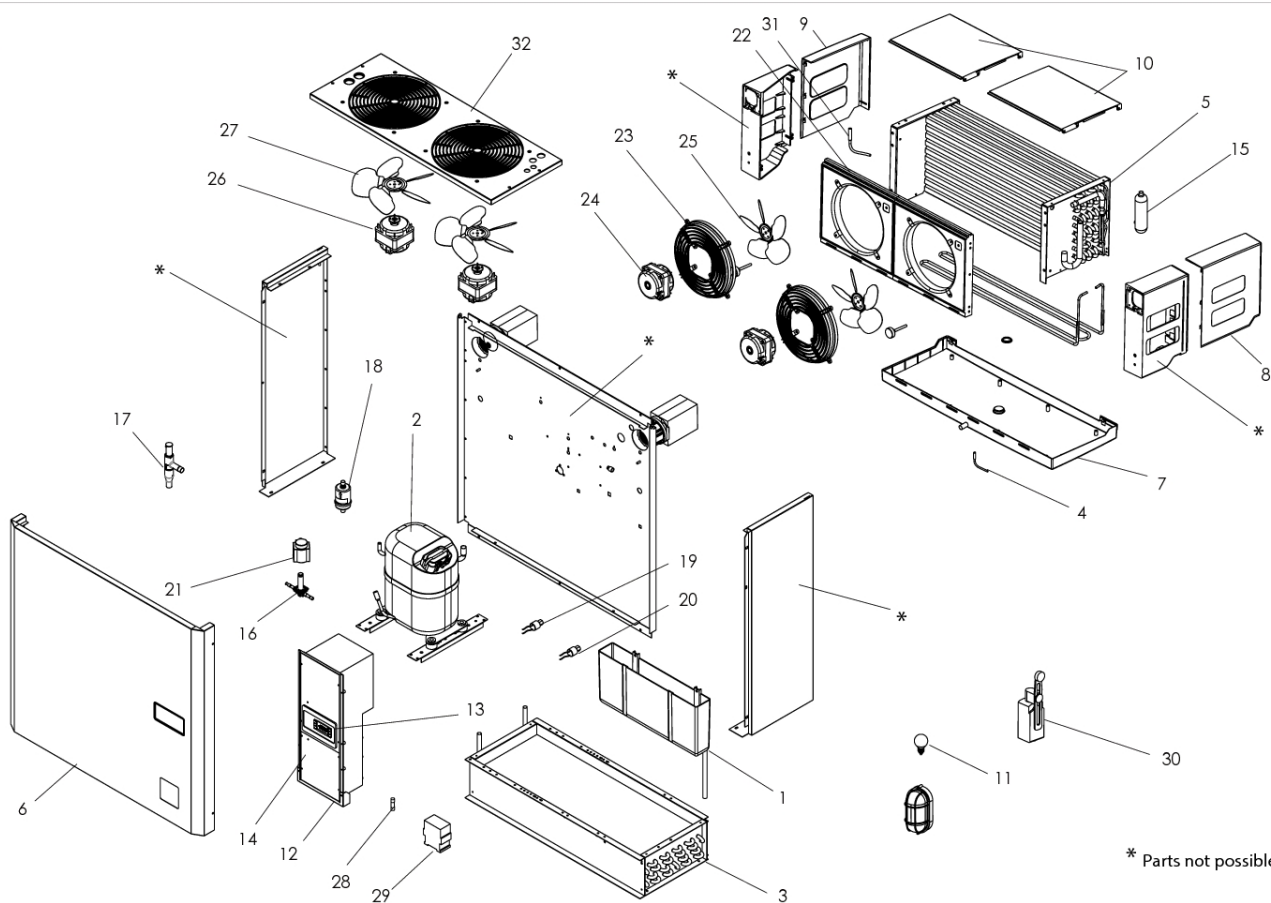

### **Explosionszeichnung / Ersatzteile**

---

Bitte bei Ersatzteilbestellung immer Artikelnummer und  
Seriennummer mit angeben!

AT2

## ATN2100A2202\_A

Pos.	Code	Description	Qta	UM	Note
1	(3CMVP011	CONDENSATE TRAY	1		
2	3CMP558	COMPRESSOR	1		
3	3CND429	CONDENSER	1		
4	3RST196	DRAIN HEATER	1		
5	3EVP401	EVAPORATOR	1		
6	(2VT02852P	FRONTAL PANEL	1		
7	(3CMVP02508	EVAPORATOR DRAIN TRAY	1		
8	(3CMVP12503	EVAPORATOR LEFT SIDE	1		
9	(3CMVP12504	EVAPORATOR RIGHT SIDE	1		
10	(3CMVP12508	EVAPORATOR REAR COVER	2		
11	3LMP047	LAMP	1		
12	3QAT0AAA15	ELECTRIC PANEL	1		
13	3CTL199	CONTROL PANEL	1		
14	3PNP077	CONTROL PANEL FOIL	1		
15	(4ACLC002	LIQUID SEPARATOR	1		
16	3VLS001	SOLENOID VALVE	1		
18	3FLT200	FILTER	1		
19	3PRS027	HIGH PRESSURE SWITCH	1		
20	3PRS044	LOW PRESSURE SWITCH	1		
21	3CVS001	SOLENOID COIL	1		
22	(3CMVP12507	FAN MOTOR SUPPORT PANEL	1		
23	(3CMVP12523	FAN GRILLE	2		
24	3MVN028	FAN MOTOR	2		
25	3VNT054	EVAPORATOR FAN BLADE	2		
26	3MVN027	FAN MOTOR	2		
27	3VNT053	EVAPORATOR FAN BLADE	2		
28	3FSB017	FUSE	1		