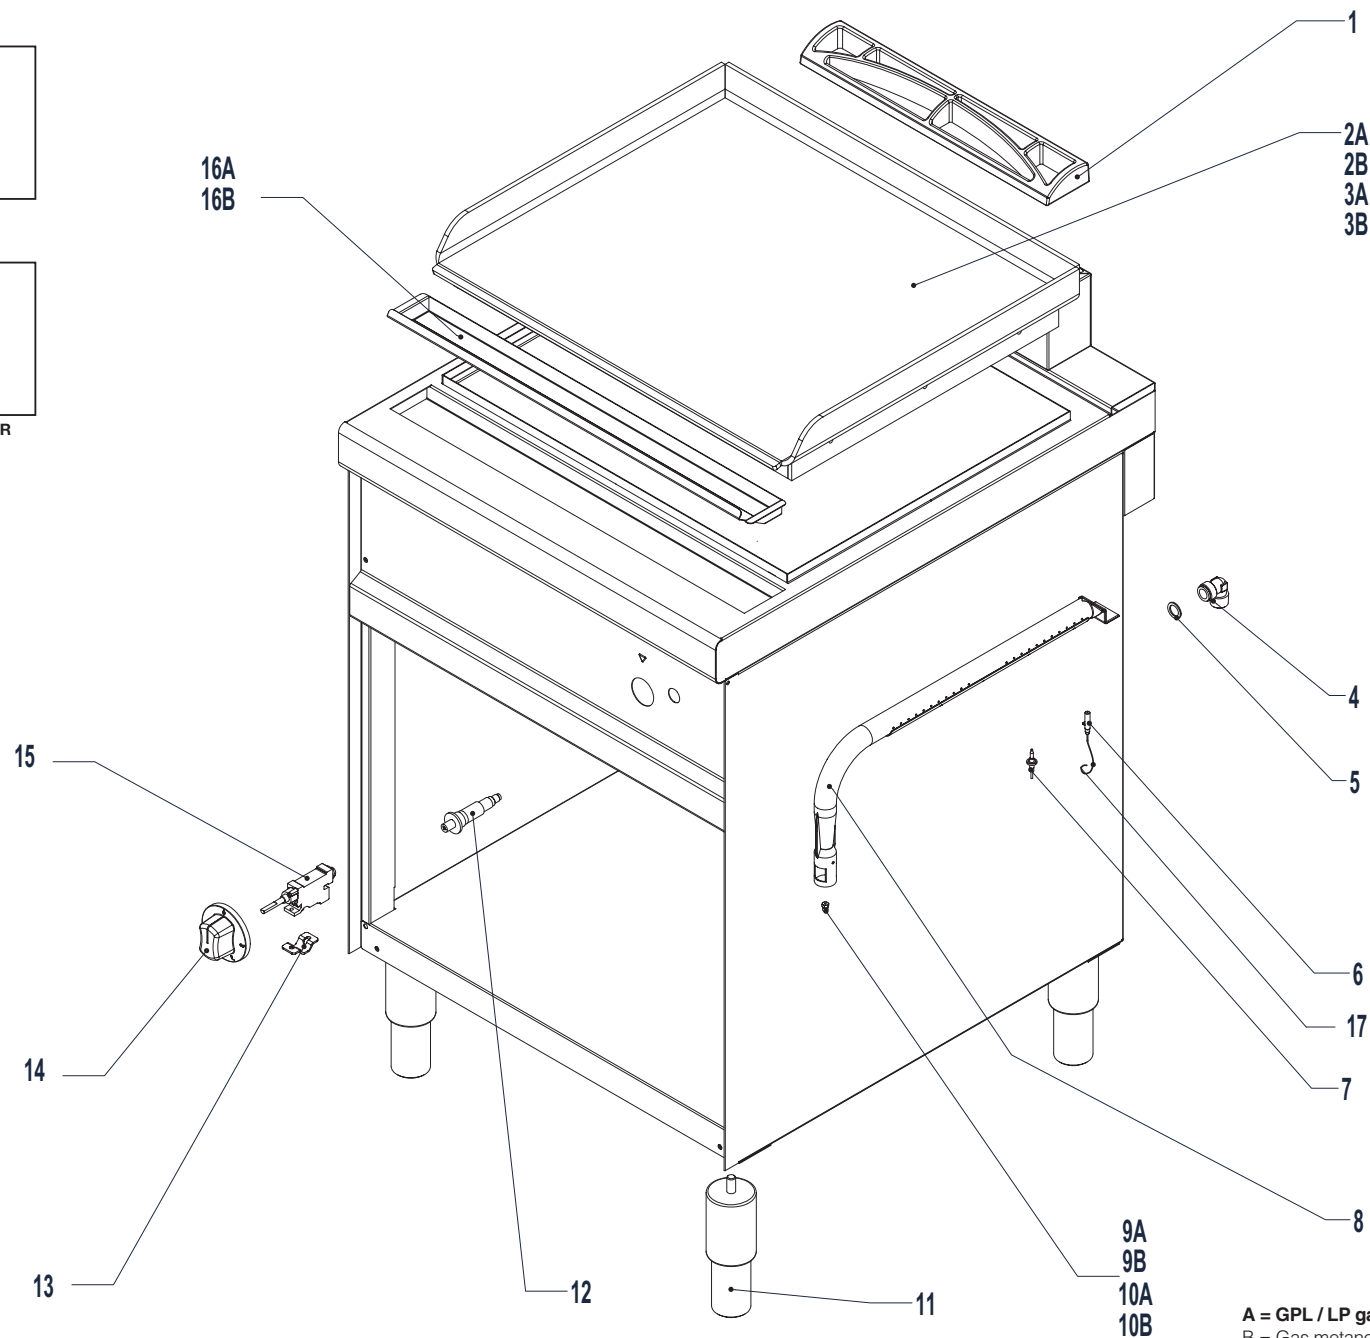

M7FT4GL

M7FT6GL

M7FT4GR

M7FT6GLR

A = GPL / LP gas / Gaz liquide / Flüssiggas (2H)
 B = Gas metano / Natural gas / Gaz naturel / Erdgas (3+)

3E24-011

M7FT4GL - M7FT4GR
 M7FT6GL - M7FT6GLR

Pezzi/Pieces Pieces/Anzahl		Pos.	Validità dalla matricola Validity from serial number Validité du numéro matricule Gültigkeit ab der (Seriennummer)	Validità alla matricola Validity up to serial number Validité au numéro matricule Gültigkeit bis zur (Seriennummer)	Codice Code Artikel Nummer	Descrizione	Description	Description	Beschreibung
M7FT4GL M7FT4GR*	M7FT6GL M7FT6GLR*								
1		1			1550Y63500	Griglietta scarico fumi	Smoke discharge grid	Grille évacuation des fumées	Rauchblassgitter
1		2A			SLM026ZR10	Piastra liscia 400	Smooth plate 400	Plaque lisse 400	Glatte Griddleplatte 400
1*		2B			SLM028ZR10	Piastra rigata 400	Grooved plate 400	Plaque nervurée 400	Gerillte Griddleplatte 400
	1	3A			SLM027ZR10	Piastra liscia 600	Smooth plate 600	Plaque lisse 600	Glatte Griddleplatte 600
	1*	3B			SLM029ZR10	Piastra liscia/rigata 600	Smooth/grooved plate 600	Plaque lisse/nervurée 600	Glatte/Gerillte Griddleplatte 600
1	1	4			ATG001ZR10	Raccordo 1/2"	Fitting 1/2"	Raccord 1/2"	Anschluss 1/2"
1	1	5			M09800	Guarnizione	Seal	Joint	Dichtung
1	1	6		73606489	AGB011ZR10	Candeletta	Ignition plug	Bougie	Glühkerze
1	1	7		81201683	AGB009ZR10	Termocoppia	Thermocouple	Thermocouple	Thermoelement
1	2	8			DGB002ZR10	Brucciato	Burner	Bruleur	Brenner
1		9A			DGI110N09E	Iniettore GPL	LPG injector	Injecteur GPL	Gasdüse GPL
1		9B			DGI160N09E	Iniettore metano	Natural gas injector	Injecteur methane	Gasdüse methan
	2	10A			DGI095N09E	Iniettore GPL	LPG injector	Injecteur GPL	Gasdüse GPL
	2	10B			DGI145N09E	Iniettore metano	Natural gas injector	Injecteur methane	Gasdüse methan
4	4	11			AVA010ZR10	Piedino	Foot	Pied	Fuss
1	1	12			M02100	Piezo elettrico	Piezo-electric ignition	Piezo électrique	Piezoelektrischer Zünder
1	1	13			AGC003ZR10	Staffa fissaggio rubinetto	Stirrup steady cock	Support fixation du robinet	Hahnbefestigungsbügel
1	1	14			DFP012A60A	Manopola	Knob	Cle de commande	Drehknopf
1	1	15			AGC005ZR10	Rubinetto gas	Gas cock	Robinet gaz	Gashahn
1		16A			SLM022ZR10	Bacinella raccogli-sughi 400	Fat tray 400	Cuvette récupération graisse 400	Fettauffangschublade 400
	1	16B			SLM023ZR10	Bacinella raccogli-sughi 600	Fat tray 600	Cuvette récupération graisse 600	Fettauffangschublade 600
1	1	6	73606490		AGB013ZR10	Candeletta	Ignition plug	Bougie	Glühkerze
1	1	17	73606490		X40500	Cavo A.T. L. 600	H.T. Cable l. 600	Cable H.T. L. 600	Hochspannungsk. Länge 600
1	1	7	81201684		AGB017ZR10	Termocoppia	Thermocouple	Thermocouple	Thermoelement