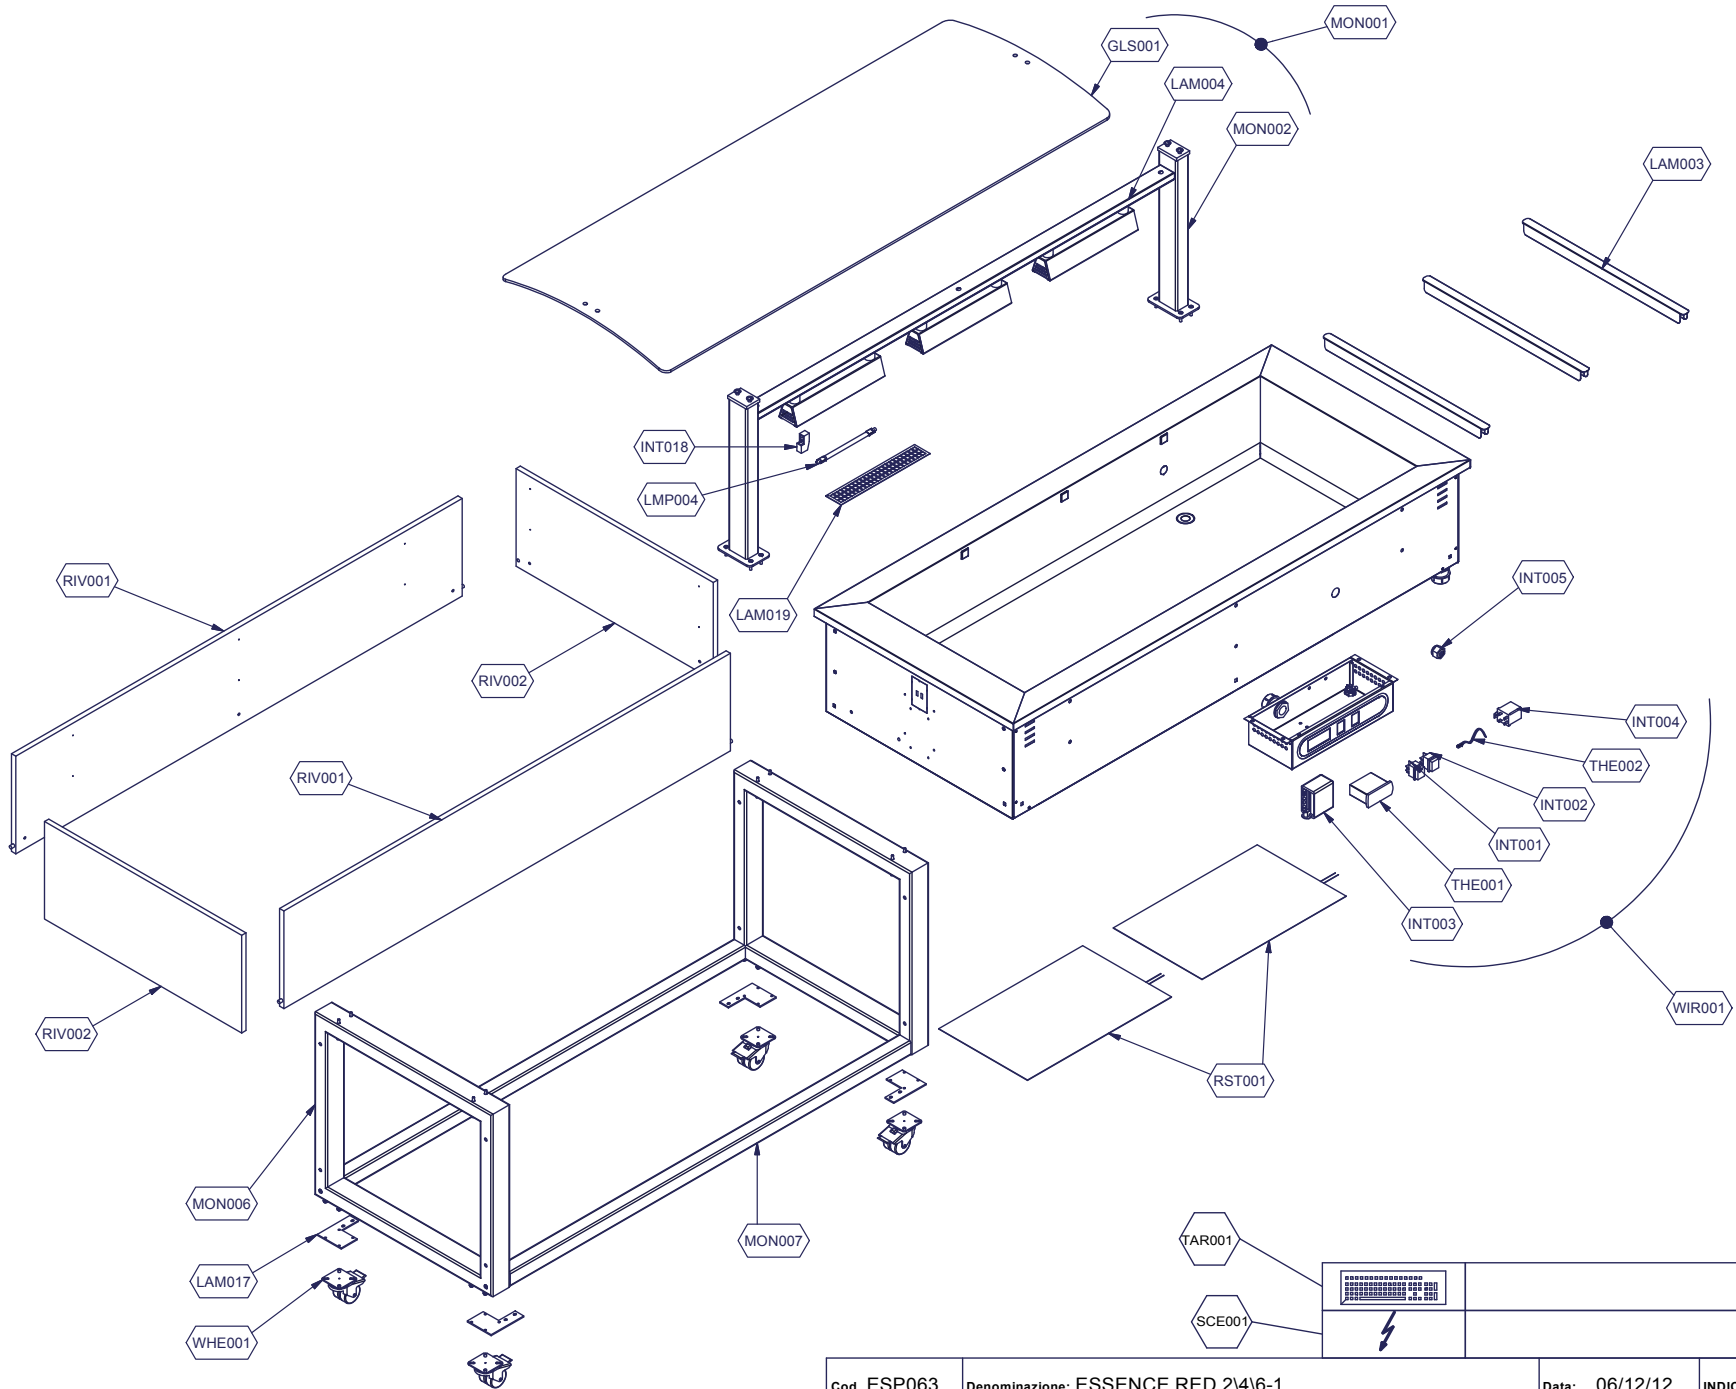

## Kühlung Büffet-Element

Artikel-Nr. 651040 (9BESS4CEFCA04 / ES-RED 4C+RIPINFC4)

---

### Explosionszeichnung / Ersatzteile

---

Bitte bei Ersatzteilbestellung immer Artikelnummer und Seriennummer mit angeben!

<b>Code</b>	<b>Description</b>	<b>Notes</b>
72539094	SUPERSTRUCTURE TOP GLASS	
74742008	MAIN ON/OFF SWITCH	2
74742017	LIGHT ON/OFF SWITCH	2
74700350	LEVEL CONTROL	2
75956088	POWER RELAY	2
74700352	LEVEL DETECTOR	2
74741636	HOLDERLAMP	2
72539592	PAN SUPPORT	
72539084	LED LIGHTING COVERING	
72539674	FRAME FIXING KIT	
72591904	LAMP PROTECTION	
74751010	HALOGEN LAMP	1
73669624	SUPERSTRUCTURE	
72539070	SUPERSTRUCTURE SIDE SUPPORT	
72539680	SIDE FRAME	
72539694	FRONT BOTTOM FRAME	
72546354	FOOD ISLAND TOP LONGER SIDE PANEL	
72546304	FOOD ISLAND TOP SIDE PANEL	
70259090	HEATING ELEMENT	2
SC852	ELECTRICAL WIRING	
RIF.TAR.B04	CONTROLLER PRESETTING SERVICE	1
74700897	UNSETTED ELECTRONIC CONTROLLER	1
74700899	PROBE	1
74708007	CASTOR/FEET	
73669840	POWER BOX	