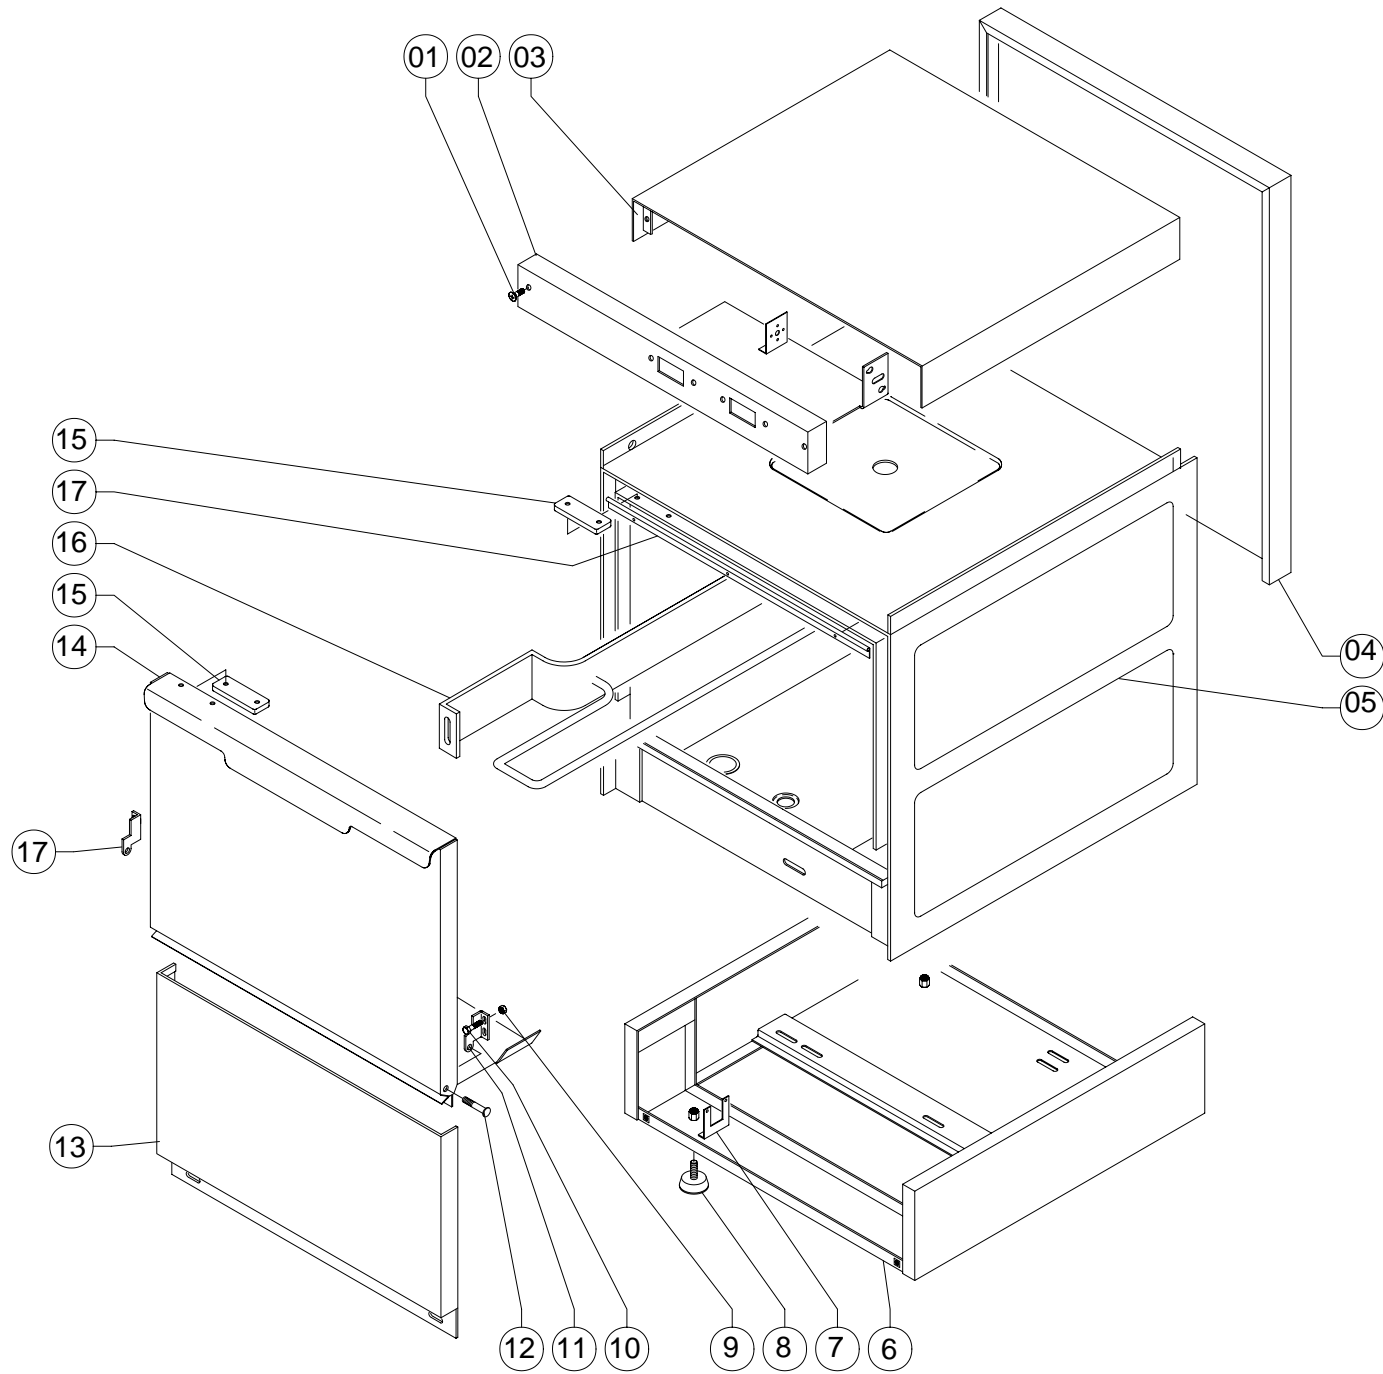

# ESPLOSO RICAMBI EXPLODED VIEWS

KORAL LINE 2011

Tav. K22	KORAL 207DB - 205DB - 208DB
	GIRANTE / WASH ARMS

Tav. K33	KORAL 205DB - 206DB - 207DB 208DB
	IMPIANTO ELETTRICO ELECTRICAL CIRCUIT

Tav. K43	KORAL 205DB - 206DB - 207DB
	GIRANTE / WASH ARMS