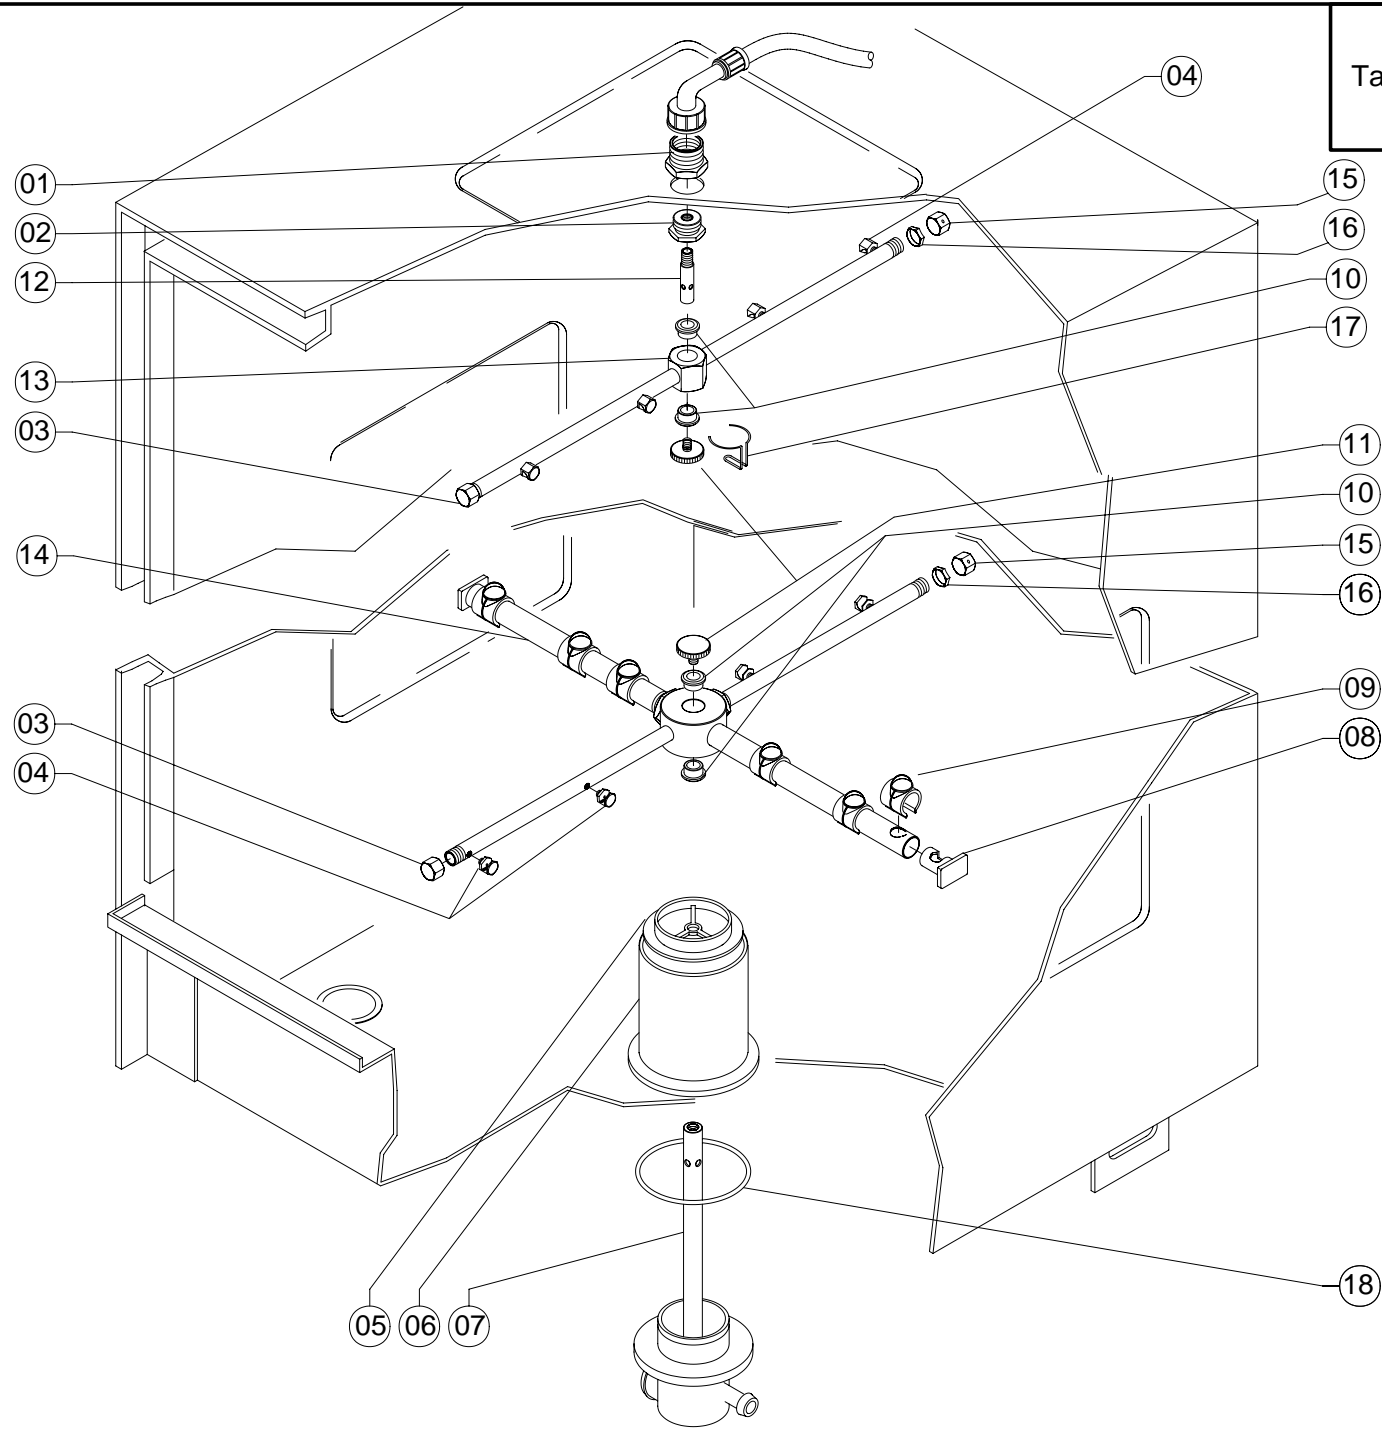

# ESPLOSO RICAMBI EXPLODED VIEWS

KORAL LINE 2011

Tav. K22	KORAL 207DB - 205DB - 208DB
	GIRANTE / WASH ARMS

Tav. K33	KORAL 205DB - 206DB - 207DB 208DB
	IMPIANTO ELETTRICO ELECTRICAL CIRCUIT

Tav. K43	KORAL 205DB - 206DB - 207DB
	GIRANTE / WASH ARMS