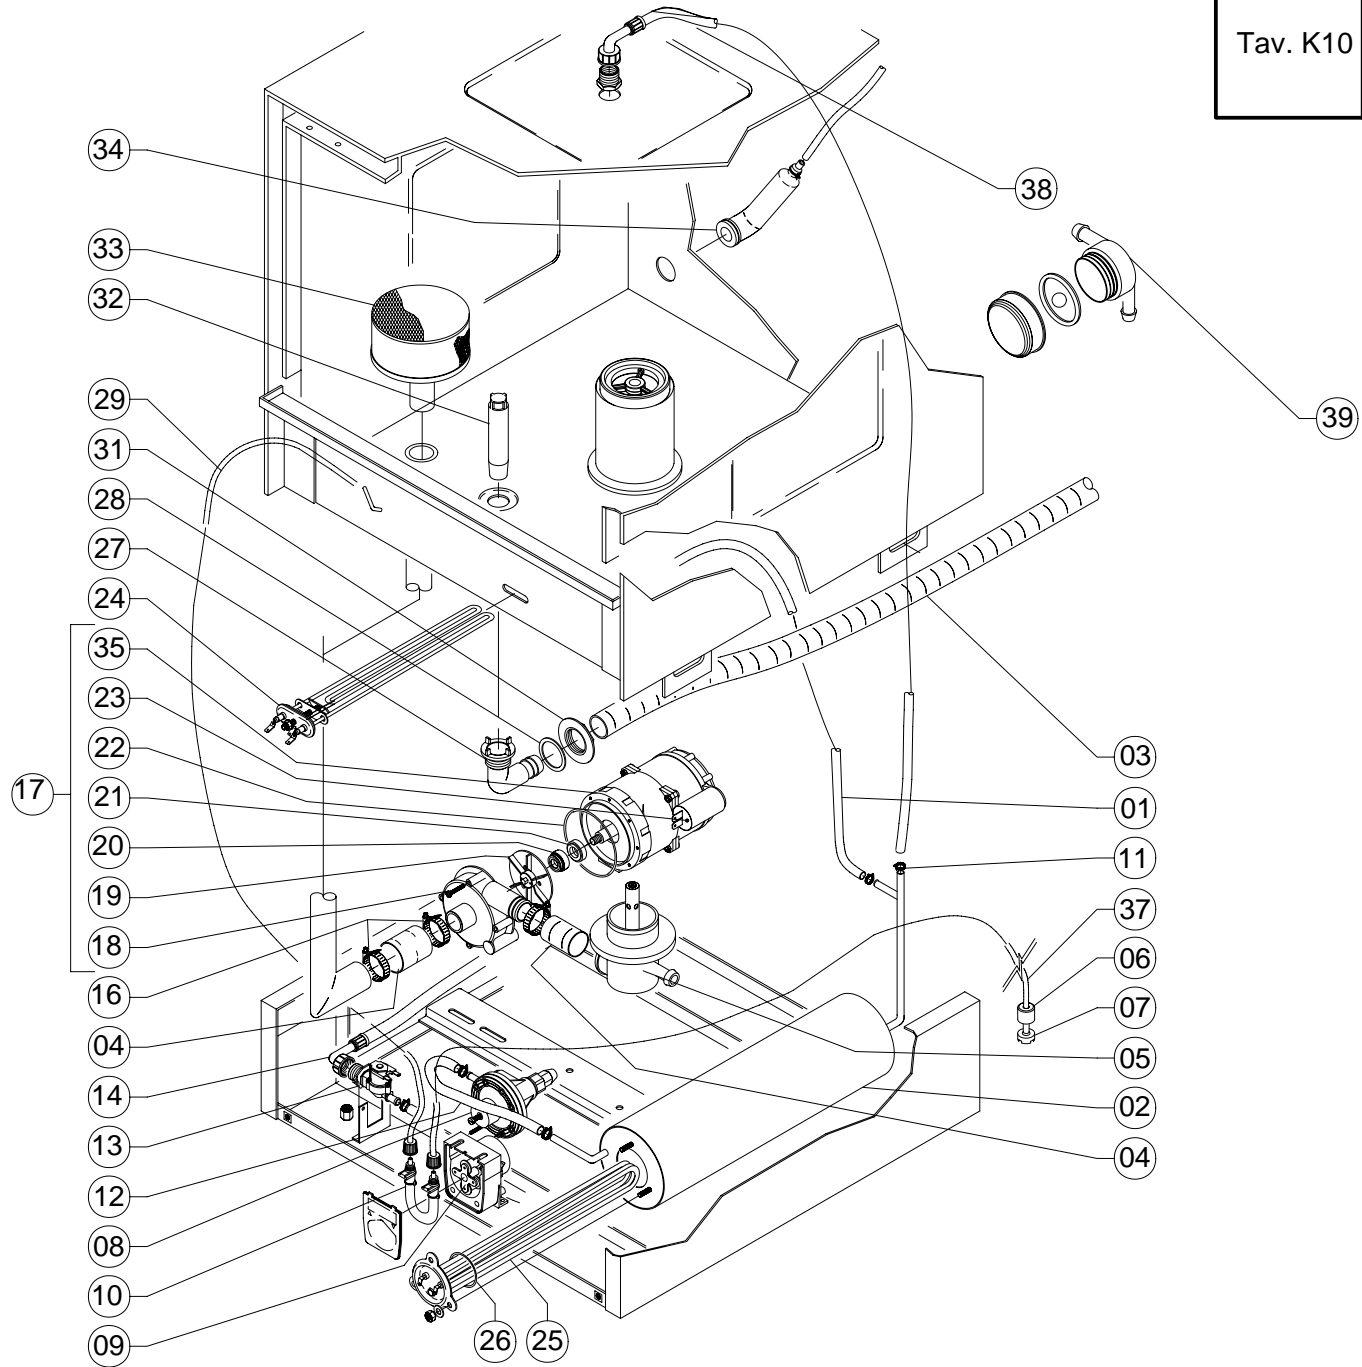

# ESPLOSO RICAMBI EXPLODED VIEWS

KORAL LINE 2011

Tav. K22	KORAL 207DB - 205DB - 208DB
	GIRANTE / WASH ARMS

Tav. K33	KORAL 205DB - 206DB - 207DB 208DB
	IMPIANTO ELETTRICO ELECTRICAL CIRCUIT

Tav. K43	KORAL 205DB - 206DB - 207DB
	GIRANTE / WASH ARMS