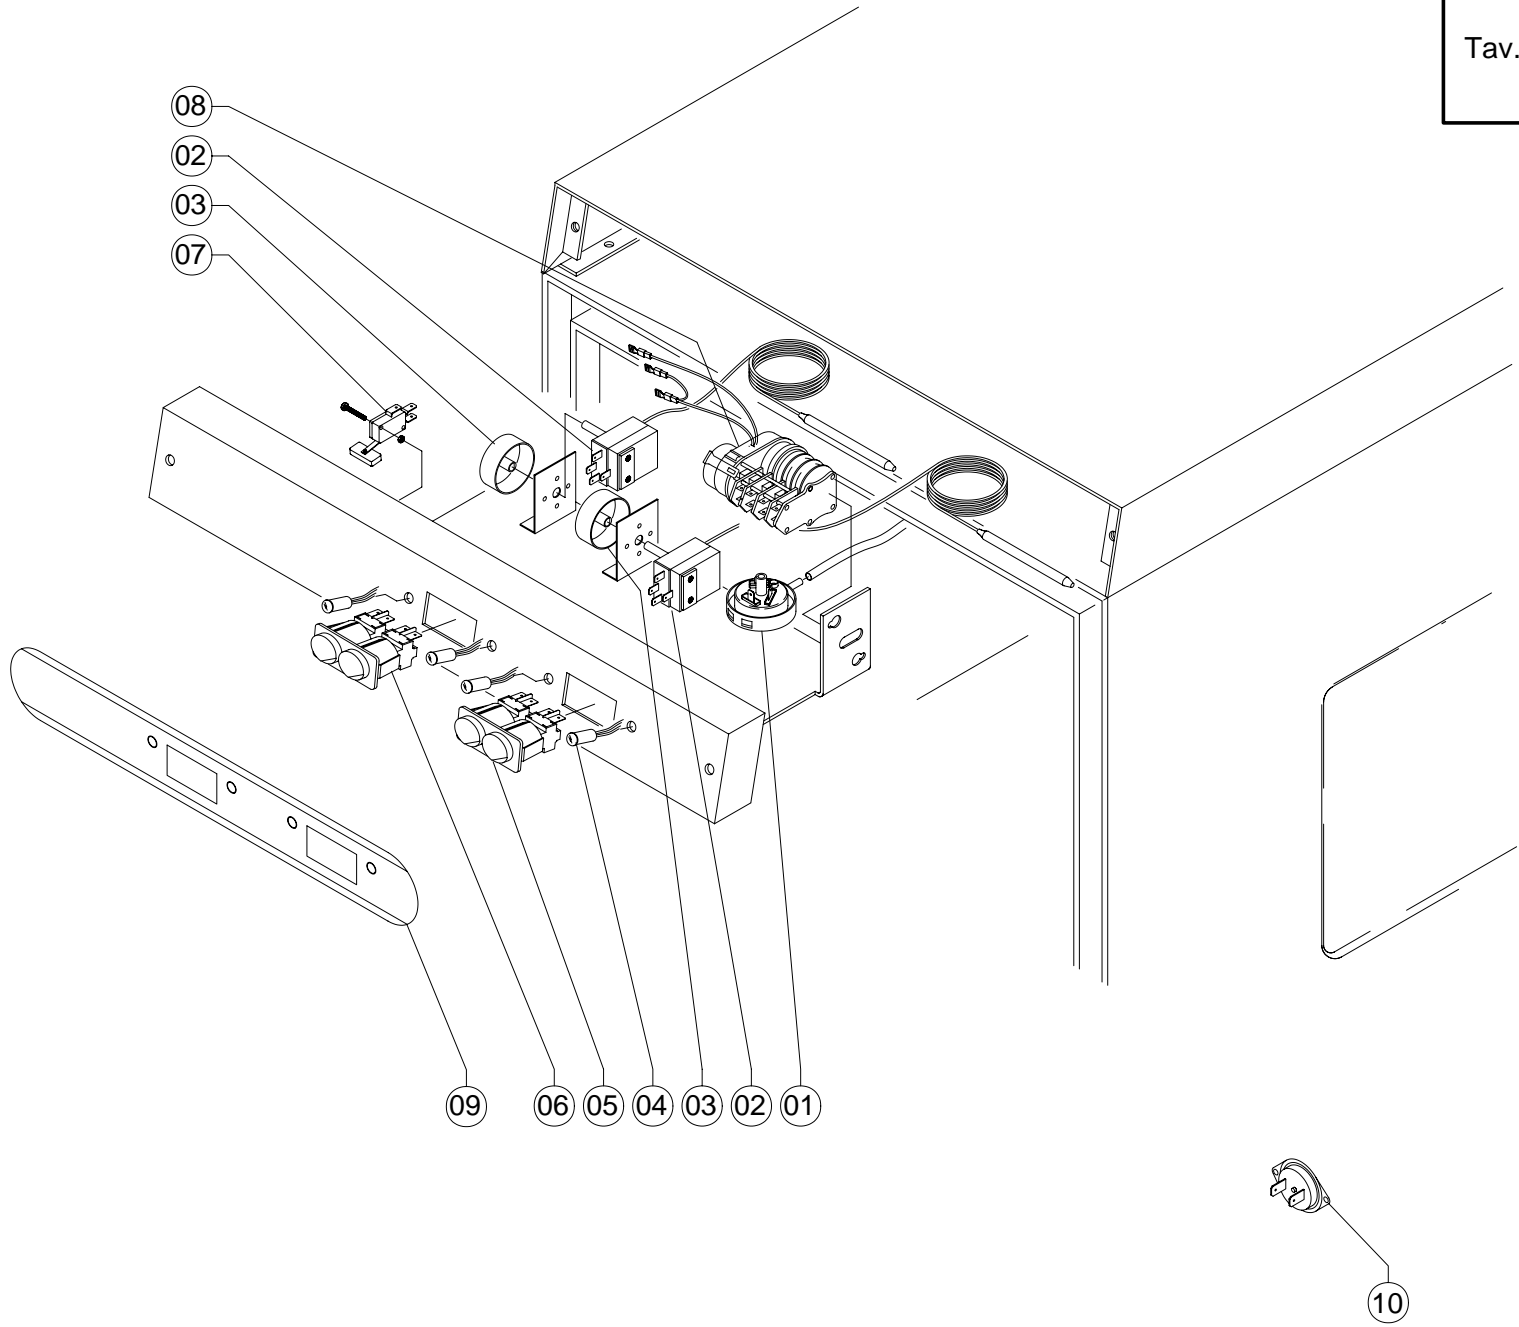

# ESPLOSO RICAMBI EXPLODED VIEWS

KORAL LINE 2011

Tav. K22	KORAL 207DB - 205DB - 208DB
	GIRANTE / WASH ARMS

Tav. K33	KORAL 205DB - 206DB - 207DB 208DB
	IMPIANTO ELETTRICO ELECTRICAL CIRCUIT

Tav. K43	KORAL 205DB - 206DB - 207DB
	GIRANTE / WASH ARMS