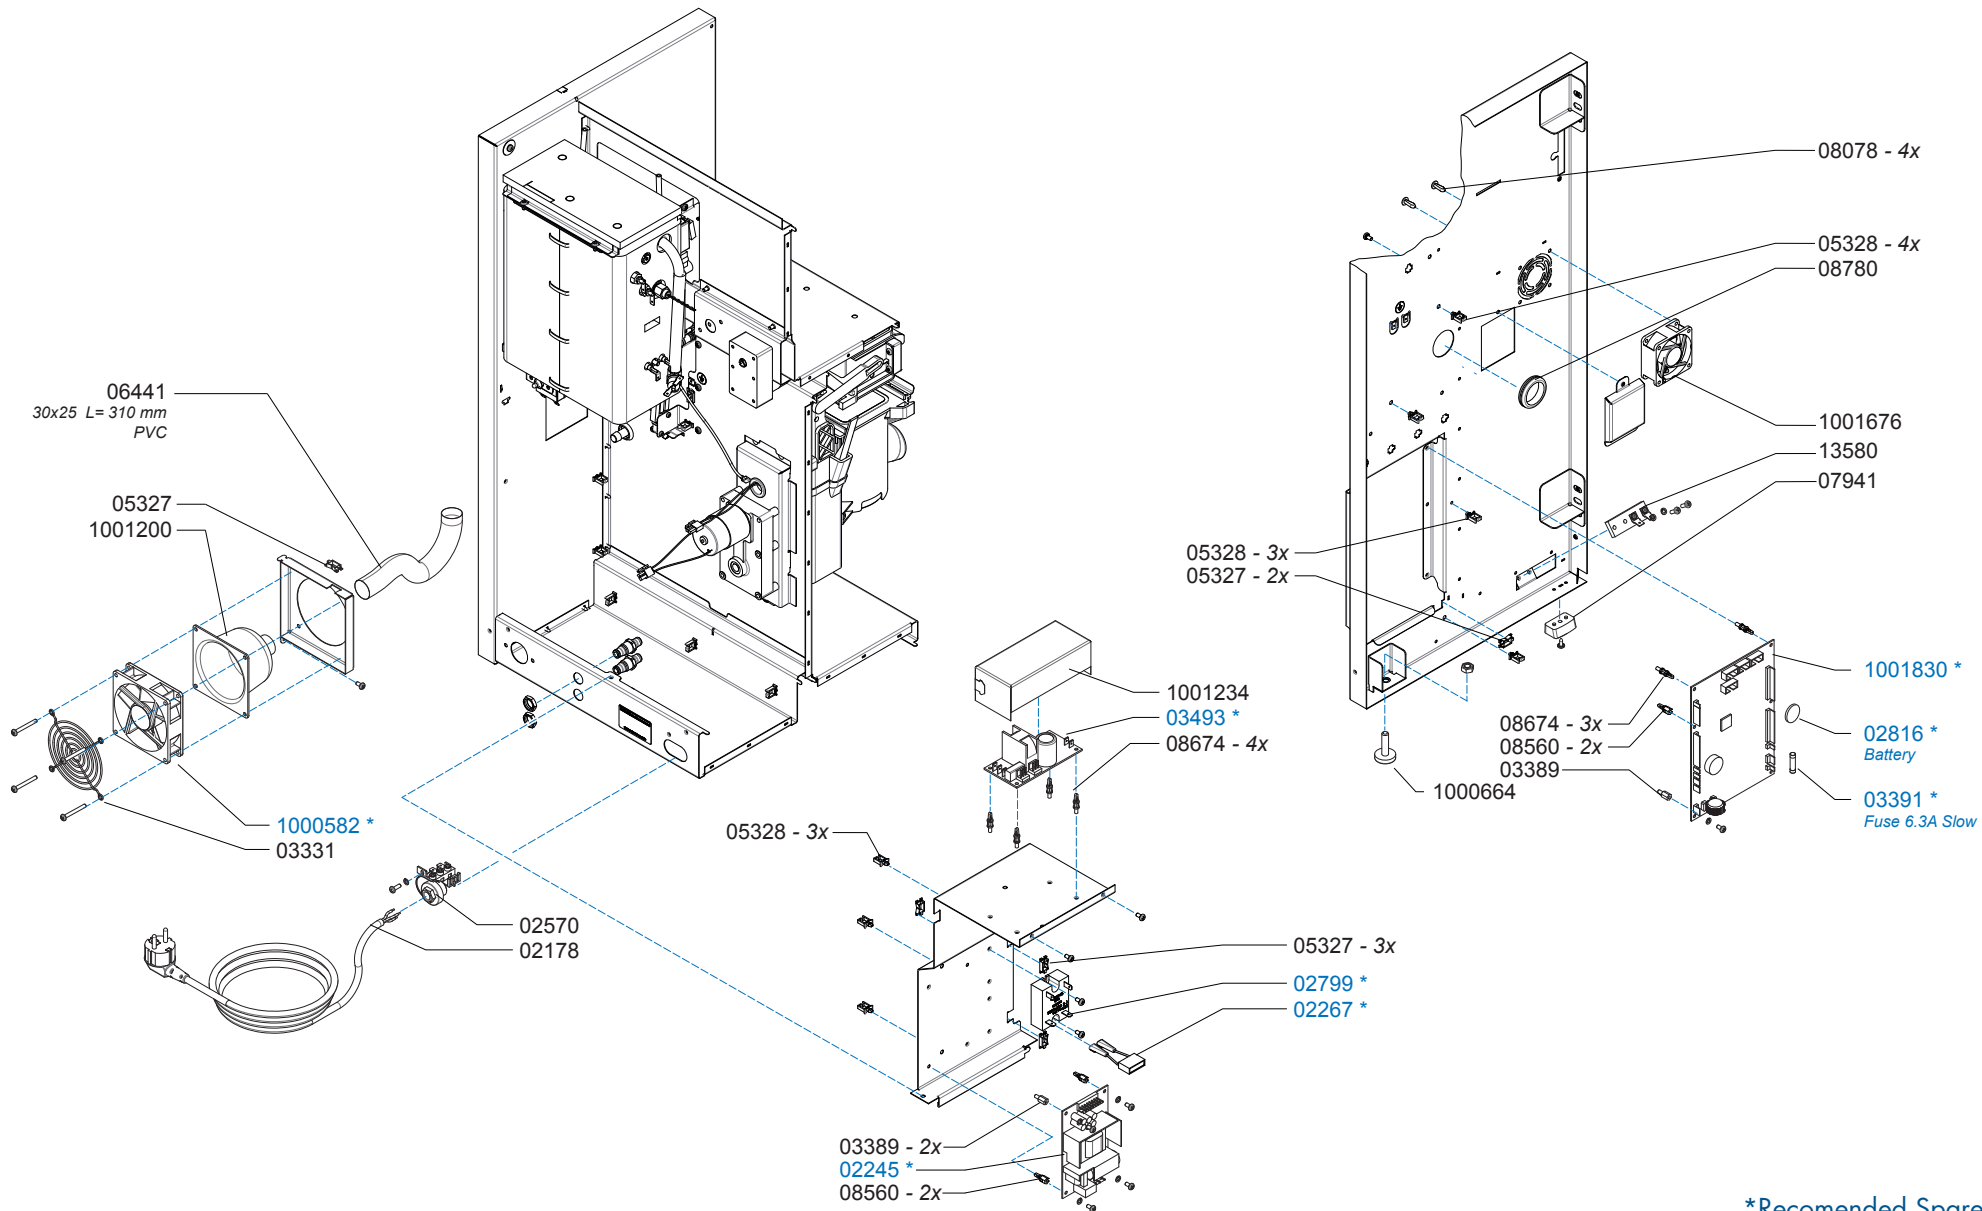

*Recomended Spare Part

Type : OPTIFRESH 1 H&C NG
 Articulenumber : 1002179

From mach. nr. : 3V 19362
 Date : 07 - 2012

Page : 4 - 12
 Rev : 2

Rated voltage : 1N~ 220-240V 50-60Hz 2275W

Drawer : JK
 Date : 26-11-12