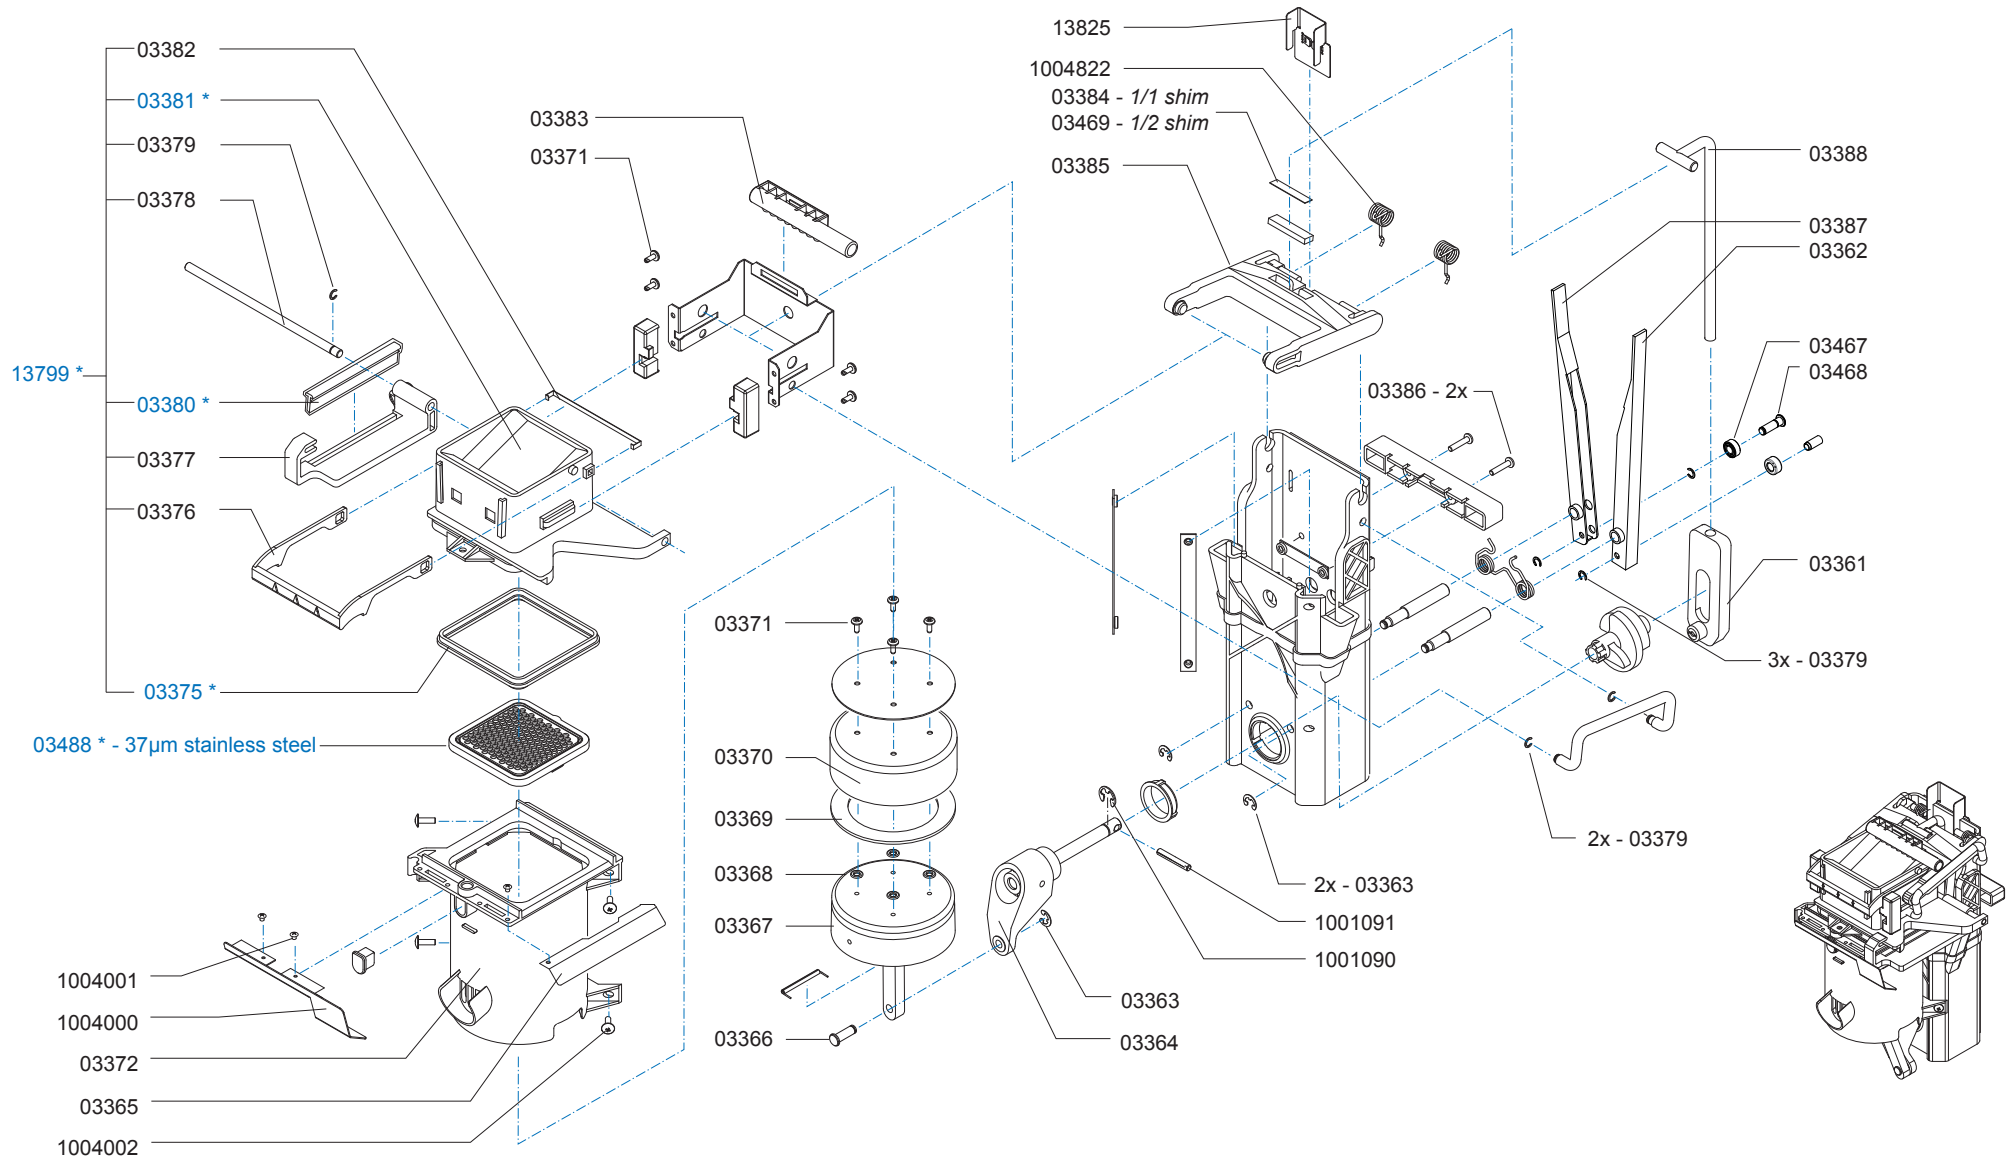

Type : OPTIFRESH 1 H&C NG

Articlenumber : 1002179

Rated voltage : 1N~ 220-240V 50-60Hz 2275W

From mach. nr. : 3V 19362

Date : 07 - 2012

Drawer : JK

Date : 26-11-12

Page : 7 - 12

Rev : 2

Spare Parts Info

ANIMO

www.animo.eu