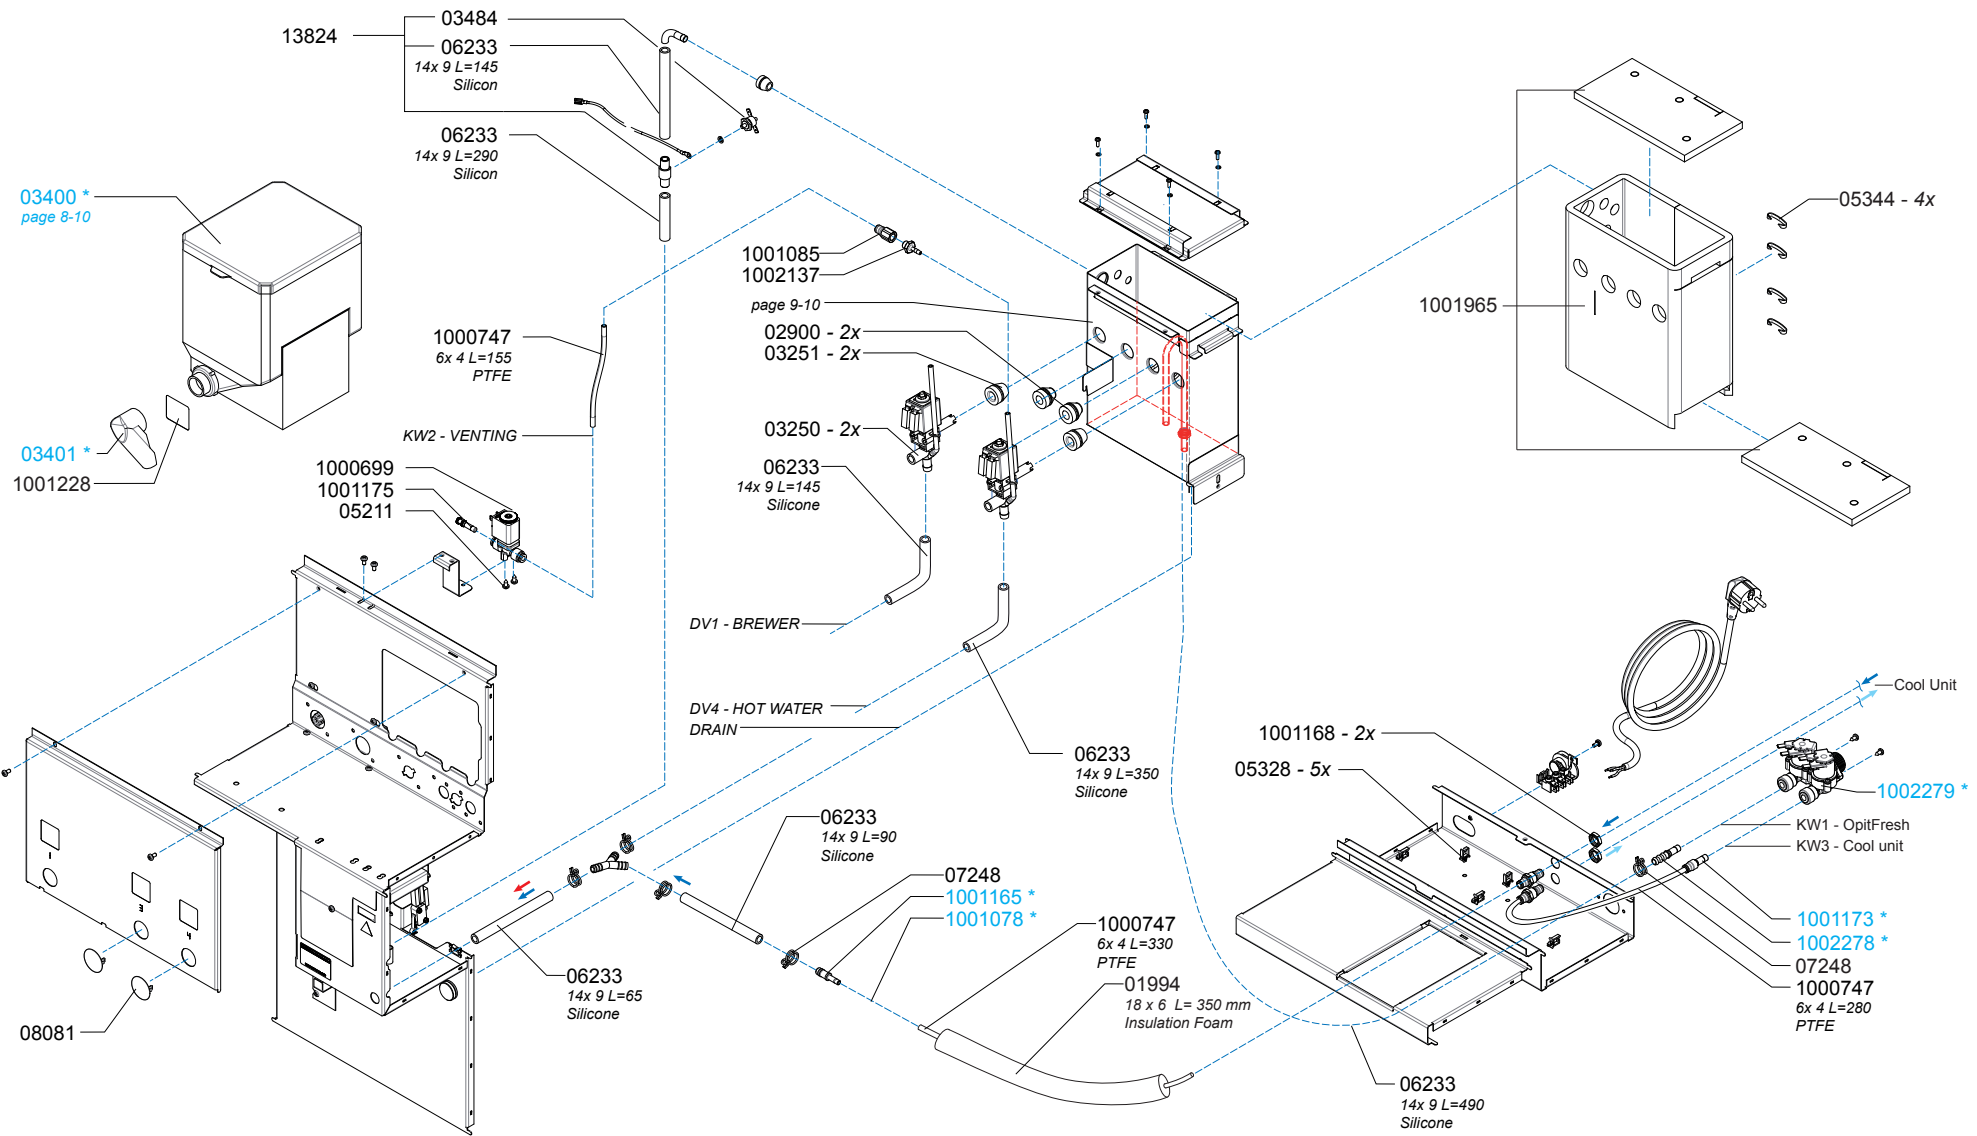

*Recomended Spare Part

Type : OPTIFRESH 1 H&C NG
 Articulenumber : 1002179

From mach. nr. : 3V 19362
 Date : 07 - 2012

Page : 4 - 12
 Rev : 2

Rated voltage : 1N~ 220-240V 50-60Hz 2275W

Drawer : JK
 Date : 26-11-12

Spare Parts Info

ANIMO

www.animo.eu

Type : OPTIFRESH 1 H&C NG

Articlenumber : 1002179

Rated voltage : 1N~ 220-240V 50-60Hz 2275W

From mach. nr. : 3V 19362

Date : 07 - 2012