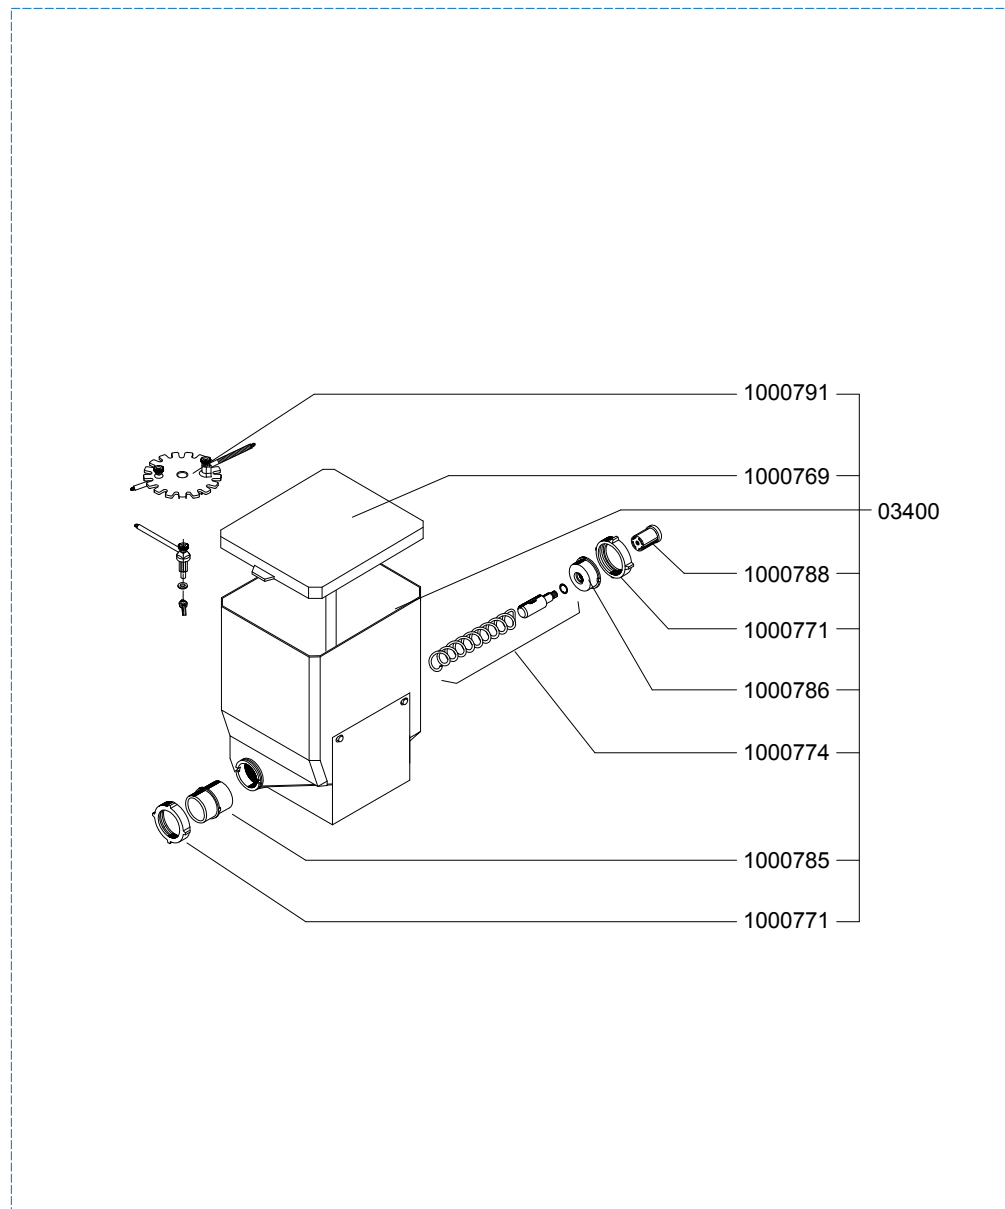

Date : 26-11-12

Page : 7 - 12

Rev : 2

Spare Parts Info

ANIMO

www.animo.eu

*Recommended Spare Part

Type : OPTIFRESH 1 H&C NG
 Articlenumber : 1002179