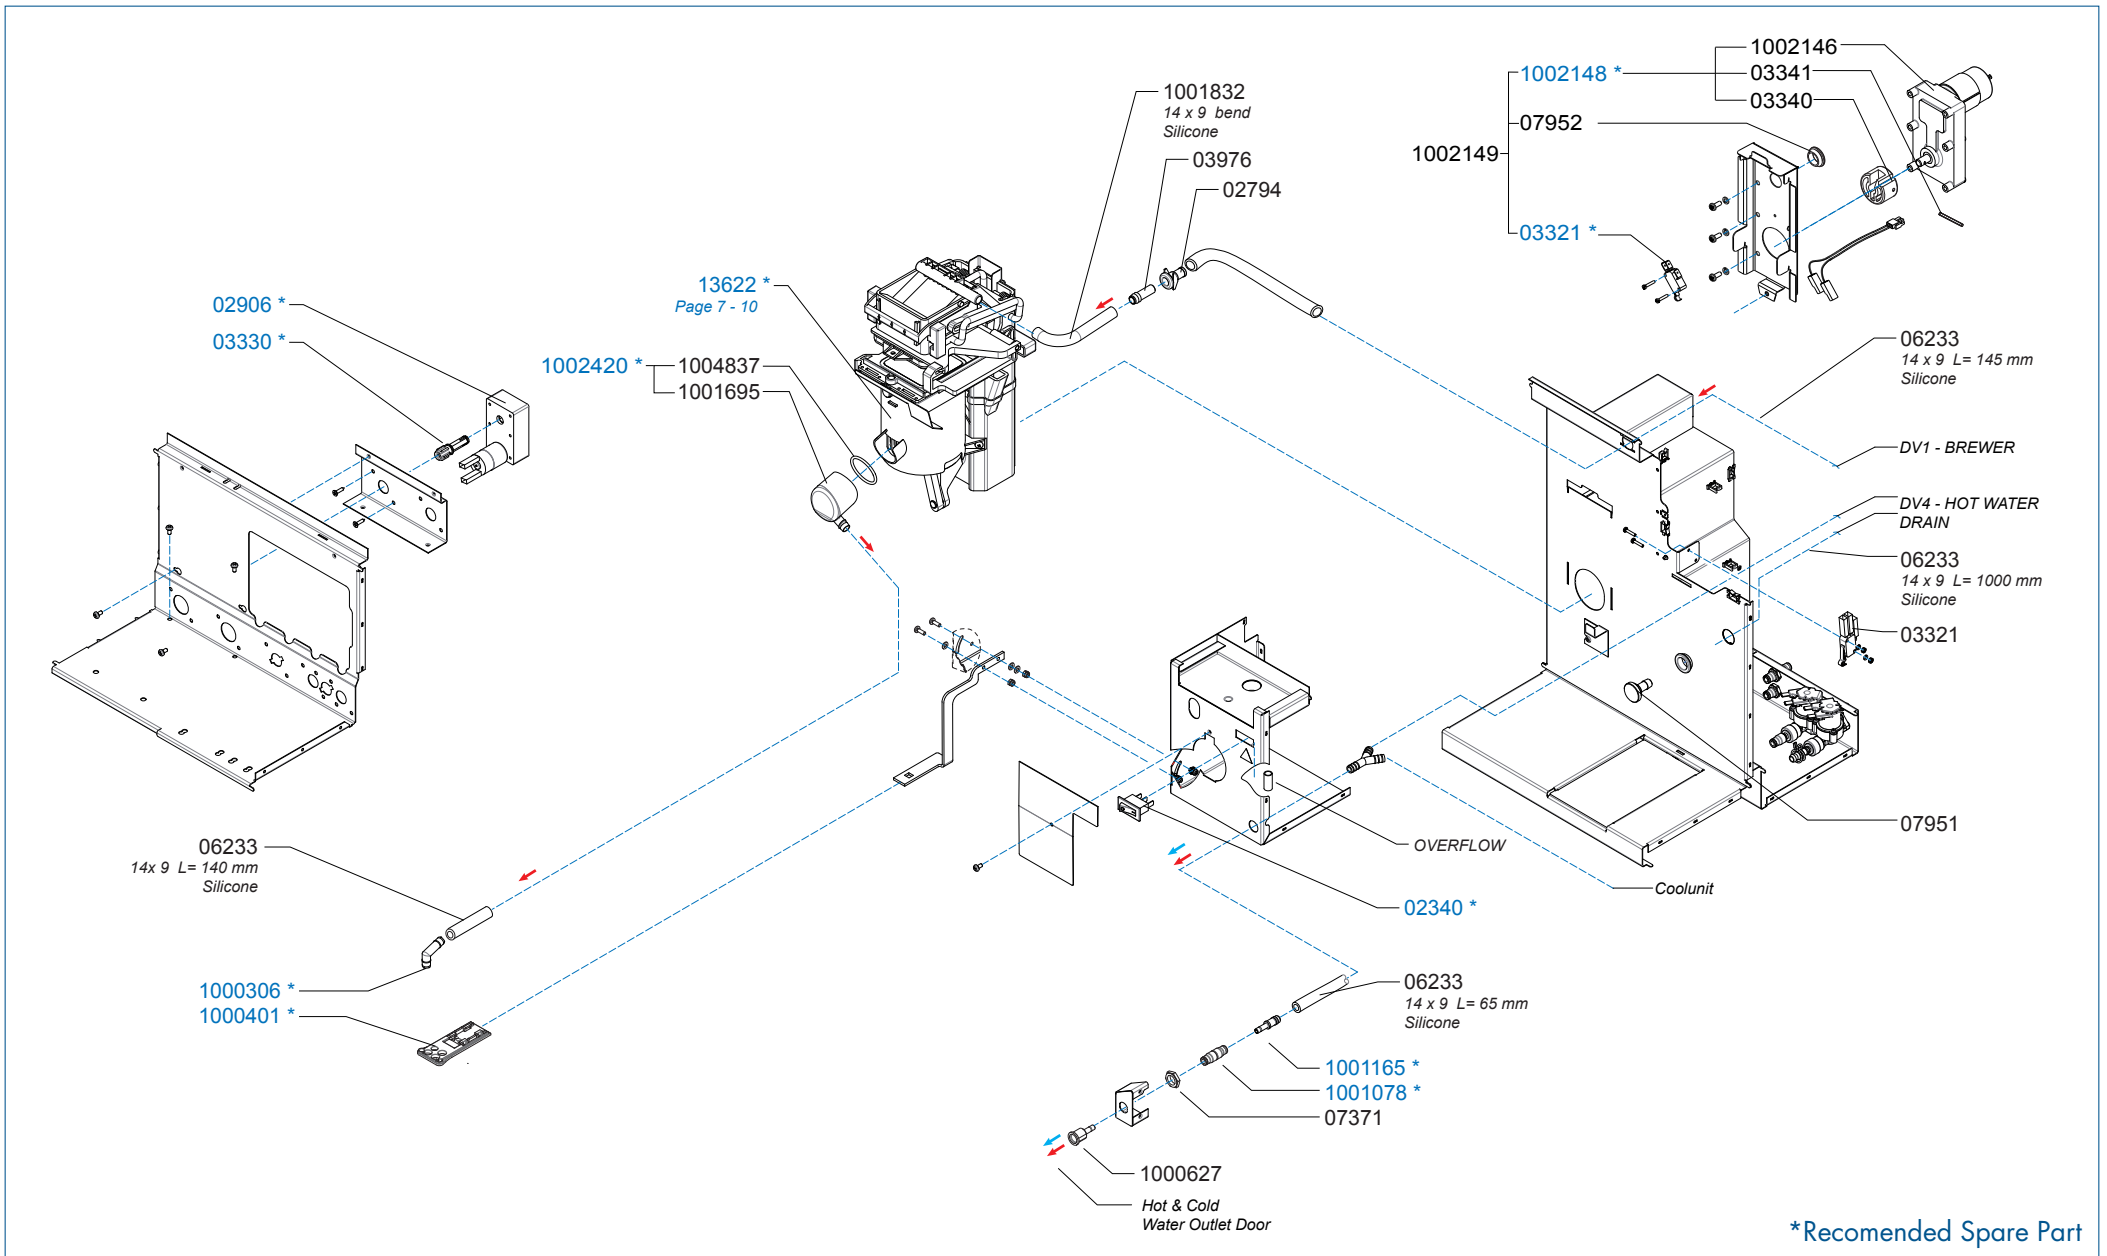

Type : OPTIFRESH 1 H&C NG	From mach. nr. : 3V 19362	Page : 3 - 12	 www.animo.eu
Articlenumber : 1002179	Date : 07 - 2012	Rev : 2	
Rated voltage : 1N~ 220-240V 50-60Hz 2275W	Drawer : JK	Spare Parts Info	
	Date : 26-11-12