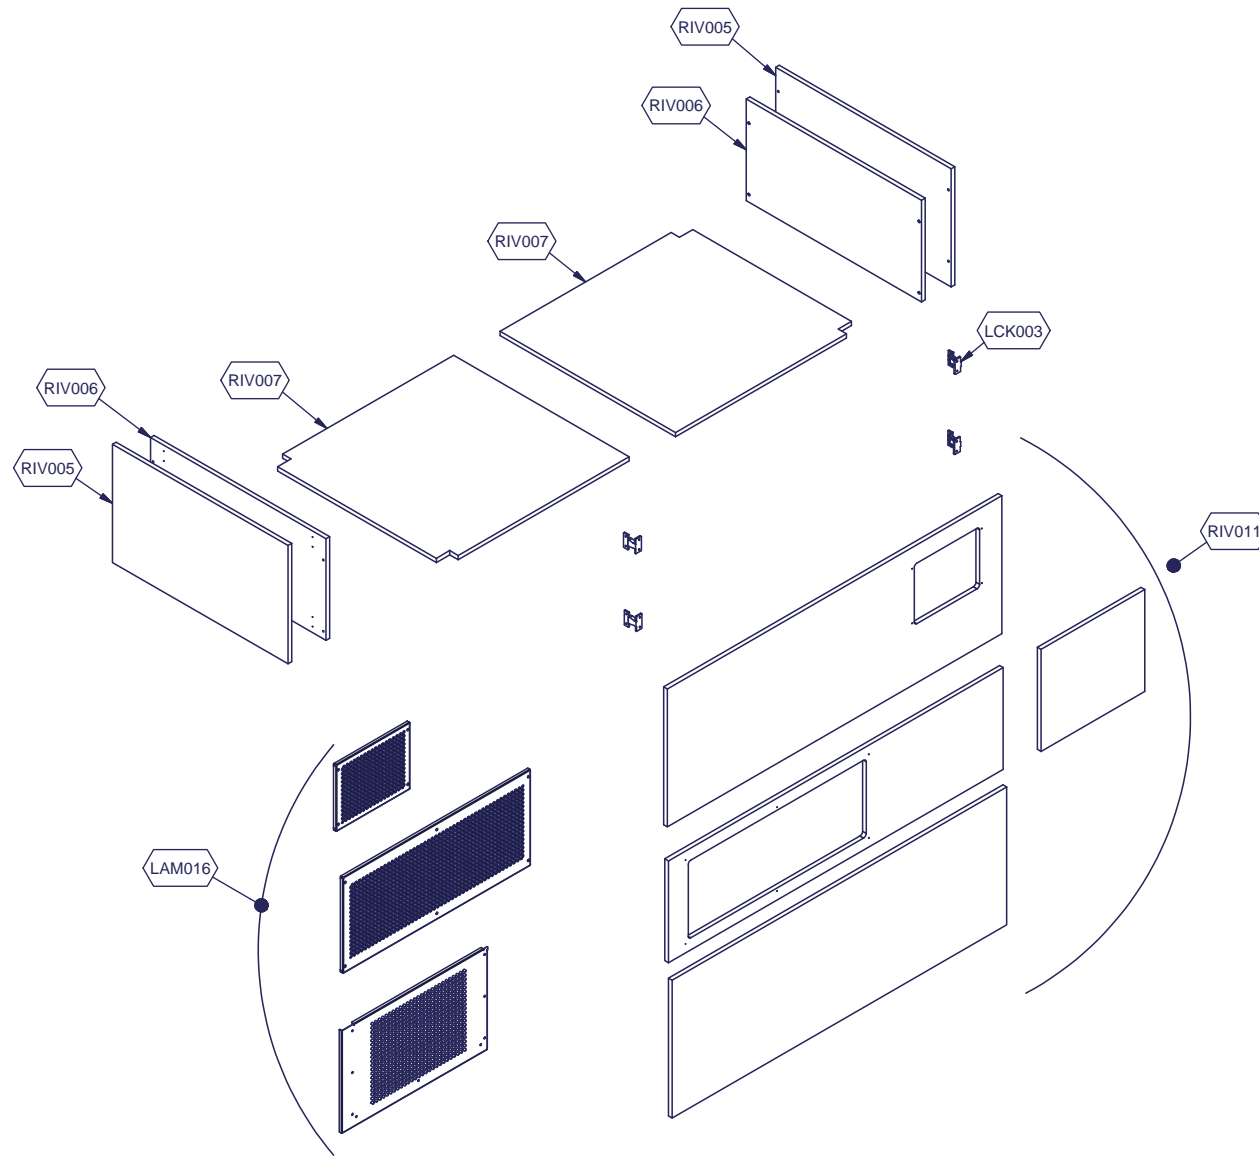

cookmax+

start!

Kühlung Büfett-Insel Bedienungs-Kühlvitrine, Vollverkleidung

Artikel-Nr.
90651267 (9BESS3FIFCA14 / TR-BLUE VISION
3C)

Explosionszeichnung / Ersatzteile

Bitte bei Ersatzteilbestellung immer Artikelnummer und Seriennummer mit angeben!

	PARAM.	OPTIONAL

Cod. ESP093

Denominazione: ESSENCE BLUE VISION 2-3-4/1

Data: 18/04/14

INDICE DI MODIFICA: 00

	PARAM.	OPTIONAL
⚡		
SCE001	TAR001	OPT

Exploded View

Validity: 08/04/2016

9BESS3FIFCA14 ESSENCE 3I VASCA REF.VENT L.CHERRY VISIO

ESP093 ESSENCE BLUE VISION 2-3-4/1

Ref. Drawing	Code	Description
AEV001	73688952	ASS.EVAP.VETRINA RINF.DROP-IN 3/1
AUM001	74837151	FILTRO ARIA EVAP.VENT RINF.DROP-IN 3/1
AUM004	74700708	SERBATOIO VERT.L.0,58(65/204VS00)
CAN001	73668862	ASS.CHIUS.PLEX.BLUE VISION 3/1 DROP-IN
CMP001	74865634	COMPR.NT6226GK MBP CSCR 230V/50HZ R404A
CND001	74837117	CONDENS.400X108XH286 11TX5R3/8"PA3.2MM
ECP001	74867018	PARTI ELETTR.COMPR. NT6226GK
EVA001	74839122	EVAP.VENT.DROP-IN 3-4/1
FAN001	74845180	VENTIL.FMI WE5G25A23M451E+GRIGLIA
FAN002	74848123	CODICE DA ORDINARE 74845180
FAN003	74845038	VEN.EMMEVI TGA 60/3-300/40 055V 230V 51W
GLS001	74776772	CAPPOT.VETRO SOVR.BLUE VISION 3/1 DROP-I
GLS003	74776604	CR.FIANCO BLUE VISION DROP-IN
GLS014	74776712	VETRO FRONT.SOVR.BLUE VISION 3/1 DROP-IN
GLS017	74776672	CONVOG.ARIA BLUE VISION DROP-IN 3/1
GRD001	74845182	GRIGLIA FE.A CESTELLO X VENT.D.250
GRD002	74847181	GRIGLIA EVAP.VENT.RINF.DROP-IN 3/1
INT001	74742008	INT.NERO ON-OFF 16A SH JS-608FA-O-B-6
INT002	74742017	INTERR.ARANC.LAMP 16A B418C1H1X0000 MOLV
INT004	75956088	RELE FINDER 30A 65-31 230V 50-60HZ
LAM001	72539780	LAM.SUPP.UCE BA VENT.RINF.3/1 DROP-IN
LAM002	72539782	GRIGLIA AEREAZ.BA VENT.RINF.3/1 DROP-IN
LAM003	72556044	LAM.SUPP.VASCH.GRBF 151 530*20
LAM004	72539082	LAM.PLAFONIER.SOVRASTR.LIGHT 3-1 DROP-IN
LAM005	72539391	LAM.COP.EVAP.RINF.DROP-IN 3/1
LAM006	73689862	ASS.CONV.ARIA POST.VENT.RINF.3/1 DROP-IN
LAM007	73689872	ASS.CONV.ARIA ANT.VENT.RINF.3/1 DROP-IN