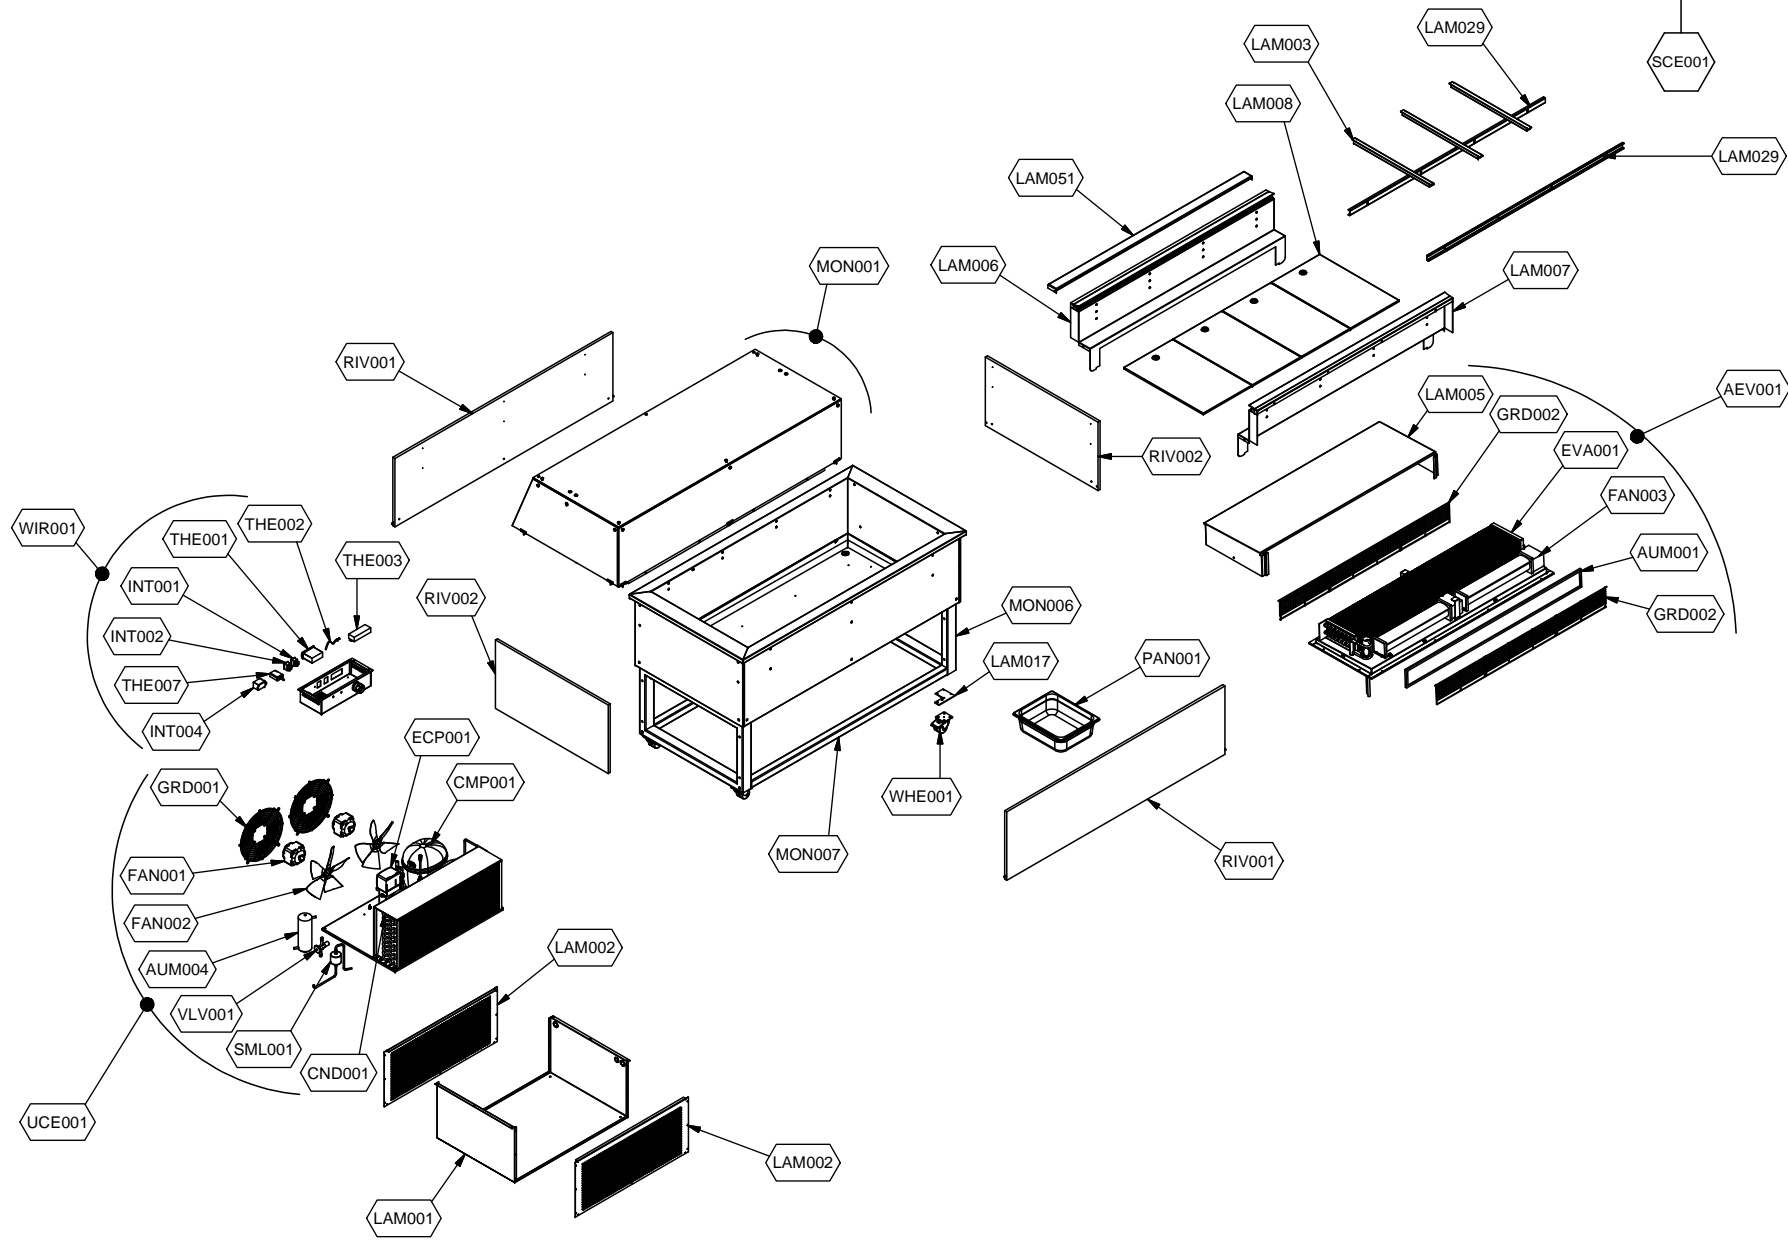

cookmax+

start!

Kühlung Büfett-Insel Bedienungs-Kühlvitrine, Vollverkleidung

Artikel-Nr.
90651267 (9BESS3FIFCA14 / TR-BLUE VISION
3C)

Explosionszeichnung / Ersatzteile

Bitte bei Ersatzteilbestellung immer Artikelnummer und Seriennummer mit angeben!

	PARAM.	OPTIONAL

Cod. ESP093

Denominazione: ESSENCE BLUE VISION 2-3-4/1

Data: 18/04/14

INDICE DI MODIFICA: 00

	PARAM.	OPTIONAL
⚡		
SCE001	TAR001	OPT

Exploded View

Validity: 08/04/2016

Ref. Drawing	Code	Description
LAM008	74707262	VASSOIO VASCA VENTILATA DROP-IN
LAM010	72557114	LAM.SUP.VETRO FRONT.\LATER. VRX TT
LAM017	72539674	LAM.UNIONE GAMBA+TRAVERSO DROP-IN
LAM029	72539482	LAM.SUPPORTO VASCHETTE 3/1 DROP-IN
LAM051	72538512	LAM.COPERT.DEF.VENT.3/1 RIBASS.DROP-IN
LMP001	72539042	LAMPADA A LED SOVRAS.LIGHT 3-1 DROP-IN
MON001	73668852	ASS.SOVR.BLUE VISION VENT.3/1 DROP-IN
MON002	72534260	MONTANTE SOVRAST.BLUE VISION DROP-IN
MON006	72539682	TELAIO GAMBA VENT.DROP-IN
MON007	72539692	TRAVERSO TELAIIO GAMBA 3/1 DROP-IN
PAN001	74707120	VASCH.GN 265*325*100 1/2 POLICARBONATO
PRF001	72538992	DISTANZIALE VETRINA DROP-IN
RIV001	72546804	FIANCO SUP.CILIEGIO VENTIL. DROP-IN 3/1
RIV002	72546794	SPALLA SUP.CILIEGIO VENTILATO DROP-IN
SCE001	SC850	SCHEMA ELETTRICO DROP-IN REFRIG.
SML001	73670192	ASS.FILTRO VENT.RINF.3/1 DROP-IN
TAR001	RIF.TAR.B12	PARAMETRI DROPIN & BUFFET BLUE VISION
THE001	74700881	CENTR.PYAO1C0522-BZ 230V H/C
THE002	74700916	SONDA NTC IKE 3METRI -50/+105°
THE003	74700892	ALIMENTATORE LAMPADA LED MW LPHC18-350MA
THE007	74700954	REGOL.VELOCITA TECNEL TE7310.3/M
UCE001	74861592	UCE NT6226GK MBP CSCR R404A DROP-IN 3/1
VLV001	74877107	VALVOLA TLE-1.5 R404A MOP 0 HONEYWEL
WHE001	74708011	RUOTA GEMELLATA DIAM. 50MM POLIAMMIDE
WIR001	73669908	ASS.Q.E REF.VENT.DROP-IN