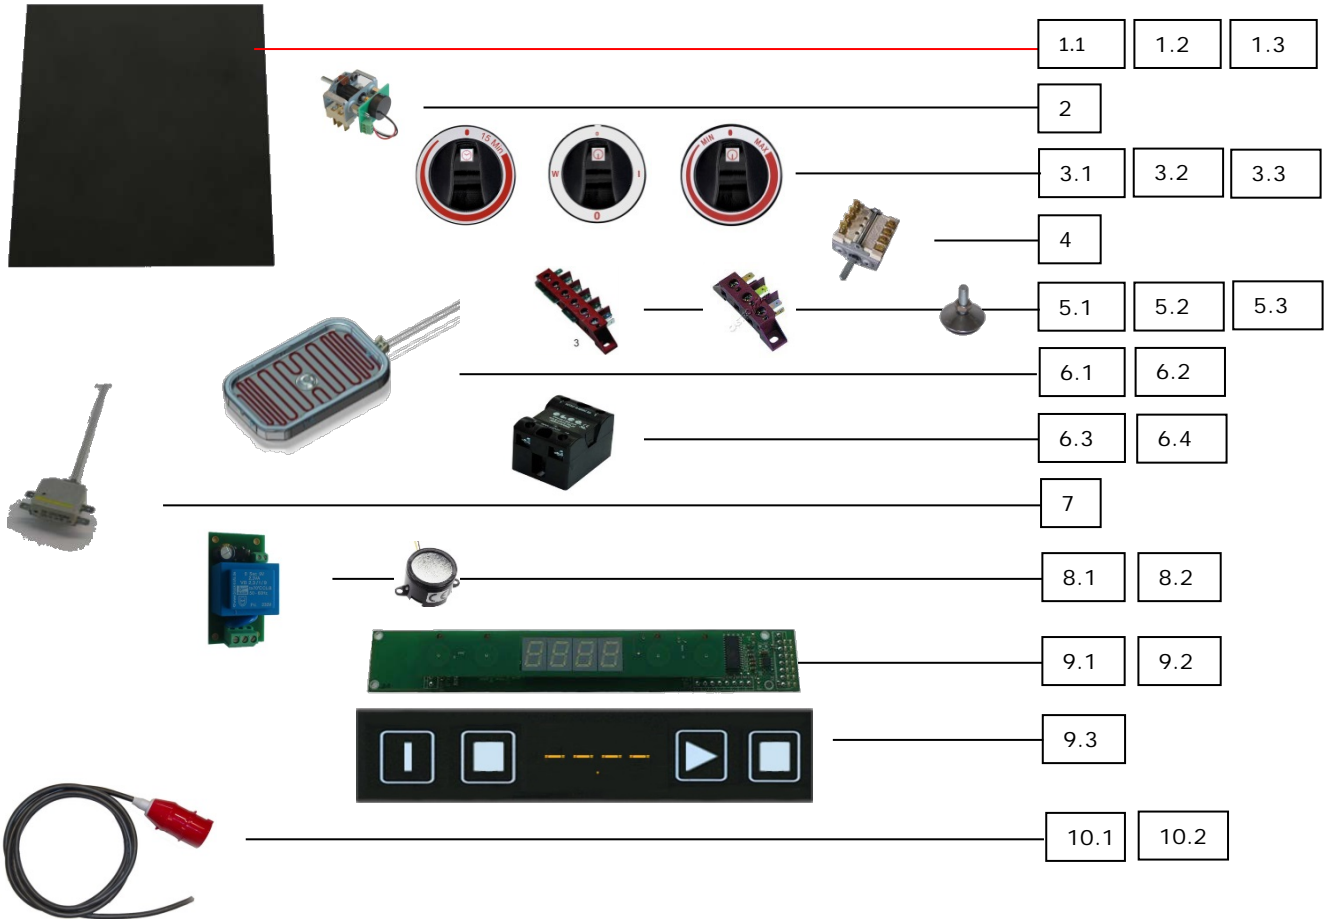

Snackgeräte Salamander

Artikel-Nr.
221030 (BSAL1)

Explosionszeichnung / Ersatzteile

Bitte bei Ersatzteilbestellung immer Artikelnummer und Seriennummer mit angeben!

Ersatzteilliste

ANZAHL / PIECES				Pos.	ARTIKELNUMMER ITEM NUMBER	BESCHREIBUNG	DESCRIPTION
BSALH40 BSALH40TE	BSALH60 BSALH60TE	BSALH75 BSALH75TE	BSALI				
1 / 1	- / -	- / -	-	1.1	352/1	CERANGLAS PLATTE 360x295x4MM	GLASS CERAMIC PLATE
- / -	1 / 1	- / -	-	1.2	352/2	CERANGLAS PLATTE 530x295x4MM	GLASS CERAMIC PLATE
- / -	- / -	1 / 1	-	1.3	352/3	CERANGLAS PLATTE 695x295x4MM	GLASS CERAMIC PLATE
- / -	- / -	- / -		1.4	-	CERANGLAS PLATTE XXXXXXx4MM	GLASS CERAMIC PLATE
1 / 1	1 / 1	1 / 1	2	2	LP-100108	POTI MIT VORSCHALTER	POTI WITH SWITCH
1 / 1	1 / 1	1 / 1	-	3.1	800117-N	KNEBEL HAUPTSCHALTER 0-I-W-0	KNOB MAIN SWITCH 0-I-W-0
1 / 1	1 / 1	1 / 1		3.2	800116-N	KNEBEL MIN-15 MIN	KNEBEL MIN-15 MIN
- / -	- / -	- / -		3.3	100122-N	KNEBEL MIN-MAX	KNEBEL MIN-MAX
1 / 1	1 / 1	1 / 1	-	4.1	800419	HAUPTSCHALTER MIT TE	MAIN SWITCH WITH PD
3 / 3	2 / 2	2 / 2		5.1	300606	KLEMMLEISTE	TERMINAL BOARD
- / -	1 / 1	1 / 1	-	5.2	300644	KLEMMLEISTE	TERMINAL BOARD
4 / 4	4 / 4	4 / 4	4	5.3	500307	GERÄTEFUSS	FOOT
2	3	4	-	6.1	700102	HEIZELEMENT 1500W	HEATING ELEMENT 1500W
- / -	- / -	- / -		6.2	800839	HEIZELEMENT 3000W	HEATING ELEMENT 3000W
2 / 2	3	3	-	6.3	800324	HALBLEITERRELAIS 40A	SOLID STATE RELAIS 40A
-	-	-		6.4	800320	HALBLEITERRELAIS 25A	SOLID STATE RELAIS 25A
1 / 1	1 / 1	1 / 1		7	700103	STABREGLER SALAMANDER	ROD CONTROLLER SALAMANDER
1 / 1	1 / 1	1 / 1		8.1	200503	NETZTEIL 230V	POWER SUPPLY 230V
1 / 1	1 / 1	1 / 1		8.2	200505	SIGNALGEBER SUMMER	SIGNAL BUZZER
1 / 1	1 / 1	1 / 1	-	9.1	200504	SENSOR TASTEN ELEKTRONIK	TOUCH ELECTRONIC
- / -	- / -	- / -		9.2	200527	SENSOR TASTEN ELEKTRONIK	TOUCH ELECTRONIC
1 / 1	1 / 1	1 / 1		9.3	200500	GLAS FÜR SENSOR ELEKTRONIK	FLOAT GLASS FOR
-	1 / 1	1 / 1	-	10.1	-	ANSCHLUßKABEL 400V 3 M (5x2,5 MM²) CEEI6A-STECKER	MAIN CABLE 400V 3 M (5x2,5 MM²) CEEI6A-PLUG
1 / 1	-	-		10.2	-	ANSCHLUßKABEL 230V 3 M (3x2,5 MM²) INKL. STECKER	MAIN CABLE 230V 3 M (3x2,5 MM²) INCL. PLUG