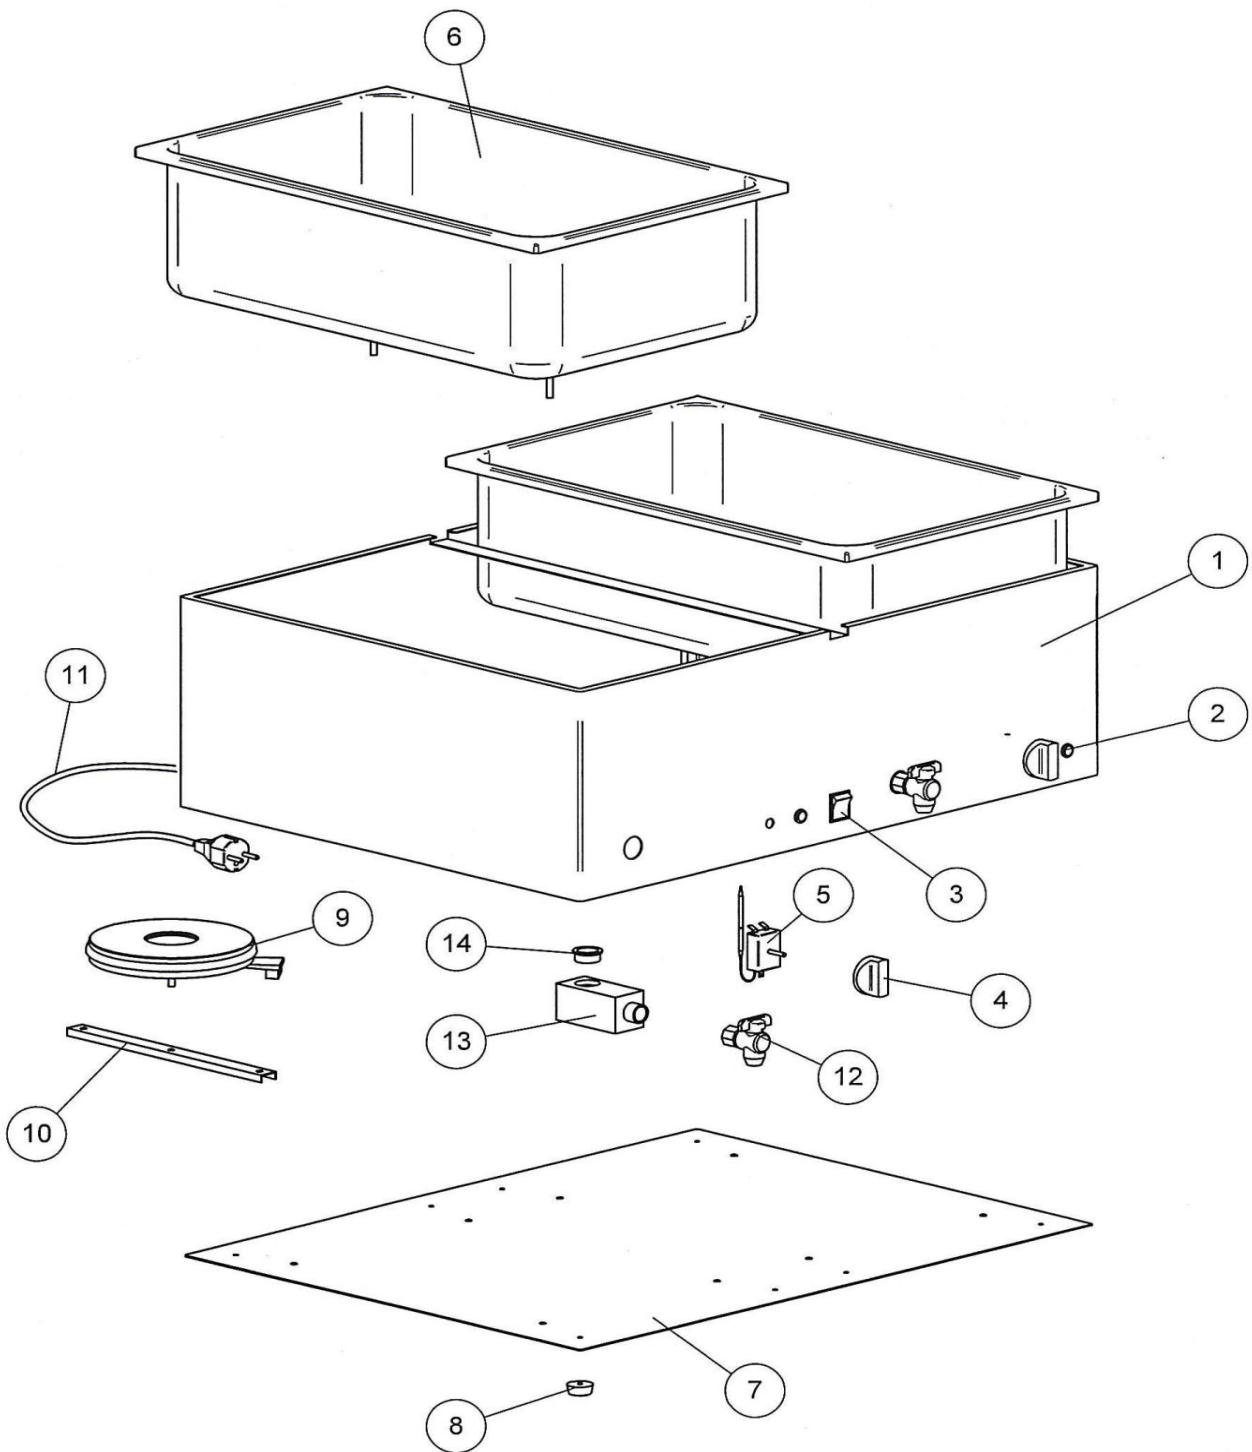

## Snackgeräte Bainmarie

Artikel-Nr. 70245011 (BM116)

---

### Explosionszeichnung / Ersatzteile

---

Bitte bei Ersatzteilbestellung immer Artikelnummer und Seriennummer mit angeben!

# SPARE PART LIST / ESPLOSO BM

## SPARE PART LIST / ESPLOSO BM

REF.	CODICE	DESCRIPTION	DESCRIZIONE	
1		Chassis BM116	Carcassa BM116	
1		Chassis BM121	Carcassa BM121	
1		Chassis BM116R	Carcassa BM116R	
1		Chassis BM121R	Carcassa BM121R	
1		Chassis BM216	Carcassa BM216	
1		Chassis BM221	Carcassa BM221	
1		Chassis BM216R	Carcassa BM216R	
1		Chassis BM221R	Carcassa BM221R	
2	R	Lamp	Lampada	
3	R	Switch	Interruttore	
4	R	Knob	Manopola + ghiera	
5	R	Thermostat	Termostato	
6		Basin BM116-216	Vasca BM116-216	
6		Basin BM121-221	Vasca BM121-221	
6		Basin BM116R-216R	Vasca BM116R-216R	
6		Basin BM121R-221R	Vasca 121R-221R	
7	R	Button	Fondo	
8	R	Foot	Piedino	
9	R	Resistance	Resistenza	
10	R	Support	Supporto	
11	R	Electric cable	Cavo elettrico	
12	R	Faucet	Rubinetto	
13	R	Support	Supporto	
14	R	Connection 1/2'	Raccordo 1/2'	