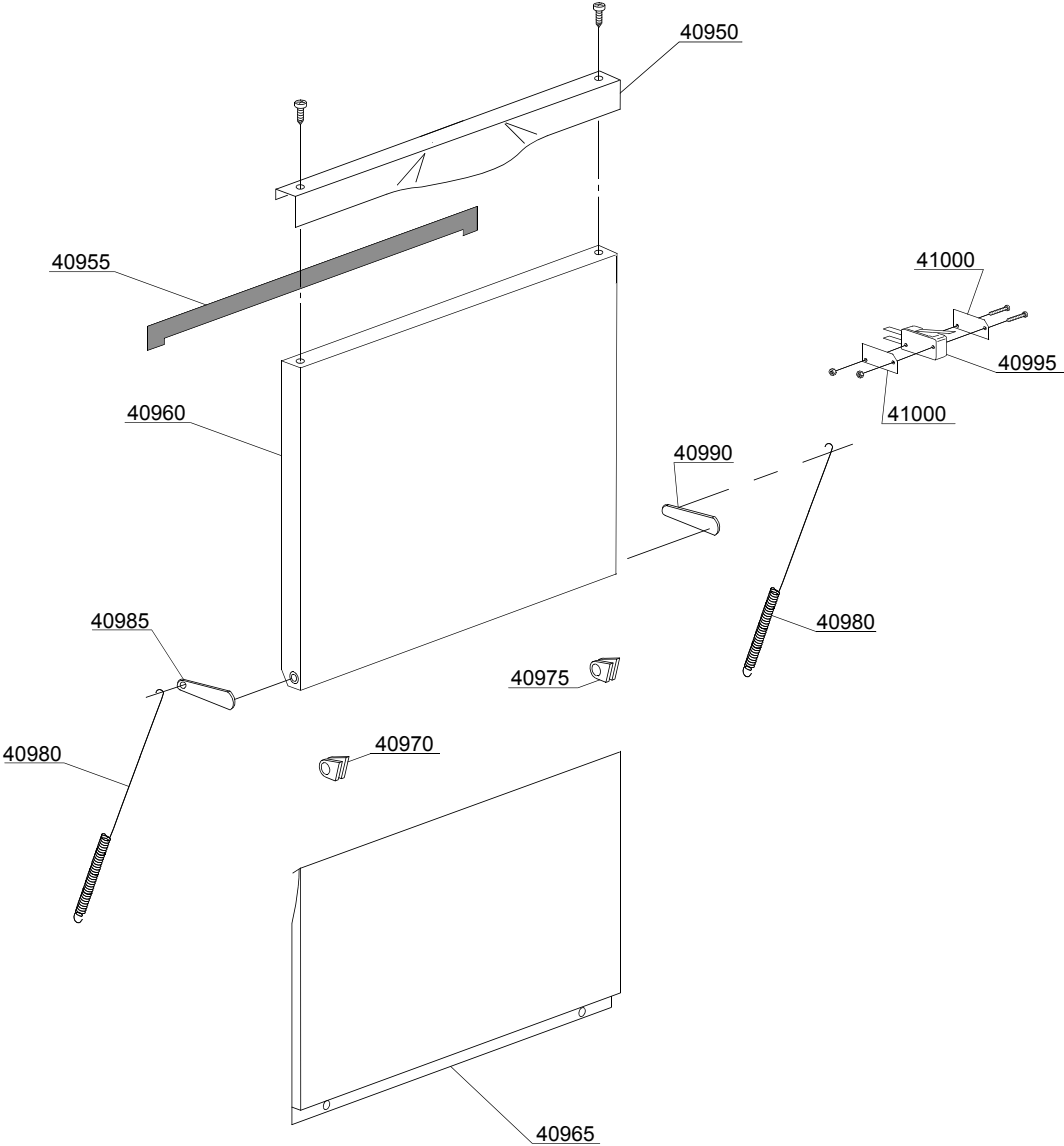

Spare parts

ID	P-code	Model	Type	Accessory	Voltage	Description
MODULE:General body parts						
10505	540903		32ELKC			Back panel
10510	540908		32ELKC			Body
10515	15065/A		32ELKC			Cable-fastener with screw
10520	540086		32ELKC			Filter handle
10525	540028		32ELKC			Surface half-filter
10530	540406		32ELKC			0,4/0,44KW 230/240V heating element
10535	540900		32ELKC			Right side
10540	540901		32ELKC			Left side
10545	10850		32ELKC			Foot
10560	540039		32ELKC			Surface filter handle
10565	15551		32ELKC			Fixed tank thermostat in deviation
10580	80208		32ELKC			95x75x3 O-ring
10585	500606		32ELKC			Right side scrap tray
10590	13317		32ELKC			Ø40mm lead through rubber
10595	10707/1		32ELKC			0-90°C thermostat
10605	500551		32ELKC			6 poles terminal board
10610	10713		32ELKC			3x2,5x2500 cable
10610	15118		32ELKC			5x2,5 cable
10615	540080		32ELKC			Pump suction filter
10620	540088		32ELKC			Ring nut for pump suction holder-filter