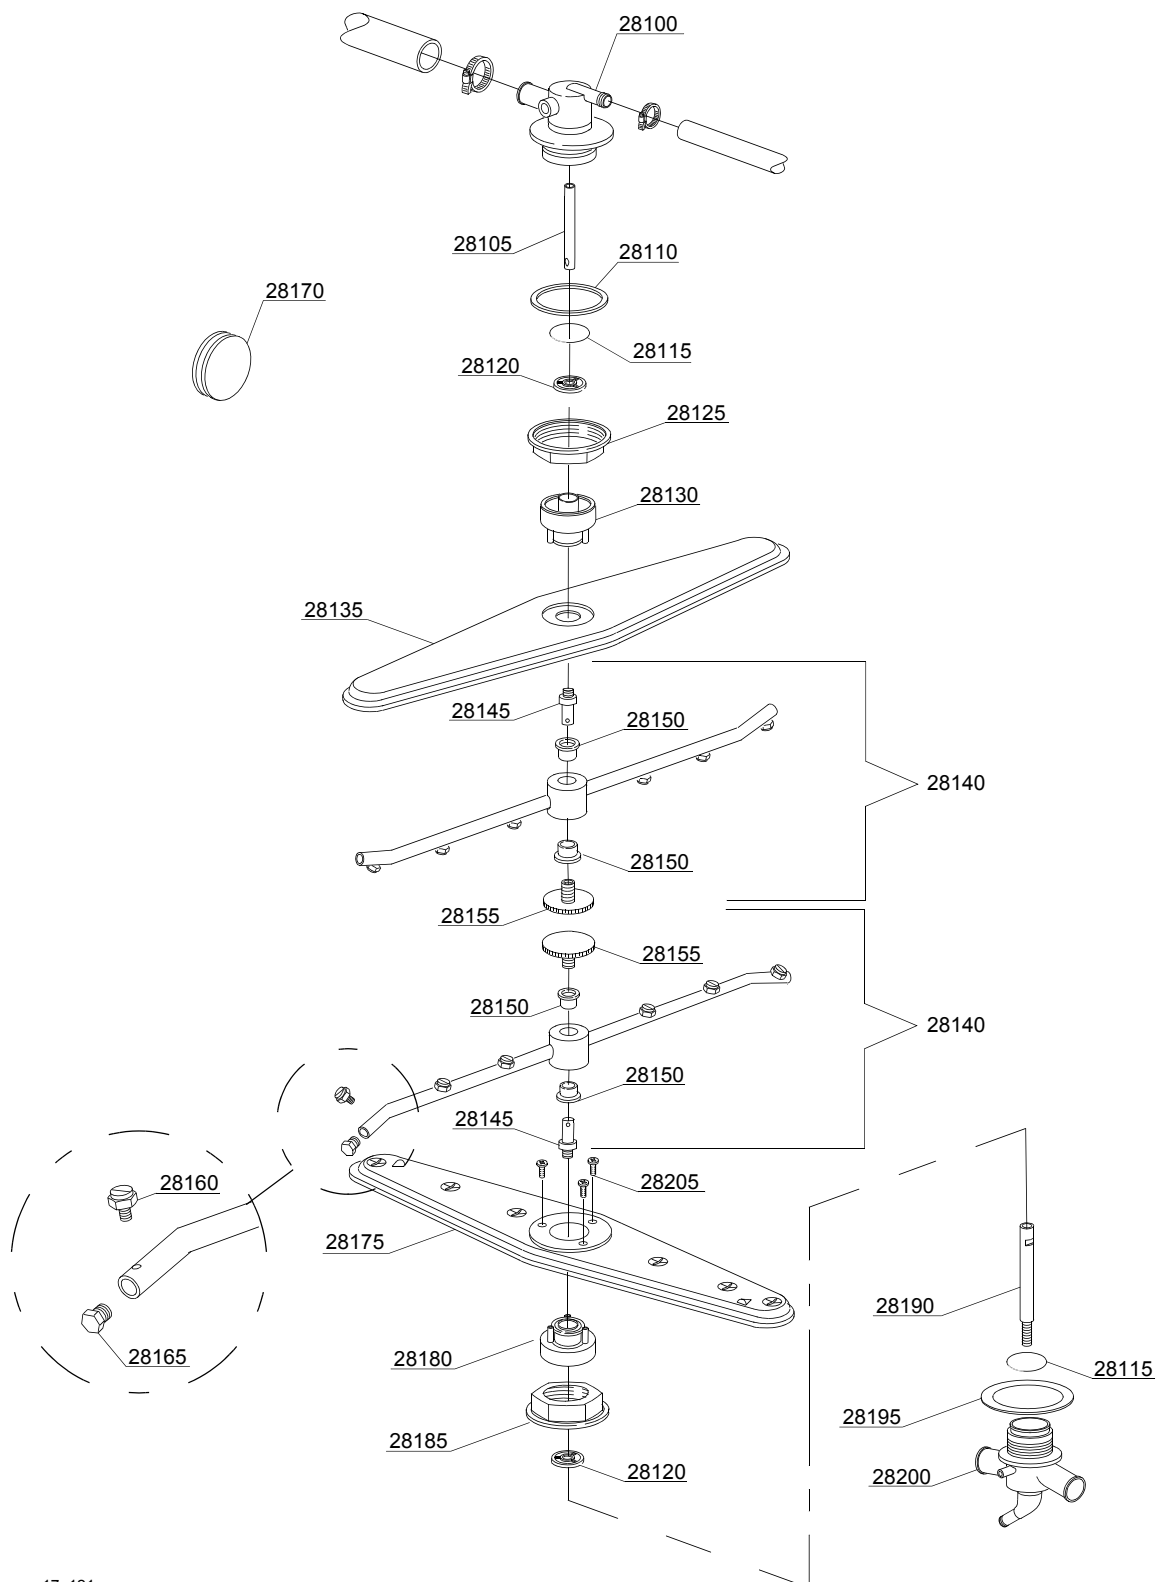

15_002_e

Spare parts

ID	P-code	Model	Type	Accessory	Voltage	Description
MODULE:Drain pump group						
19000	15101/A		32ELKC	dp	A	Drain pump - 50Hz

16_001_e

Spare parts

ID	P-code	Model	Type	Accessory	Voltage	Description
MODULE:Pressure switch group with air trap						
2100	10706/A		32ELKC			47-27 pressure switch
2105	135911/B		32ELKC			Air trap assembly
2110	13301		32ELKC			O-ring
2115	11702		32ELKC			M8 stainless steel nut

17_121_e

Spare parts

ID	P-code	Model	Type	Accessory	Voltage	Description
MODULE:Turret group with rotating arms						
28100	540075		32ELKC			Top turret
28105	540081		32ELKC			Top axle extension
28110	540032		32ELKC			Plain O-ring
28115	540079		32ELKC			Spacer ring for hub
28120	540076		32ELKC			Guide pipe
28125	540093		32ELKC			Nut for top turret fixing
28130	540078		32ELKC			Top hub for rotor
28135	540085		32ELKC			Top wash rotor
28140	540083		32ELKC			Rinse group
28145	75323		32ELKC			Rinse axle
28150	13330		32ELKC			Sliding washer
28155	11101/B		32ELKC			Stainless steel group fixing screw
28160	560018		32ELKC			Stainless steel rinse nozzle
28165	560017		32ELKC			Rinse arm plug
28170	13316/A		32ELKC			DVGW hole O-ring
28175	540084		32ELKC			Lower wash rotor
28180	540077		32ELKC			Lower hub for rotor
28185	540010		32ELKC			Nut for lower turret fixing
28190	540082		32ELKC			Lower axle extension
28195	540034		32ELKC			Plain O-ring
28200	540074		32ELKC			Lower turret
28205	11006		32ELKC			Stainless steel screw