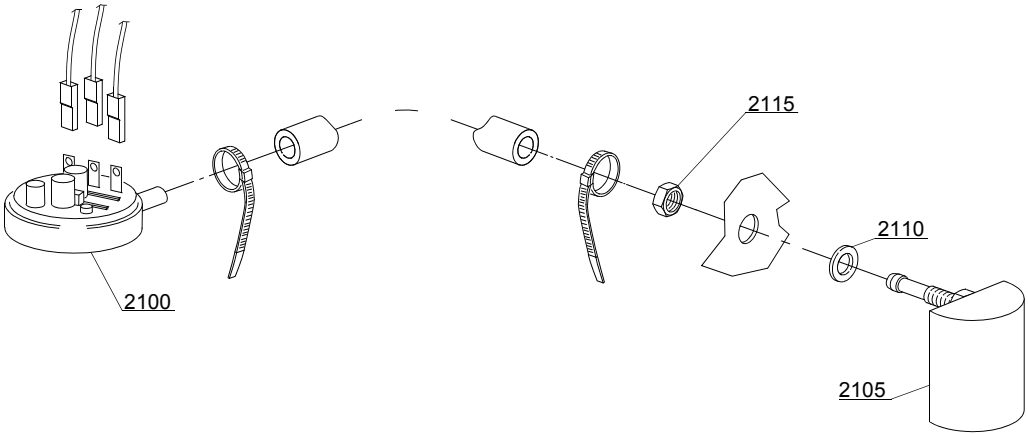

14_004_e

Spare parts

ID	P-code	Model	Type	Accessory	Voltage	Description
MODULE:Dosing detergent group						
5100	15985		32ELKC	dd		Seko detergent pump
5105	12525		32ELKC	dd		Counter-weight
5110	15058		32ELKC	dd		Small filter
5115	15123		32ELKC	dd		Complet plastic injector
5120	15148		32ELKC	dd		Steel injector
5125	15159		32ELKC	dd		OR O-ring
5130	10200205		32ELKC	dd		M12x1 stainless steel nut
5135	15185		32ELKC	dd		Seko thermoplastic pipe
5140	15985		32ELKC	dd		Germac detergent pump
5145	15108/E		32ELKC	dd		Germac thermoplastic pipe

15_002_e

Spare parts

ID	P-code	Model	Type	Accessory	Voltage	Description
MODULE:Drain pump group						
19000	15101/A		32ELKC	dp	A	Drain pump - 50Hz

16_001_e

Spare parts

ID	P-code	Model	Type	Accessory	Voltage	Description
MODULE:Pressure switch group with air trap						
2100	10706/A		32ELKC			47-27 pressure switch
2105	135911/B		32ELKC			Air trap assembly
2110	13301		32ELKC			O-ring
2115	11702		32ELKC			M8 stainless steel nut