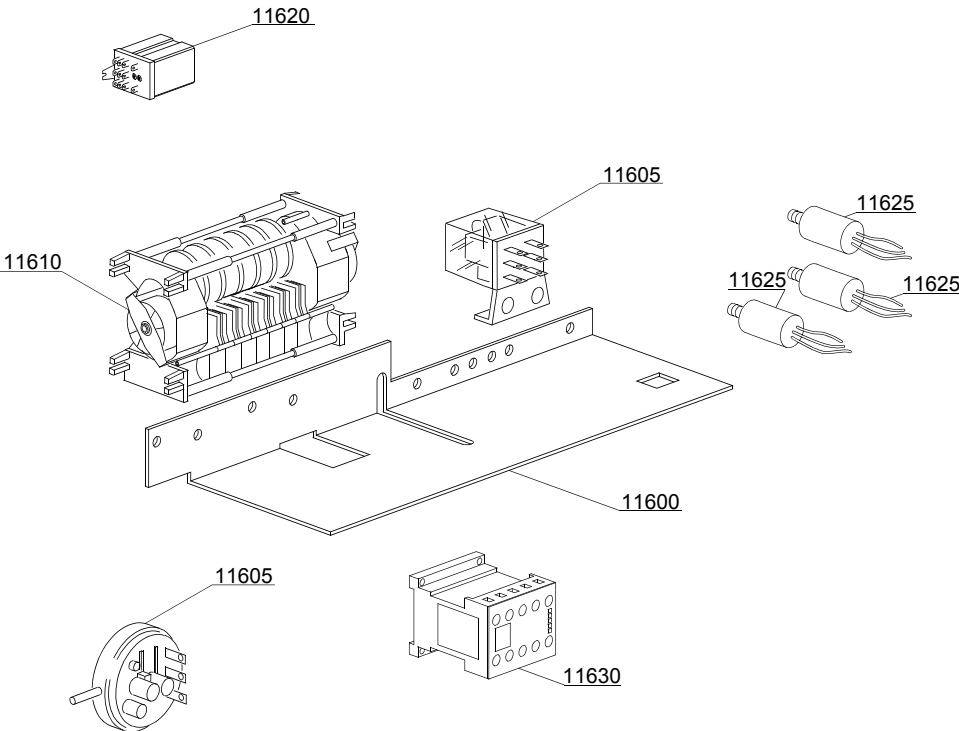

Spare parts

ID	P-code	Model	Type	Accessory	Voltage	Description
MODULE:General body parts						
10505	540903		32ELKC			Back panel
10510	540908		32ELKC			Body
10515	15065/A		32ELKC			Cable-fastener with screw
10520	540086		32ELKC			Filter handle
10525	540028		32ELKC			Surface half-filter
10530	540406		32ELKC			0,4/0,44KW 230/240V heating element
10535	540900		32ELKC			Right side
10540	540901		32ELKC			Left side
10545	10850		32ELKC			Foot
10560	540039		32ELKC			Surface filter handle
10565	15551		32ELKC			Fixed tank thermostat in deviation
10580	80208		32ELKC			95x75x3 O-ring
10585	500606		32ELKC			Right side scrap tray
10590	13317		32ELKC			Ø40mm lead through rubber
10595	10707/1		32ELKC			0-90°C thermostat
10605	500551		32ELKC			6 poles terminal board
10610	10713		32ELKC			3x2,5x2500 cable
10610	15118		32ELKC			5x2,5 cable
10615	540080		32ELKC			Pump suction filter
10620	540088		32ELKC			Ring nut for pump suction holder-filter

02_305_e

Spare parts

ID	P-code	Model	Type	Accessory	Voltage	Description
MODULE:Lockup system						
40950	540959		32ELKC			ELEKTRON 400 Door with steel handle
40955	560021		32ELKC			ELK 400 Profile for door O-ring
40960	540958		32ELKC			Stainless steel handle ELEKTRON 400
40965	540902		32ELKC			ELEKTRON 400 Lower door
40970	540636		32ELKC			Left axle bush for door hinge
40975	540635		32ELKC			Right axle bush for door hinge
40980	560003		32ELKC			Door spring
40985	540629		32ELKC			Left lock for door hinge
40990	540624		32ELKC			Right lock for door hinge
40995	10704		32ELKC			Door microswitch
41000	10770		32ELKC			Insulation for door microswitch