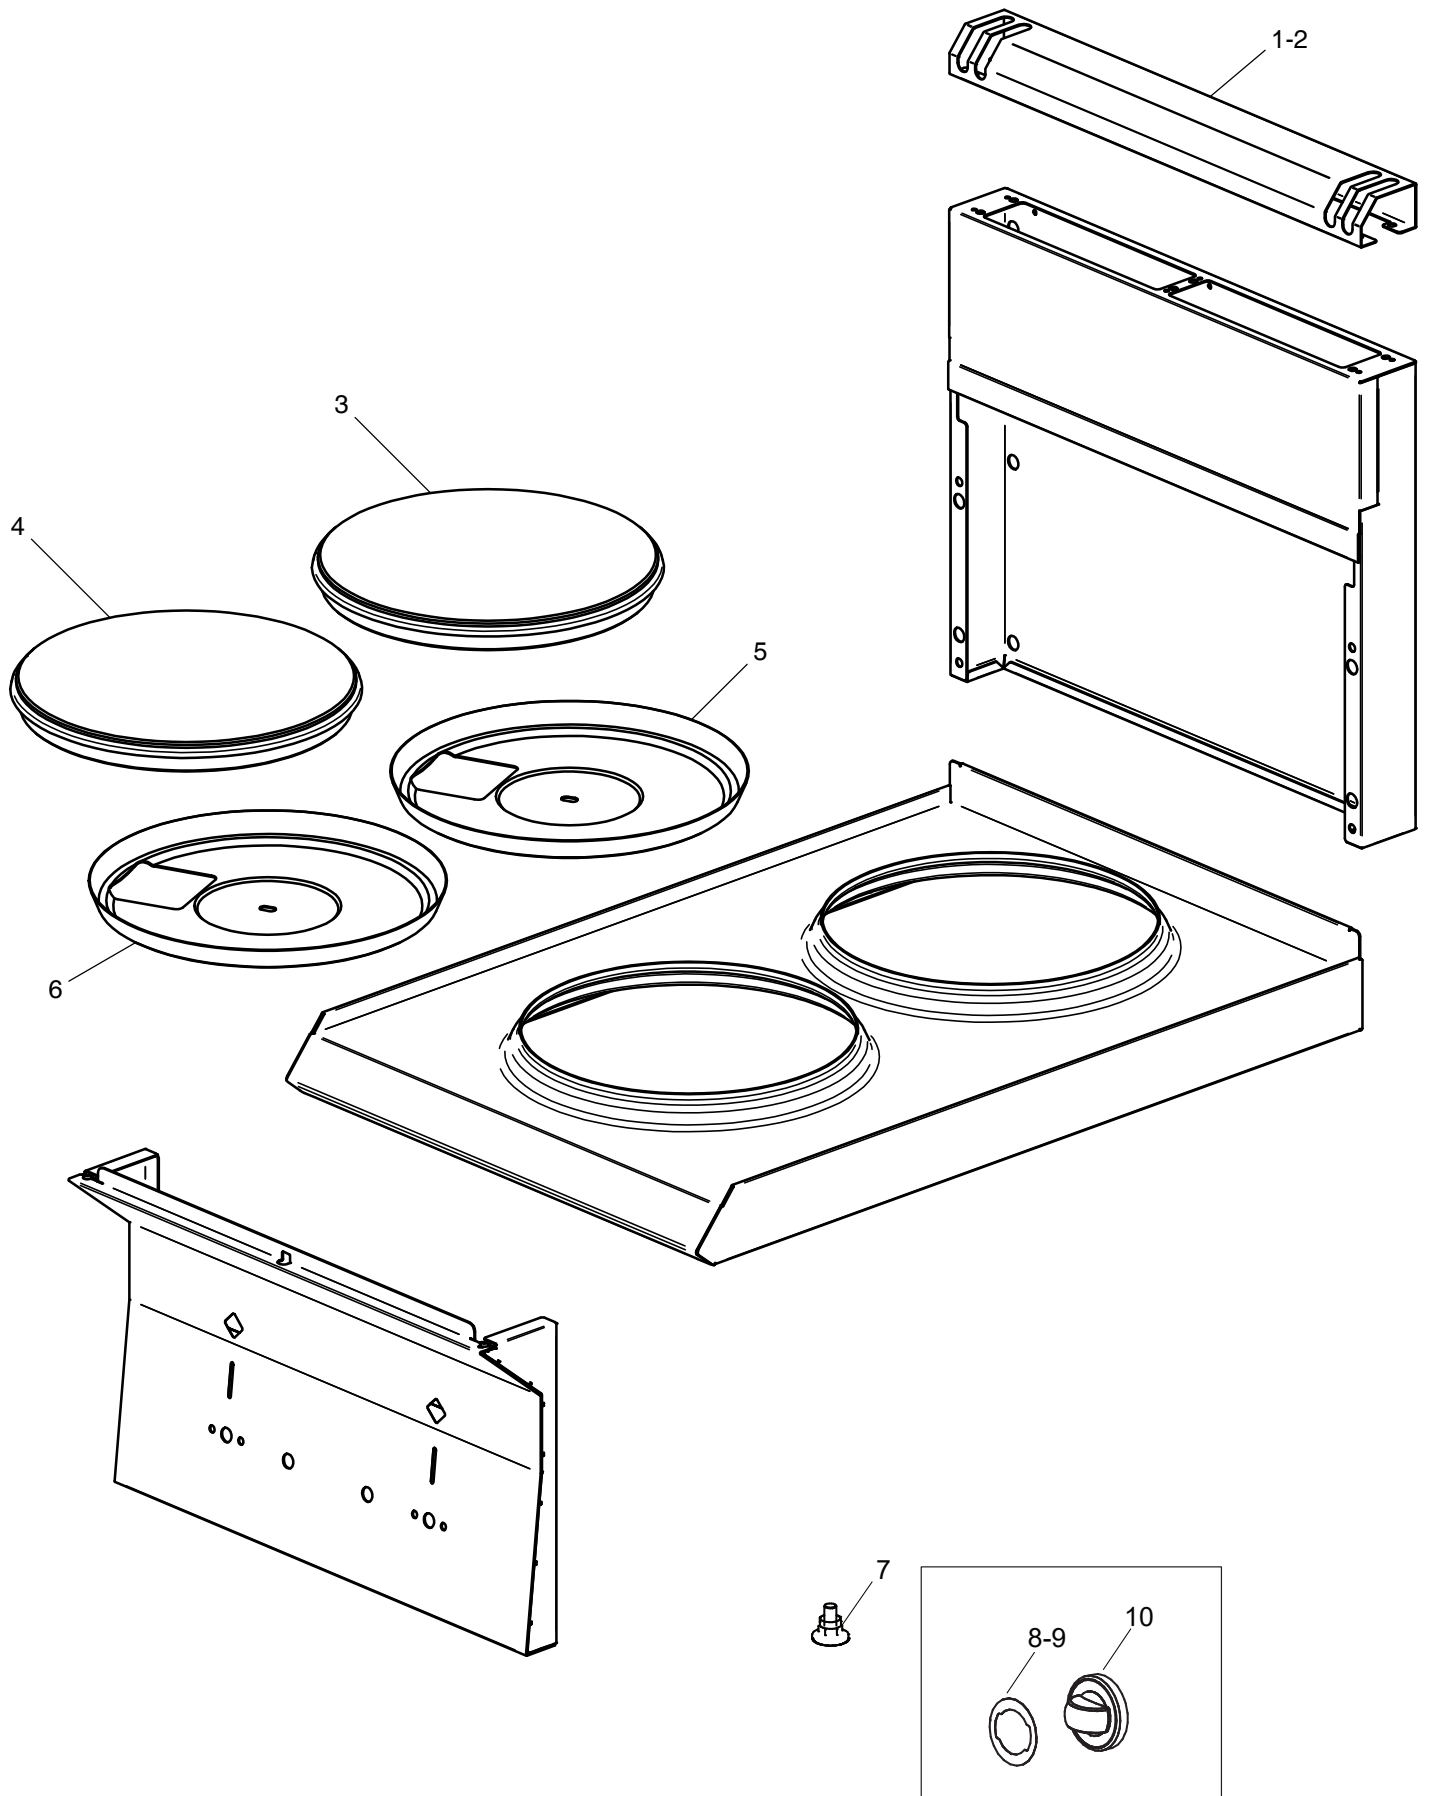

Listino componenti per pagina 1

1	186127	GRIGLIA CAMINO GRILLE POUR CHEMINÉE KAMINROST CHIMNEY GRILL	
2	RTCU700086	PIASTRA ELETTRICA 2,6 KW PLAQUE ELECTRIQUE 2,6 KW ELEK.KOCHPLATTE 2,6 KW ELECTRIC PLATE 2,6 KW	
5	RTCU700083	COPERCHIO PIASTRA ELETTRICA 220 MM COUVERCLE PLAQUE ELECTRIQUE 220 MM DECKEL FUER ELEKTRISCHEPLATTE ELECTRIC PLATE COVER 220 MM	
7	187046	PIEDE PIED FUSS FOOT	
8	186709 <i><u>Recommended spare parts</u></i>	ANELLO MANOPOLA COMMUTATORE RING COMMUTATEUR KLEBERING KNEBEL TAKTSCHALTER SWITCH RING	
10	168878 <i><u>Recommended spare parts</u></i>	CORPO MANOPOLA COMMUTATORE POIGNEE COMMUTATEUR UMSCHALTER-KNOPFKOERPER COMMUTATOR KNOB