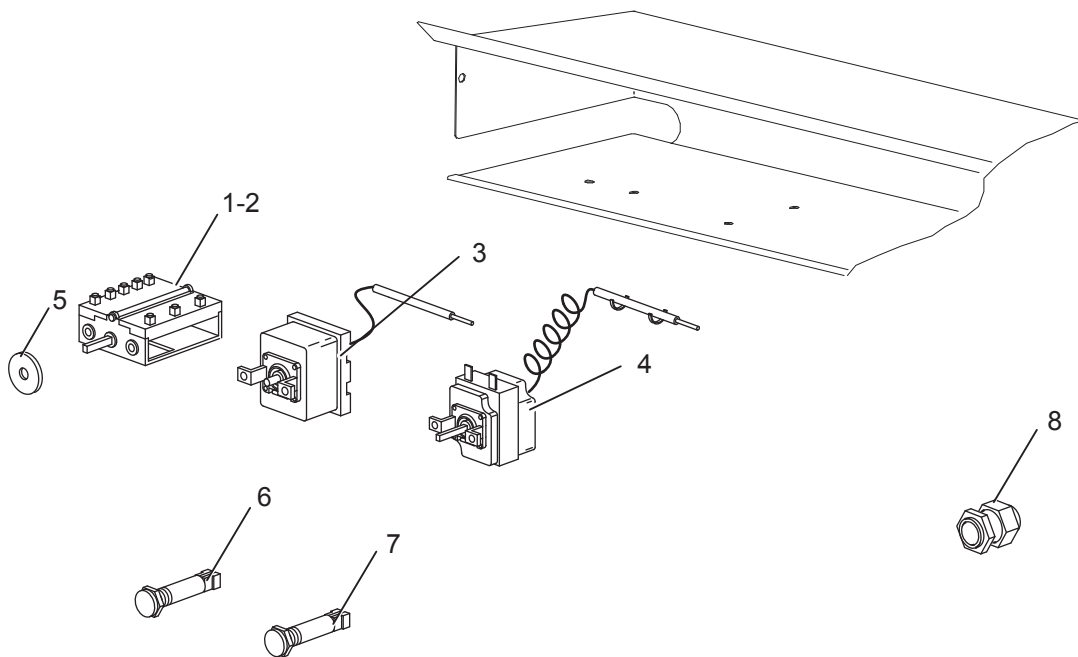

1	186127	GRIGLIA CAMINO GRILLE POUR CHEMINÉE KAMINROST CHIMNEY GRILL	
2	RTCU700086	PIASTRA ELETTRICA 2,6 KW PLAQUE ELECTRIQUE 2,6 KW ELEK.KOCHPLATTE 2,6 KW ELECTRIC PLATE 2,6 KW	
5	RTCU700083	COPERCHIO PIASTRA ELETTRICA 220 MM COUVERCLE PLAQUE ELECTRIQUE 220 MM DECKEL FUER ELEKTRISCHEPLATTE ELECTRIC PLATE COVER 220 MM	
7	187046	PIEDE PIED FUSS FOOT	
8	186709 <i><u>Recommended spare parts</u></i>	ANELLO MANOPOLA COMMUTATORE RING COMMUTATEUR KLEBERING KNEBEL TAKTSCHALTER SWITCH RING	
10	168878 <i><u>Recommended spare parts</u></i>	CORPO MANOPOLA COMMUTATORE POIGNEE COMMUTATEUR UMSCHALTER-KNOPFKOERPER COMMUTATOR KNOB	