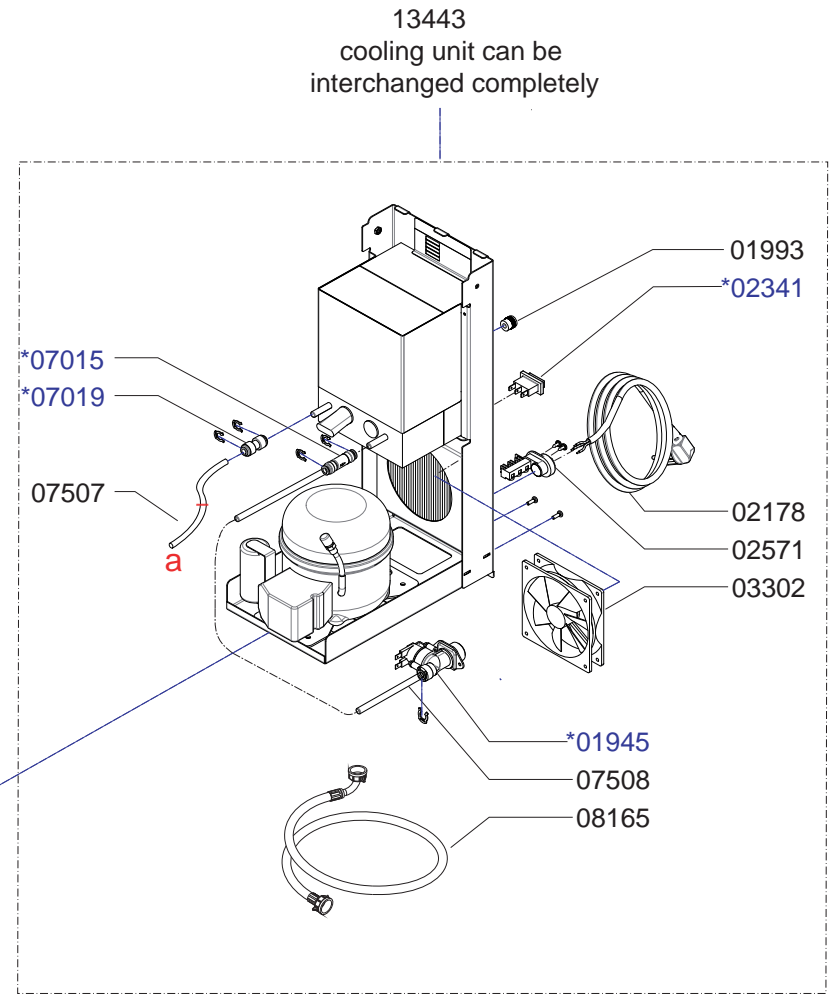

Previous until mach. nr. 2Q 10401 [04.2007]	New from mach. nr. 2Q 10402 [04.2007]
Ø 8mm faston 2.8	Ø 9mm faston 6.3
	
*01997	*01998

* Recommended Spare Part

Type : OPTICOOL TS	From mach. nr. : 1R 4093	Page : 1-1	Drawer : MT
Artikel : 10440	Date : 04-2008	Rev. : 2	Date : 23-04-2007
Rated voltage : 1N~220-240V 50Hz 225W	Spare Parts Info	***** Animo ® ***** Assen - Holland	