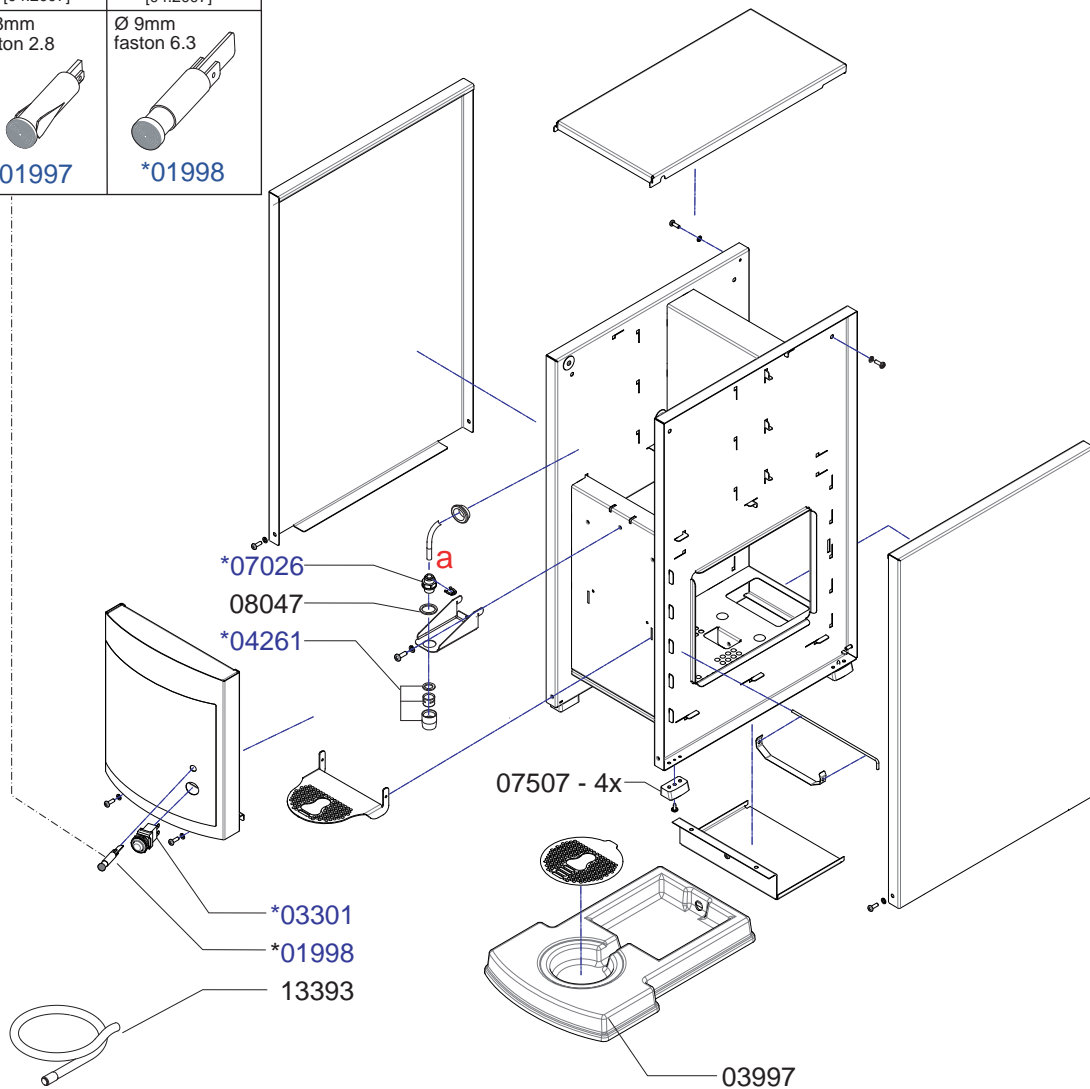

Previous until mach. nr. 2Q 10401 [04.2007]	New from mach. nr. 2Q 10402 [04.2007]
Ø 8mm faston 2.8	Ø 9mm faston 6.3
	
*01997	*01998

* Recommended Spare Part

Type : OPTICOOL TS	From mach. nr. : 1R 4093	Page : 1-1	Drawer : MT
Artikel : 10440	Date : 04-2008	Rev. : 2	Date : 23-04-2007
Rated voltage : 1N~220-240V 50Hz 225W	Spare Parts Info	***** Animo ® ***** Assen - Holland	