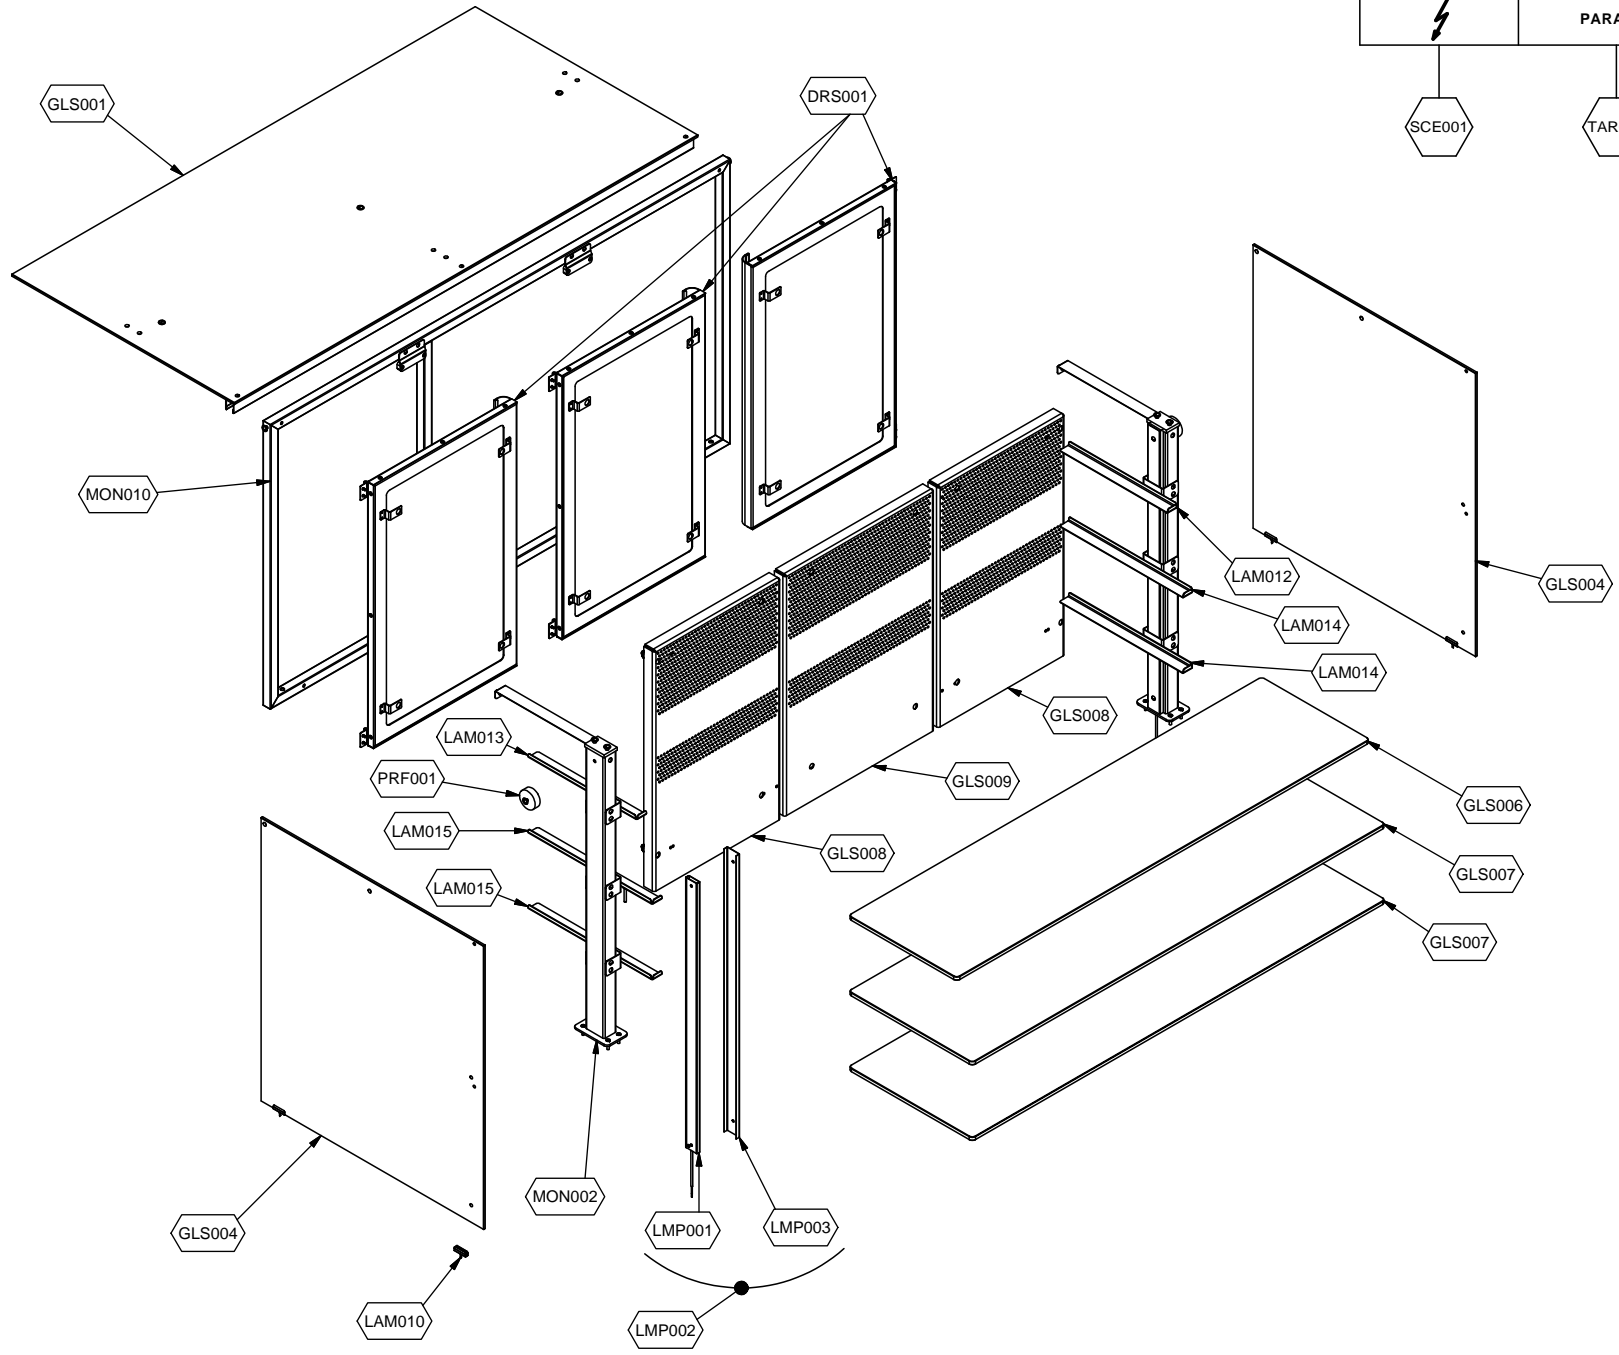

cookmax+

start!

**Kühlung
Büfett-Insel Selbstservice-Kühlvitrine,
Vollverkleidung, Schiebetüren**

Artikel-Nr.
90651294 (9BESS4FIFGA22 / TR-BLUE PLAT 4R DS)

Explosionszeichnung / Ersatzteile

Bitte bei Ersatzteilbestellung immer Artikelnummer und Seriennummer mit angeben!

	PARAM.	OPTIONAL
⚡	SCE001	OPT
	TAR001	

	PARAM.	OPTIONAL
SCE001	TAR001	OPT

Cod. OPT020

Denominazione: ESPLOSO ACCESSORI PLATINUM

Data: 16/06/14

INDICE DI MODIFICA: 00

	PARAM.	OPTIONAL
		
SCE001	TAR001	OPT

Exploded View