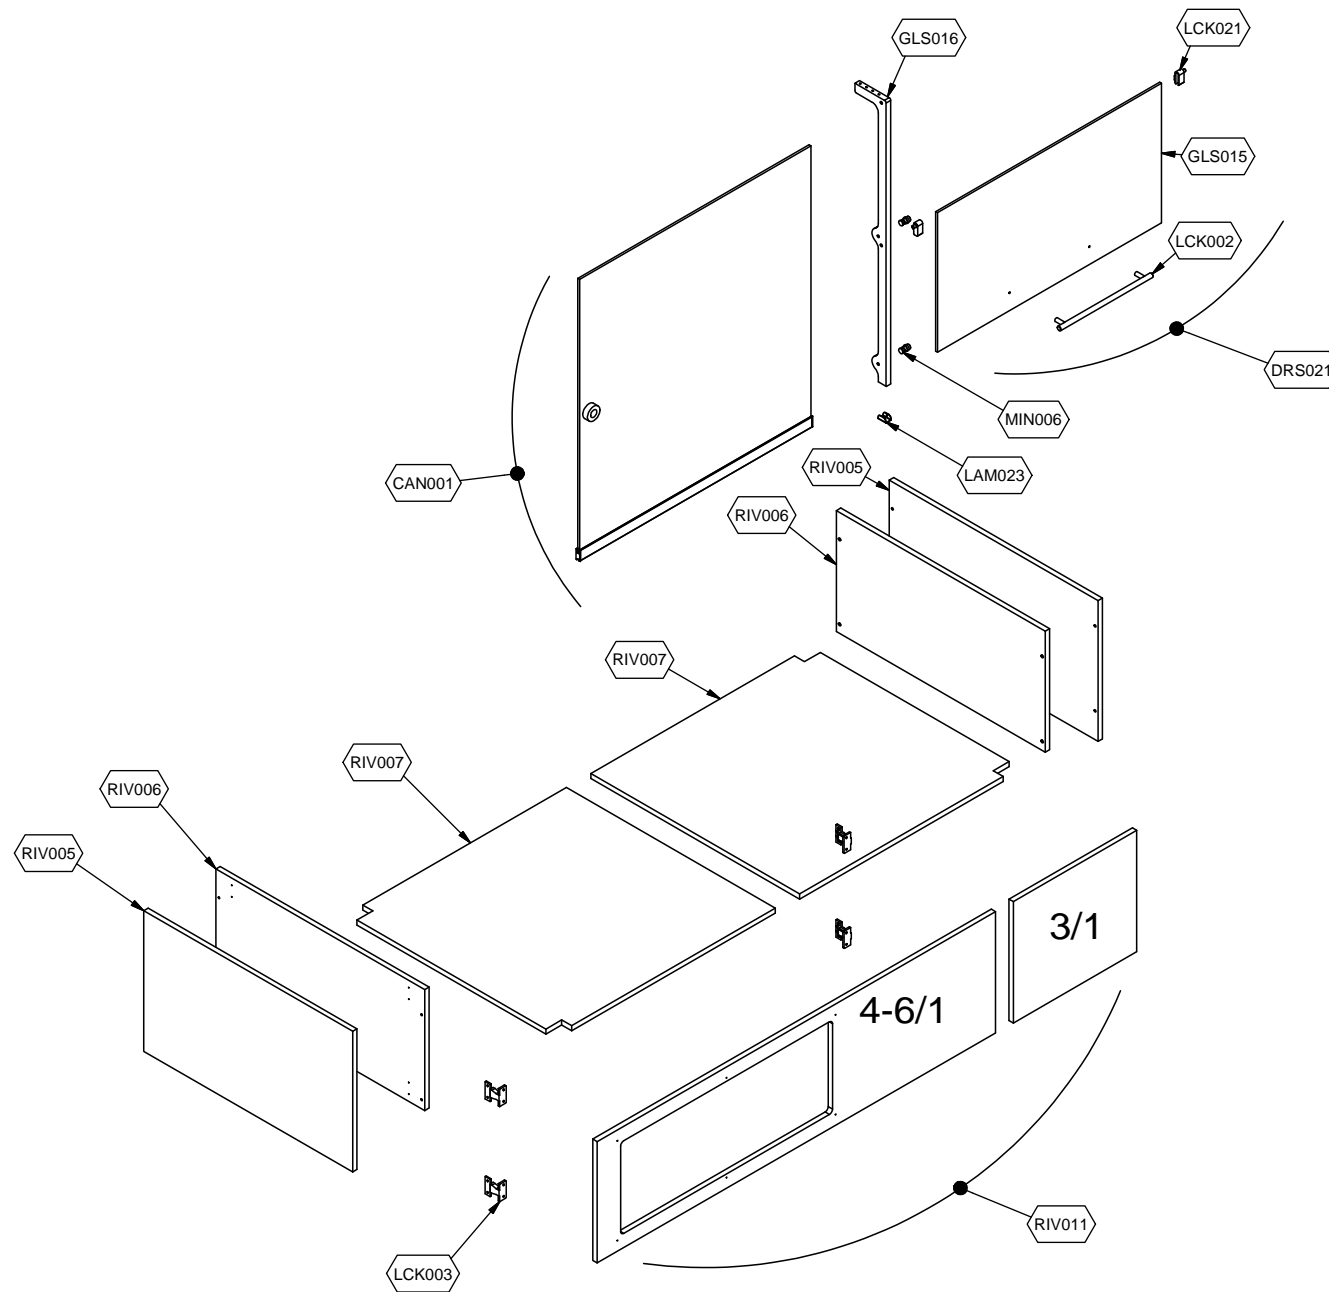

cookmax+

start!

**Kühlung
Büfett-Insel Selbstservice-Kühlvitrine,
Vollverkleidung, Schiebetüren**

Artikel-Nr.
90651294 (9BESS4FIFGA22 / TR-BLUE PLAT 4R DS)

Explosionszeichnung / Ersatzteile

Bitte bei Ersatzteilbestellung immer Artikelnummer und Seriennummer mit angeben!

	PARAM.	OPTIONAL
⚡	SCE001	OPT
	TAR001	

	PARAM.	OPTIONAL
SCE001	TAR001	OPT

Cod. OPT020

Denominazione: ESPLOSO ACCESSORI PLATINUM

Data: 16/06/14

INDICE DI MODIFICA: 00

	PARAM.	OPTIONAL
		
SCE001	TAR001	OPT

Exploded View