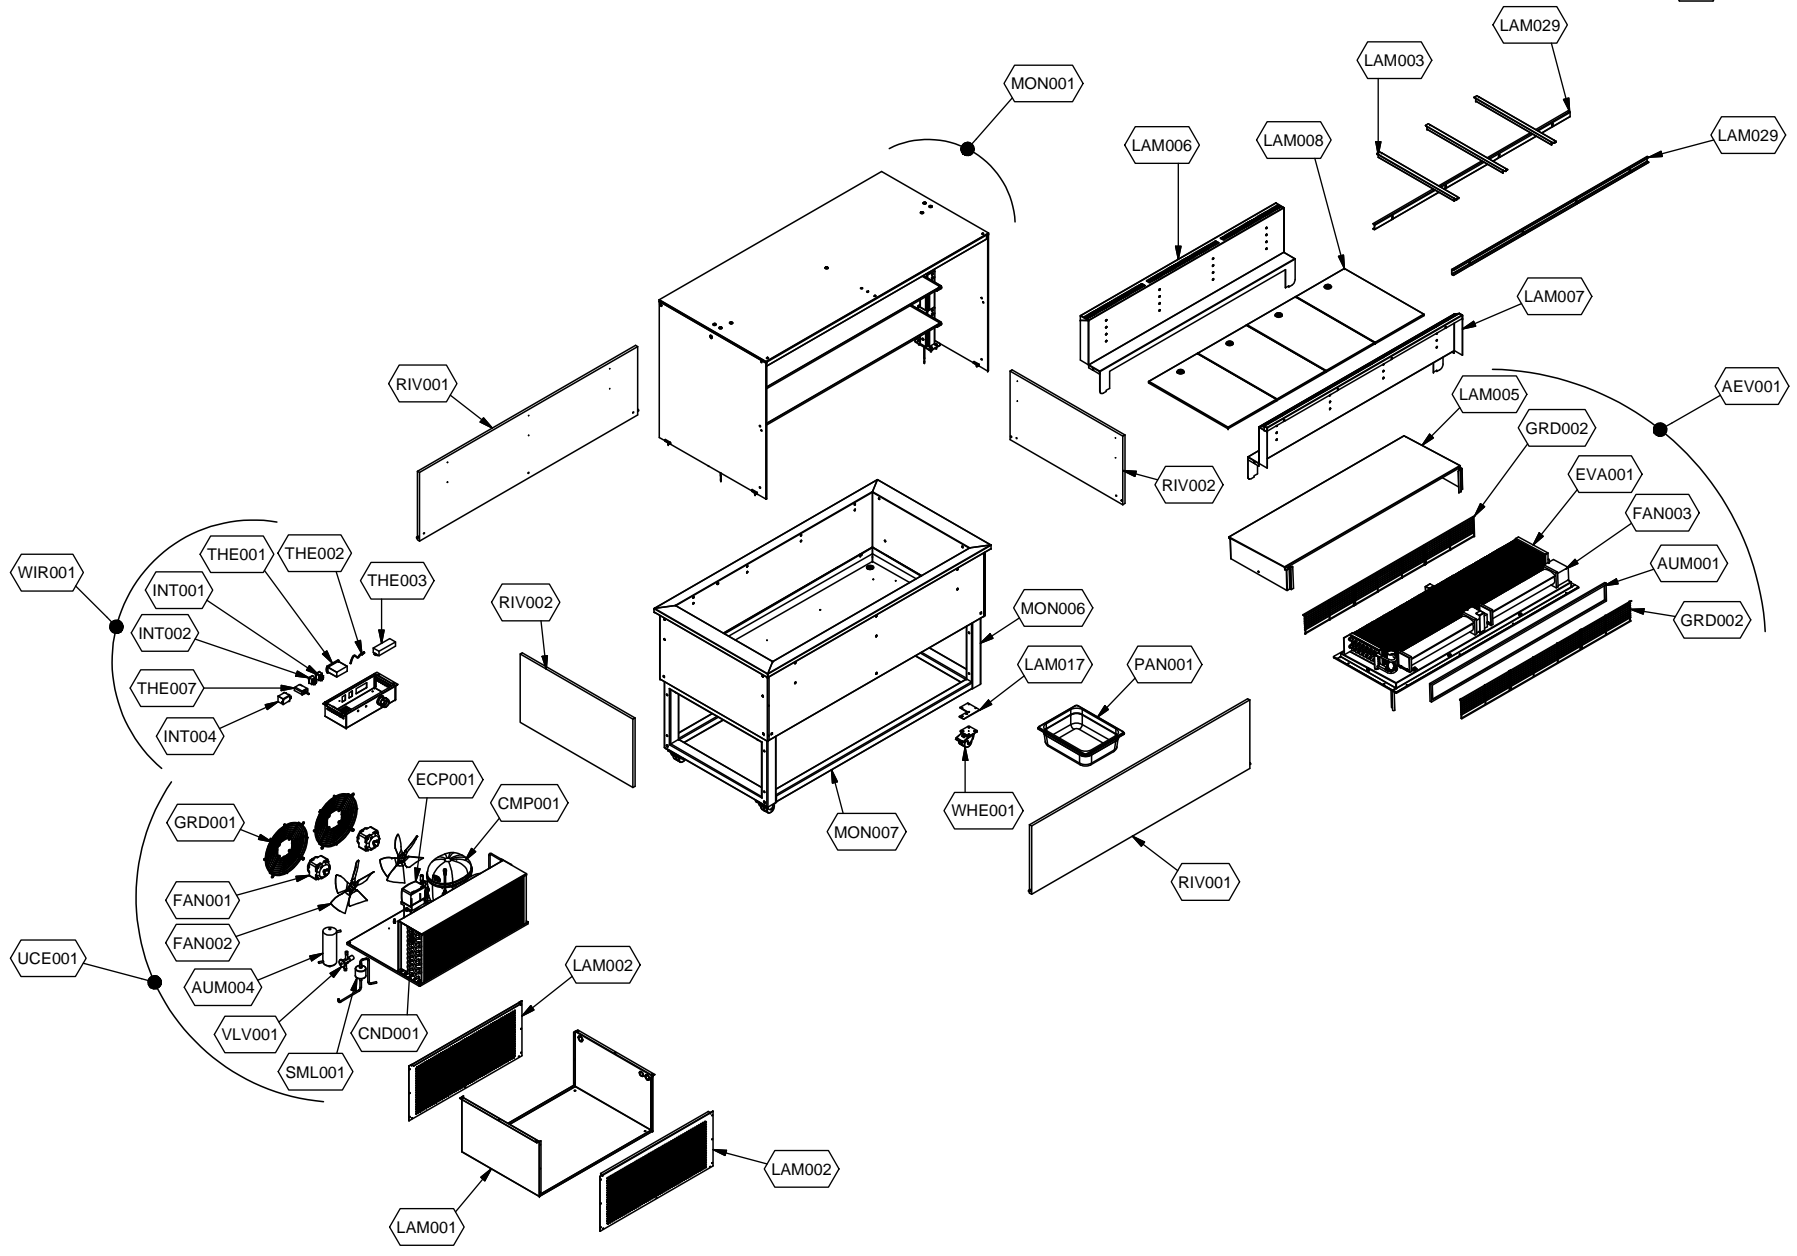

cookmax+

start!

**Kühlung
Büfett-Insel Selbstservice-Kühlvitrine,
Vollverkleidung, Schiebetüren**

Artikel-Nr.
90651294 (9BESS4FIFGA22 / TR-BLUE PLAT 4R DS)

Explosionszeichnung / Ersatzteile

Bitte bei Ersatzteilbestellung immer Artikelnummer und Seriennummer mit angeben!

	PARAM.	OPTIONAL
⚡	SCE001	OPT
	TAR001	

	PARAM.	OPTIONAL
SCE001	TAR001	OPT

Cod. OPT020

Denominazione: ESPLOSO ACCESSORI PLATINUM

Data: 16/06/14

INDICE DI MODIFICA: 00

	PARAM.	OPTIONAL
		
SCE001	TAR001	OPT

Exploded View