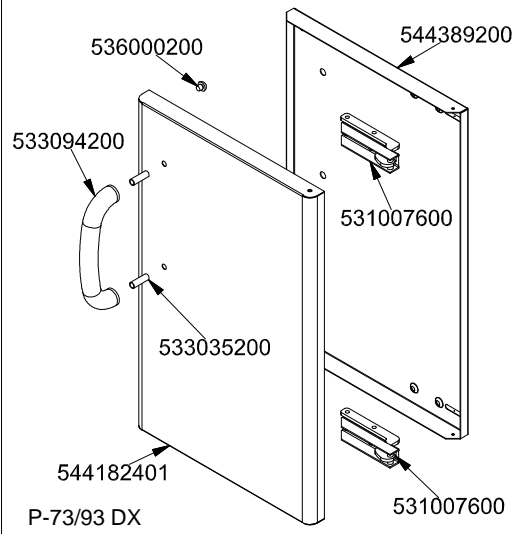

MAGICLOTUS 60

ELETTRICO / ELECTRIC / ELEKTRO / ELECTRIQUE

BRF-64ET

1
Vedi Pagina See Page Siehe Seite Voir Page Ver Página
106

560076800M00P00

MAGICLOTUS 60

CUCINE / RANGES / HERDE / CUISINIÈRES

COMPONENTI COMUNI / STANDARDS PARTS / UEBLICHE TEILE / COMPOSANTS COMMUNS

PORTE / DOORS / FLÜGELÜREN / PORTES

Page	Pos	Code	Description
001		541197700	
001		536022100	PLUG FOR BRF BASIN
001		537036000	EL. PLATE 296X413 3300W230V
001		537000900	THERMOSTAT 50-320°C THREEPHASE
001		537001200	FIXING BRACKET FOR THERMOSTAT/COMM.
001		539018900	INDEX FOR KNOB
001		537000200	COMMUTATOR 1 POS. 3PHASE S.49 16A
001		536019700	BLACK KNOB §70 PIN §6*5
001		539018400	ADHESIVE GRADUATED DISC FOR KNOB
001		537014200	GREEN WARNING LIGHT 250V
001		537014100	WHITE WARNING LIGHT 250V
001		537027400	TERMINAL BLOCK THREEPHASE 40A
001		537036500	TERMINAL BLOCK 4POLES 40A SCREW-SCR
001		544508700	
001		537012800	SAFETY THERMOSTAT 420°C THREEPHASE
001		536001700	GRIP D.25*19*M6
001		544562800	
001		531057100	LHD TELESCOPIC GUIDE RS50 L=480
001		541107500	CONTROL PANEL F13/18-74E
001		25033535	
001		531057000	RHD TELESCOPIC GUIDE RS50 L=480
001		544508600	
001		531048400	INOX LEG Ø1"3/4 100-165 M10
002		533094200	S/S HANDLE FOR 70/90 SERIES
002		533035200	
002		544182501	LEFT DOOR 73
002		544389300	
002		531007600	DOOR HINGE
002		536000200	D.12 H.4 BUMPER
002		544389200	
002		544182401	RIGHT DOOR 73
002		544389500	INNER-DOOR OF LHD 74
002		544182101	LEFT DOOR 74
002		544182001	RIGHT DOOR 74
002		544389400	
002		531000900	MAGNET §22 KG.3 WITH DISK
002		544185201	
002		544185500	UPPER DOOR HINGE FOR COMPARTME CF70
002		533107100	
002		544185101	RIGHT DOOR 74 CF
002		544185400	LOWER DOOR HINGE FOR COMPARTME CF70