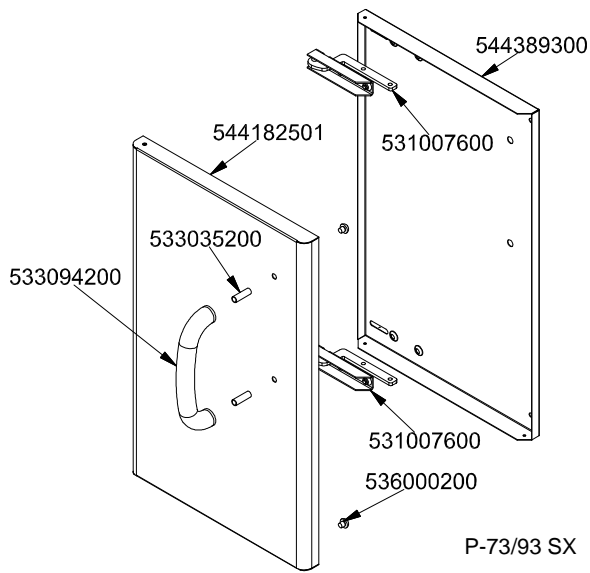

MAGICLOTUS 60

ELETTRICO / ELECTRIC / ELEKTRO / ELECTRIQUE

BRF-64ET

1
Vedi Pagina See Page Siehe Seite Voir Page Ver Página
106

560076800M00P00

MAGICLOTUS 60

CUCINE / RANGES / HERDE / CUISINIÈRES

COMPONENTI COMUNI / STANDARDS PARTS / UEBLICHE TEILE / COMPOSANTS COMMUNS

PORTE / DOORS / FLÜGELÜREN / PORTES

Page	Pos	Code	Description
001		541197700	
001		536022100	PLUG FOR BRF BASIN
001		537036000	EL. PLATE 296X413 3300W230V
001		537000900	THERMOSTAT 50-320°C THREEPHASE
001		537001200	FIXING BRACKET FOR THERMOSTAT/COMM.
001		539018900	INDEX FOR KNOB
001		537000200	COMMUTATOR 1 POS. 3PHASE S.49 16A
001		536019700	BLACK KNOB §70 PIN §6*5
001		539018400	ADHESIVE GRADUATED DISC FOR KNOB
001		537014200	GREEN WARNING LIGHT 250V
001		537014100	WHITE WARNING LIGHT 250V
001		537027400	TERMINAL BLOCK THREEPHASE 40A
001		537036500	TERMINAL BLOCK 4POLES 40A SCREW-SCR
001		544508700	
001		537012800	SAFETY THERMOSTAT 420°C THREEPHASE
001		536001700	GRIP D.25*19*M6
001		544562800	
001		531057100	LHD TELESCOPIC GUIDE RS50 L=480
001		541107500	CONTROL PANEL F13/18-74E
001		25033535	
001		531057000	RHD TELESCOPIC GUIDE RS50 L=480
001		544508600	
001		531048400	INOX LEG Ø1"3/4 100-165 M10
002		533094200	S/S HANDLE FOR 70/90 SERIES
002		533035200	
002		544182501	LEFT DOOR 73
002		544389300	
002		531007600	DOOR HINGE
002		536000200	D.12 H.4 BUMPER
002		544389200	
002		544182401	RIGHT DOOR 73
002		544389500	INNER-DOOR OF LHD 74
002		544182101	LEFT DOOR 74
002		544182001	RIGHT DOOR 74
002		544389400	
002		531000900	MAGNET §22 KG.3 WITH DISK
002		544185201	
002		544185500	UPPER DOOR HINGE FOR COMPARTME CF70
002		533107100	
002		544185101	RIGHT DOOR 74 CF
002		544185400	LOWER DOOR HINGE FOR COMPARTME CF70