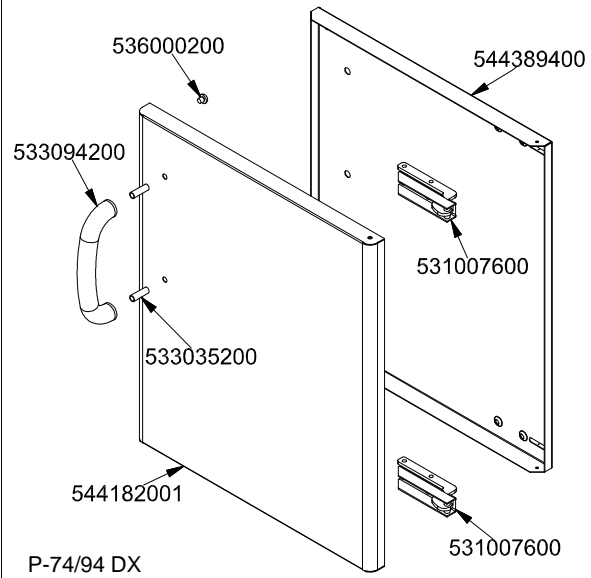

MAGICLOTUS 60

ELETTRICO / ELECTRIC / ELEKTRO / ELECTRIQUE

BRF-64ET

1
Vedi Pagina See Page Siehe Seite Voir Page Ver Página
106

560076800M00P00

MAGICLOTUS 60

CUCINE / RANGES / HERDE / CUISINIÈRES

COMPONENTI COMUNI / STANDARDS PARTS / UEBLICHE TEILE / COMPOSANTS COMMUNS

PORTE / DOORS / FLÜGELÜREN / PORTES

Page	Pos	Code	Description
001		541197700	
001		536022100	PLUG FOR BRF BASIN
001		537036000	EL. PLATE 296X413 3300W230V
001		537000900	THERMOSTAT 50-320°C THREEPHASE
001		537001200	FIXING BRACKET FOR THERMOSTAT/COMM.
001		539018900	INDEX FOR KNOB
001		537000200	COMMUTATOR 1 POS. 3PHASE S.49 16A
001		536019700	BLACK KNOB §70 PIN §6*5
001		539018400	ADHESIVE GRADUATED DISC FOR KNOB
001		537014200	GREEN WARNING LIGHT 250V
001		537014100	WHITE WARNING LIGHT 250V
001		537027400	TERMINAL BLOCK THREEPHASE 40A
001		537036500	TERMINAL BLOCK 4POLES 40A SCREW-SCR
001		544508700	
001		537012800	SAFETY THERMOSTAT 420°C THREEPHASE
001		536001700	GRIP D.25*19*M6
001		544562800	
001		531057100	LHD TELESCOPIC GUIDE RS50 L=480
001		541107500	CONTROL PANEL F13/18-74E
001		25033535	
001		531057000	RHD TELESCOPIC GUIDE RS50 L=480
001		544508600	
001		531048400	INOX LEG Ø1"3/4 100-165 M10
002		533094200	S/S HANDLE FOR 70/90 SERIES
002		533035200	
002		544182501	LEFT DOOR 73
002		544389300	
002		531007600	DOOR HINGE
002		536000200	D.12 H.4 BUMPER
002		544389200	
002		544182401	RIGHT DOOR 73
002		544389500	INNER-DOOR OF LHD 74
002		544182101	LEFT DOOR 74
002		544182001	RIGHT DOOR 74
002		544389400	
002		531000900	MAGNET §22 KG.3 WITH DISK
002		544185201	
002		544185500	UPPER DOOR HINGE FOR COMPARTME CF70
002		533107100	
002		544185101	RIGHT DOOR 74 CF
002		544185400	LOWER DOOR HINGE FOR COMPARTME CF70