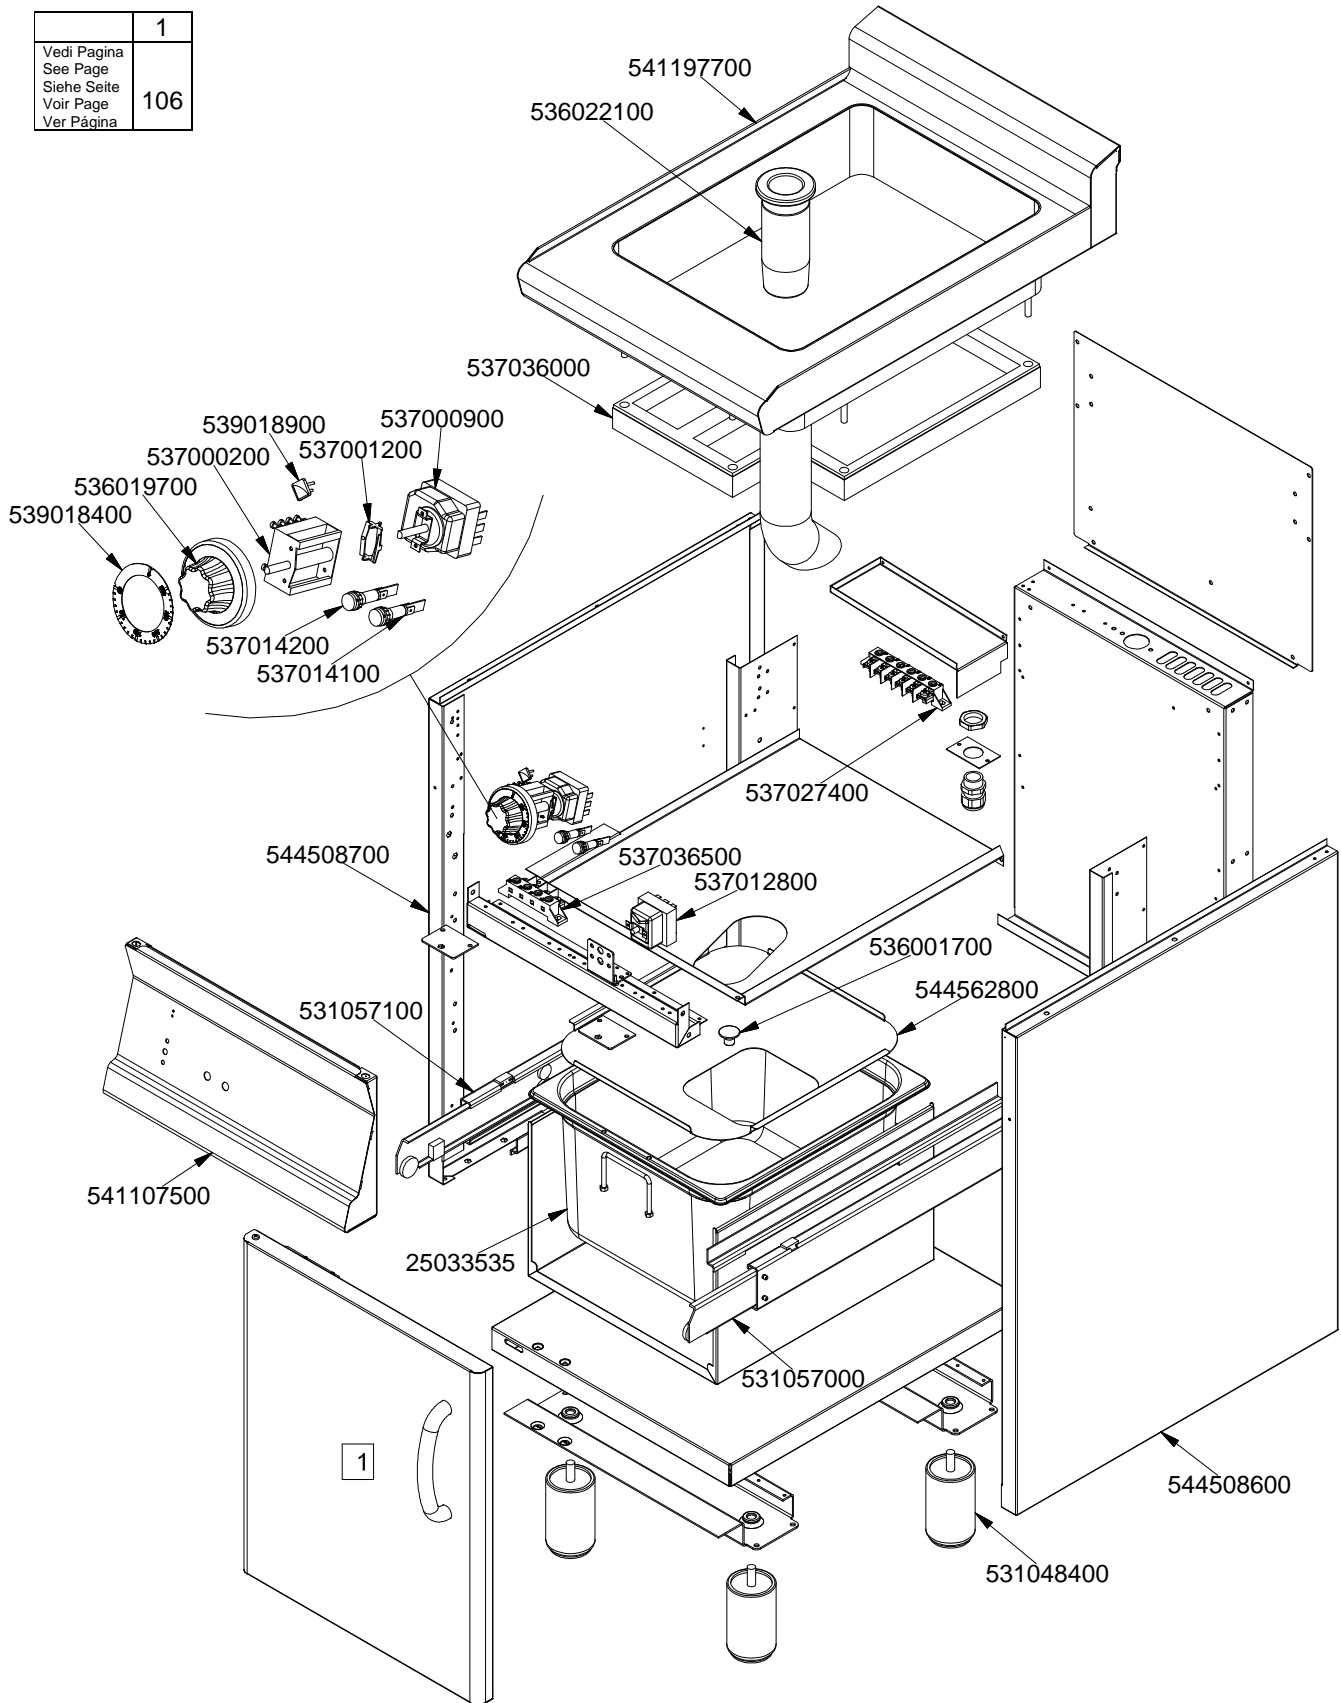

MAGICLOTUS 60

ELETTRICO / ELECTRIC / ELEKTRO / ELECTRIQUE

BRF-64ET

1
Vedi Pagina See Page Siehe Seite Voir Page Ver Página
106

560076800M00P00

MAGICLOTUS 60

CUCINE / RANGES / HERDE / CUISINIÈRES

COMPONENTI COMUNI / STANDARDS PARTS / UEBLICHE TEILE / COMPOSANTS COMMUNS

PORTE / DOORS / FLÜGELÜREN / PORTES

Page	Pos	Code	Description
001		541197700	
001		536022100	PLUG FOR BRF BASIN
001		537036000	EL. PLATE 296X413 3300W230V
001		537000900	THERMOSTAT 50-320°C THREEPHASE
001		537001200	FIXING BRACKET FOR THERMOSTAT/COMM.
001		539018900	INDEX FOR KNOB
001		537000200	COMMUTATOR 1 POS. 3PHASE S.49 16A
001		536019700	BLACK KNOB §70 PIN §6*5
001		539018400	ADHESIVE GRADUATED DISC FOR KNOB
001		537014200	GREEN WARNING LIGHT 250V
001		537014100	WHITE WARNING LIGHT 250V
001		537027400	TERMINAL BLOCK THREEPHASE 40A
001		537036500	TERMINAL BLOCK 4POLES 40A SCREW-SCR
001		544508700	
001		537012800	SAFETY THERMOSTAT 420°C THREEPHASE
001		536001700	GRIP D.25*19*M6
001		544562800	
001		531057100	LHD TELESCOPIC GUIDE RS50 L=480
001		541107500	CONTROL PANEL F13/18-74E
001		25033535	
001		531057000	RHD TELESCOPIC GUIDE RS50 L=480
001		544508600	
001		531048400	INOX LEG Ø1"3/4 100-165 M10
002		533094200	S/S HANDLE FOR 70/90 SERIES
002		533035200	
002		544182501	LEFT DOOR 73
002		544389300	
002		531007600	DOOR HINGE
002		536000200	D.12 H.4 BUMPER
002		544389200	
002		544182401	RIGHT DOOR 73
002		544389500	INNER-DOOR OF LHD 74
002		544182101	LEFT DOOR 74
002		544182001	RIGHT DOOR 74
002		544389400	
002		531000900	MAGNET §22 KG.3 WITH DISK
002		544185201	
002		544185500	UPPER DOOR HINGE FOR COMPARTME CF70
002		533107100	
002		544185101	RIGHT DOOR 74 CF
002		544185400	LOWER DOOR HINGE FOR COMPARTME CF70