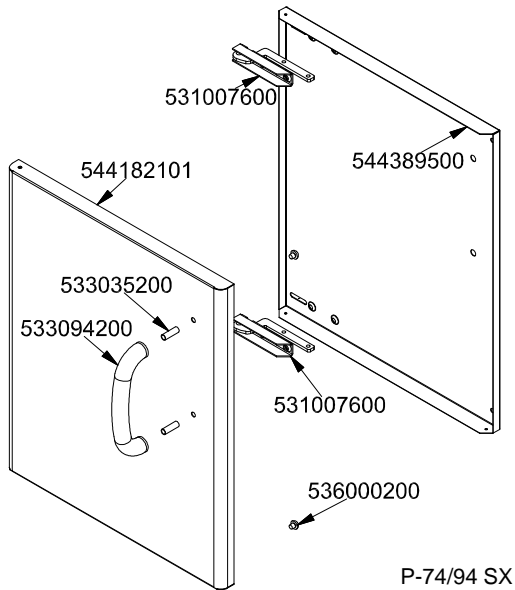

MAGICLOTUS 60

ELETTRICO / ELECTRIC / ELEKTRO / ELECTRIQUE

BRF-64ET

1
Vedi Pagina See Page Siehe Seite Voir Page Ver Página
106

560076800M00P00

MAGICLOTUS 60

CUCINE / RANGES / HERDE / CUISINIÈRES

COMPONENTI COMUNI / STANDARDS PARTS / UEBLICHE TEILE / COMPOSANTS COMMUNS

PORTE / DOORS / FLÜGELÜREN / PORTES

Page	Pos	Code	Description
001		541197700	
001		536022100	PLUG FOR BRF BASIN
001		537036000	EL. PLATE 296X413 3300W230V
001		537000900	THERMOSTAT 50-320°C THREEPHASE
001		537001200	FIXING BRACKET FOR THERMOSTAT/COMM.
001		539018900	INDEX FOR KNOB
001		537000200	COMMUTATOR 1 POS. 3PHASE S.49 16A
001		536019700	BLACK KNOB §70 PIN §6*5
001		539018400	ADHESIVE GRADUATED DISC FOR KNOB
001		537014200	GREEN WARNING LIGHT 250V
001		537014100	WHITE WARNING LIGHT 250V
001		537027400	TERMINAL BLOCK THREEPHASE 40A
001		537036500	TERMINAL BLOCK 4POLES 40A SCREW-SCR
001		544508700	
001		537012800	SAFETY THERMOSTAT 420°C THREEPHASE
001		536001700	GRIP D.25*19*M6
001		544562800	
001		531057100	LHD TELESCOPIC GUIDE RS50 L=480
001		541107500	CONTROL PANEL F13/18-74E
001		25033535	
001		531057000	RHD TELESCOPIC GUIDE RS50 L=480
001		544508600	
001		531048400	INOX LEG Ø1"3/4 100-165 M10
002		533094200	S/S HANDLE FOR 70/90 SERIES
002		533035200	
002		544182501	LEFT DOOR 73
002		544389300	
002		531007600	DOOR HINGE
002		536000200	D.12 H.4 BUMPER
002		544389200	
002		544182401	RIGHT DOOR 73
002		544389500	INNER-DOOR OF LHD 74
002		544182101	LEFT DOOR 74
002		544182001	RIGHT DOOR 74
002		544389400	
002		531000900	MAGNET §22 KG.3 WITH DISK
002		544185201	
002		544185500	UPPER DOOR HINGE FOR COMPARTME CF70
002		533107100	
002		544185101	RIGHT DOOR 74 CF
002		544185400	LOWER DOOR HINGE FOR COMPARTME CF70