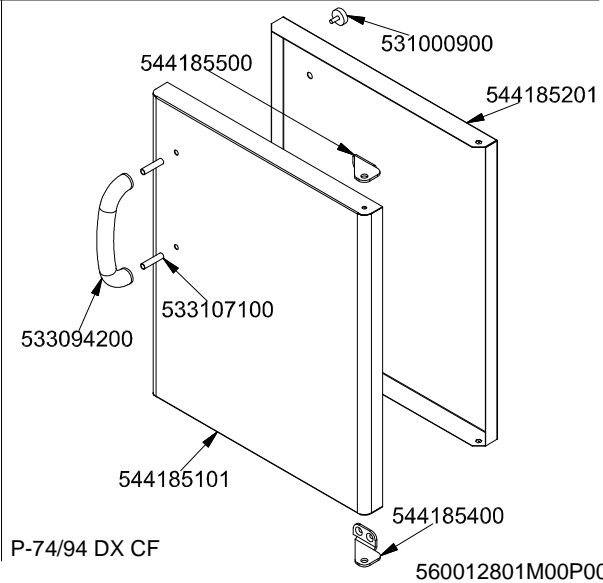

MAGICLOTUS 60

ELETTRICO / ELECTRIC / ELEKTRO / ELECTRIQUE

BRF-64ET

1
Vedi Pagina See Page Siehe Seite Voir Page Ver Página
106

560076800M00P00

MAGICLOTUS 60

CUCINE / RANGES / HERDE / CUISINIÈRES

COMPONENTI COMUNI / STANDARDS PARTS / UEBLICHE TEILE / COMPOSANTS COMMUNS

PORTE / DOORS / FLÜGELÜREN / PORTES

Page	Pos	Code	Description
001		541197700	
001		536022100	PLUG FOR BRF BASIN
001		537036000	EL. PLATE 296X413 3300W230V
001		537000900	THERMOSTAT 50-320°C THREEPHASE
001		537001200	FIXING BRACKET FOR THERMOSTAT/COMM.
001		539018900	INDEX FOR KNOB
001		537000200	COMMUTATOR 1 POS. 3PHASE S.49 16A
001		536019700	BLACK KNOB §70 PIN §6*5
001		539018400	ADHESIVE GRADUATED DISC FOR KNOB
001		537014200	GREEN WARNING LIGHT 250V
001		537014100	WHITE WARNING LIGHT 250V
001		537027400	TERMINAL BLOCK THREEPHASE 40A
001		537036500	TERMINAL BLOCK 4POLES 40A SCREW-SCR
001		544508700	
001		537012800	SAFETY THERMOSTAT 420°C THREEPHASE
001		536001700	GRIP D.25*19*M6
001		544562800	
001		531057100	LHD TELESCOPIC GUIDE RS50 L=480
001		541107500	CONTROL PANEL F13/18-74E
001		25033535	
001		531057000	RHD TELESCOPIC GUIDE RS50 L=480
001		544508600	
001		531048400	INOX LEG Ø1"3/4 100-165 M10
002		533094200	S/S HANDLE FOR 70/90 SERIES
002		533035200	
002		544182501	LEFT DOOR 73
002		544389300	
002		531007600	DOOR HINGE
002		536000200	D.12 H.4 BUMPER
002		544389200	
002		544182401	RIGHT DOOR 73
002		544389500	INNER-DOOR OF LHD 74
002		544182101	LEFT DOOR 74
002		544182001	RIGHT DOOR 74
002		544389400	
002		531000900	MAGNET §22 KG.3 WITH DISK
002		544185201	
002		544185500	UPPER DOOR HINGE FOR COMPARTME CF70
002		533107100	
002		544185101	RIGHT DOOR 74 CF
002		544185400	LOWER DOOR HINGE FOR COMPARTME CF70