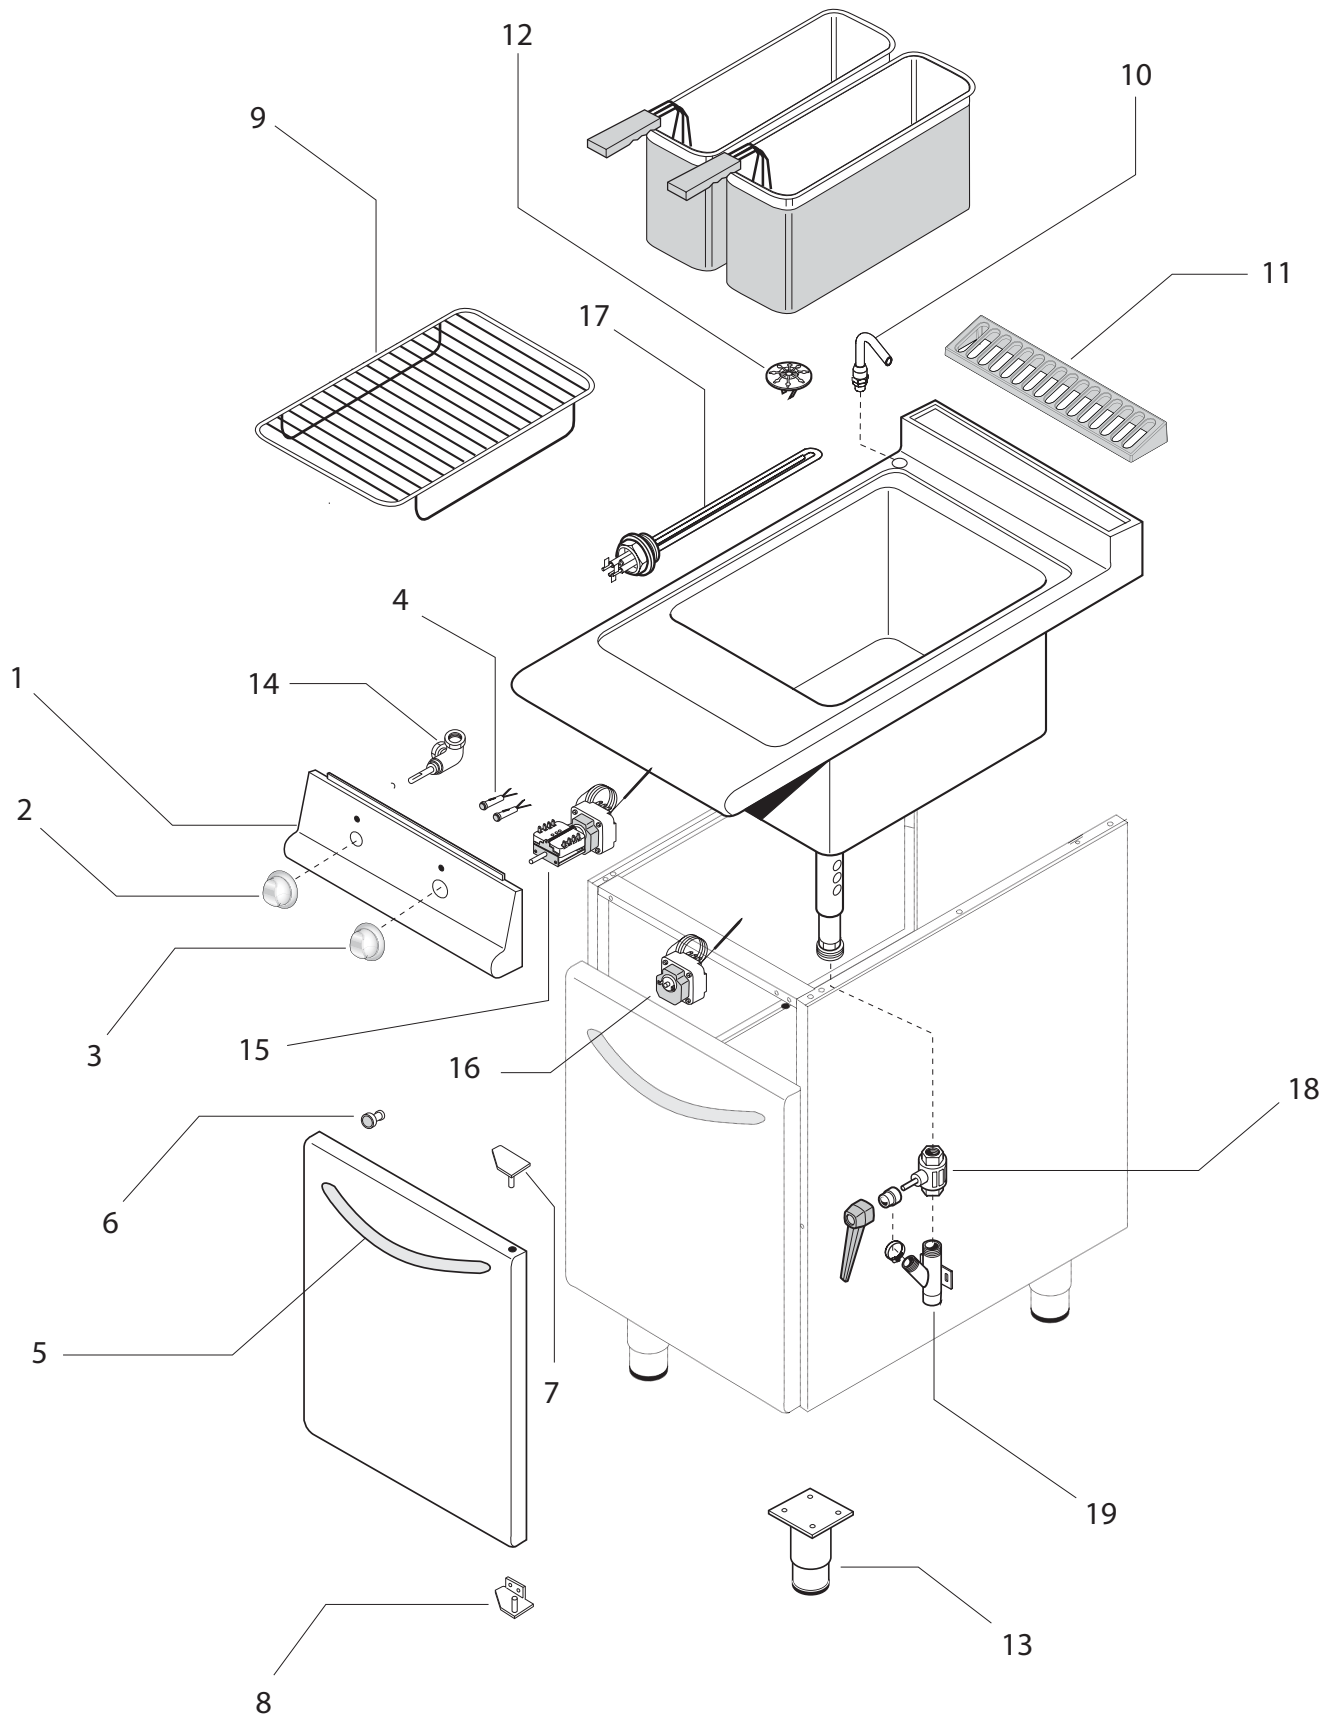

Thermische Geräte Serie 900
Elektro-Nudelkocher
Artikel-Nr. 146010 (90CP/E400)

Explosionszeichnung / Ersatzteile

Bitte bei Ersatzteilbestellung immer Artikelnummer und Seriennummer mit angeben!

90CP/E400

Series 900
Electric Pasta Cooker 90CP/E400

Table_A

POS.	CODE	PIECES	DESCRIPTION	DATA	C
1	CR0905800	1	CONTROL PANEL		
2	CR0933930	1	COLD WATER KNOB		C
3	CR0932250	1	ELECTRIC POWER KNOB		C
4	CR0903610	1	GREEN LIGHT		
4	CR0587500	1	ORANGE LIGHT		
5	BN826430010	1	DOOR HANDLE		
6	CR0587700	1	MAGNETE		
7	BN2547870	2	TOP RIGHT LOW LEFT HINGE		
8	BN2547871	2	TOP LEFT LOW RIGHT HINGE		
9	BN2519580	1	GRID		
10	BN6A022910	1	WATER FAUCET		C
11	CR0901240	1	EXHAUSTING GRID		
12	MA1817300	1	DRAIN FILTER		
13	MA60686113	4	FOOT		
14	BN82690070	1	WATER VALVE		C
15	BN6A04600	1	SWITCH		
16	BN6A044650	1	SAFETY THERMOSTATE		
17	BN6A037220	1	RESISTENCE		C
18	BN826901320	1	DRAIN VALVE		
19	BN826350202	1	DRAIN DUCT		
20	BN6A044650	1	THERMOSTATE		C