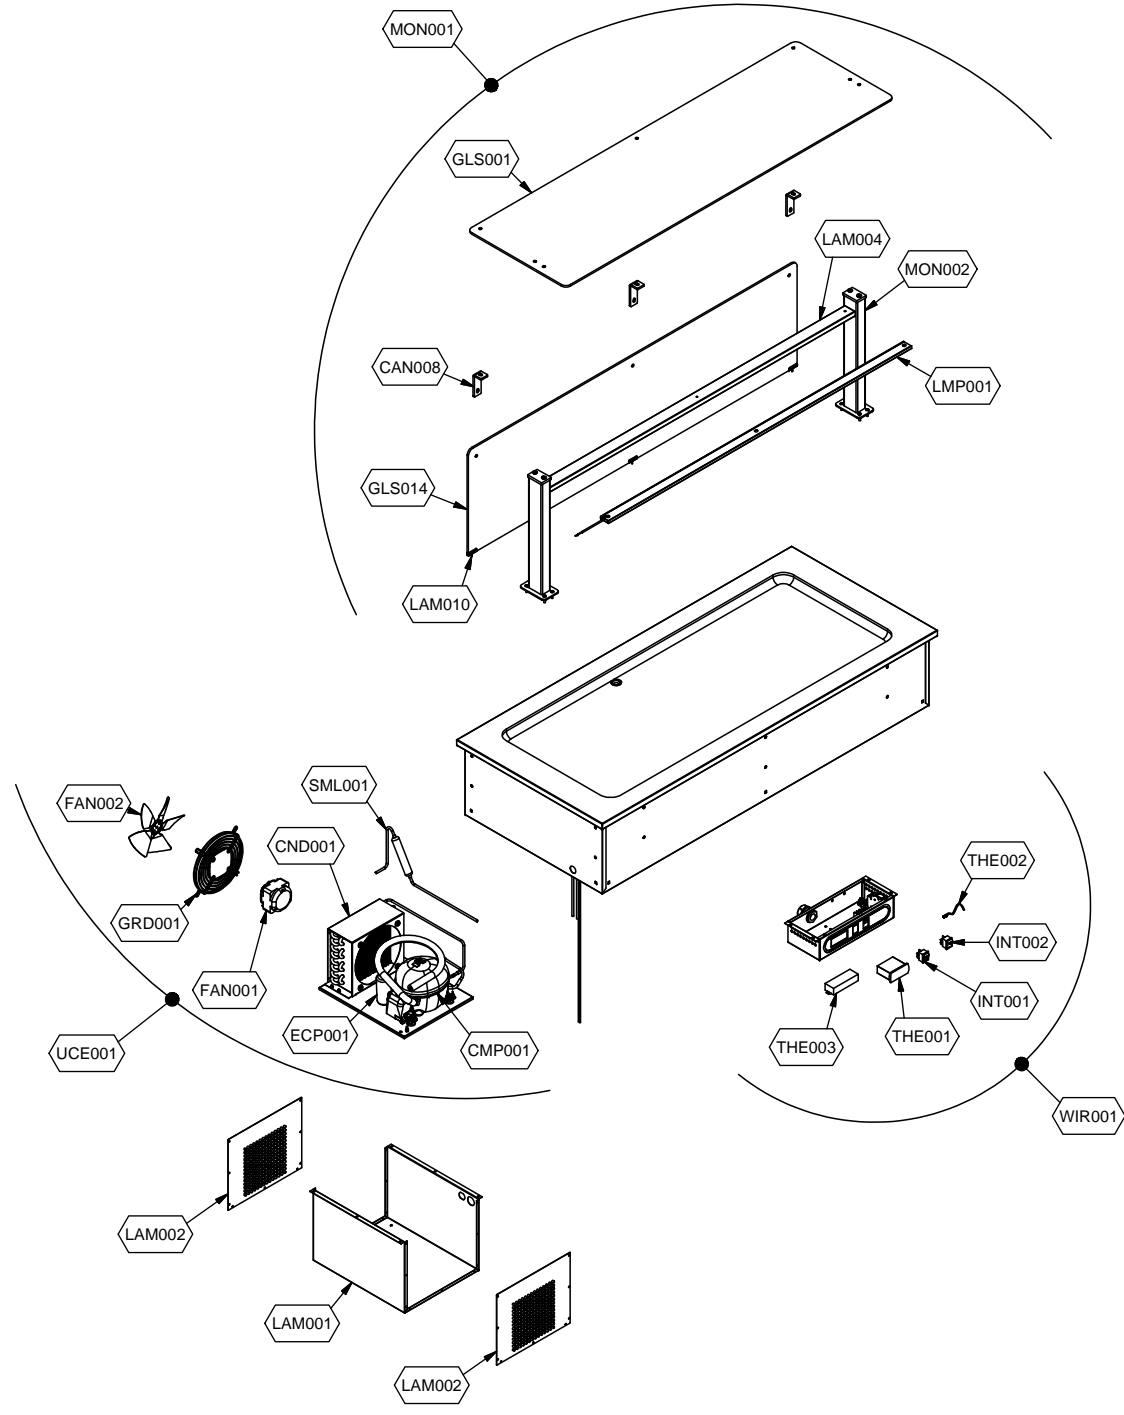

cookmax+

start!

Kühlung Drop-in Element, gekühlte Platte

Artikel-Nr.

90651081 (9DRLI6FIF0A03 / SOUL SERVICE LIME 6)

Explosionszeichnung / Ersatzteile

Bitte bei Ersatzteilbestellung immer Artikelnummer und Seriennummer mit angeben!

	PARAM.	OPTIONAL
⚡		
SCE001	TAR001	OPT

Exploded View

Validity: 08/04/2016

9DRLI6FIF0A03	SOUL LIME 6I PIANO REF.STAT S.LED.FRO
ESP355	SOUL SERVICE LIME INCORPORATO

Ref. Drawing	Code	Description
CAN008	74702120	FISSACRIST.SQUADRA PLEXIGLASS
CMP001	74865720	COMPR. EMT6165GK CSIR 230V/50HZ R404A
CND001	74837032	CONDENS. 8TX3R 230*210*110 FIJI 4/1
ECP001	74867011	PARTI ELET.COMPL.EMT6165GK
FAN001	74848151	VENT.10W 230V L=1500 FISSAGGIO GRIGLIA E
FAN002	74848156	PALA.ASP.DIAM.200\34°
GLS001	72538788	CAPPOT.VETRO SOVR.LIGHT 6-1 DROP-IN SPEC
GLS014	72538778	VETRO FRONT.SOVR.LIGHT 6-1 DROP-IN SPEC
GRD001	74845144	GRIGLIA FE.A CESTELLO PER PALA 200-34°
INT001	74742008	INT.NERO ON-OFF 16A SH JS-608FA-O-B-6
INT002	74742017	INTERR.ARANC.LAMP 16A B418C1H1X0000 MOLV
LAM001	72539511	LAM.SUPP.UCE ZINC.
LAM002	72539513	GRIGLIA AERAZIONE ZINC.POST.DROP-IN
LAM004	72539088	LAM.PLAFONIER.SOVRASTR.LIGHT 6-1 DROP-IN
LAM010	72557114	LAM.SUP.VETRO FRONT.\LATER. VRX TT
LMP001	72539048	LAMPADA A LED SOVRAS.LIGHT 6-1 DROP-IN
MON001	73668708	ASS.SOVR.+FRONT.LIGHT DROP-IN 6-1
MON002	72539070	MONTANTE SOVRASTRUTTURA LIGHT DROP-IN
SCE001	SC850	SCHEMA ELETTRICO DROP-IN REFRIG.
SML001	73670236	ASS.FILTRO UCE FIJI QUADRO 4-1
TAR001	RIF.TAR.B06	PARAMETRI DROPIN & BUFFET LIME
THE001	74700881	CENTR.PYAO1C0522-BZ 230V H/C
THE002	74700916	SONDA NTC IKE 3METRI -50/+105°
THE003	74700892	ALIMENTATORE LAMPADA LED MW LPHC18-350MA
UCE001	74861324	UCE EMT6165GK R404A DROP-IN 5-6/1
WIR001	73669900	ASS.Q.E REF.STAT.DROP-IN