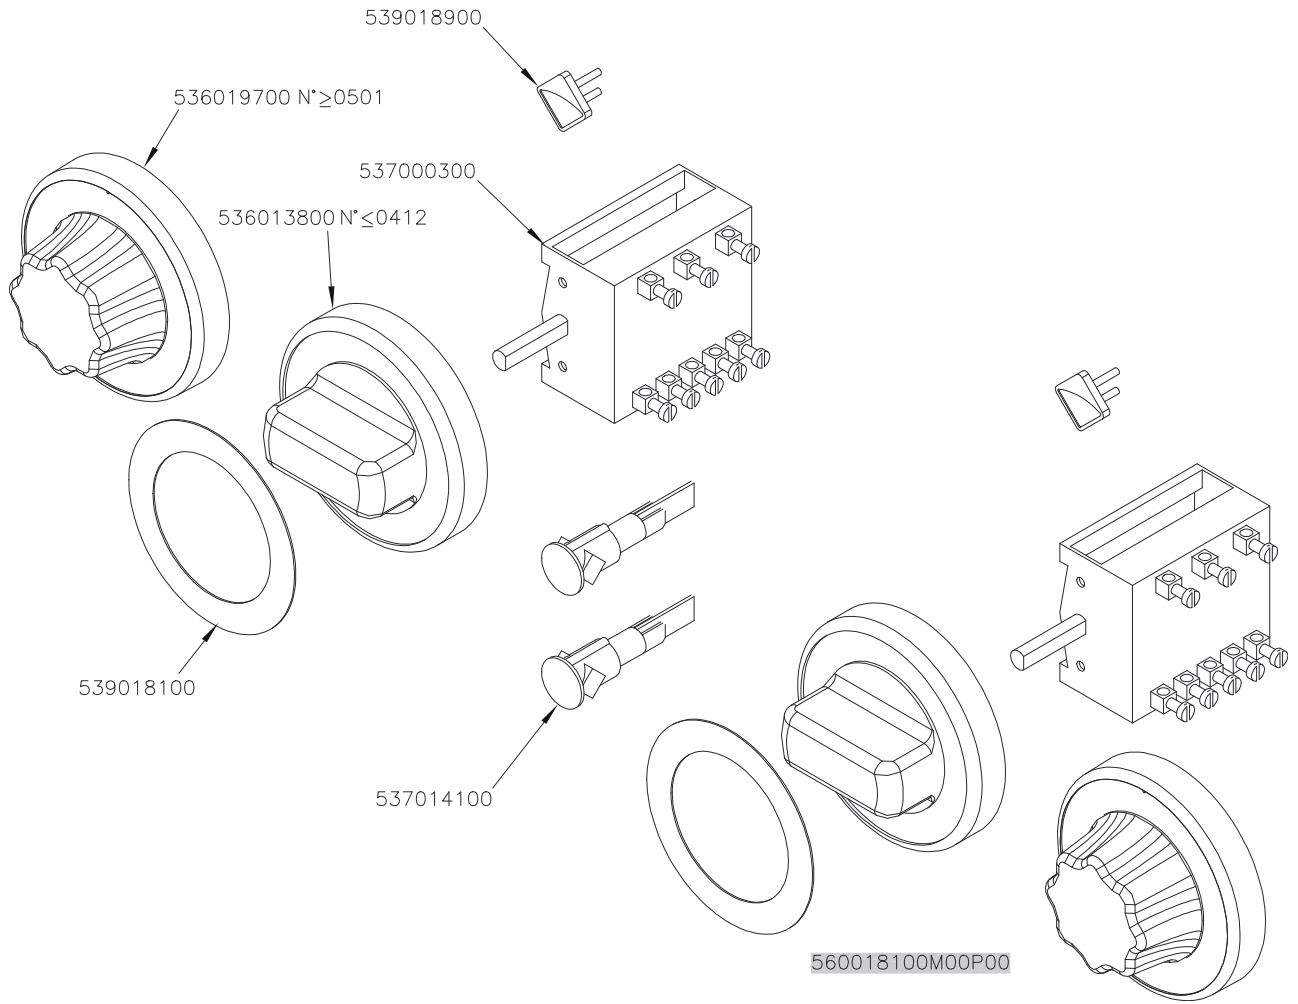

# SUPERLOTUS 70≤0601

ELETTRICO / ELECTRIC / ELEKTRO / ELECTRIQUE

## PC-74ET PC-78ET PC-712ET PCQ-74ET PCQ-78ET PCQ-712ET

	1
Vedi Pagina See Page Siehe Seite Voir Page Ver Página	91

**PC-E CF-E**

Page	Pos	Code	Description
001		537017000	PLATE 220X220 W2600 V230
001		544191200	UPPER PLATE PC-78E SQUARE PLATE
001		537019900	PLATE D.220 W2600 V230
001		541097100	NEUTRAL SPACER 78
001		544190900	UPPER PLATE PC-78E ROUND PLATE
001		537007700	TERMINAL BLOCK THREEPHASE 40A
001		544173500	LEFT SIDE PANEL S.70
001		541104000	CONTROL PANEL PC-78E
001		536005200	INOX LEG 2" 120-180 M10
001		544173400	RIGHT SIDE PANEL S.70
002		539018900	INDEX FOR KNOB
002		536019700	BLACK KNOB §70 PIN §6*5
002		537000300	COMMUTATOR 7 POSITIONS S.49 16A
002		536013800	KNOB D.70 BLACK 6*5 WITH SPRING
002		539018100	ADHESIVE GRADUATED DISC FOR KNOB
002		537014100	WHITE WARNING LIGHT 250V