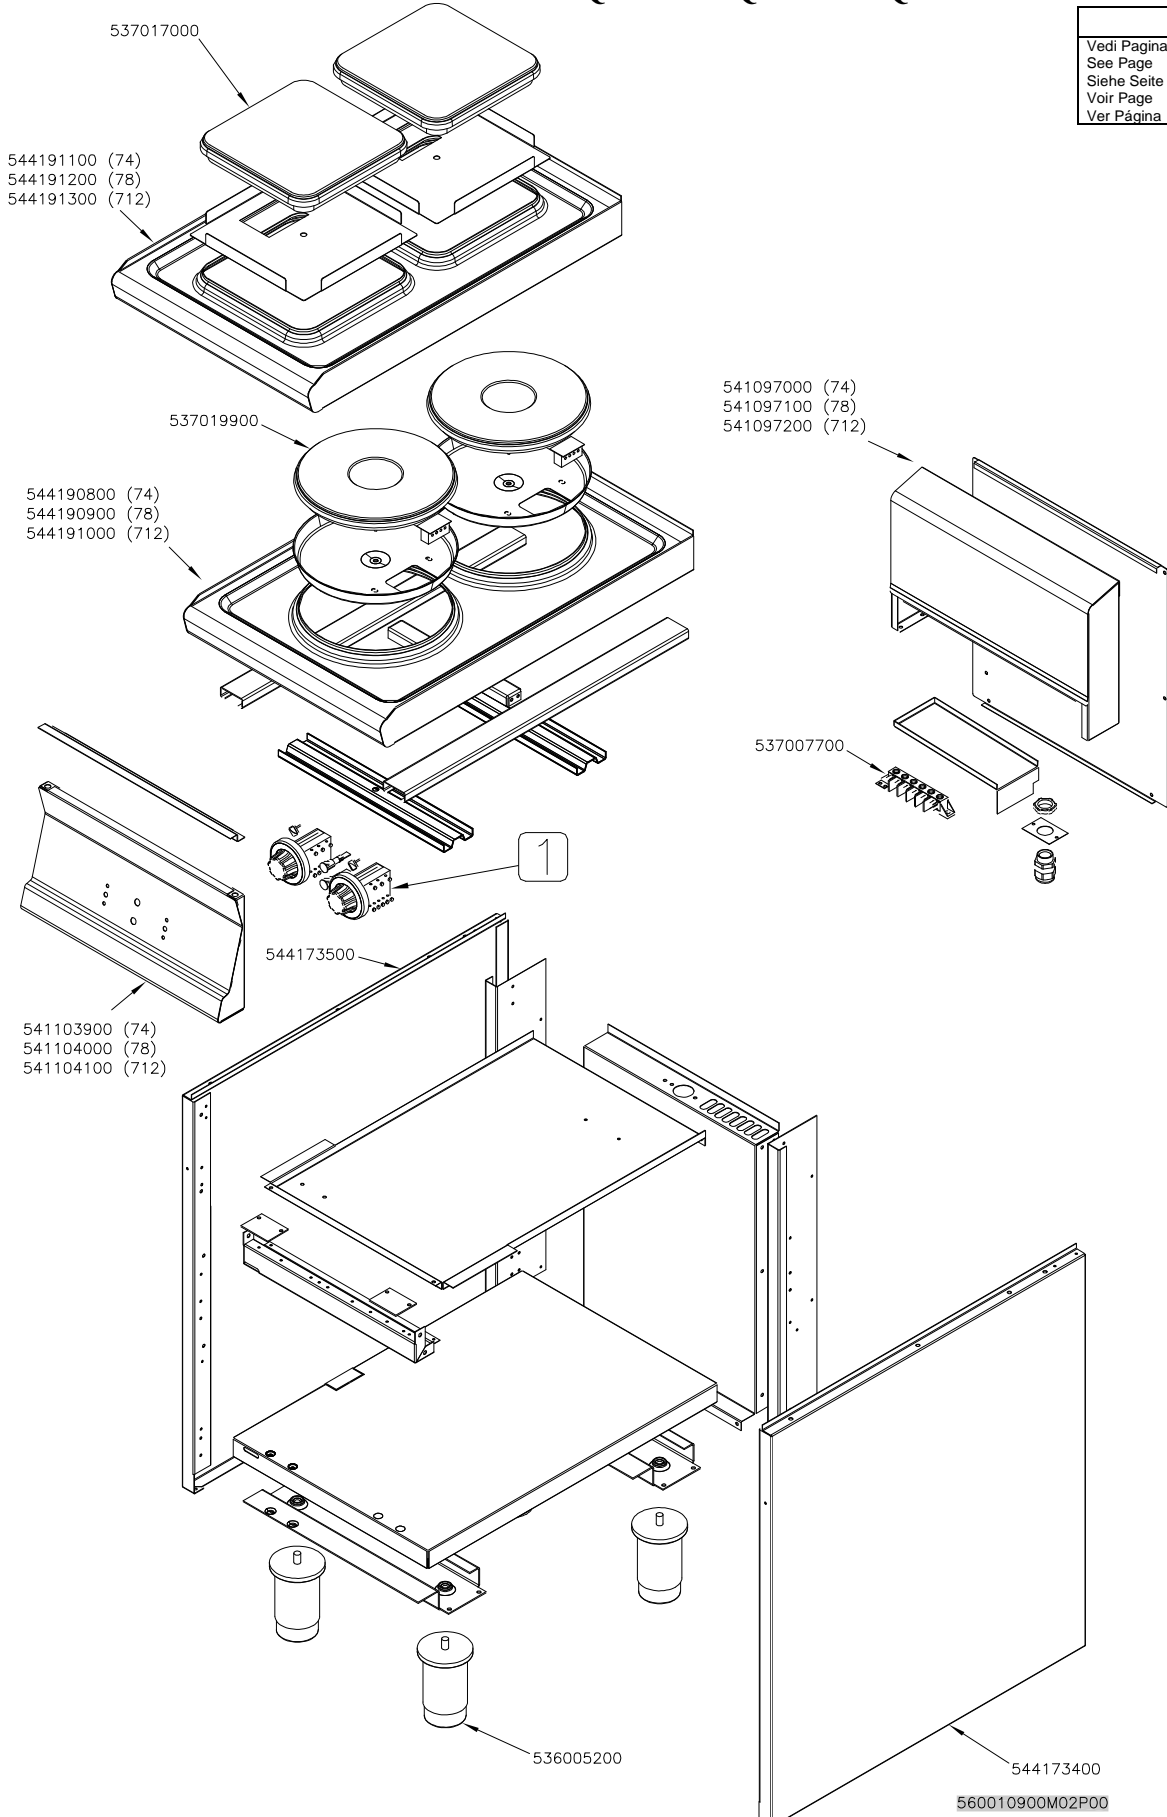

# SUPERLOTUS 70≤0601

ELETTRICO / ELECTRIC / ELEKTRO / ELECTRIQUE

## PC-74ET PC-78ET PC-712ET PCQ-74ET PCQ-78ET PCQ-712ET

	1
Vedi Pagina See Page Siehe Seite Voir Page Ver Página	91

**PC-E CF-E**

Page	Pos	Code	Description
001		537017000	PLATE 220X220 W2600 V230
001		544191200	UPPER PLATE PC-78E SQUARE PLATE
001		537019900	PLATE D.220 W2600 V230
001		541097100	NEUTRAL SPACER 78
001		544190900	UPPER PLATE PC-78E ROUND PLATE
001		537007700	TERMINAL BLOCK THREEPHASE 40A
001		544173500	LEFT SIDE PANEL S.70
001		541104000	CONTROL PANEL PC-78E
001		536005200	INOX LEG 2" 120-180 M10
001		544173400	RIGHT SIDE PANEL S.70
002		539018900	INDEX FOR KNOB
002		536019700	BLACK KNOB §70 PIN §6*5
002		537000300	COMMUTATOR 7 POSITIONS S.49 16A
002		536013800	KNOB D.70 BLACK 6*5 WITH SPRING
002		539018100	ADHESIVE GRADUATED DISC FOR KNOB
002		537014100	WHITE WARNING LIGHT 250V