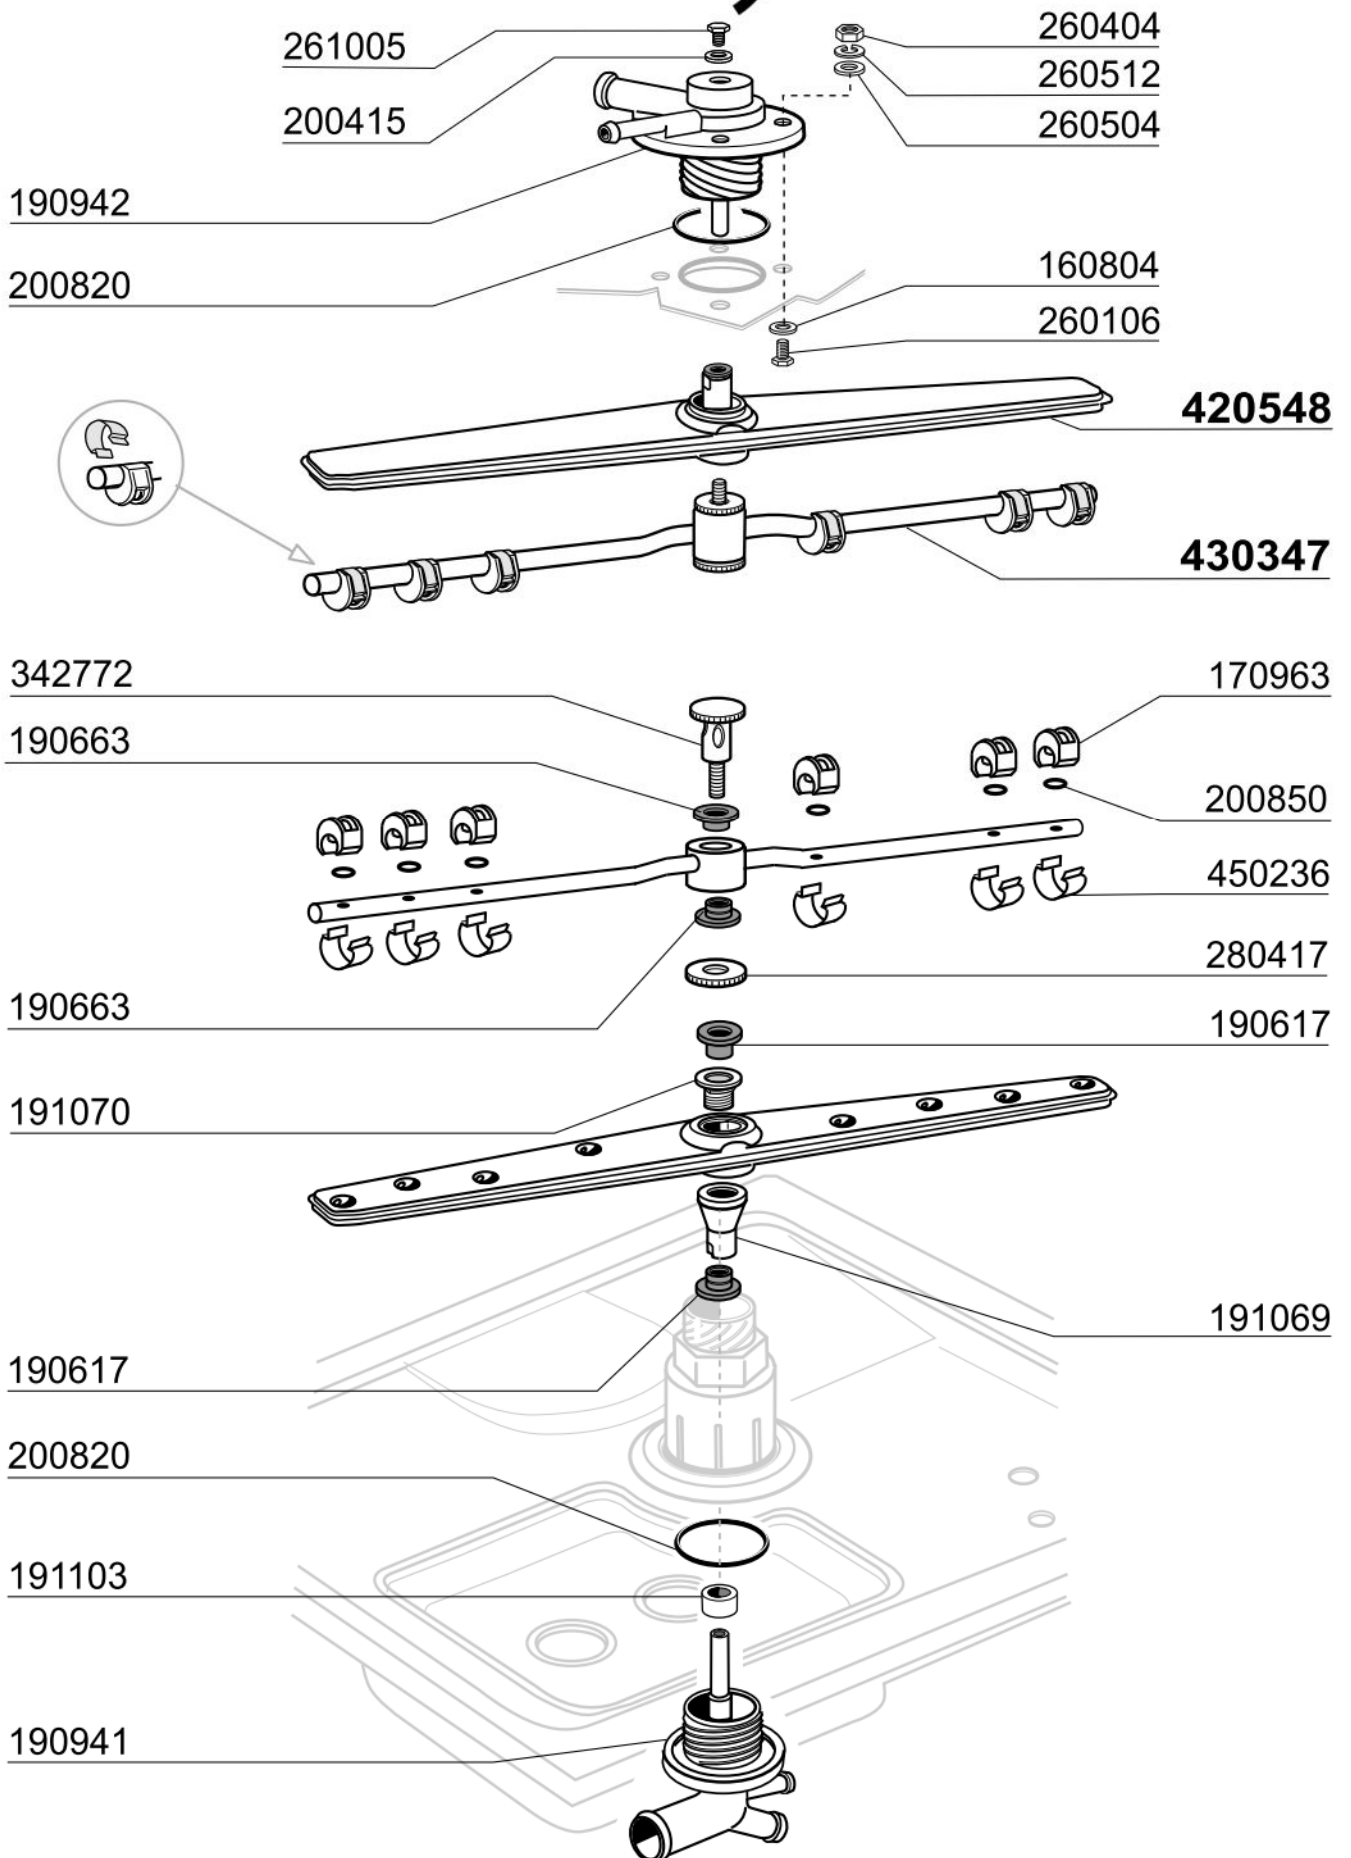

200820

200611

260126

260511

260538

160310

200842

191102

180145

200820

190941

100820

190943

200612

- ◆ 450107 (38 - 50)
- 450105 (26 - 38)
- ◆ 450109 (50 - 65)

LF324M-RCD

LF324M-RCD

dawson
FOODSERVICE EQUIPMENT

LF324M-RCD

LF324M-RCD

LF324M-RCD

LF324M-RCD

dawson
FOODSERVICE EQUIPMENT

620995

460507

180147

200867

180142

201033

200346

100893

- 450114 (22 - 32)
- ◆ 450107 (38 - 50)
- ◆ 450139 (26 - 38 - H.9)