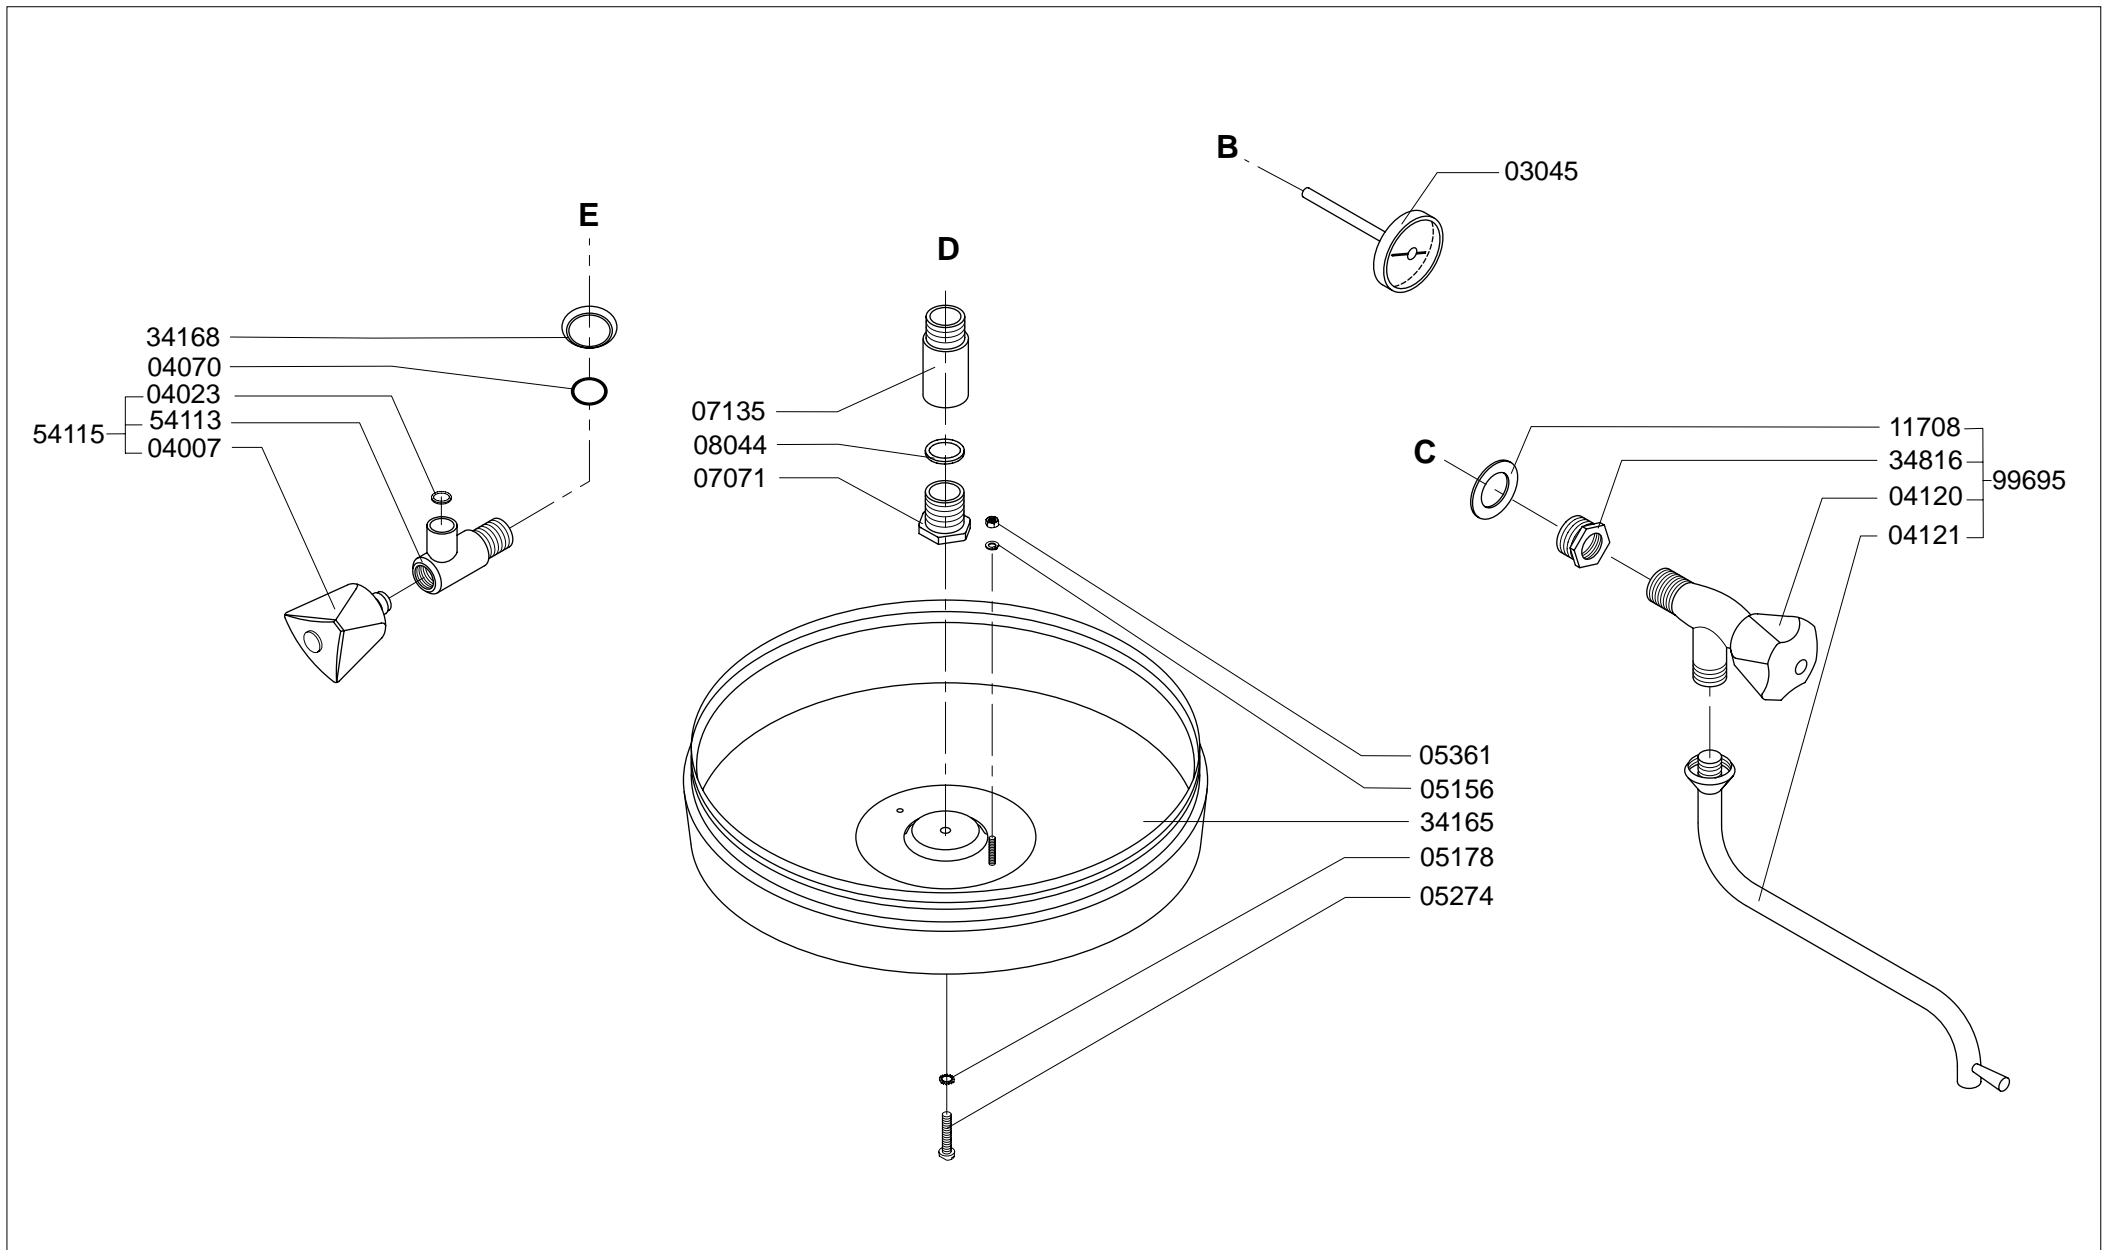

Type : WKI 10 L HA
 Artikel : 30000

From mach.nr. : 2E09821
 Date : 02/95

Page : 2-3
 Rev. : 2 28-08-03

Drawer : A.V.
 Date : 21-12-99

Rated voltage : 1N~ 220-240V 50-60Hz 3400W

Spare Part Info

***** **Animo** *****
Assen - Holland

Type : WKI 10 L HA	From mach.nr. : 2E09821	Page : 3-3	Drawer : A.V.
Artikel : 30000	Date : 02/95	Rev. : 2 28-08-03	Date : 21-12-99
Rated voltage : 1N~ 220-240V 50-60Hz 3400W	Spare Part Info	***** Animo ***** Assen - Holland	