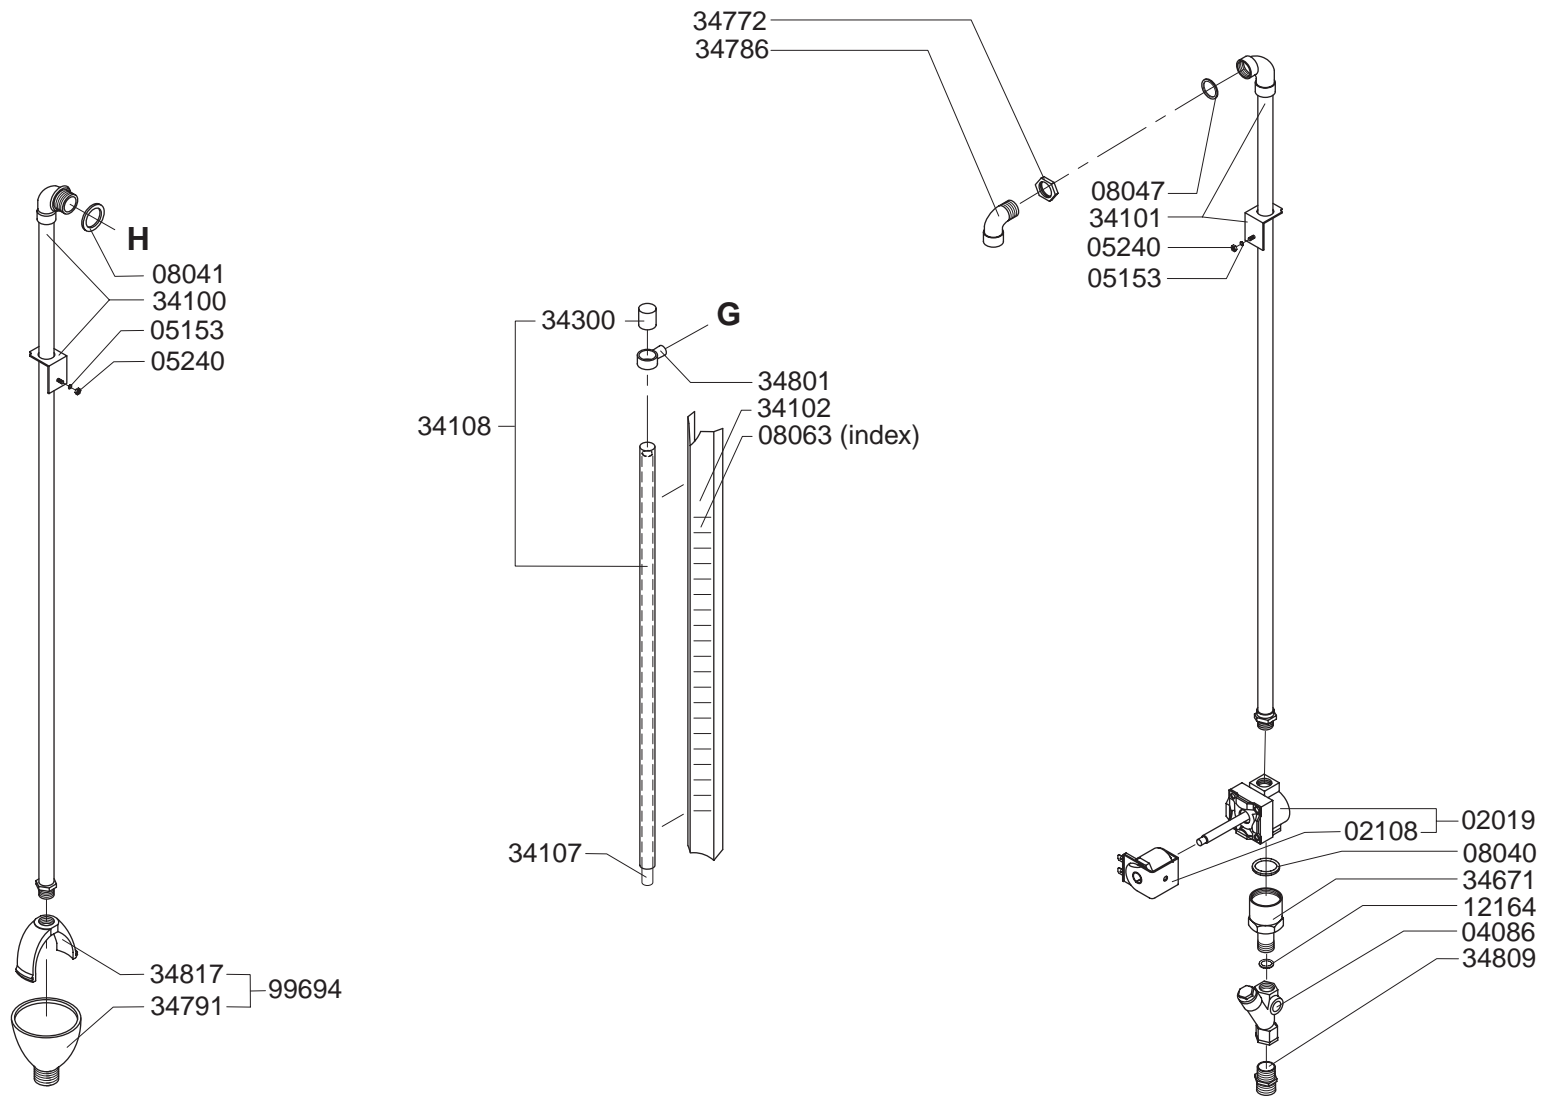

Type : WKI 10 L HA
 Artikel : 30000

From mach.nr. : 2E09821
 Date : 02/95

Page : 1-3
 Rev. : 2 28-08-03

Drawer : A.V.
 Date : 21-12-99

Rated voltage : 1N~ 220-240V 50-60Hz 3400W

Spare Part Info

***** **Animo** *****
Assen - Holland

Type : WKI 10 L HA
 Artikel : 30000

From mach.nr. : 2E09821
 Date : 02/95

Page : 2-3
 Rev. : 2 28-08-03

Drawer : A.V.
 Date : 21-12-99

Rated voltage : 1N~ 220-240V 50-60Hz 3400W

Spare Part Info

***** **Animo** *****
Assen - Holland

Type : WKI 10 L HA	From mach.nr. : 2E09821	Page : 3-3	Drawer : A.V.
Artikel : 30000	Date : 02/95	Rev. : 2 28-08-03	Date : 21-12-99
Rated voltage : 1N~ 220-240V 50-60Hz 3400W	Spare Part Info	***** Animo ***** Assen - Holland	