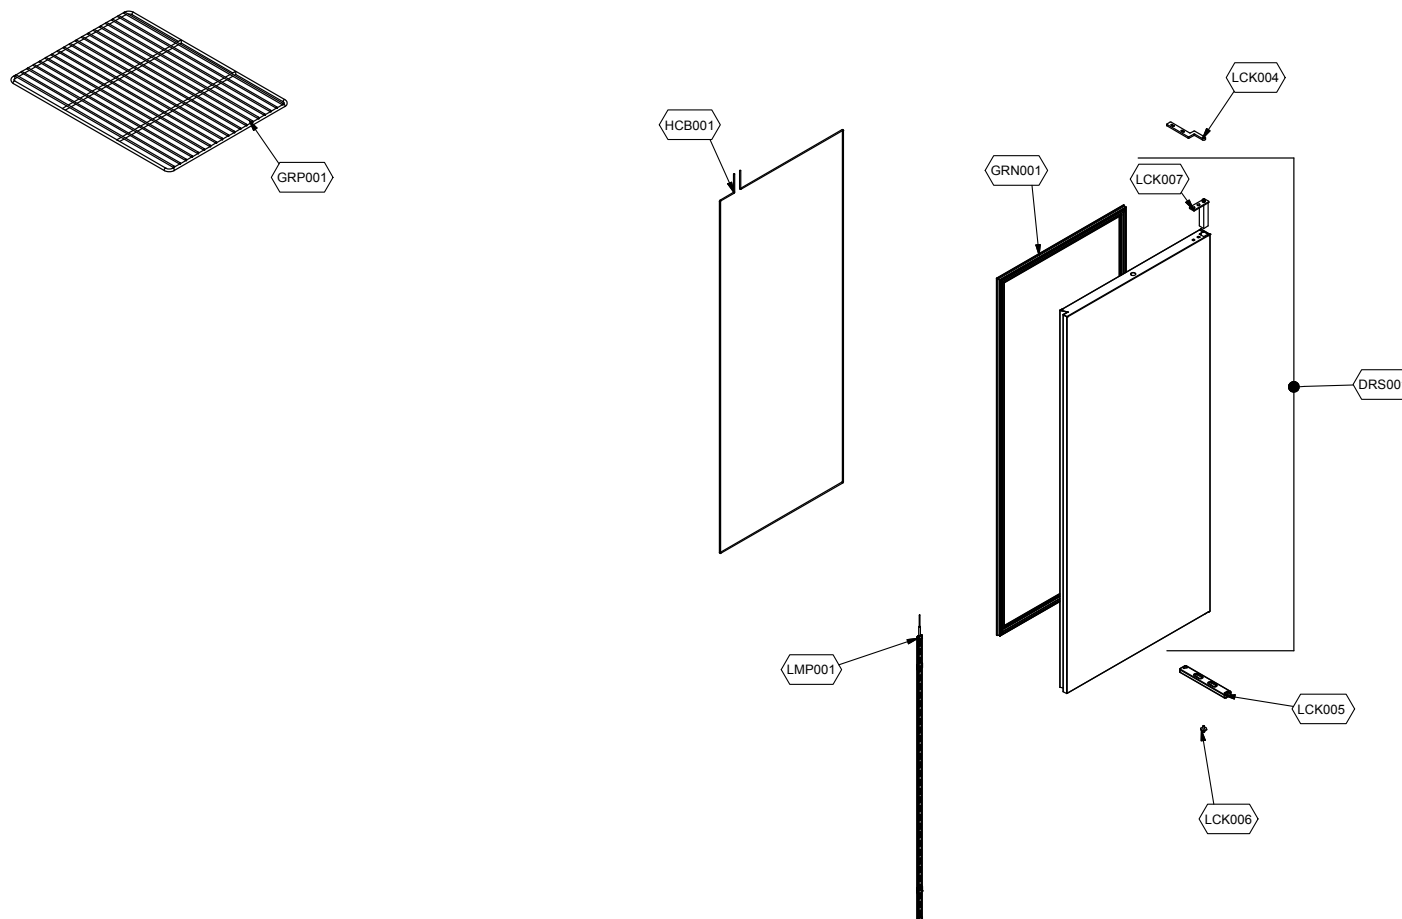

Kühlschrank 700 I, GN 2/1

Artikel-Nr.

90621062 (7F070INC5P001 / ARTIC 700TN)

Explosionszeichnung / Ersatzteile

Bitte bei Ersatzteilbestellung immer Artikelnummer und
Seriennummer mit angeben!

7F070INC5P001-CABINET 70/90 TN INC. ARTIC/FROSTY

Content filters: validity 11/09/2018

11/09/2018

7F070INC5P001 - 7F070INC5P001-CABINET 70/90 TN INC. ARTIC/FROSTY.....	3
7F070INC5P001-OPT - EXPLODED VIEW OF OPTIONAL PARTS & FEATURES.....	4
SC803 - ELECTRICAL WIRING.....	6
Components index.....	7

	PARAM.	OPTIONAL
⚡	TAR001	OPT

Purch.	Pos.	Code	Q.ty	Description	Spare parts after year	Notes
	CMP001	74865562	1	COMPRESSOR	4	
	CND001	74837322	1	CONDENSER	5	
	ECP001	74867120	1	COMPRESSOR ELECTRICAL PARTS	2	
	EVA001	74837306	1	EVAPORATOR	5	
	FAN009	73688642	1	KIT FAN	2	
	FAN011	73688646	1	KIT FAN	2	
	FIL001	74837314	1	FILTER	2	
	GRD001	74837378	1	FAN GRID		
	GUS001	74701641	1	WARM CABLE		
	INT001	74742008	1	MAIN ON/OFF SWITCH	2	
	INT009	78010438	1	MICROSWITCH	2	
	LCK008	73692124	1	LOCK		
	OPT	7F070INC5P001- OPT	1	EXPLODED VIEW OF OPTIONAL PARTS & FEATURES		
	PRL001	72609622	1	MOBILE HORIZONTAL COVER		
	PRL002	72609626	1	MOBILE VERTICAL COVER		
	RCK001	74779100	1	UNIVERSAL RACK		
	RCK003	74703270	1	RIGHT RUNNER		
	SCE001	SC803	1	ELECTRICAL WIRING	1	
	TAR001	RIF.TAR.Q05	1	CONTROLLER PRESETTING SERVICE	1	
	THE001	74700776	1	UNSETTED ELECTRONIC CONTROLLER	1	
	THE002	74700917	1	PROBE	1	
	UCE001	74861152	1	FULL CONDENSING UNIT		
	VLV005	74700342	1	ELECTROVALVE	4	
	VLV009	74700340	1	ELECTROVALVE	4	
	WHE001	74702570	1	CASTOR/FEET		
	WIR001	73691820	1	ELECTRICAL PANEL		