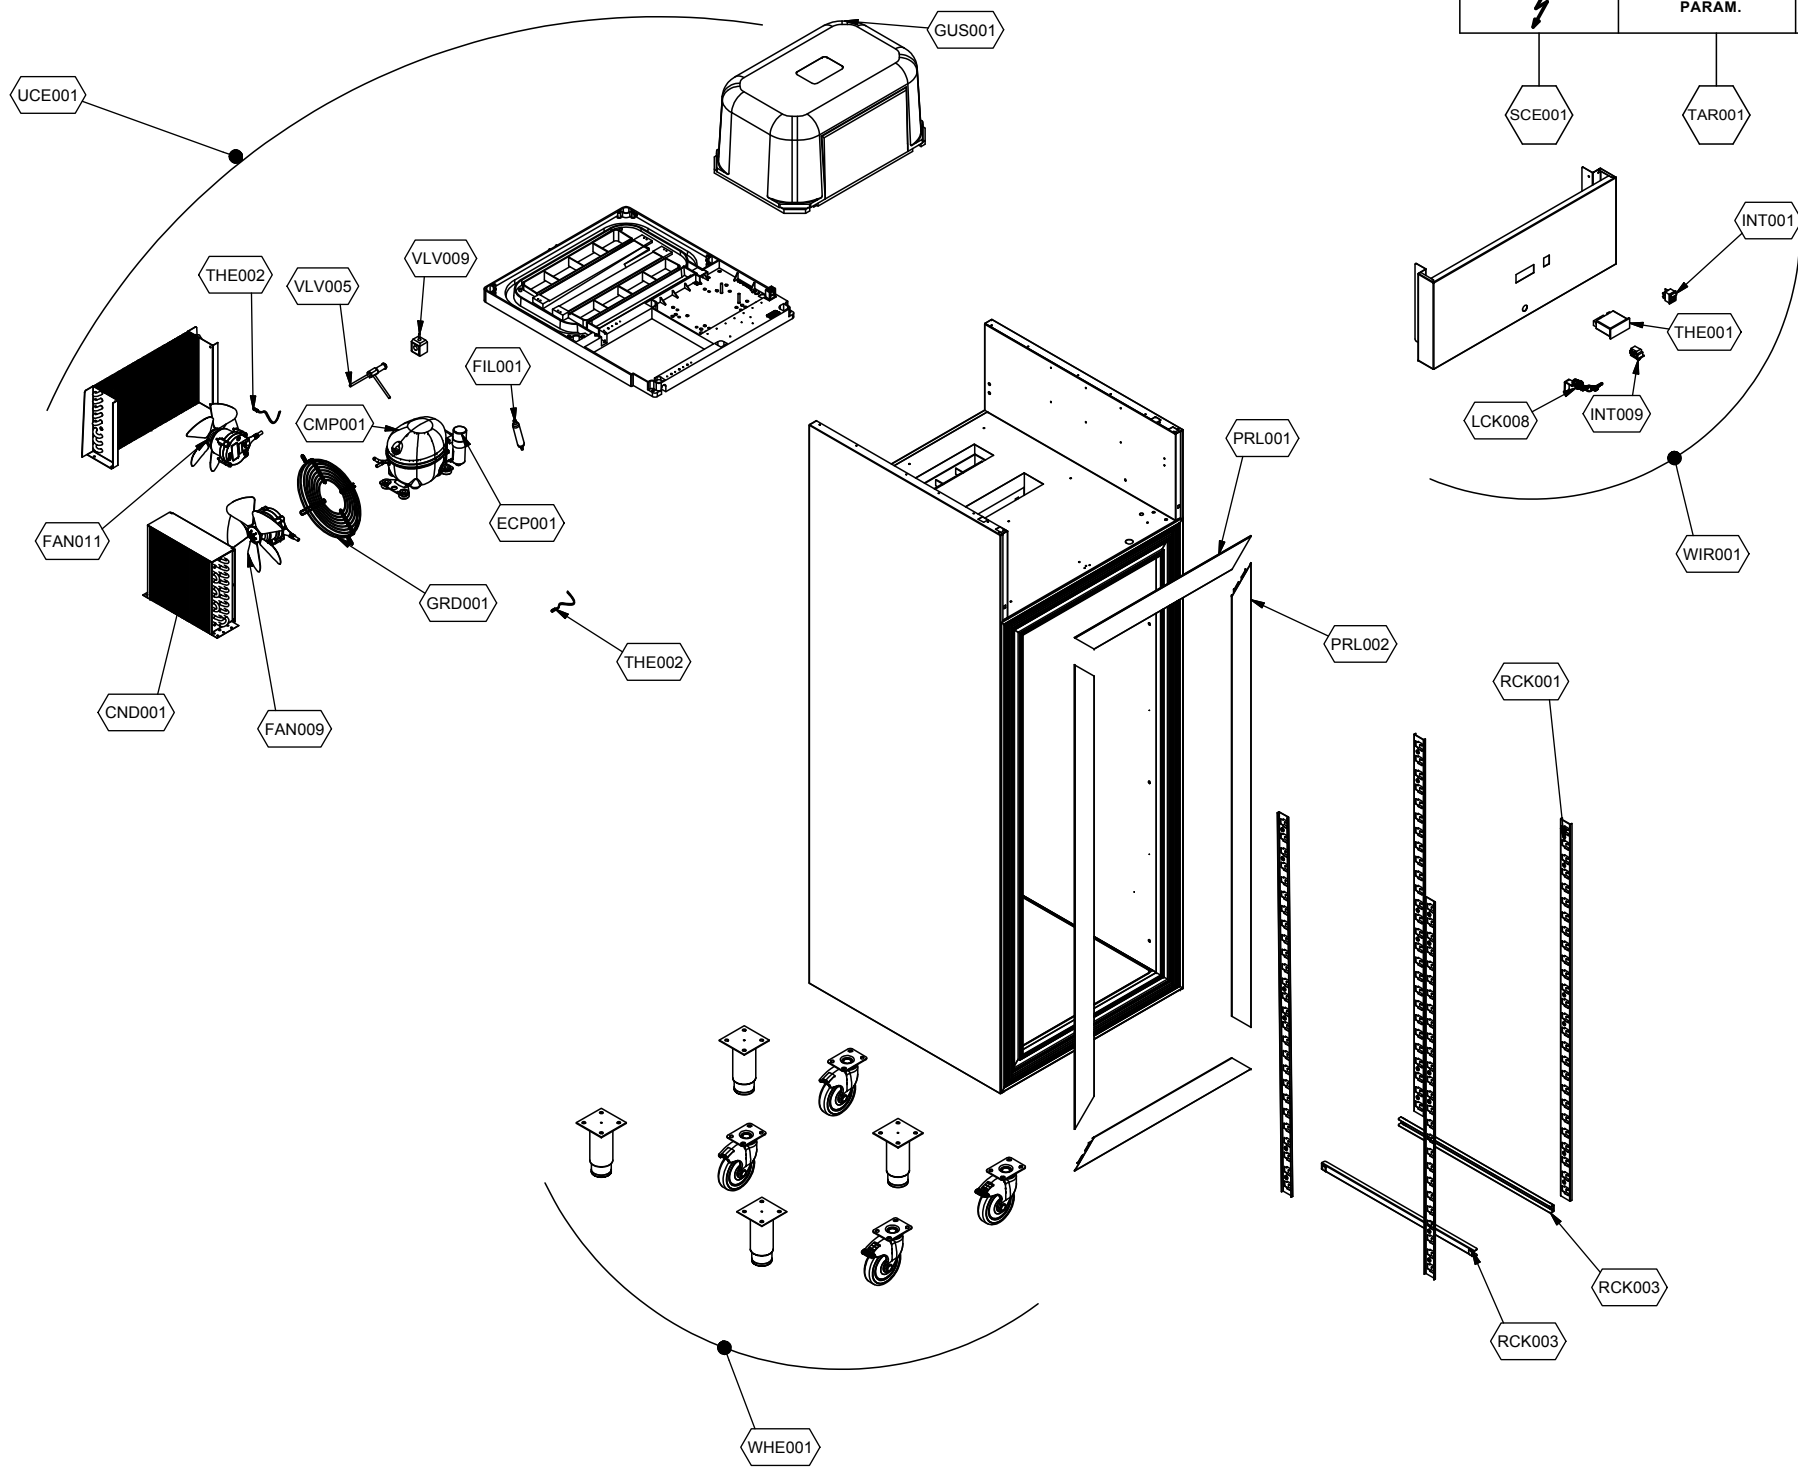

Kühlschrank 700 I, GN 2/1

Artikel-Nr.

90621062 (7F070INC5P001 / ARTIC 700TN)

Explosionszeichnung / Ersatzteile

Bitte bei Ersatzteilbestellung immer Artikelnummer und
Seriennummer mit angeben!

7F070INC5P001-CABINET 70/90 TN INC. ARTIC/FROSTY

	PARAM.	OPTIONAL
⚡	TAR001	OPT

Purch.	Pos.	Code	Q.ty	Description	Spare parts after year	Notes
	CMP001	74865562	1	COMPRESSOR	4	
	CND001	74837322	1	CONDENSER	5	
	ECP001	74867120	1	COMPRESSOR ELECTRICAL PARTS	2	
	EVA001	74837306	1	EVAPORATOR	5	
	FAN009	73688642	1	KIT FAN	2	
	FAN011	73688646	1	KIT FAN	2	
	FIL001	74837314	1	FILTER	2	
	GRD001	74837378	1	FAN GRID		
	GUS001	74701641	1	WARM CABLE		
	INT001	74742008	1	MAIN ON/OFF SWITCH	2	
	INT009	78010438	1	MICROSWITCH	2	
	LCK008	73692124	1	LOCK		
	OPT	7F070INC5P001- OPT	1	EXPLODED VIEW OF OPTIONAL PARTS & FEATURES		
	PRL001	72609622	1	MOBILE HORIZONTAL COVER		
	PRL002	72609626	1	MOBILE VERTICAL COVER		
	RCK001	74779100	1	UNIVERSAL RACK		
	RCK003	74703270	1	RIGHT RUNNER		
	SCE001	SC803	1	ELECTRICAL WIRING	1	
	TAR001	RIF.TAR.Q05	1	CONTROLLER PRESETTING SERVICE	1	
	THE001	74700776	1	UNSETTED ELECTRONIC CONTROLLER	1	
	THE002	74700917	1	PROBE	1	
	UCE001	74861152	1	FULL CONDENSING UNIT		
	VLV005	74700342	1	ELECTROVALVE	4	
	VLV009	74700340	1	ELECTROVALVE	4	
	WHE001	74702570	1	CASTOR/FEET		
	WIR001	73691820	1	ELECTRICAL PANEL		