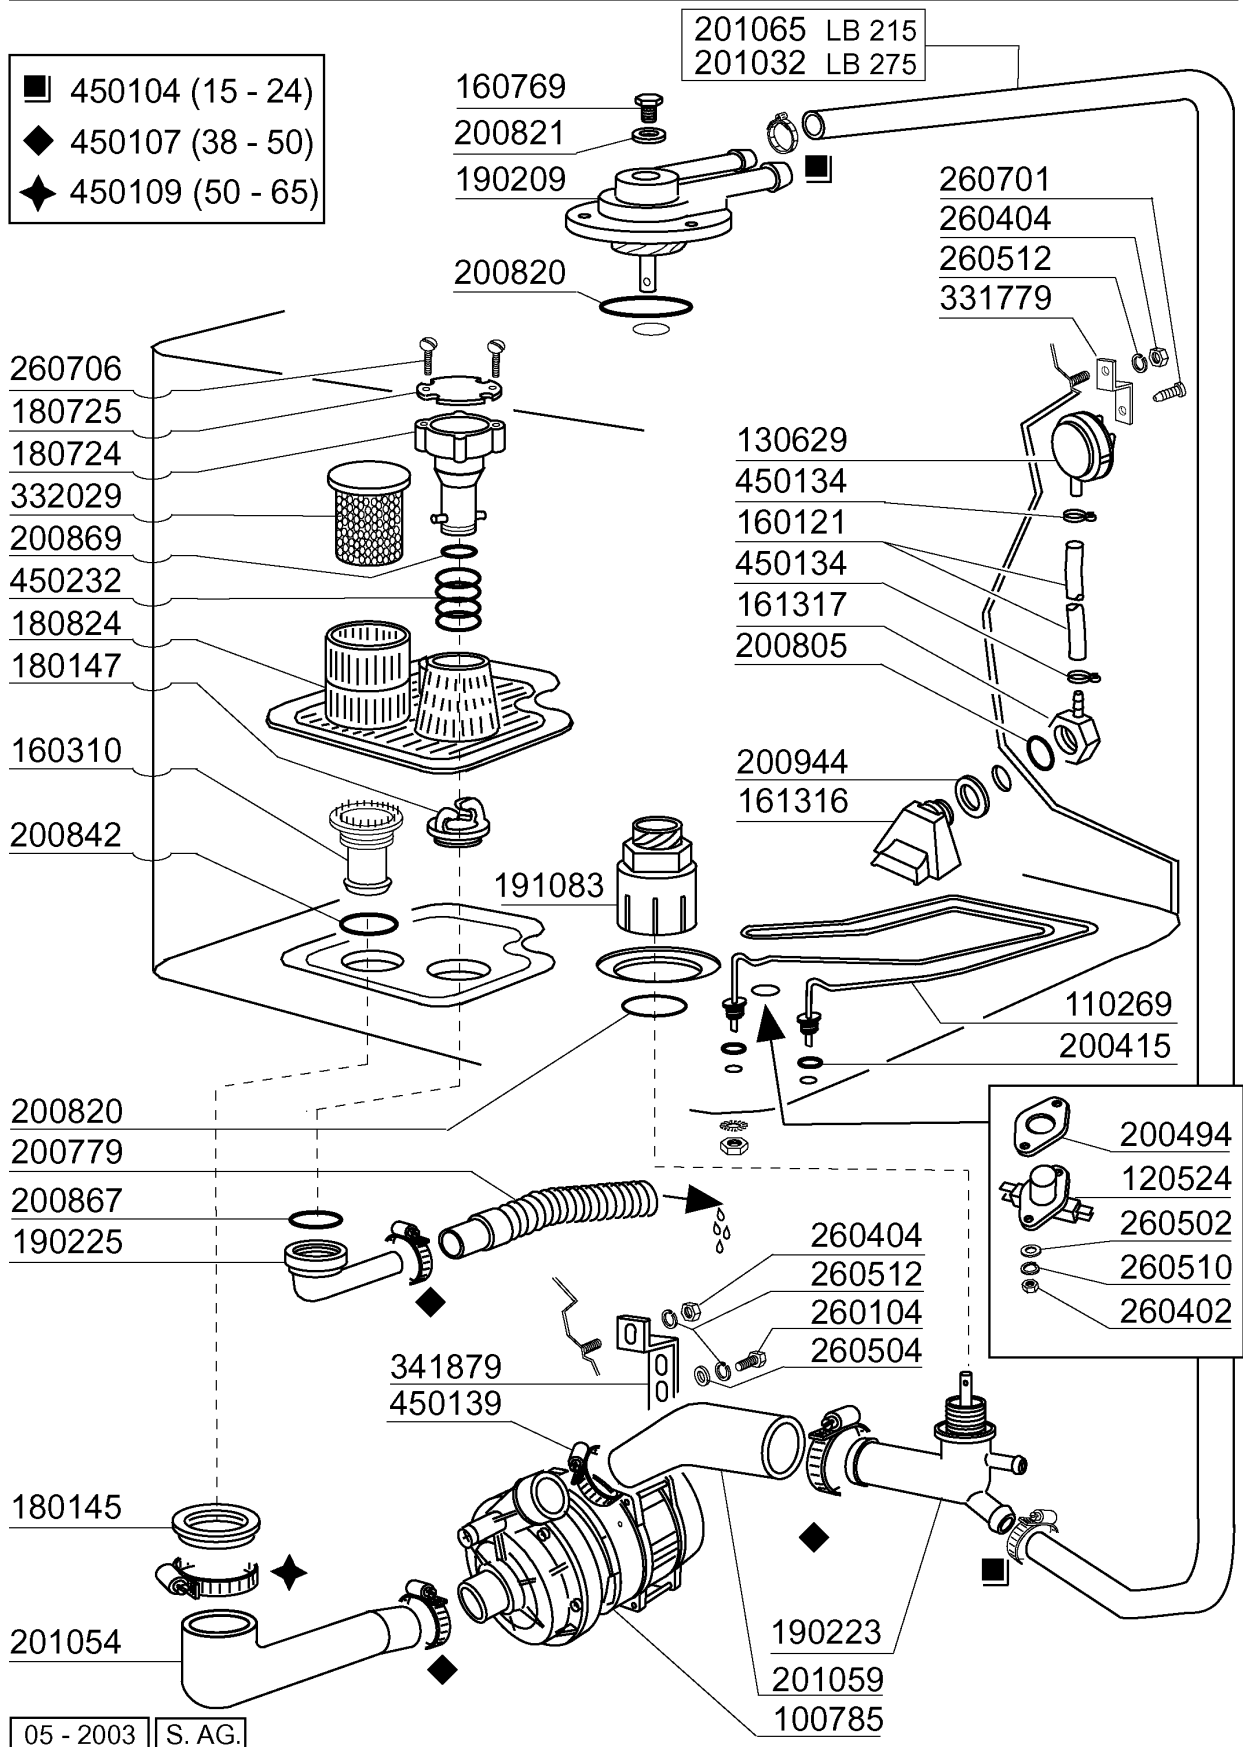

- 450104 (15 - 24)
- 450107 (38 - 50)
- 450109 (50 - 65)