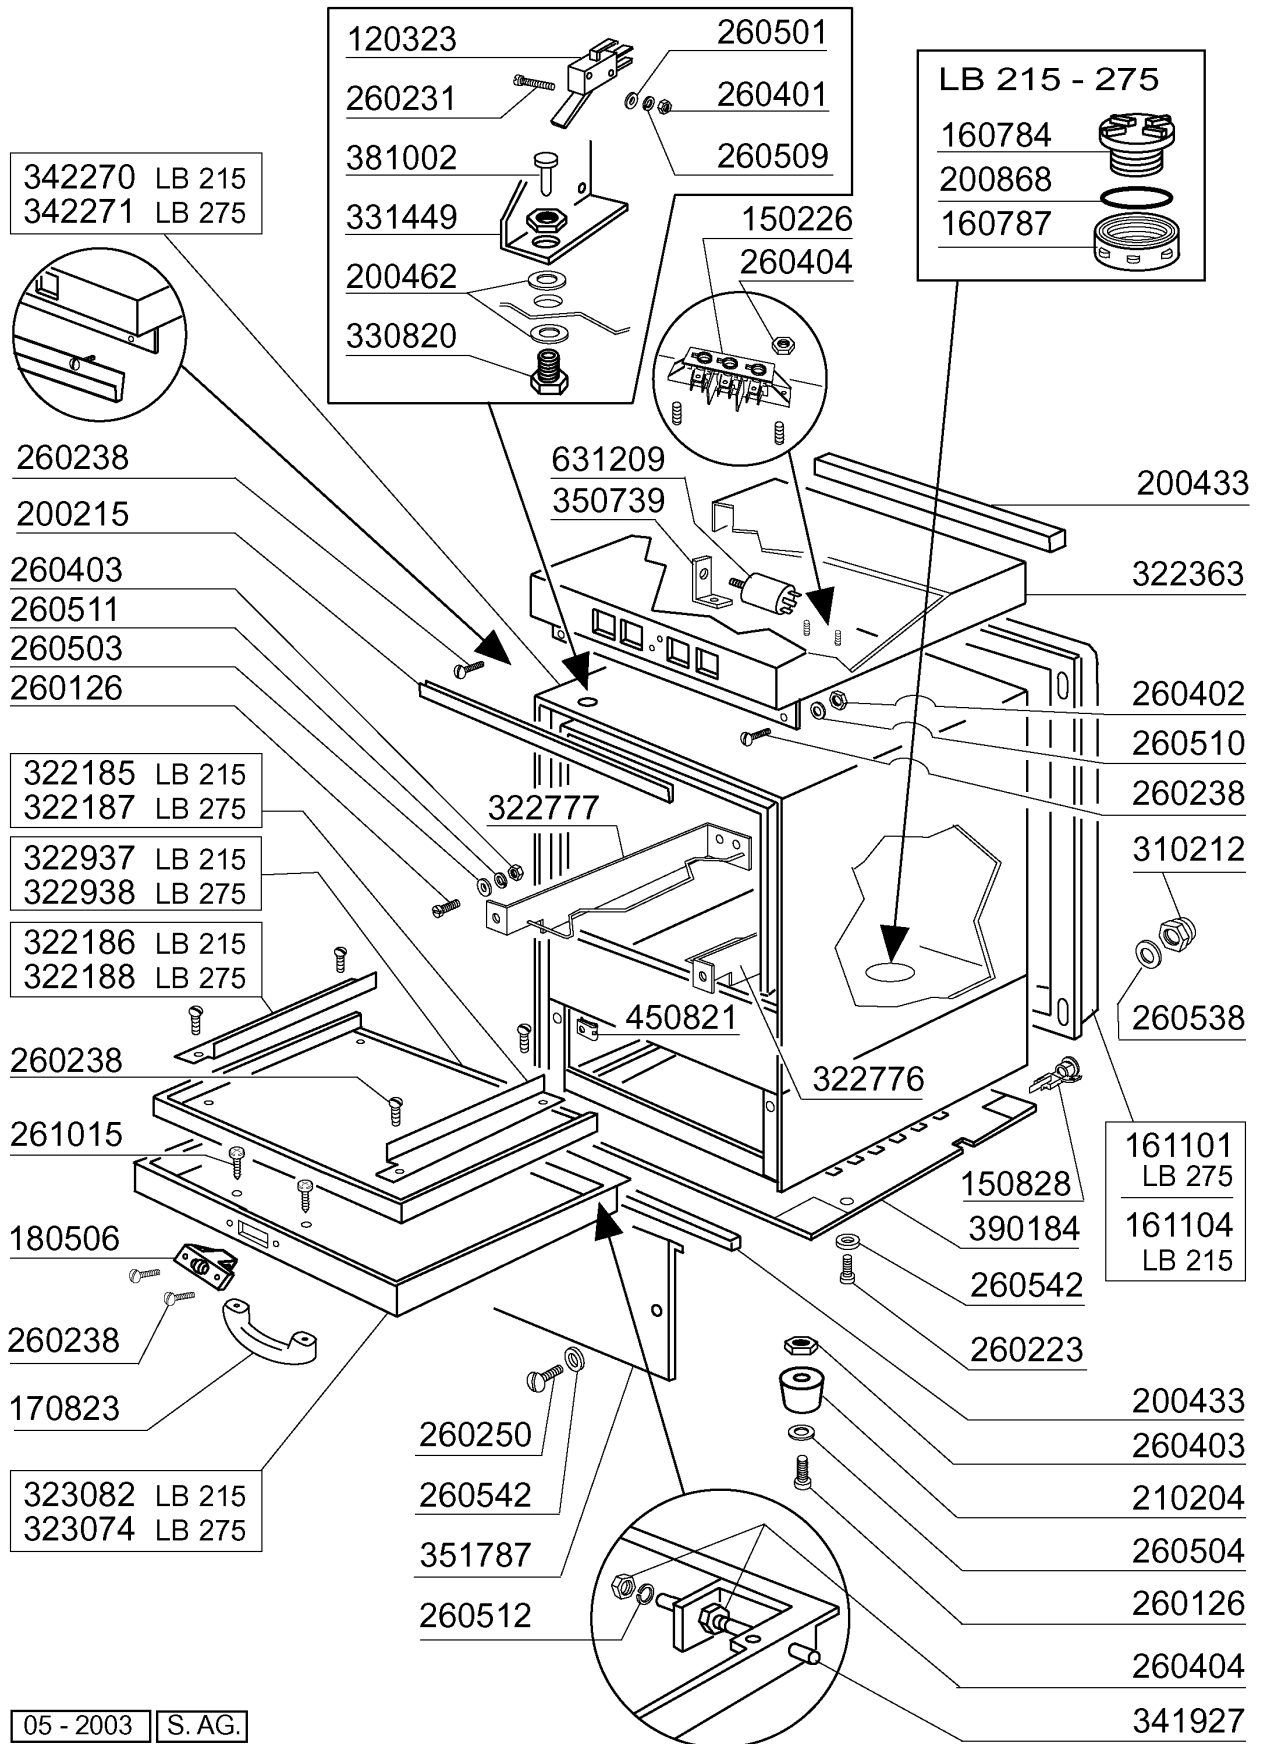

**LB275A - Gläserpülmaschinen
Tafelliste**

1	Karosserie
2	Tank
3	Wasch-und Nachspülarme
4	Nachspülgruppe/Entkalker
5	Waschpumpe
6	E-Tafel
7	Klarspülpumpe
8	Laugenpumpe

PARTI DI RICAMBIO
PIECES DETACHEES
SPARE PARTS
ERSATZTEILE
LISTA DE RECAMBIOS

Kode	Bezeichnung	Preis
100785	Pumpe Lgb 0,3hp	0
110269	Tankheizung 2000w Bhc	0
120524	Tankthermostat Gläserespüler	0
130629	Druckschalter 1l30-12	0
160121	Schlauch Epdm D. 5 X 9	0
160310	Ansaugstutzen Bhc	0
160769	Pfropfen F.obere Wascharmhalter.btm	0
161316	Luftfalle	0
161317	Mutter F.luftfalle	0
180145	Gewinding	0
180147	Gewinding	0
180724	Standrohr Bhc	0
180725	Deckung F.standrohr	0
180824	Tankfilter Bhc	0
190209	Obere Wascharmhalter Für "btm"	0
190223	Kniehalter	0
190225	Ablaufstutzen	0
191083	Unterer Spuelkreuzhalterung	0
200415	Dutral Dichtung -f2 18,5x10x3	0
200494	Dichtung Für Tankthermostat Bt	0
200779	Ablaufschlauch Für Br-bc-fc43	0
200805	Or Dichtung 2,62x28,24x33,48	0
200820	O-ring151 46,99x5,33x57,6	0
200821	O-ring 2,62x20,63	0
200842	Dichtungsring Or158 Pb701 Nitrile	0
200867	Dichtung	0
200869	Dichtung	0
200944	Dichtung	0
201032	Druckschlauch	0
201054	Ansaugschlauch	0
201059	Druckschlauch	0
201065	Druckschlauch Lb	0
260104	Rostfr.st.teschraube A2 6x16uni5739	0
260402	Mutter In Rostfr.stahl D4 Uni 5588	0
260404	Rostfr.stahlern.muetter D6 Uni 5588	0
260502	Flachscheibe D.4	0
260504	Rostfr.st.flachschiebe D6	0
260510	Growerschiebe D.4	0
260512	Rostfr.st.growerschiebe D6	0
260701	Schraube 3,5x9,5	0
260706	Scharaube 3,9x13 Stahl	0
331779	Halterung F.niveauregler	0
332029	Ansaugfilter	0
341879	Winkel F.pumpe	0
450104	Schlauchschelle H=12,5 15-24	0
450107	Schelle Fe Zn 38-50 H=12,2	0
450109	Schlauchschelle 50-65	0
450134	Elastische Schelle D.9,3x8,8	0
450139	Schlauchschelle 26-38 H=9	0
450232	Feder	0