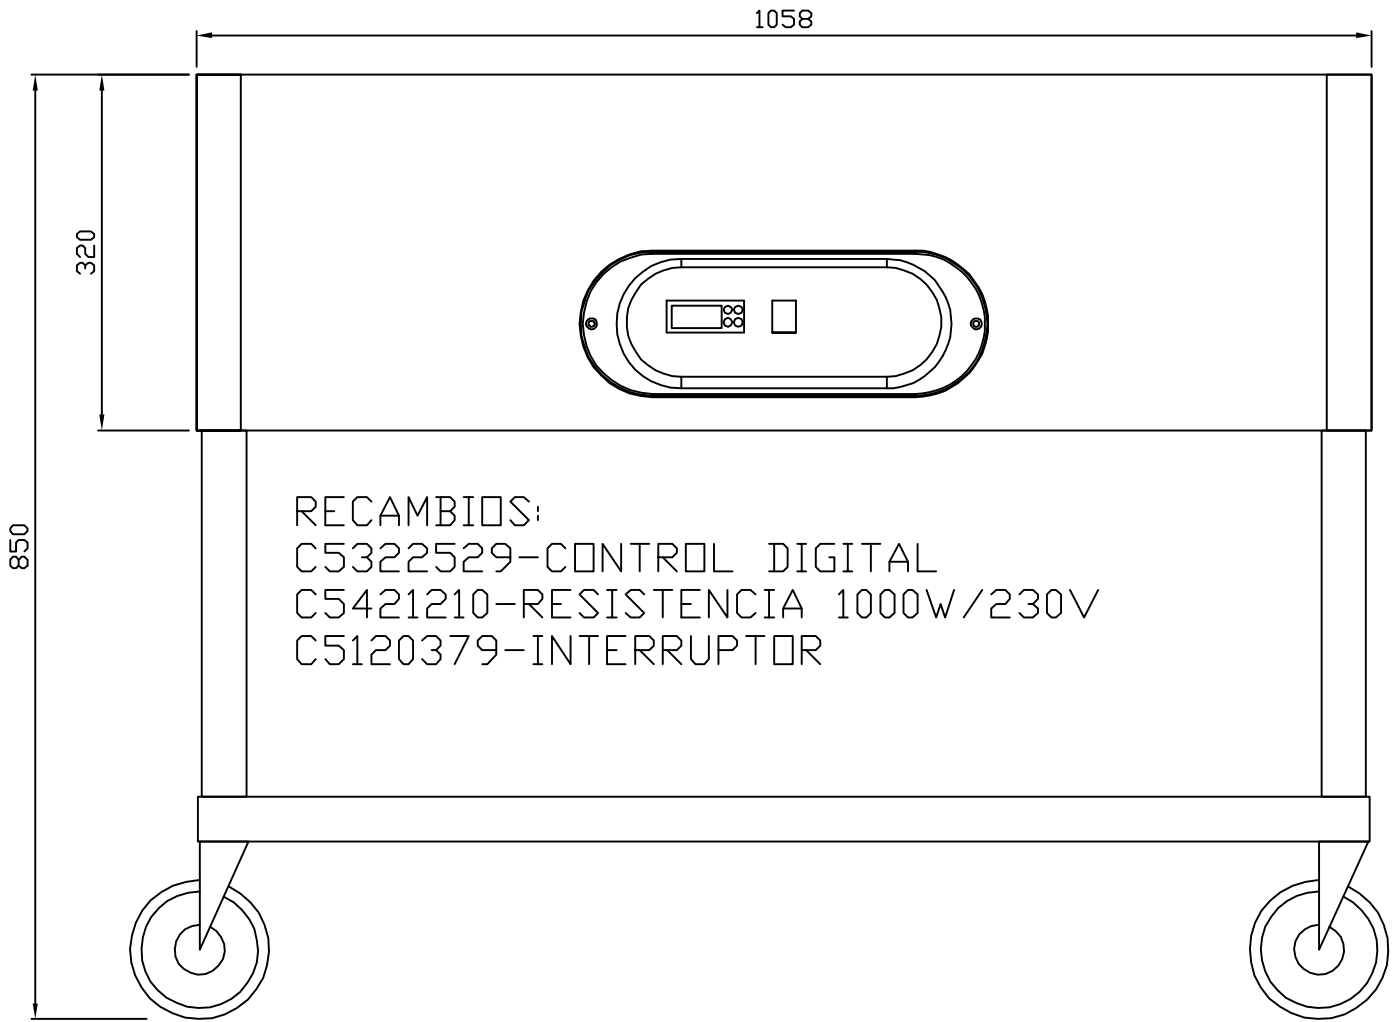

TOLERÀNCIES GENERALS ±0,1

COOKING SYSTEMS,SL

FAMILIA:

BAÑOS MARIA

DATA:

15/11/10

MODEL:

505

DENOMINACIO:

BAÑO MARIA

ESCALA:

1/7

MATERIAL:

INOX

CODI:

505