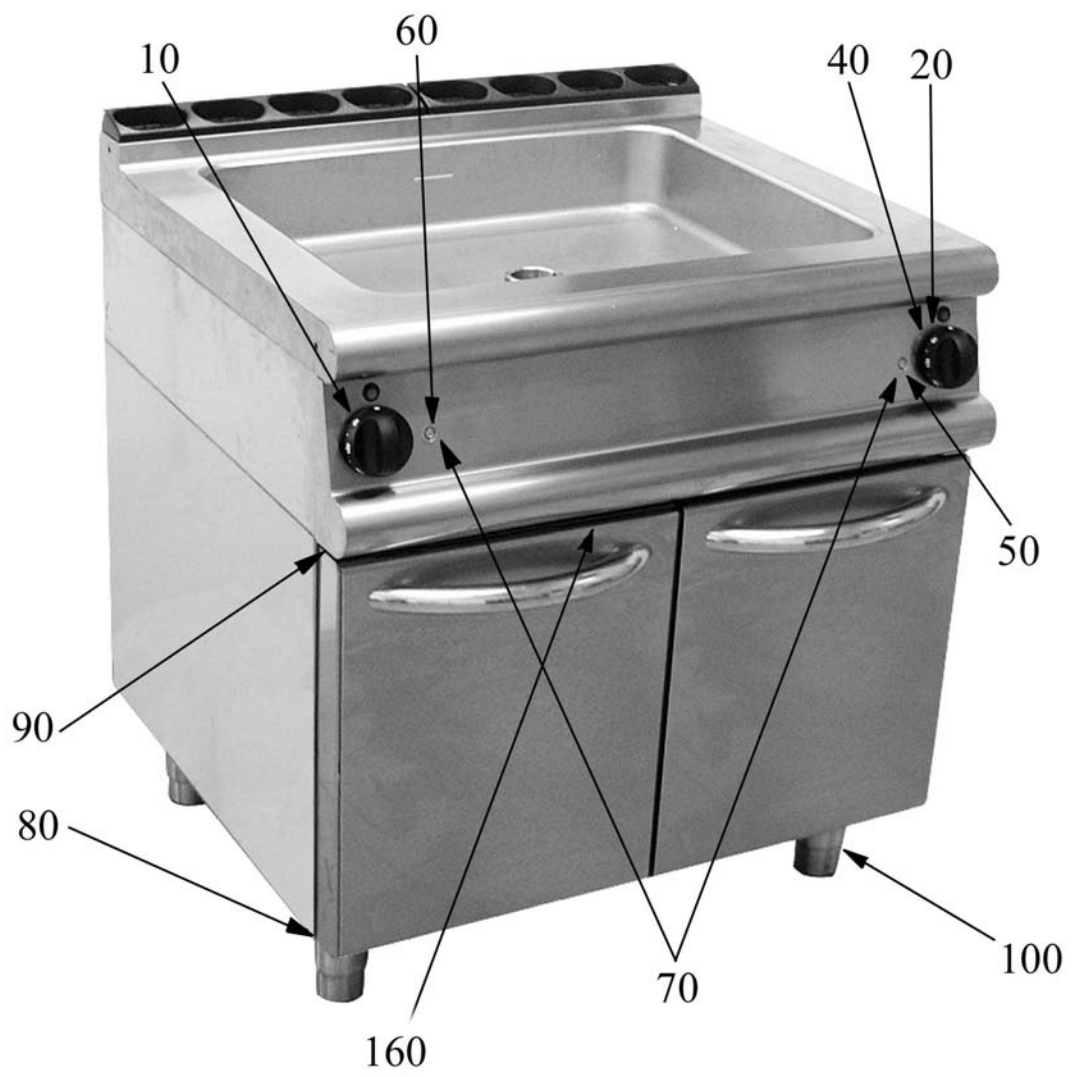

ELEKTRO-KIPPBRATPFANNEN MULTICOOKING

TYP: 7BRF/E405, 7BRF/E805

Ersatzteile

S/N:

Güht von: 10. 06. 2008

Rev.: 1.0

8. Ersatzteile

Aussenteile.....31

8.2 Produktcodes

Produktcode	Ernennung
Modellcodes	
Typecodes	
400	7BRF/E405
800	7BRF/E805
Zubehörcodes	

ID	Typ	Spannung	Description	P-code
Module:Aussenteile				
10			Knebel	824710250
20			Drehknopfdichtung	825110510
40			Knebel Hauptschalter	41824710230
50			Weisses Lampe	6A038506
60			Grunes Lampe	826650050
70			Glas	6A039207
80			Turscharniere	2547860
90			Turscharniere	2547870
100			Fuss	826490142
160			Magnet	826900011