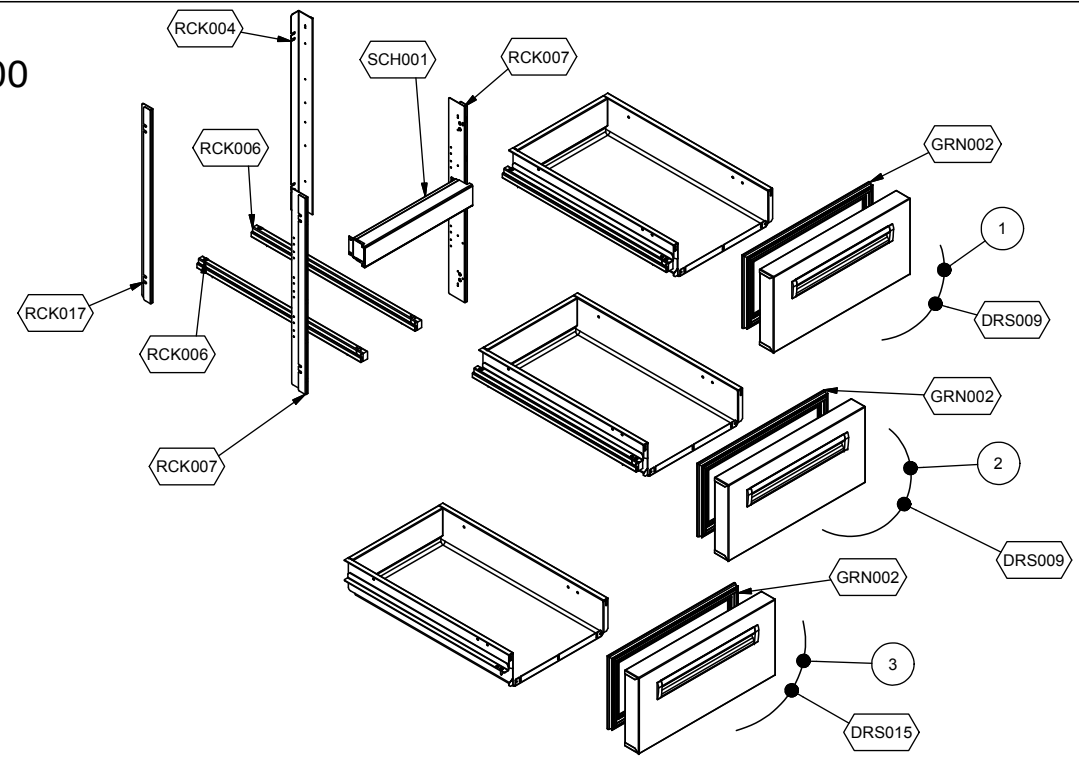

	PARAM.	OPTIONAL
⚡		
SCE001	TAR001	OPT

ST700

SB700

Exploded View

Validity: 08/04/2016

7SB73IP4NP002 TAV SPRING BIG 70 3 I TN S D 1/2 G.GN 2

ESP330 TAVOLI ST/SB/SP -2/+7°C

Ref. Drawing	Code	Description
AEV001	73670850	ASS.EVAP.CAP TN 700 2/3P R404A T.SPRING
CAN007	74708410	VASCHETTA GOCC.TERMOF.TRS 700 GRIGIA
CMP001	74865720	COMPR. EMT6165GK CSIR 230V/50HZ R404A
CND001	74837104	COND.FILOPAC.30T-3R-240 T.5/16 RIVA5
ECP001	74867011	PARTI ELET.COMPL.EMT6165GK
EVA001	73648586	EVAPOR 3RX6T 3/8" 25X25 PASSO 4.5 X 525
FAN005	74837108	CONVOGL.IN PLAST.X VENTOLA D.230
FAN006	74847159	VENT.ADDA AA1282HB-AT 230V 50/60HZ 16W
FAN009	73688604	ASS.VENT.10W + PALA 230/34° L.1,5MT
LAM032	72609360	LAM.VANO Q.E.TSB TAVOLI SPRING
LAM033	72609362	FRONT.Q.E.CER.TSB DX GRUPPO T.SPRING
LAM043	72609519	LAM.LATERALE CHIU.CRUSCOT.DX BIG SPRING
LAM044	72609556	LAM.ANG.FISSAGGIO Q.E.BIG T.SPRING
LBL001	70709248	ADESIVO EVX 8 TASTI NO MARCHIO
LCK015	74708382	STAFFA SUP.Q.E.TSB TAVOLI SPRING
LCK016	74708384	STAFFA INF.Q.E.TSB TAVOLI SPRING
PRL001	72607884	PROF.MOB.ORIZ.(PVC Y2BS) 3P T.SPRING
PRL002	72609282	PROF.MOB.VERT.(PVC Y2BS) TSB T.SPRING
PRL003	72609290	PROFILO MOB.MONT.VERT.(Y2BS) TSB.T.SPRIN
SCE001	SC700	SCH.ELET. MEKANO GREEN - ENERGY - SPRING
SML001	73670454	ASS.FILTRO+TUBI T.SPRING R404A TN
TAR001	RIF.TAR.I05	PARAMETRI TAVOLI SPRING TN
THE001	74700889	CENTR.EVCO EVX205 5RELE 8TASTI 50/60HZ
THE002	74700916	SONDA NTC IKE 3METRI -50/+105°
UCE001	74861982	UCE EMT6165GK R404A TN 230V/50HZ T.LINEA
WHE001	74702236	ASS.PIED.QUADRATO 40X40 REG.145-224
WIR001	73688784	ASS.Q.E.TSB TAVOLI SPRING