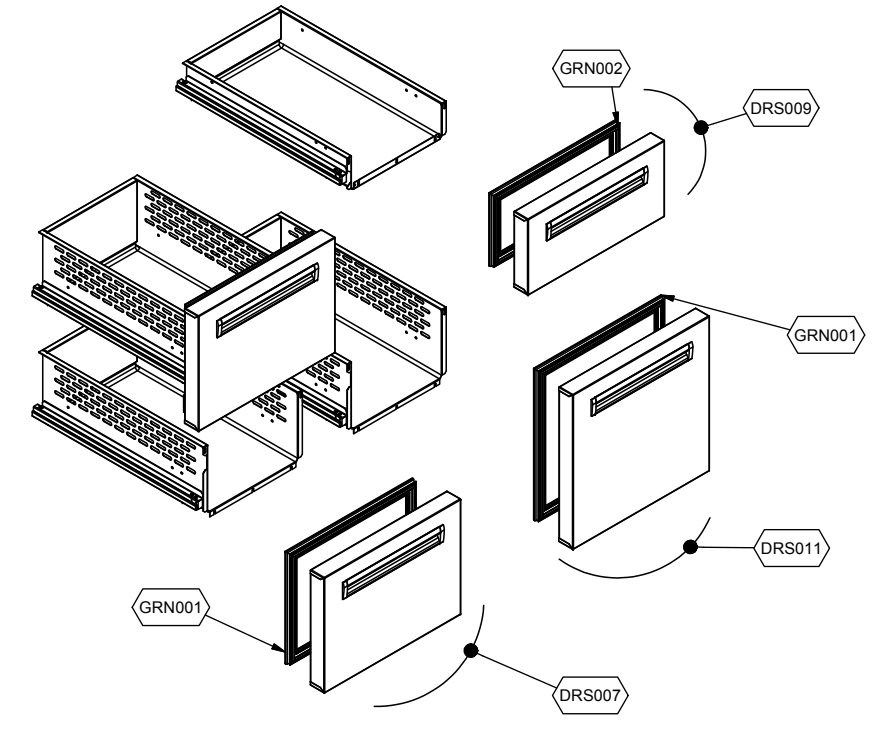

	PARAM.	OPTIONAL
⚡		
SCE001	TAR001	OPT

ST700

SB700

Exploded View

Validity: 08/04/2016

7SB73IP4NP002 TAV SPRING BIG 70 3 I TN S D 1/2 G.GN 2

ESP330 TAVOLI ST/SB/SP -2/+7°C

Ref. Drawing	Code	Description
AEV001	73670850	ASS.EVAP.CAP TN 700 2/3P R404A T.SPRING
CAN007	74708410	VASCHETTA GOCC.TERMOF.TRS 700 GRIGIA
CMP001	74865720	COMPR. EMT6165GK CSIR 230V/50HZ R404A
CND001	74837104	COND.FILOPAC.30T-3R-240 T.5/16 RIVA5
ECP001	74867011	PARTI ELET.COMPL.EMT6165GK
EVA001	73648586	EVAPOR 3RX6T 3/8" 25X25 PASSO 4.5 X 525
FAN005	74837108	CONVOGL.IN PLAST.X VENTOLA D.230
FAN006	74847159	VENT.ADDA AA1282HB-AT 230V 50/60HZ 16W
FAN009	73688604	ASS.VENT.10W + PALA 230/34° L.1,5MT
LAM032	72609360	LAM.VANO Q.E.TSB TAVOLI SPRING
LAM033	72609362	FRONT.Q.E.CER.TSB DX GRUPPO T.SPRING
LAM043	72609519	LAM.LATERALE CHIU.CRUSCOT.DX BIG SPRING
LAM044	72609556	LAM.ANG.FISSAGGIO Q.E.BIG T.SPRING
LBL001	70709248	ADESIVO EVX 8 TASTI NO MARCHIO
LCK015	74708382	STAFFA SUP.Q.E.TSB TAVOLI SPRING
LCK016	74708384	STAFFA INF.Q.E.TSB TAVOLI SPRING
PRL001	72607884	PROF.MOB.ORIZ.(PVC Y2BS) 3P T.SPRING
PRL002	72609282	PROF.MOB.VERT.(PVC Y2BS) TSB T.SPRING
PRL003	72609290	PROFILO MOB.MONT.VERT.(Y2BS) TSB.T.SPRIN
SCE001	SC700	SCH.ELET. MEKANO GREEN - ENERGY - SPRING
SML001	73670454	ASS.FILTRO+TUBI T.SPRING R404A TN
TAR001	RIF.TAR.I05	PARAMETRI TAVOLI SPRING TN
THE001	74700889	CENTR.EVCO EVX205 5RELE 8TASTI 50/60HZ
THE002	74700916	SONDA NTC IKE 3METRI -50/+105°
UCE001	74861982	UCE EMT6165GK R404A TN 230V/50HZ T.LINEA
WHE001	74702236	ASS.PIED.QUADRATO 40X40 REG.145-224
WIR001	73688784	ASS.Q.E.TSB TAVOLI SPRING