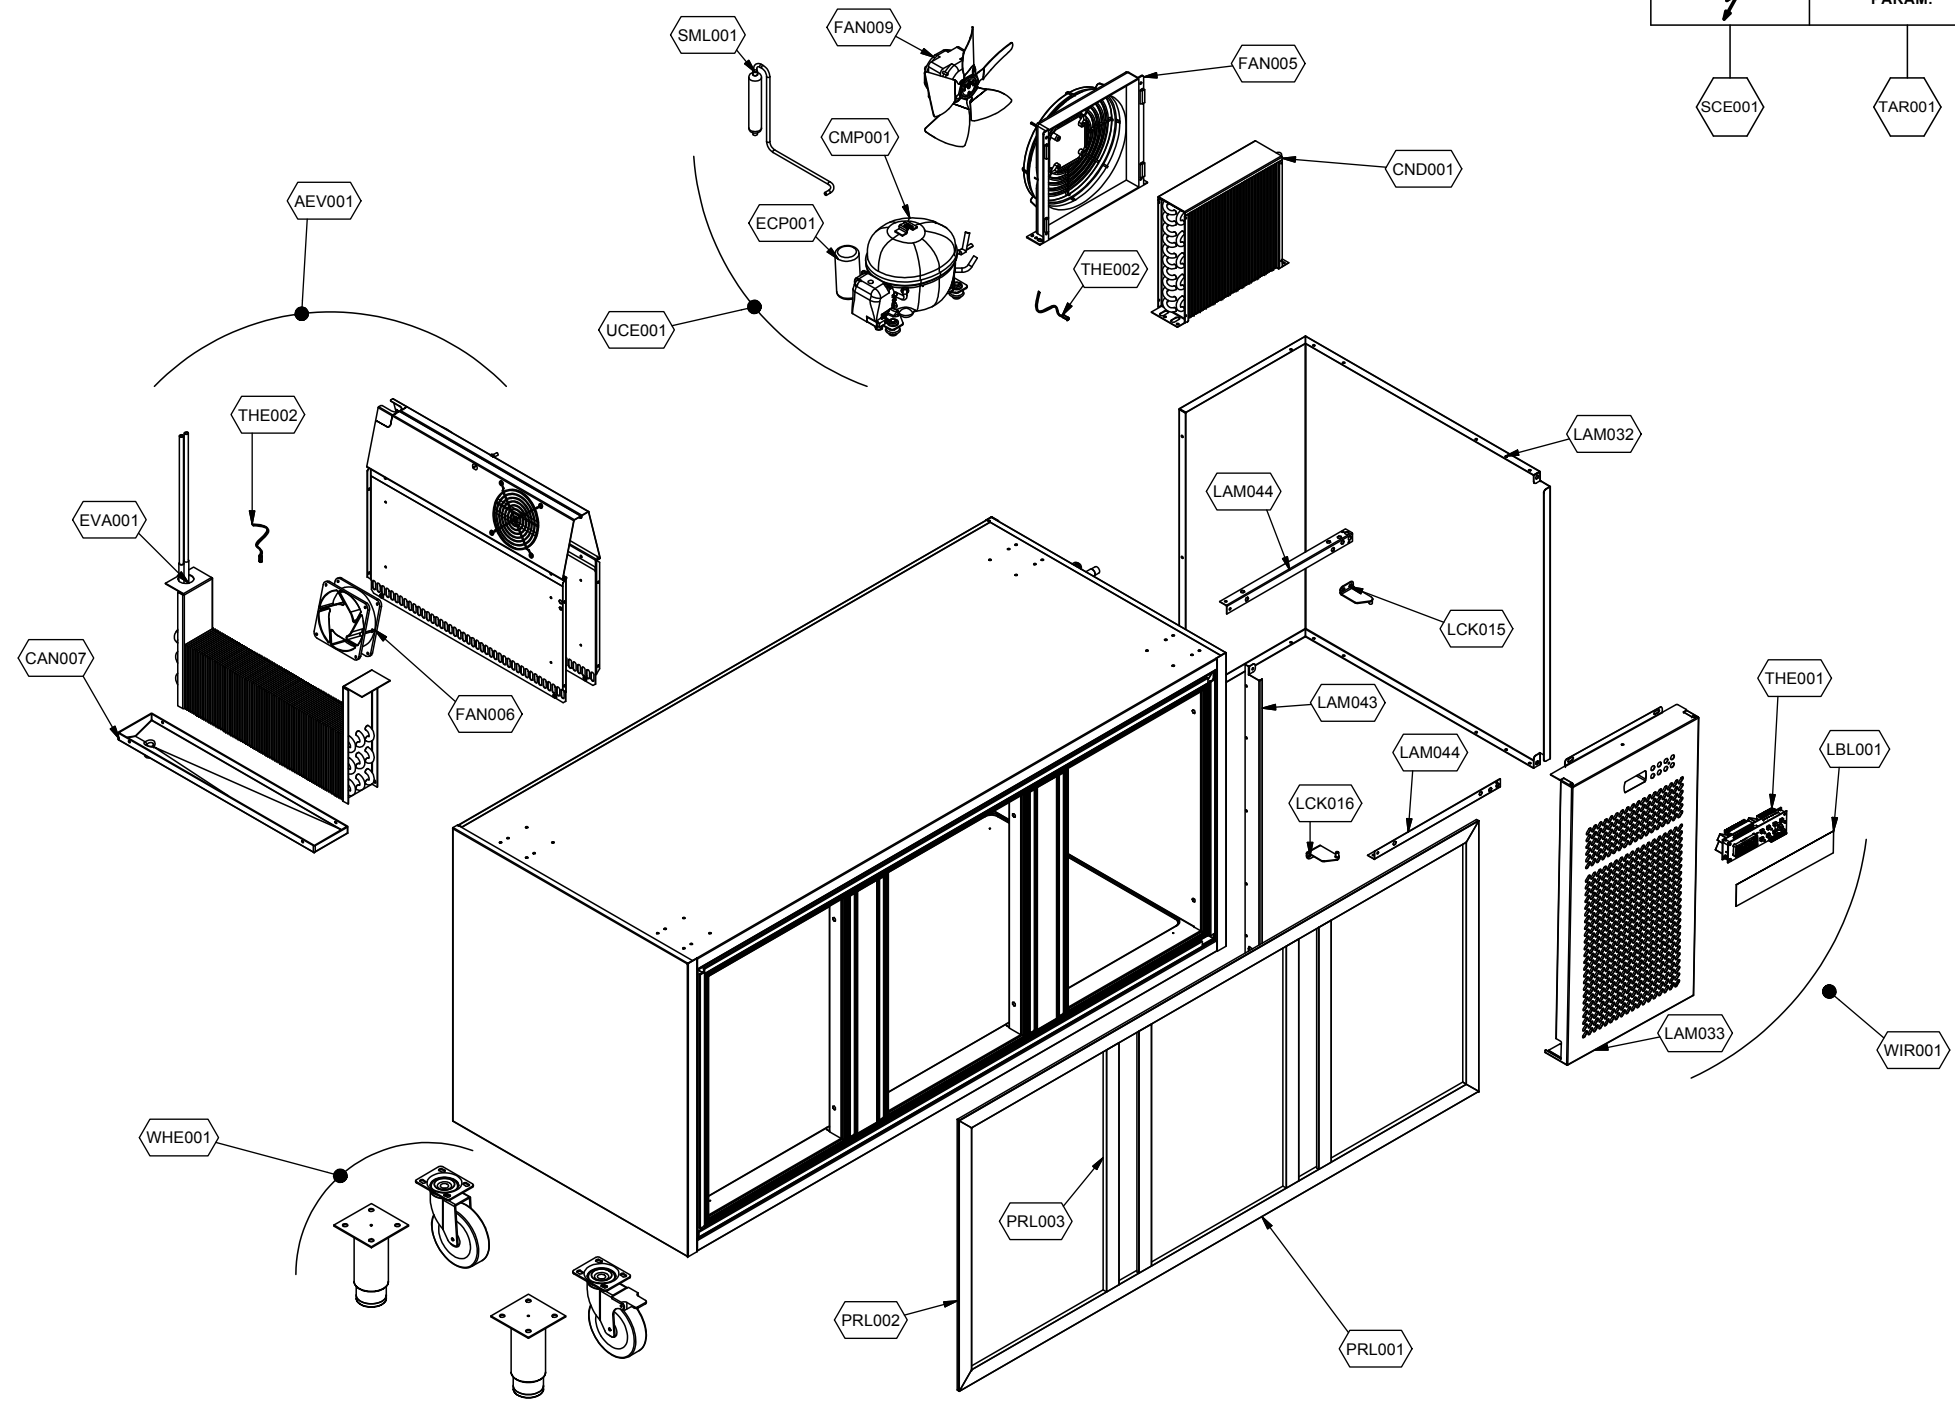

cookmax+

start!

Kühlung Kühltisch

Artikel-Nr.

90613034 (7SB73IP4NP002 / SPRINGBIG703TN/S S D 1/2)

Explosionszeichnung / Ersatzteile

Bitte bei Ersatzteilbestellung immer Artikelnummer und Seriennummer mit angeben!

	PARAM.	OPTIONAL
⚡		
SCE001	TAR001	OPT

ST700

SB700

Exploded View

Validity: 08/04/2016

7SB73IP4NP002 TAV SPRING BIG 70 3 I TN S D 1/2 G.GN 2

ESP330 TAVOLI ST/SB/SP -2/+7°C

Ref. Drawing	Code	Description
AEV001	73670850	ASS.EVAP.CAP TN 700 2/3P R404A T.SPRING
CAN007	74708410	VASCHETTA GOCC.TERMOF.TRS 700 GRIGIA
CMP001	74865720	COMPR. EMT6165GK CSIR 230V/50HZ R404A
CND001	74837104	COND.FILOPAC.30T-3R-240 T.5/16 RIVA5
ECP001	74867011	PARTI ELET.COMPL.EMT6165GK
EVA001	73648586	EVAPOR 3RX6T 3/8" 25X25 PASSO 4.5 X 525
FAN005	74837108	CONVOGL.IN PLAST.X VENTOLA D.230
FAN006	74847159	VENT.ADDA AA1282HB-AT 230V 50/60HZ 16W
FAN009	73688604	ASS.VENT.10W + PALA 230/34° L.1,5MT
LAM032	72609360	LAM.VANO Q.E.TSB TAVOLI SPRING
LAM033	72609362	FRONT.Q.E.CER.TSB DX GRUPPO T.SPRING
LAM043	72609519	LAM.LATERALE CHIU.CRUSCOT.DX BIG SPRING
LAM044	72609556	LAM.ANG.FISSAGGIO Q.E.BIG T.SPRING
LBL001	70709248	ADESIVO EVX 8 TASTI NO MARCHIO
LCK015	74708382	STAFFA SUP.Q.E.TSB TAVOLI SPRING
LCK016	74708384	STAFFA INF.Q.E.TSB TAVOLI SPRING
PRL001	72607884	PROF.MOB.ORIZ.(PVC Y2BS) 3P T.SPRING
PRL002	72609282	PROF.MOB.VERT.(PVC Y2BS) TSB T.SPRING
PRL003	72609290	PROFILO MOB.MONT.VERT.(Y2BS) TSB.T.SPRIN
SCE001	SC700	SCH.ELET. MEKANO GREEN - ENERGY - SPRING
SML001	73670454	ASS.FILTRO+TUBI T.SPRING R404A TN
TAR001	RIF.TAR.I05	PARAMETRI TAVOLI SPRING TN
THE001	74700889	CENTR.EVCO EVX205 5RELE 8TASTI 50/60HZ
THE002	74700916	SONDA NTC IKE 3METRI -50/+105°
UCE001	74861982	UCE EMT6165GK R404A TN 230V/50HZ T.LINEA
WHE001	74702236	ASS.PIED.QUADRATO 40X40 REG.145-224
WIR001	73688784	ASS.Q.E.TSB TAVOLI SPRING