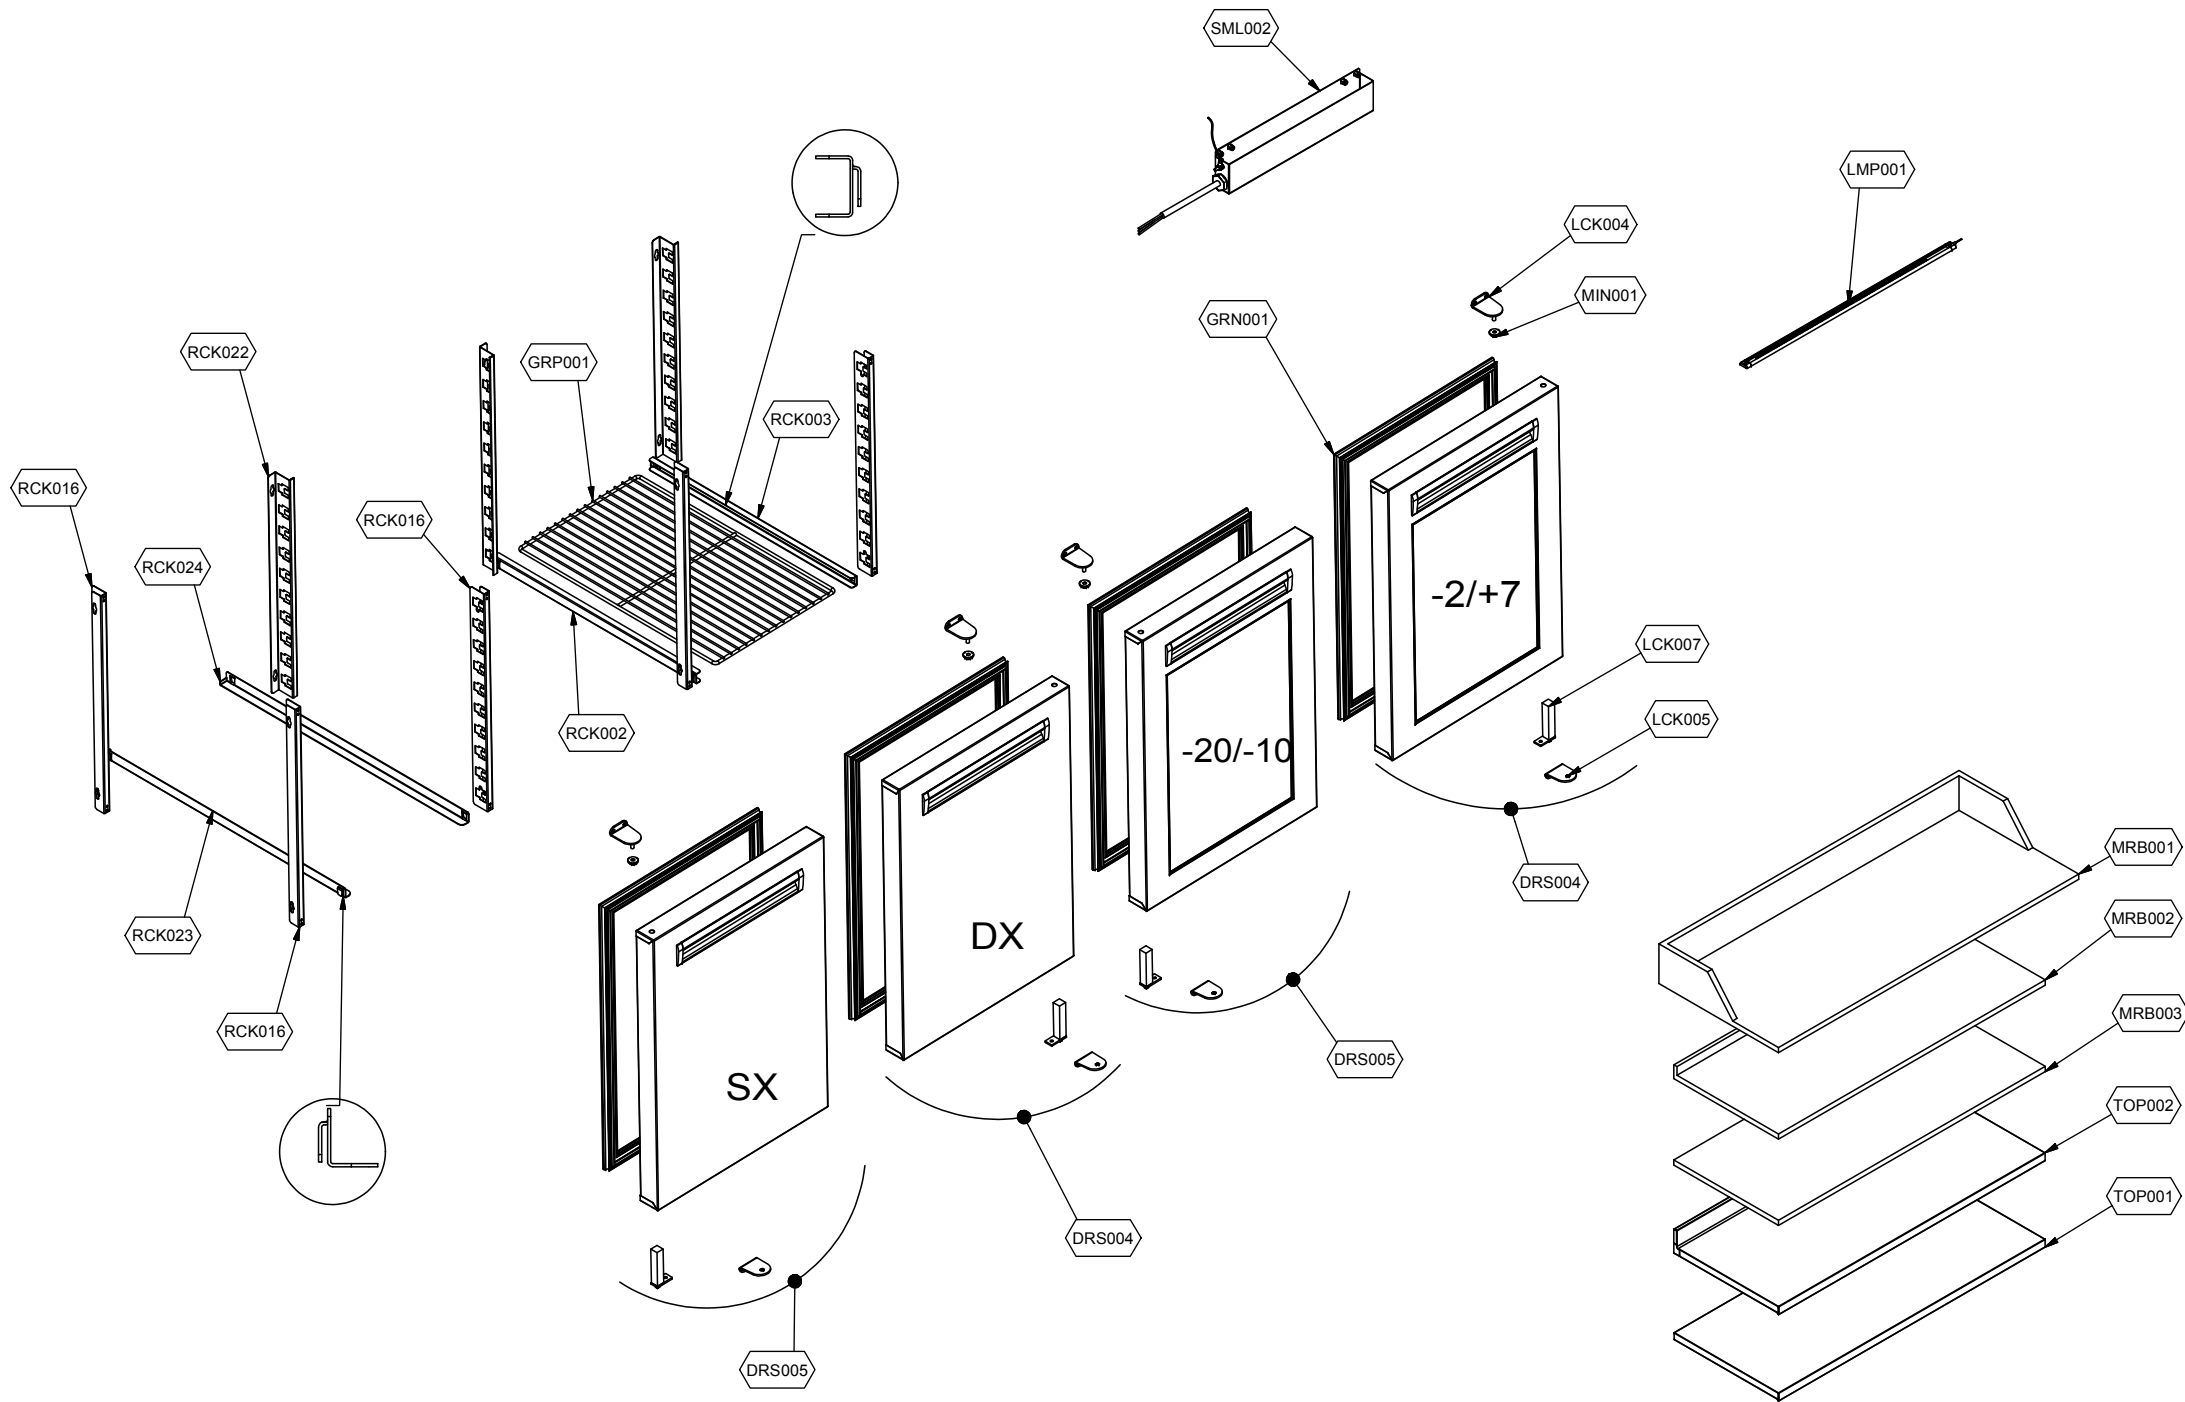

	PARAM.	OPTIONAL
⚡		
SCE001	TAR001	OPT

ST700

SB700

Exploded View

Validity: 08/04/2016

7SB73IP4NP002 TAV SPRING BIG 70 3 I TN S D 1/2 G.GN 2

ESP330 TAVOLI ST/SB/SP -2/+7°C

Ref. Drawing	Code	Description
AEV001	73670850	ASS.EVAP.CAP TN 700 2/3P R404A T.SPRING
CAN007	74708410	VASCHETTA GOCC.TERMOF.TRS 700 GRIGIA
CMP001	74865720	COMPR. EMT6165GK CSIR 230V/50HZ R404A
CND001	74837104	COND.FILOPAC.30T-3R-240 T.5/16 RIVA5
ECP001	74867011	PARTI ELET.COMPL.EMT6165GK
EVA001	73648586	EVAPOR 3RX6T 3/8" 25X25 PASSO 4.5 X 525
FAN005	74837108	CONVOGL.IN PLAST.X VENTOLA D.230
FAN006	74847159	VENT.ADDA AA1282HB-AT 230V 50/60HZ 16W
FAN009	73688604	ASS.VENT.10W + PALA 230/34° L.1,5MT
LAM032	72609360	LAM.VANO Q.E.TSB TAVOLI SPRING
LAM033	72609362	FRONT.Q.E.CER.TSB DX GRUPPO T.SPRING
LAM043	72609519	LAM.LATERALE CHIU.CRUSCOT.DX BIG SPRING
LAM044	72609556	LAM.ANG.FISSAGGIO Q.E.BIG T.SPRING
LBL001	70709248	ADESIVO EVX 8 TASTI NO MARCHIO
LCK015	74708382	STAFFA SUP.Q.E.TSB TAVOLI SPRING
LCK016	74708384	STAFFA INF.Q.E.TSB TAVOLI SPRING
PRL001	72607884	PROF.MOB.ORIZ.(PVC Y2BS) 3P T.SPRING
PRL002	72609282	PROF.MOB.VERT.(PVC Y2BS) TSB T.SPRING
PRL003	72609290	PROFILO MOB.MONT.VERT.(Y2BS) TSB.T.SPRIN
SCE001	SC700	SCH.ELET. MEKANO GREEN - ENERGY - SPRING
SML001	73670454	ASS.FILTRO+TUBI T.SPRING R404A TN
TAR001	RIF.TAR.I05	PARAMETRI TAVOLI SPRING TN
THE001	74700889	CENTR.EVCO EVX205 5RELE 8TASTI 50/60HZ
THE002	74700916	SONDA NTC IKE 3METRI -50/+105°
UCE001	74861982	UCE EMT6165GK R404A TN 230V/50HZ T.LINEA
WHE001	74702236	ASS.PIED.QUADRATO 40X40 REG.145-224
WIR001	73688784	ASS.Q.E.TSB TAVOLI SPRING