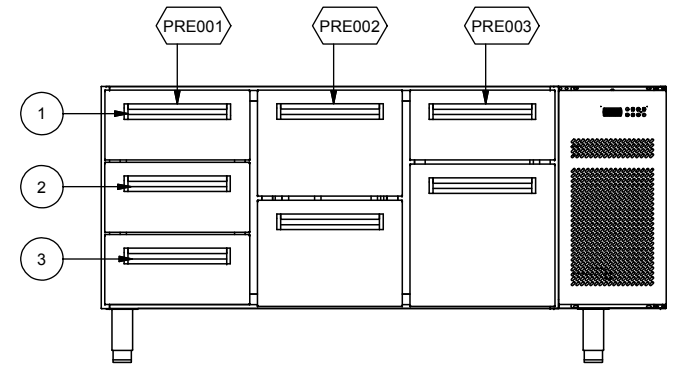

cookmax+

start!

Kühlung Kühltisch

Artikel-Nr.

90613034 (7SB73IP4NP002 / SPRINGBIG703TN/S S D 1/2)

Explosionszeichnung / Ersatzteile

Bitte bei Ersatzteilbestellung immer Artikelnummer und Seriennummer mit angeben!

	PARAM.	OPTIONAL
⚡		
SCE001	TAR001	OPT

ST700

SB700

Exploded View

Validity: 08/04/2016

7SB73IP4NP002 TAV SPRING BIG 70 3 I TN S D 1/2 G.GN 2

ESP330 TAVOLI ST/SB/SP -2/+7°C

Ref. Drawing	Code	Description
AEV001	73670850	ASS.EVAP.CAP TN 700 2/3P R404A T.SPRING
CAN007	74708410	VASCHETTA GOCC.TERMOF.TRS 700 GRIGIA
CMP001	74865720	COMPR. EMT6165GK CSIR 230V/50HZ R404A
CND001	74837104	COND.FILOPAC.30T-3R-240 T.5/16 RIVA5
ECP001	74867011	PARTI ELET.COMPL.EMT6165GK
EVA001	73648586	EVAPOR 3RX6T 3/8" 25X25 PASSO 4.5 X 525
FAN005	74837108	CONVOGL.IN PLAST.X VENTOLA D.230
FAN006	74847159	VENT.ADDA AA1282HB-AT 230V 50/60HZ 16W
FAN009	73688604	ASS.VENT.10W + PALA 230/34° L.1,5MT
LAM032	72609360	LAM.VANO Q.E.TSB TAVOLI SPRING
LAM033	72609362	FRONT.Q.E.CER.TSB DX GRUPPO T.SPRING
LAM043	72609519	LAM.LATERALE CHIU.CRUSCOT.DX BIG SPRING
LAM044	72609556	LAM.ANG.FISSAGGIO Q.E.BIG T.SPRING
LBL001	70709248	ADESIVO EVX 8 TASTI NO MARCHIO
LCK015	74708382	STAFFA SUP.Q.E.TSB TAVOLI SPRING
LCK016	74708384	STAFFA INF.Q.E.TSB TAVOLI SPRING
PRL001	72607884	PROF.MOB.ORIZ.(PVC Y2BS) 3P T.SPRING
PRL002	72609282	PROF.MOB.VERT.(PVC Y2BS) TSB T.SPRING
PRL003	72609290	PROFILO MOB.MONT.VERT.(Y2BS) TSB.T.SPRIN
SCE001	SC700	SCH.ELET. MEKANO GREEN - ENERGY - SPRING
SML001	73670454	ASS.FILTRO+TUBI T.SPRING R404A TN
TAR001	RIF.TAR.I05	PARAMETRI TAVOLI SPRING TN
THE001	74700889	CENTR.EVCO EVX205 5RELE 8TASTI 50/60HZ
THE002	74700916	SONDA NTC IKE 3METRI -50/+105°
UCE001	74861982	UCE EMT6165GK R404A TN 230V/50HZ T.LINEA
WHE001	74702236	ASS.PIED.QUADRATO 40X40 REG.145-224
WIR001	73688784	ASS.Q.E.TSB TAVOLI SPRING