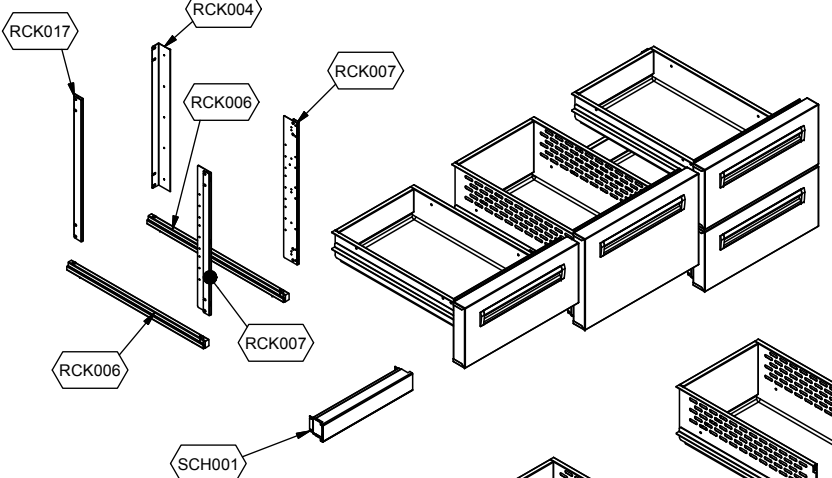

cookmax+

start!

Kühlung Kühltisch

Artikel-Nr.

90613034 (7SB73IP4NP002 / SPRINGBIG703TN/S S D 1/2)

Explosionszeichnung / Ersatzteile

Bitte bei Ersatzteilbestellung immer Artikelnummer und Seriennummer mit angeben!

	PARAM.	OPTIONAL
⚡		
SCE001	TAR001	OPT

ST700

SB700

Exploded View

Validity: 08/04/2016

7SB73IP4NP002 TAV SPRING BIG 70 3 I TN S D 1/2 G.GN 2

ESP330 TAVOLI ST/SB/SP -2/+7°C

Ref. Drawing	Code	Description
AEV001	73670850	ASS.EVAP.CAP TN 700 2/3P R404A T.SPRING
CAN007	74708410	VASCHETTA GOCC.TERMOF.TRS 700 GRIGIA
CMP001	74865720	COMPR. EMT6165GK CSIR 230V/50HZ R404A
CND001	74837104	COND.FILOPAC.30T-3R-240 T.5/16 RIVA5
ECP001	74867011	PARTI ELET.COMPL.EMT6165GK
EVA001	73648586	EVAPOR 3RX6T 3/8" 25X25 PASSO 4.5 X 525
FAN005	74837108	CONVOGL.IN PLAST.X VENTOLA D.230
FAN006	74847159	VENT.ADDA AA1282HB-AT 230V 50/60HZ 16W
FAN009	73688604	ASS.VENT.10W + PALA 230/34° L.1,5MT
LAM032	72609360	LAM.VANO Q.E.TSB TAVOLI SPRING
LAM033	72609362	FRONT.Q.E.CER.TSB DX GRUPPO T.SPRING
LAM043	72609519	LAM.LATERALE CHIU.CRUSCOT.DX BIG SPRING
LAM044	72609556	LAM.ANG.FISSAGGIO Q.E.BIG T.SPRING
LBL001	70709248	ADESIVO EVX 8 TASTI NO MARCHIO
LCK015	74708382	STAFFA SUP.Q.E.TSB TAVOLI SPRING
LCK016	74708384	STAFFA INF.Q.E.TSB TAVOLI SPRING
PRL001	72607884	PROF.MOB.ORIZ.(PVC Y2BS) 3P T.SPRING
PRL002	72609282	PROF.MOB.VERT.(PVC Y2BS) TSB T.SPRING
PRL003	72609290	PROFILO MOB.MONT.VERT.(Y2BS) TSB.T.SPRIN
SCE001	SC700	SCH.ELET. MEKANO GREEN - ENERGY - SPRING
SML001	73670454	ASS.FILTRO+TUBI T.SPRING R404A TN
TAR001	RIF.TAR.I05	PARAMETRI TAVOLI SPRING TN
THE001	74700889	CENTR.EVCO EVX205 5RELE 8TASTI 50/60HZ
THE002	74700916	SONDA NTC IKE 3METRI -50/+105°
UCE001	74861982	UCE EMT6165GK R404A TN 230V/50HZ T.LINEA
WHE001	74702236	ASS.PIED.QUADRATO 40X40 REG.145-224
WIR001	73688784	ASS.Q.E.TSB TAVOLI SPRING