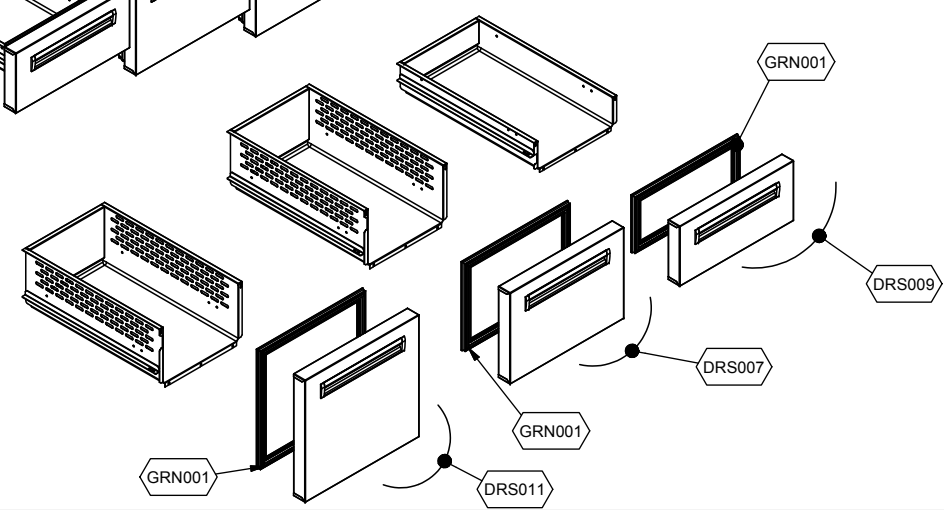

cookmax+

start!

Kühlung Kühltisch

Artikel-Nr.

90613034 (7SB73IP4NP002 / SPRINGBIG703TN/S S D 1/2)

Explosionszeichnung / Ersatzteile

Bitte bei Ersatzteilbestellung immer Artikelnummer und Seriennummer mit angeben!

	PARAM.	OPTIONAL
⚡		
SCE001	TAR001	OPT

ST700

SB700

Exploded View

Validity: 08/04/2016

7SB73IP4NP002 TAV SPRING BIG 70 3 I TN S D 1/2 G.GN 2

ESP330 TAVOLI ST/SB/SP -2/+7°C

Ref. Drawing	Code	Description
AEV001	73670850	ASS.EVAP.CAP TN 700 2/3P R404A T.SPRING
CAN007	74708410	VASCHETTA GOCC.TERMOF.TRS 700 GRIGIA
CMP001	74865720	COMPR. EMT6165GK CSIR 230V/50HZ R404A
CND001	74837104	COND.FILOPAC.30T-3R-240 T.5/16 RIVA5
ECP001	74867011	PARTI ELET.COMPL.EMT6165GK
EVA001	73648586	EVAPOR 3RX6T 3/8" 25X25 PASSO 4.5 X 525
FAN005	74837108	CONVOGL.IN PLAST.X VENTOLA D.230
FAN006	74847159	VENT.ADDA AA1282HB-AT 230V 50/60HZ 16W
FAN009	73688604	ASS.VENT.10W + PALA 230/34° L.1,5MT
LAM032	72609360	LAM.VANO Q.E.TSB TAVOLI SPRING
LAM033	72609362	FRONT.Q.E.CER.TSB DX GRUPPO T.SPRING
LAM043	72609519	LAM.LATERALE CHIU.CRUSCOT.DX BIG SPRING
LAM044	72609556	LAM.ANG.FISSAGGIO Q.E.BIG T.SPRING
LBL001	70709248	ADESIVO EVX 8 TASTI NO MARCHIO
LCK015	74708382	STAFFA SUP.Q.E.TSB TAVOLI SPRING
LCK016	74708384	STAFFA INF.Q.E.TSB TAVOLI SPRING
PRL001	72607884	PROF.MOB.ORIZ.(PVC Y2BS) 3P T.SPRING
PRL002	72609282	PROF.MOB.VERT.(PVC Y2BS) TSB T.SPRING
PRL003	72609290	PROFILO MOB.MONT.VERT.(Y2BS) TSB.T.SPRIN
SCE001	SC700	SCH.ELET. MEKANO GREEN - ENERGY - SPRING
SML001	73670454	ASS.FILTRO+TUBI T.SPRING R404A TN
TAR001	RIF.TAR.I05	PARAMETRI TAVOLI SPRING TN
THE001	74700889	CENTR.EVCO EVX205 5RELE 8TASTI 50/60HZ
THE002	74700916	SONDA NTC IKE 3METRI -50/+105°
UCE001	74861982	UCE EMT6165GK R404A TN 230V/50HZ T.LINEA
WHE001	74702236	ASS.PIED.QUADRATO 40X40 REG.145-224
WIR001	73688784	ASS.Q.E.TSB TAVOLI SPRING