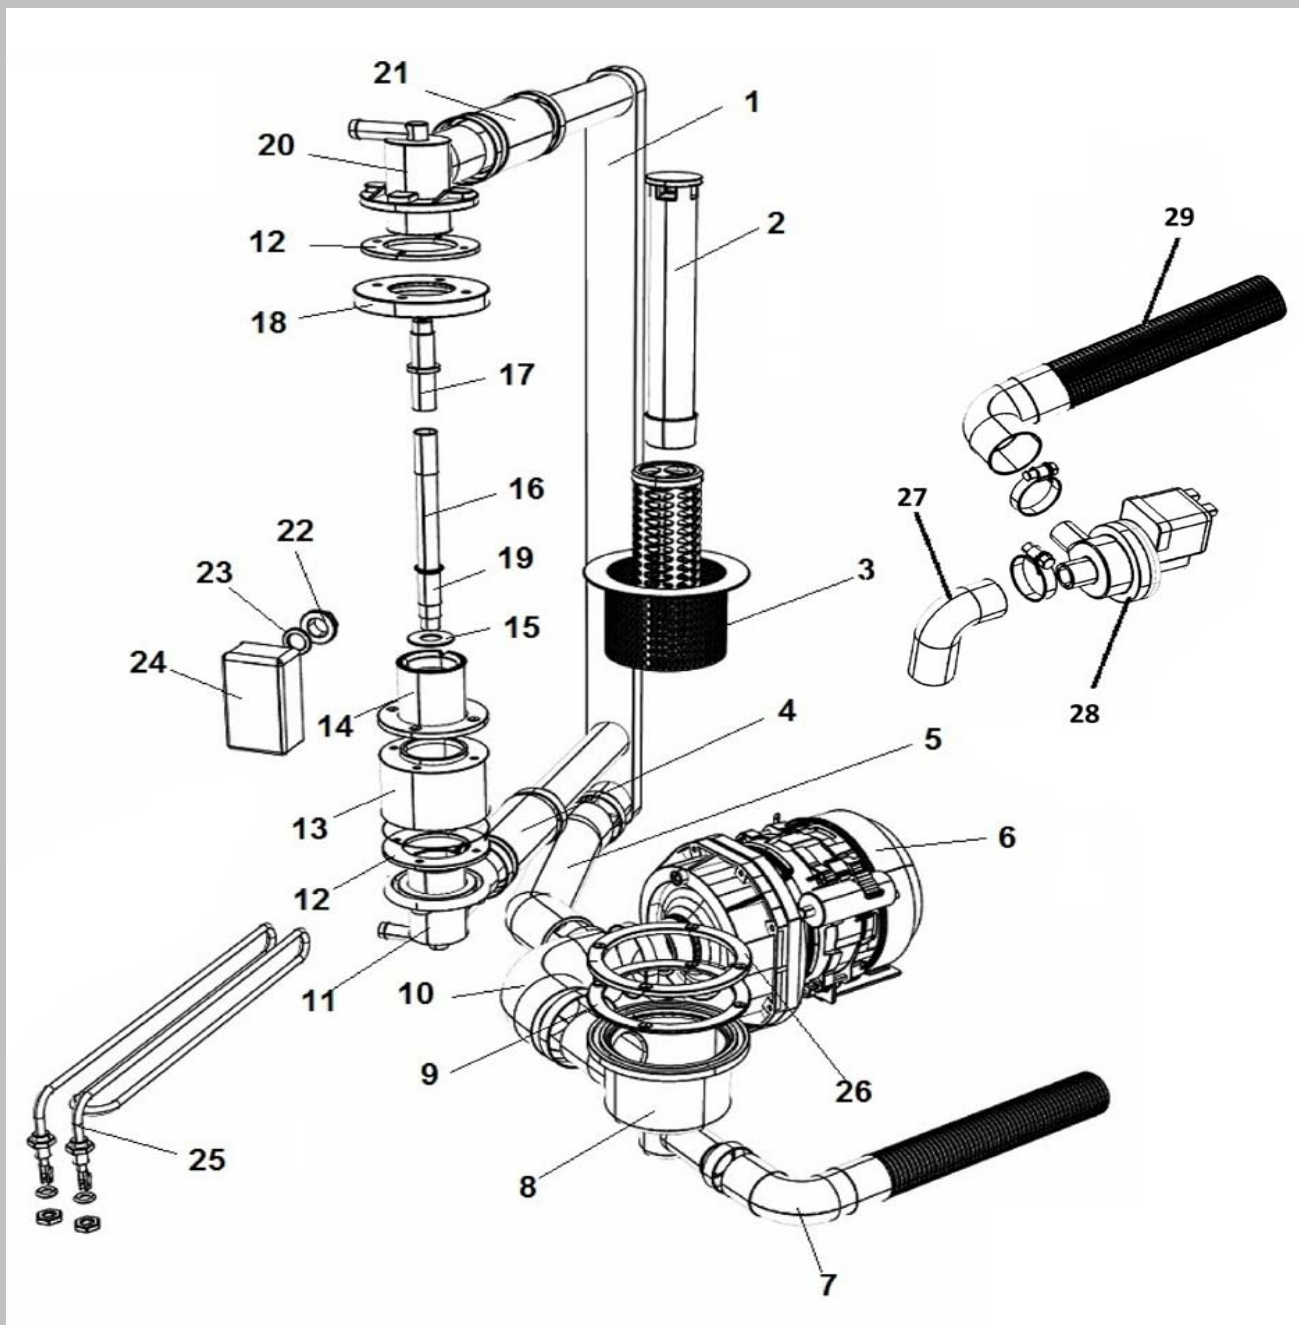

LAV. N600 EVO

POS	CODE	DESCRIPTION
1	908701	COLONNA LAVAGGIO N700_E50
2	905248	TROPPO PIENO 165mm N750/N750PS MOPLEN T
3	902394	FILTRO POZZETTO N700 PS_E50_E45
4	903756	TRONCHETTO MAND. N45/N50/N90/N700FH
5	909371	MANICOTTO MANDATA N750_E50_E45
6	902263	POMPA 0,40 KW 230/1 N700_N750_E45_E50
7	907440	TUBO SCARICO Ø 24 1500mm
8	905245	POZZ.ASPIRAZ. N45/N50/N90/E50/N650/N750
9	905257	GUAR. POZZETTO N650_N750_N45_N50_NE1000
10	903694	MANICOTTO ASPIRAZ. POMPA LAV. N750-E50
11	905449	MOZZO LAV. SX
12	908141	GUARN. RACC. LAV. N45/N50/N700/N1000
13	908702	DISTANZIALE RACC. LAV. N700_N750
14	905388	RACC. INF. LAV. N45/N50/N700/N1000
15	906004	RONDELLA Ø 30x13.5x0,8 ROMPIGETTO
16	908705	PERNO LAV. INF. N700_E45_E50
17	904799	PERNO LAV. SUP. N600/N700/N45/N50
18	908124	FLANGIA RACC. SUP. N45_N50_700_E45_E50
19	908456	BOCCOLA RIDUZ.PERNO LAV. N45/N700/N1000
20	905456	MOZZO LAV. DX
21	903756	TRONCHETTO MAND. N45/N50/N90/N700FH
22	902111	GHIERA 3/8" PPL
23	903260	GUARN. 3/8" TR. ARIA
24	907252	TRAPPOLA ARIA 90mm
25	905575	RESIST. VASCA 2,0 Kw 230V
26	905256	FLANGIA POZZETTO ASP./SCAR. N45/N50 ETC.

VERSIONE CON POMPA SCARICO

27	903691	MANICOTTO ASPIRAZ.-SCARICO N45
28	902329	POMPA SCARICO MAGNETICA 402
29	907439	TUBO SCARICO Ø 19 90° 2000 PS + CURVA