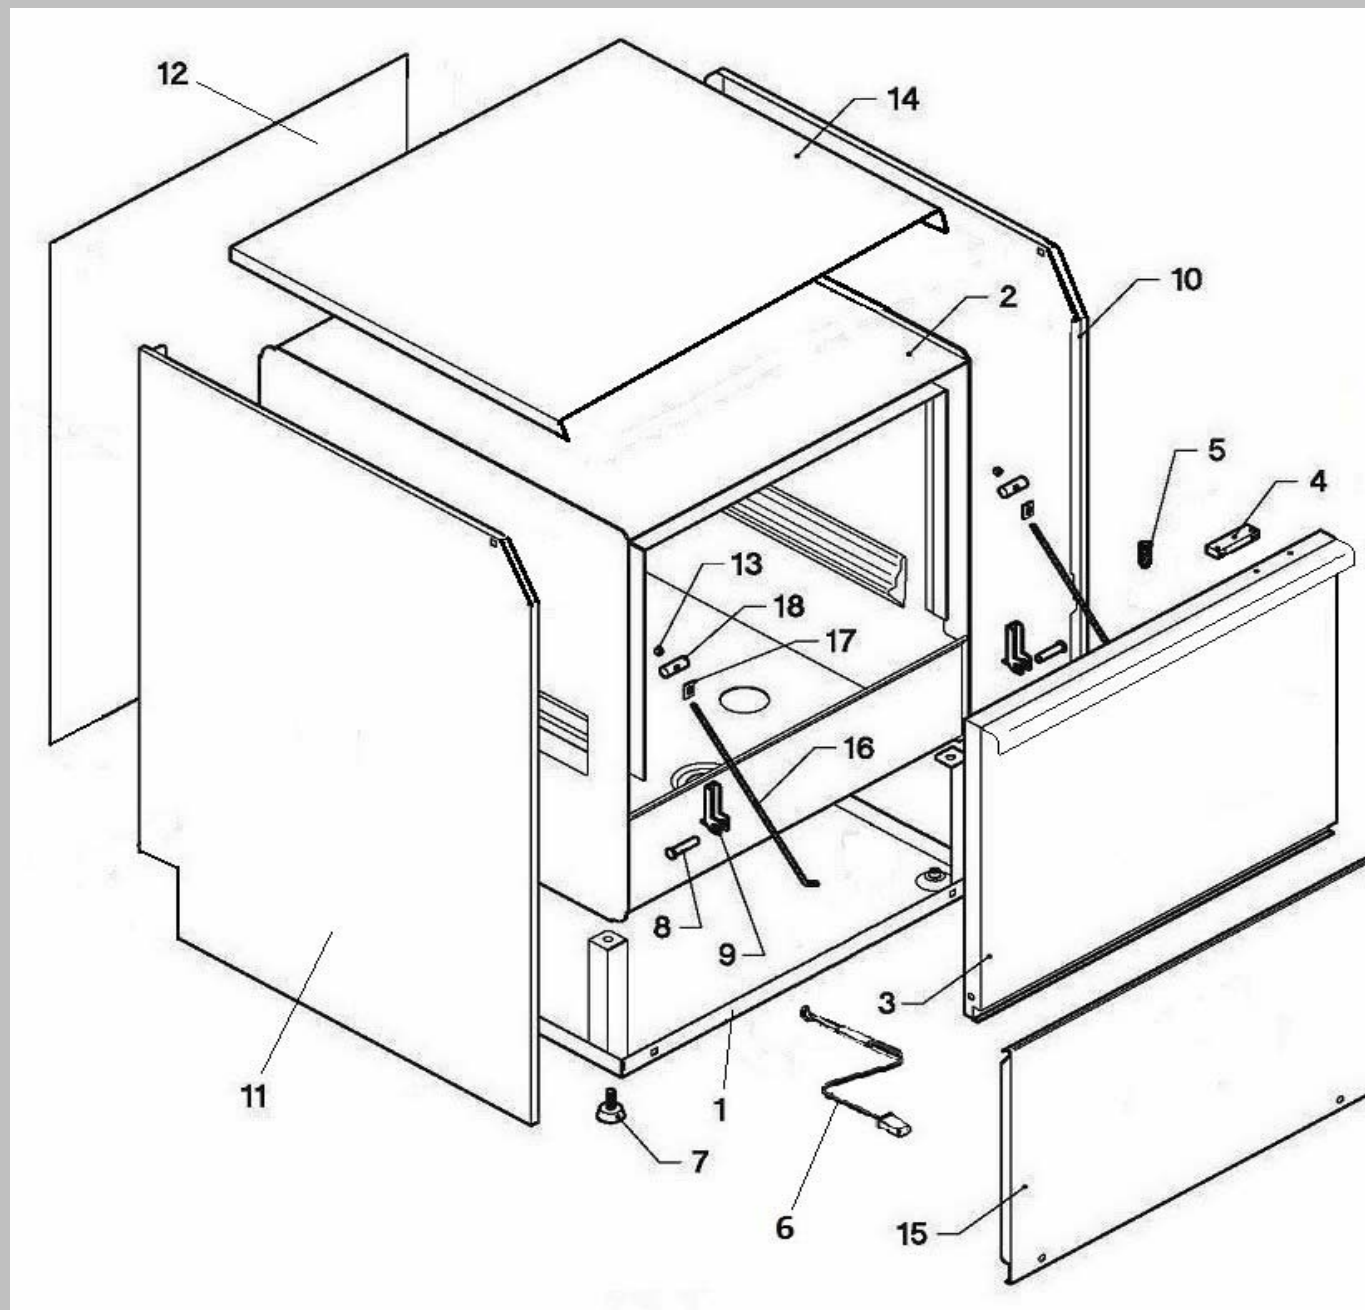

## LAV. N600 EVO

POS	CODE	DESCRIPTION
1	900272	BASAMENTO N600 BASSA COMPLETO
2	901809	VASCA N650
3	908533	PORTA N600 CON M.I.
4	903651	MAGNETE REED MICRO
5	906121	SCROCCHETTO CON ROTELLA + DADO
6	907235	SONDA SCHEDA EVO GICAR 1700mm
7	905000	PIEDINO LAVAGGIO PVC NEW
8	904795	PERNO PORTA
9	901245	CERNIERA PORTA
10	909884	PANN. LAT. N600 DX 441 INCL. 2012
11	909885	PANN. LAT. N600 SX 441 INCL. 2012
12	904735	PANN. POST. N600 BASSA 2011
13	902040	DADO M6 AUTOBLOCCANTE
14	904437	PANN. SUP. N600 TARGA INOX INCL.441
15	904734	PANN. INF. N600 BASSA 2011
16	902740	TIRANTE PORTA M6X265
17	904952	PIASTRINA SCORR. TIRANTE PORTA
18	905424	FERMO TIRANTE PORTA M.6 T.N.

## LAV. N600 EVO

POS	CODE	DESCRIPTION
1	TR2433	VALVOLA ANTIRITORNO
2	907348	TUBO CARICO 90° 1500mm S 800 HW
3	902390	ELETTRIVALVOLA 1 VIA
4	902058	DOSATORE BRILL. PERIST. SEKO+VALVOLA A/R
5	902046	TUBO CRYSTAL TRASP. 4x7
6	906621	PESO+FILTRO POMPETTA DET./BRILL.
7	902052	DOSATORE DETERS. PERIST. SEKO
8	907279	TUBO SILICONE 4x7
9	908150	RACC. 3 VIE CON VALVOLA NON RITORNO
10	907820	VITE TE 8x12
11	904430	OR TAPPO BOILER
12	907235	SONDA SCHEDA EVO GICAR 1700mm
13	905382	RACC. 3 VIE RISCIAQUO
14	905569	RESIST. BOILER 3,5 Kw 230V
15	907245	TERMOSTATO SICUR. 100°
16	900384	BOILER 600/700/N45/N50/N90 5LT.
17	907278	TUBO CRISTAL ROSSO 4X7

## LAV. N600 EVO

POS	CODE	DESCRIPTION
1	905051	TARGA EVO LCD 2013
2	907257	FLAT SCHEDA EVO GICAR 550mm
3		
4	905264	PRESSOSTATO 35/17
5	907279	TUBO SILICONE 4x7
6	902111	GHIERA 3/8" PPL
7	903260	GUARN. 3/8" TR. ARIA
8	905273	TRAPPOLA ARIA 45mm
9	908192	CAVO ALIMENTAZ. 3X4 L.3,5 MT
10	902683	PRESSACAVO PG16
11	904150	MORSETTIERA 6 POLI N600_N700_E45_E50
12	909430	REED MAGNETICO TRONIC GICAR
13	904161	MORSETTO UNIPOLARE CON SPALLA
14	907190	TELERUTTORE 9A 230V CON ATTUATORE LOVATO
15	902108	FILTRO ANTIDISTURBO MONOFASE CON CODOLO
16	907264	SCHEDA EVO FRONTALE GICAR
17	907233	SCHEDA EVO BASE GICAR 5 RELE'
18	907235	SONDA SCHEDA EVO GICAR 1700mm (PROLUNGA)