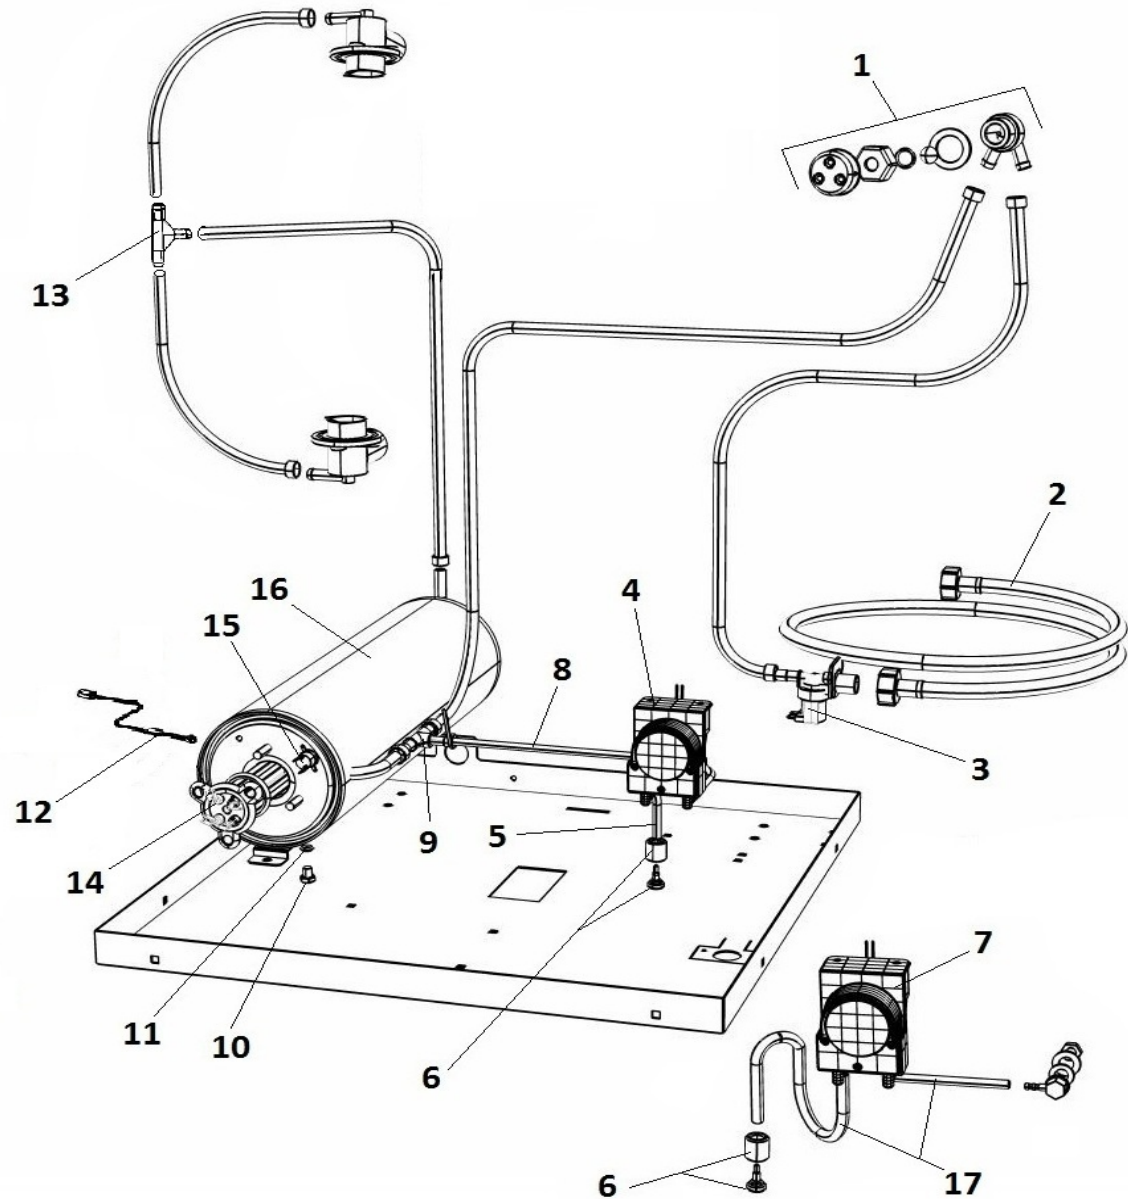

## LAV. N600 EVO

POS	CODE	DESCRIPTION
1	900272	BASAMENTO N600 BASSA COMPLETO
2	901809	VASCA N650
3	908533	PORTA N600 CON M.I.
4	903651	MAGNETE REED MICRO
5	906121	SCROCCHETTO CON ROTELLA + DADO
6	907235	SONDA SCHEDA EVO GICAR 1700mm
7	905000	PIEDINO LAVAGGIO PVC NEW
8	904795	PERNO PORTA
9	901245	CERNIERA PORTA
10	909884	PANN. LAT. N600 DX 441 INCL. 2012
11	909885	PANN. LAT. N600 SX 441 INCL. 2012
12	904735	PANN. POST. N600 BASSA 2011
13	902040	DADO M6 AUTOBLOCCANTE
14	904437	PANN. SUP. N600 TARGA INOX INCL.441
15	904734	PANN. INF. N600 BASSA 2011
16	902740	TIRANTE PORTA M6X265
17	904952	PIASTRINA SCORR. TIRANTE PORTA
18	905424	FERMO TIRANTE PORTA M.6 T.N.

## LAV. N600 EVO

POS	CODE	DESCRIPTION
1	TR2433	VALVOLA ANTIRITORNO
2	907348	TUBO CARICO 90° 1500mm S 800 HW
3	902390	ELETTRIVALVOLA 1 VIA
4	902058	DOSATORE BRILL. PERIST. SEKO+VALVOLA A/R
5	902046	TUBO CRYSTAL TRASP. 4x7
6	906621	PESO+FILTRO POMPETTA DET./BRILL.
7	902052	DOSATORE DETERS. PERIST. SEKO
8	907279	TUBO SILICONE 4x7
9	908150	RACC. 3 VIE CON VALVOLA NON RITORNO
10	907820	VITE TE 8x12
11	904430	OR TAPPO BOILER
12	907235	SONDA SCHEDA EVO GICAR 1700mm
13	905382	RACC. 3 VIE RISCIAQUO
14	905569	RESIST. BOILER 3,5 Kw 230V
15	907245	TERMOSTATO SICUR. 100°
16	900384	BOILER 600/700/N45/N50/N90 5LT.
17	907278	TUBO CRISTAL ROSSO 4X7