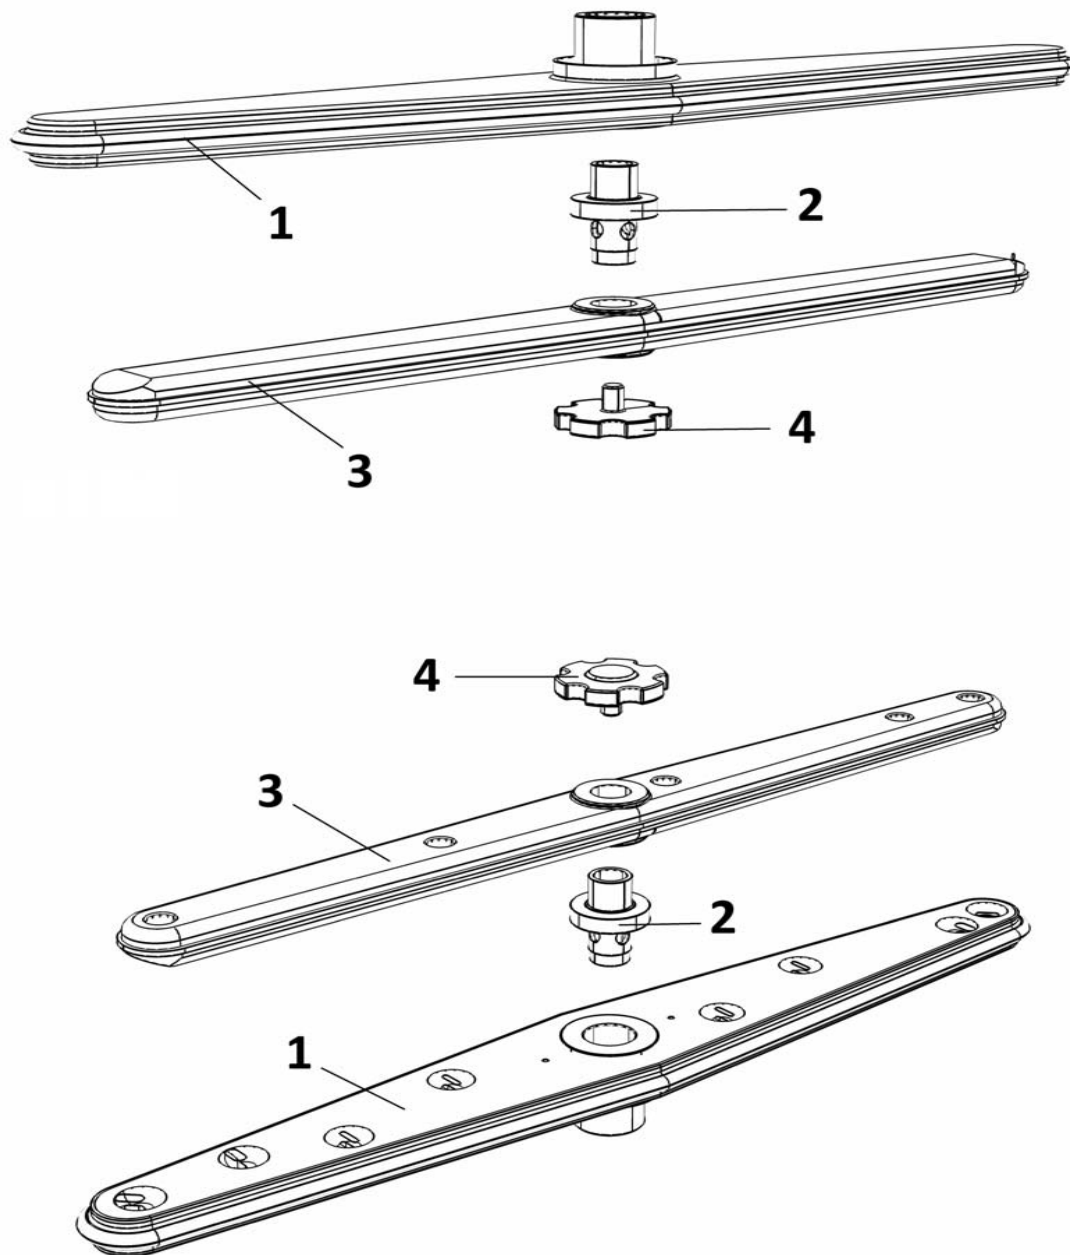

POS	CODE	DESCRIPTION
1	903106	GIRANTE LAV.3 CON MOZZO
2	908771	PERNO GIRANTE RISC. PLASTICA
3	903029	GIRANTE RISC. INOX 3 "2013"
4	902880	GHIERA FERMO GIRANTI