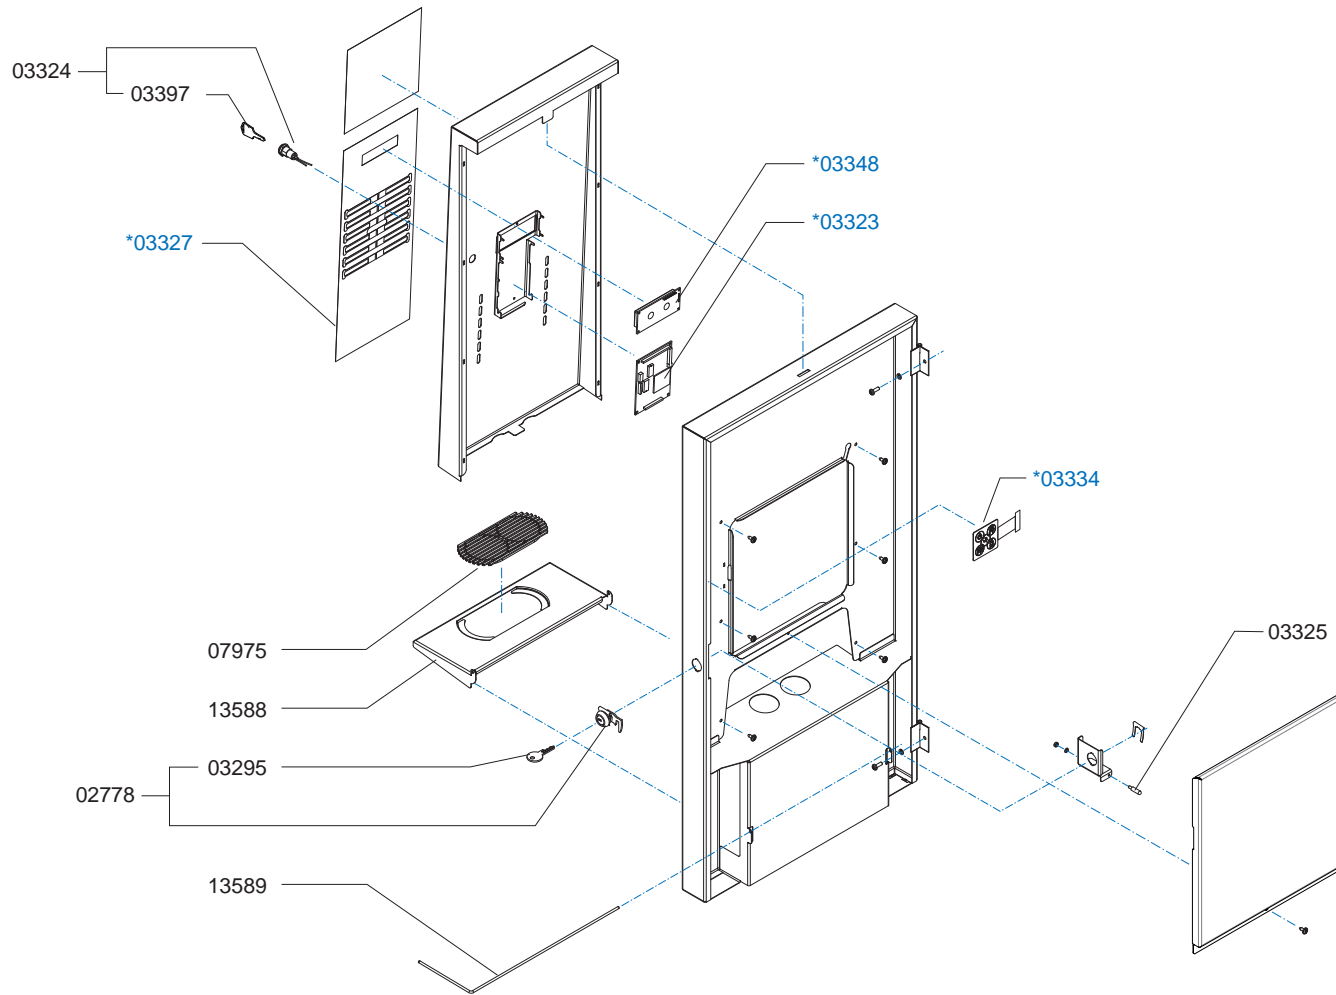

Page : 4-7  
 Rev. : 2 09-07-09

Drawer : RLF  
 Date : 19-11-2007

Rated voltage : 1N~ 220-240V 50-60Hz 3275W

**Spare Parts Info**

\*\*\*\*\* **Animo** \*\*\*\*\*  
**Assen - Holland**

[www.animo.eu](http://www.animo.eu)