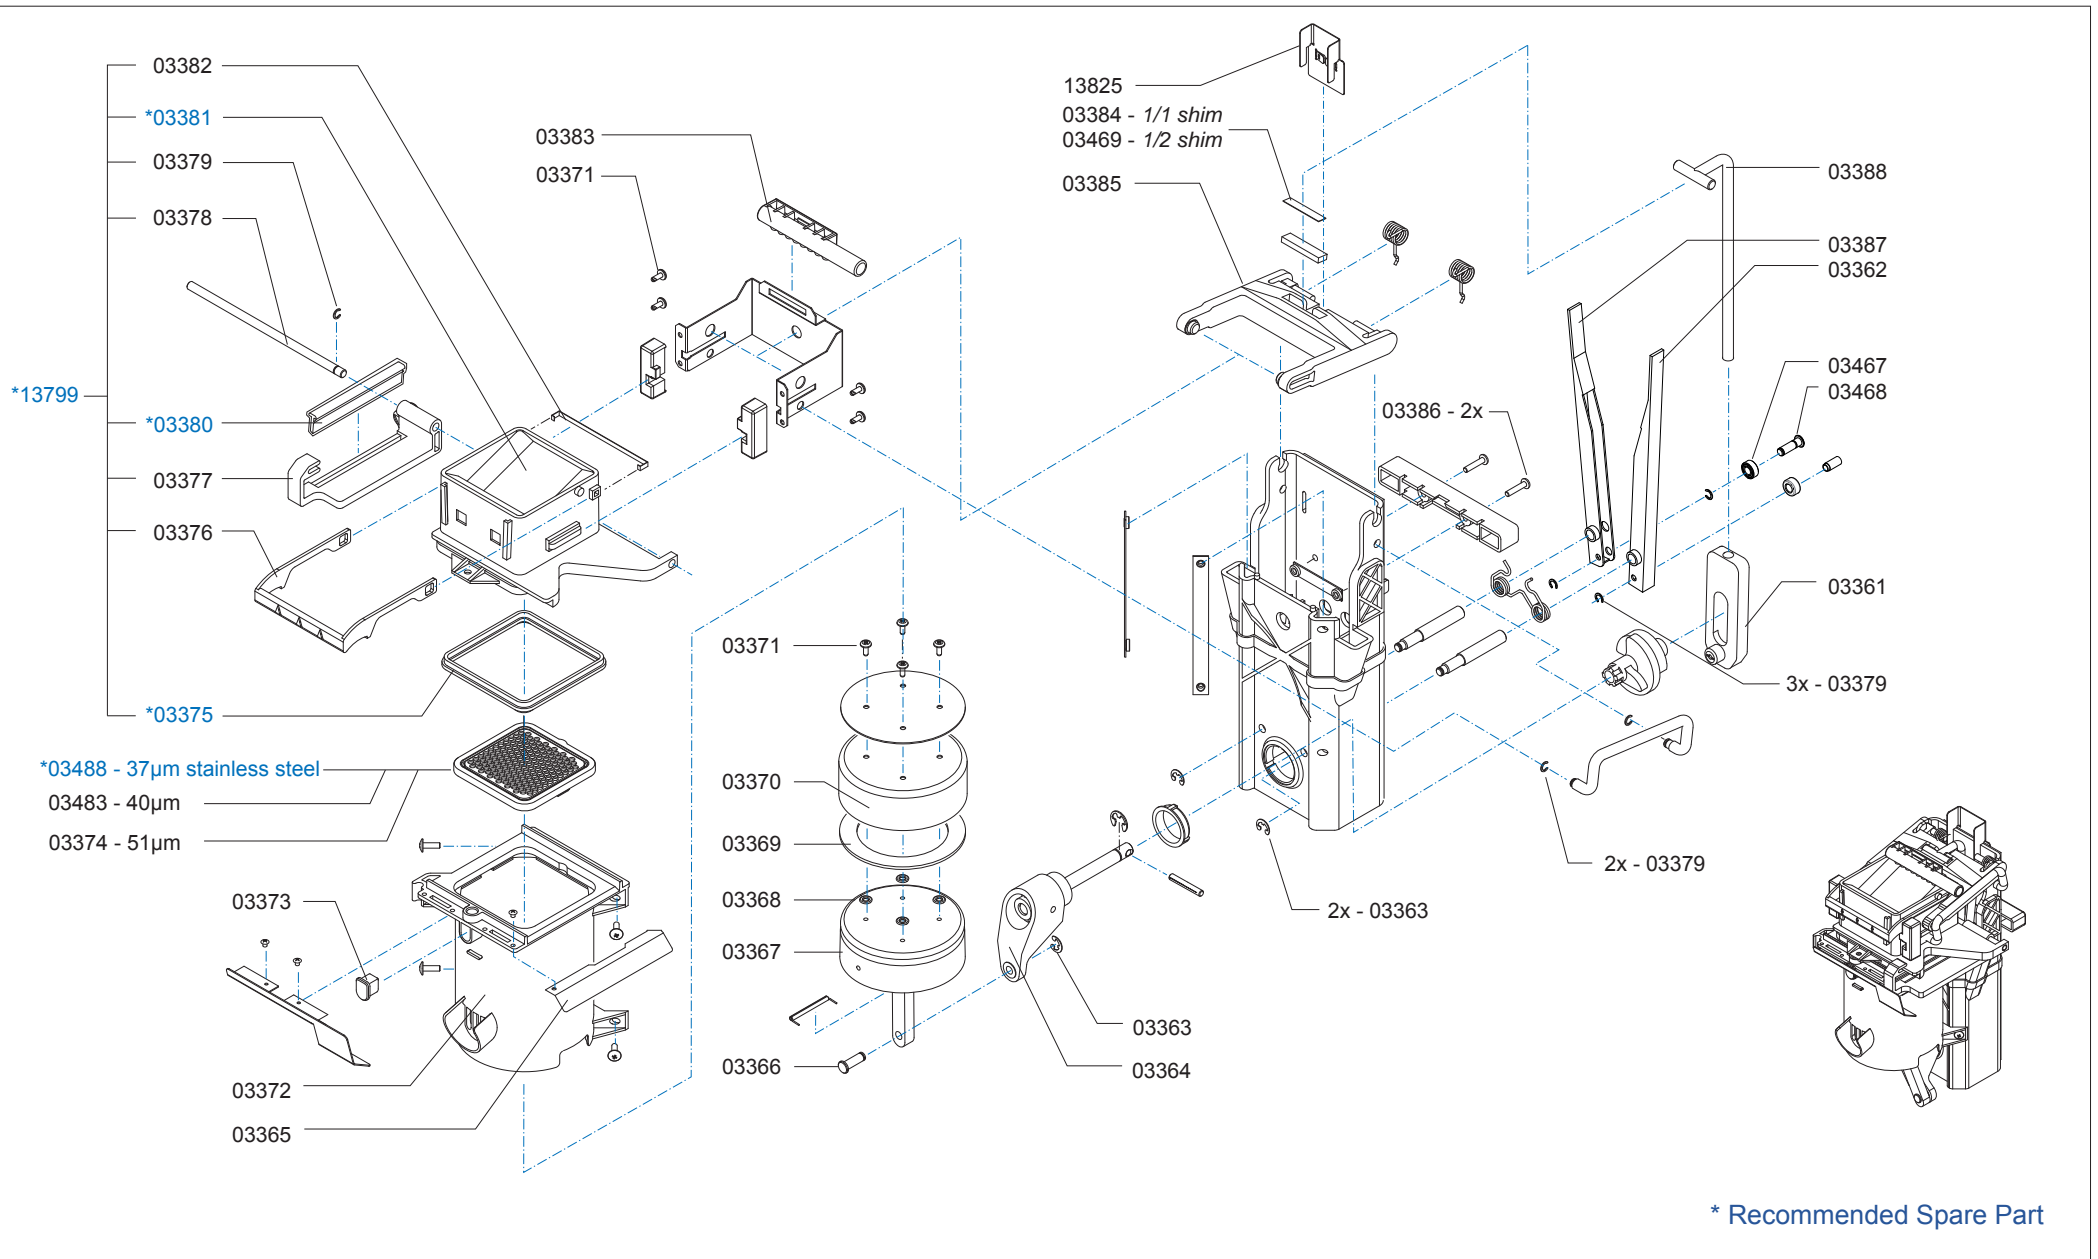

Type : OptiFresh 3
Artikelnummer : 10780

From mach. nr. : 1S 06945
Date : 03-2009

Page : 6-7
Rev. : 2 09-07-09

Drawer : RLF
Date : 19-11-2007

Rated voltage : 1N~ 220-240V 50-60Hz 3275W

Spare Parts Info

***** **Animo** *****
Assen - Holland

www.animo.eu