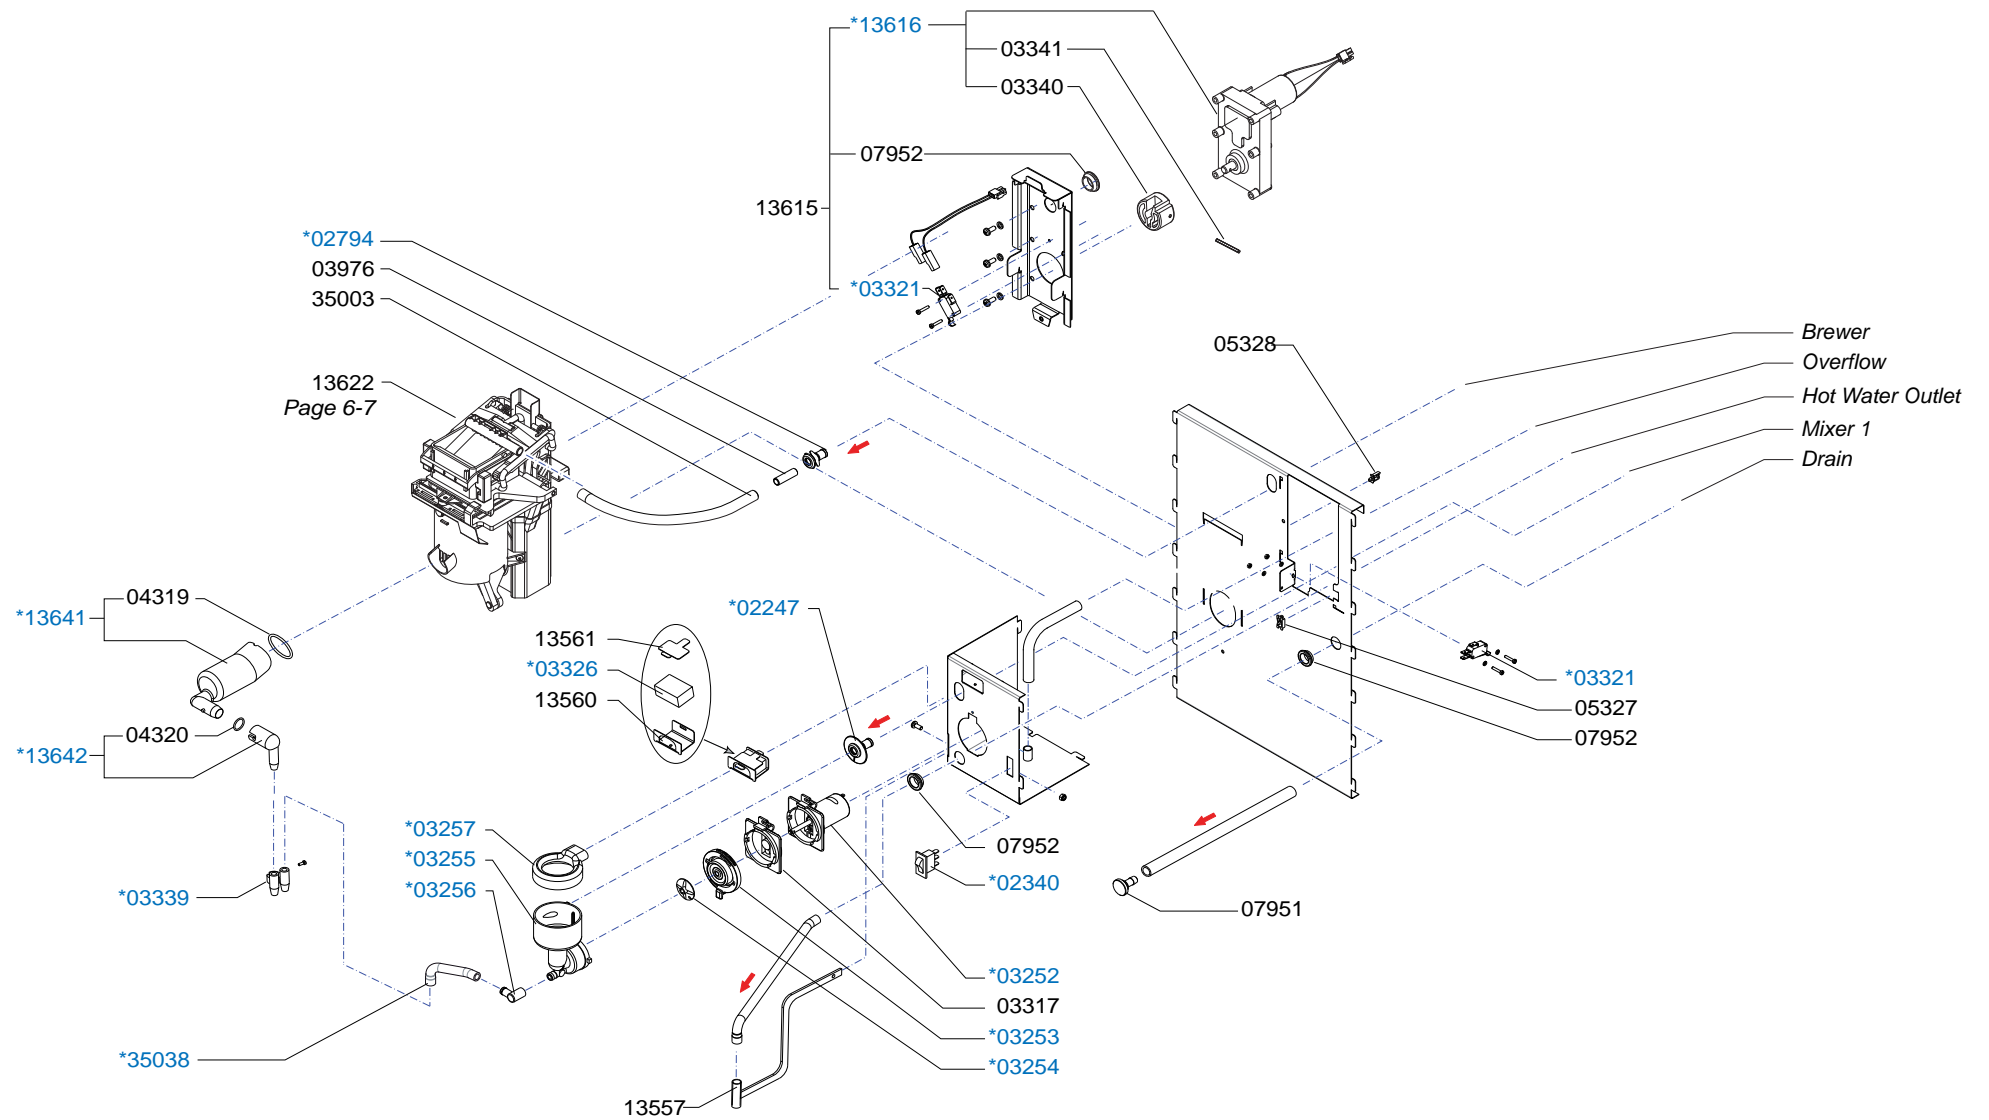

Type : OptiFresh 3 Artikelnummer : 10780	From mach. nr. : 1S 06945 Date : 03-2009	Page : 1-7 Rev. : 2 09-07-09	Drawer : RLF Date : 19-11-2007
Rated voltage : 1N~ 220-240V 50-60Hz 3275W	<b>Spare Parts Info</b>	***** <b>Animo®</b> ***** <b>Assen - Holland</b>	<b>www.animo.eu</b>

Type : OptiFresh 3	From mach. nr. : 1S 06945	Page : 2-7	Drawer : RLF
Artikelnummer : 10780	Date : 03-2009	Rev. : 2 09-07-09	Date : 19-11-2007
Rated voltage : 1N~ 220-240V 50-60Hz 3275W	<b>Spare Parts Info</b>	***** <b>Animo®</b> ***** <b>Assen - Holland</b>	<b>www.animo.eu</b>

\* Recommended Spare Part

Type : OptiFresh 3  
 Artikelnummer : 10780

From mach. nr. : 1S 06945  
 Date : 03-2009

Page : 3-7  
 Rev. : 2 09-07-09

Drawer : RLF  
 Date : 19-11-2007

Rated voltage : 1N~ 220-240V 50-60Hz 3275W

\* Recommended Spare Part

Type : OptiFresh 3  
 Artikelnummer : 10780

From mach. nr. : 1S 06945  
 Date : 03-2009

Page : 5-7  
 Rev. : 2 09-07-09

Drawer : RLF  
 Date : 19-11-2007

Rated voltage : 1N~ 220-240V 50-60Hz 3275W