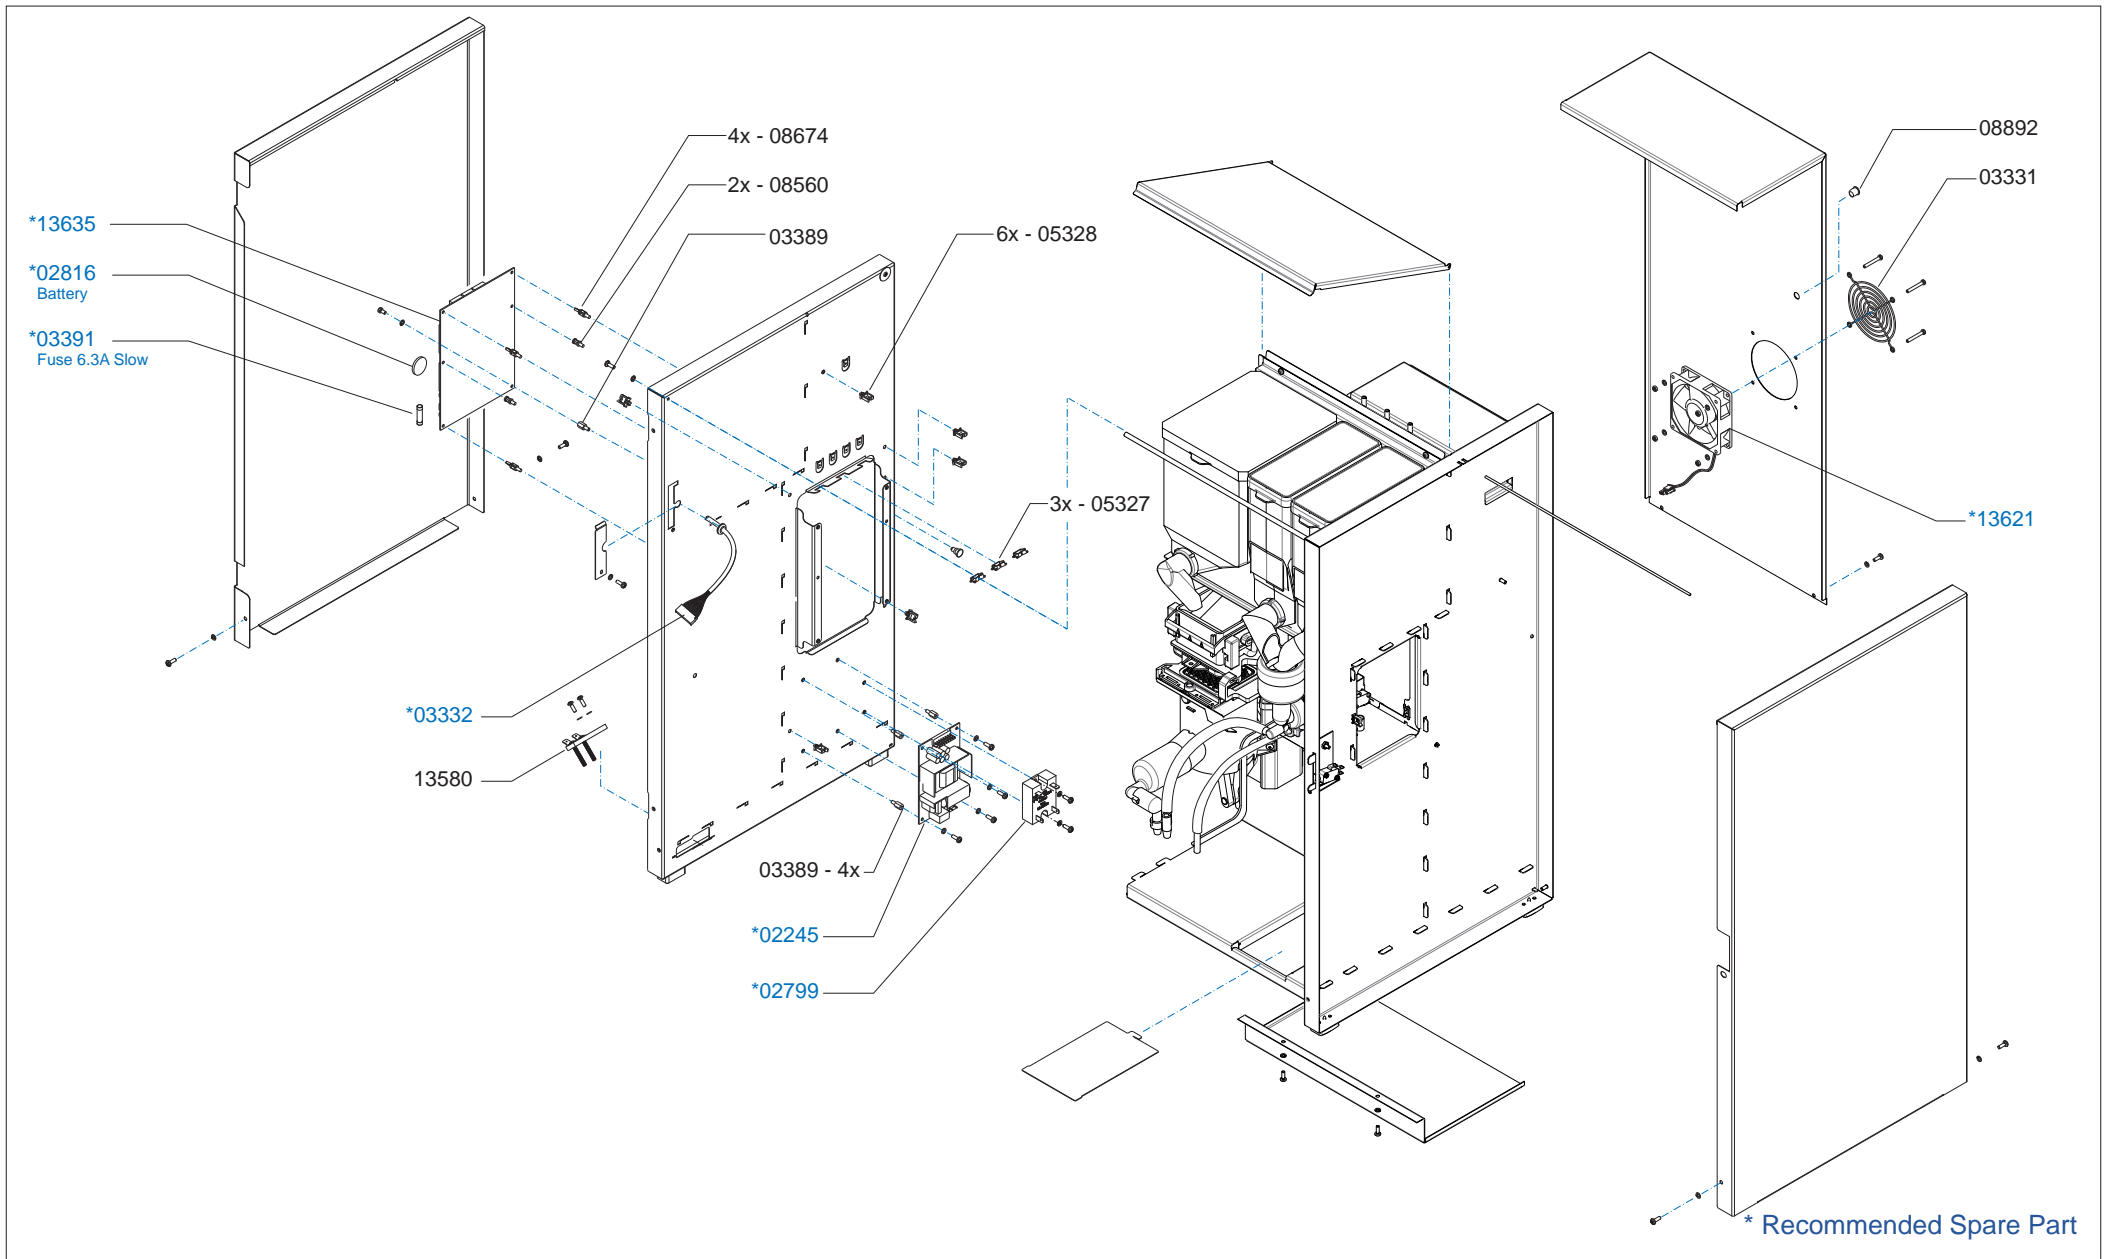

Type : OptiFresh 3 Artikelnummer : 10780	From mach. nr. : 1S 06945 Date : 03-2009	Page : 1-7 Rev. : 2 09-07-09	Drawer : RLF Date : 19-11-2007
Rated voltage : 1N~ 220-240V 50-60Hz 3275W	<b>Spare Parts Info</b>	***** <b>Animo®</b> ***** <b>Assen - Holland</b>	<b>www.animo.eu</b>