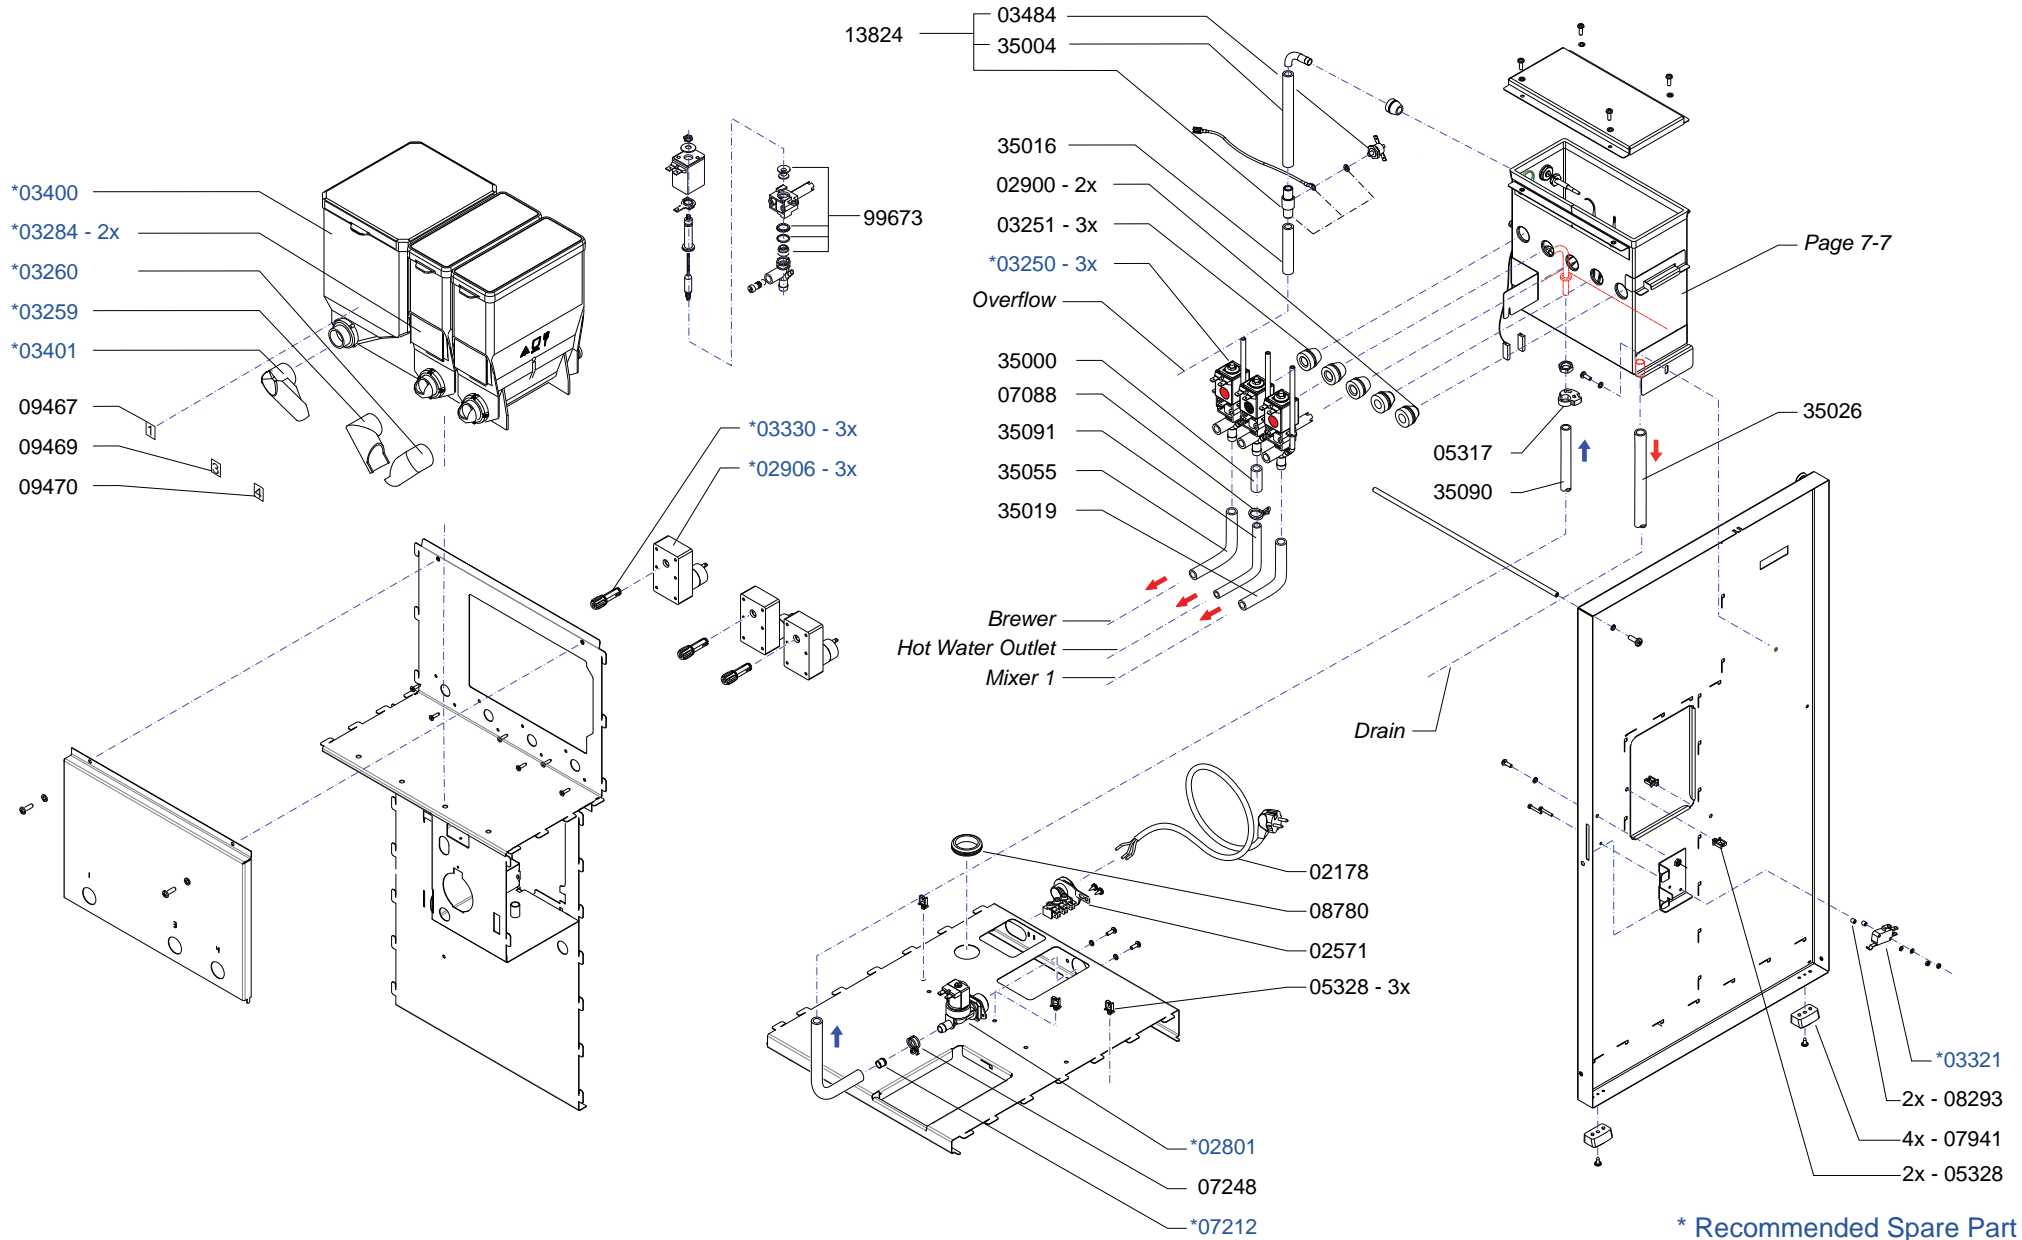

\* Recommended Spare Part

Type : OptiFresh 3  
 Artikelnummer : 10780

From mach. nr. : 1S 06945  
 Date : 03-2009

Page : 3-7  
 Rev. : 2 09-07-09

Drawer : RLF  
 Date : 19-11-2007

Rated voltage : 1N~ 220-240V 50-60Hz 3275W

**Spare Parts Info**

\*\*\*\*\* **Animo** \*\*\*\*\*  
**Assen - Holland**

[www.animo.eu](http://www.animo.eu)

\* Recommended Spare Part

Type : OptiFresh 3  
 Artikelnummer : 10780

From mach. nr. : 1S 06945  
 Date : 03-2009