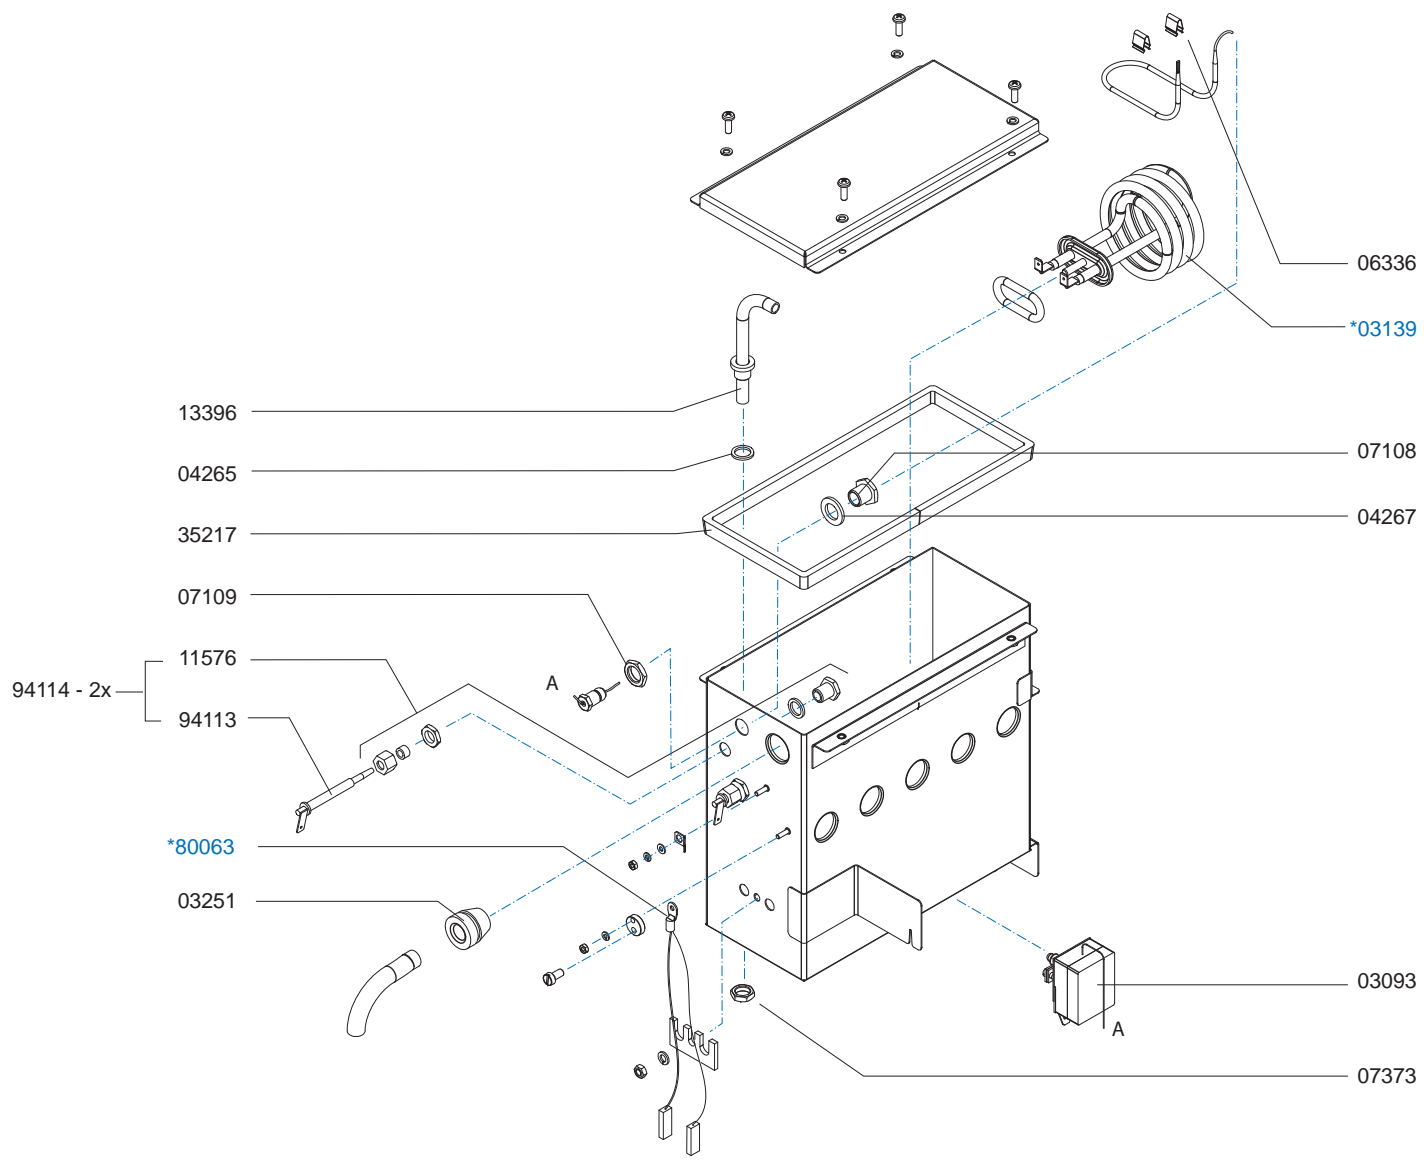

* Recommended Spare Part

Type : OptiFresh 3 Artikelnummer : 10780	From mach. nr. : 1S 06945 Date : 03-2009	Page : 7-7 Rev. : 2 09-07-09	Drawer : RLF Date : 19-11-2007
Rated voltage : 1N~ 220-240V 50-60Hz 3275W	Spare Parts Info	***** Animo® ***** Assen - Holland	www.animo.eu