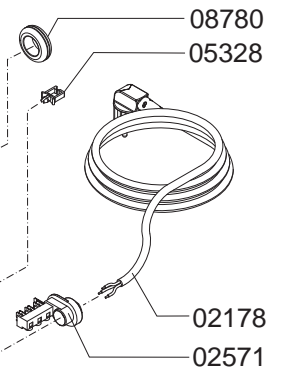

70051 — 2x
*54235 — 2x

2x

07941 — 4x

* Recommended Spare Part

Type : KKWn
Artikelnummer : 70037

From mach. nr. : 2Q 10221
Date : 04 - 2007

Page : 1 - 1
Rev. : 1.0

Drawer : MT
Date : 26-08-2008

Rated voltage : 1N~220-240V 50- 60 Hz 140W

Spare Parts Info

www.animo.eu