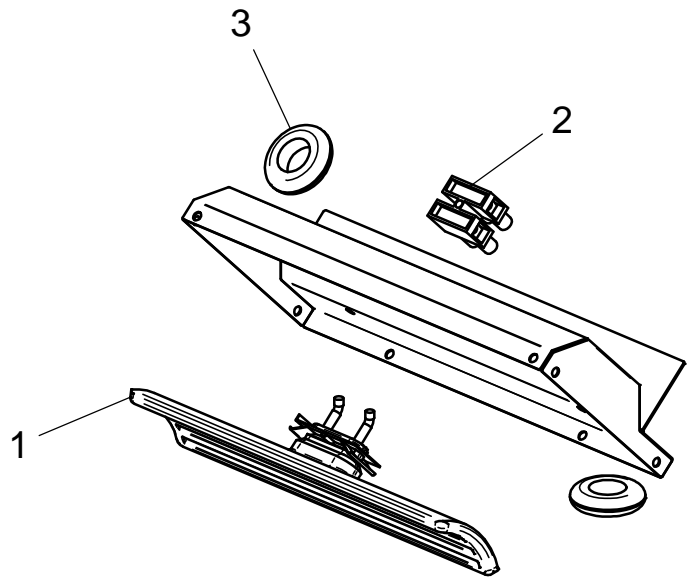

## Listino componenti per pagina 1

1	186488	COPERCHIO PER DEFLETTORE CALORE COUVERCLE DE DEFLECTEUR DE CHALEUR DECKEL FUR WARMEABLEITER COVER FOR HEAT DEFLECTOR	
2	186120	DEFLETTORE CALORE DEFLECTEUR DE CHALEUR WARMEABLEITER HEAT DEFLECTOR	
3	186635	FONDO FORATO PER BACINELLA FOND PERFORE A BOL BECKEN PERFORIERTER BODEN BASIN PERFORATED BOTTOM	
4	ZES0001995	GN11-15 BACINELLA GN 1/1 H.15 SENZA COPERCHIO GN11-15 BAC GN1/1 H.15 SANS COUVERCLE GN11-15 GN 1/1 H.15 OHNE DECKEL GN11-15 GN1/1 H.15 CONTAINER WITHOUT LID	
5	187046	PIEDE PIED FUSS FOOT	
6	168878  <i><u>Recommended spare parts</u></i>	CORPO MANOPOLA COMMUTATORE POIGNEE COMMUTATEUR UMSCHALTER-KNOPFKOERPER COMMUTATOR KNOB	
7	186705  <i><u>Recommended spare parts</u></i>	ANELLO MANOPOLA COMMUTATORE RING COMMUTATEUR KLEBERING KNEBEL TAKTSCHALTER SWITCH RING	