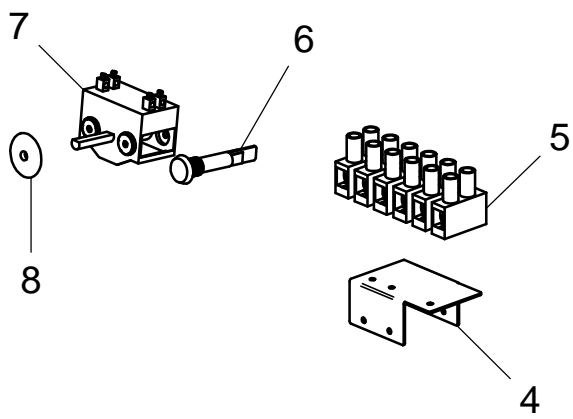

## Listino componenti per pagina 1

1	186488	COPERCHIO PER DEFLETTORE CALORE COUVERCLE DE DEFLECTEUR DE CHALEUR DECKEL FUR WARMEABLEITER COVER FOR HEAT DEFLECTOR	
2	186120	DEFLETTORE CALORE DEFLECTEUR DE CHALEUR WARMEABLEITER HEAT DEFLECTOR	
3	186635	FONDO FORATO PER BACINELLA FOND PERFORE A BOL BECKEN PERFORIERTER BODEN BASIN PERFORATED BOTTOM	
4	ZES0001995	GN11-15 BACINELLA GN 1/1 H.15 SENZA COPERCHIO GN11-15 BAC GN1/1 H.15 SANS COUVERCLE GN11-15 GN 1/1 H.15 OHNE DECKEL GN11-15 GN1/1 H.15 CONTAINER WITHOUT LID	
5	187046	PIEDE PIED FUSS FOOT	
6	168878  <i><u>Recommended spare parts</u></i>	CORPO MANOPOLA COMMUTATORE POIGNEE COMMUTATEUR UMSCHALTER-KNOPFKOERPER COMMUTATOR KNOB	
7	186705  <i><u>Recommended spare parts</u></i>	ANELLO MANOPOLA COMMUTATORE RING COMMUTATEUR KLEBERING KNEBEL TAKTSCHALTER SWITCH RING	