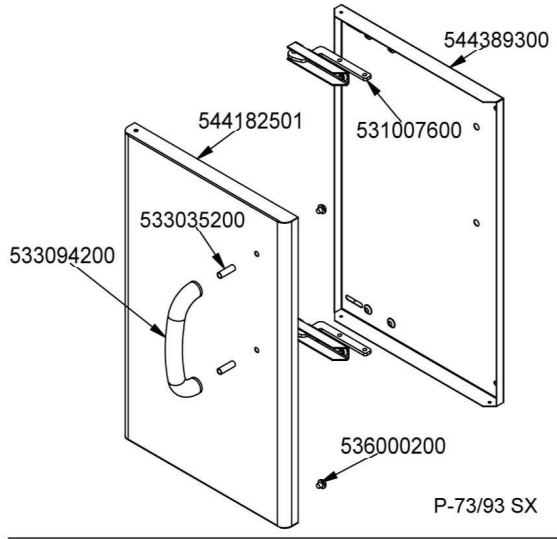

560098200M00P00

536005200

Page	Pos	Code	Description
001		536005200	INOX LEG 2" 120-180 M10
002		544389300	CONTROP.73 SX APP. LT
002		531007600	DOOR HINGE
002		544182501	LEFT DOOR 73
002		533094200	S/S HANDLE FOR 70/90 SERIES
002		533035200	HANDLE SPACER
002		536000200	D.12 H.4 BUMPER
002		544389200	CONTROP.73 DX APP. LT
002		544182401	RIGHT DOOR 73
002		544182101	LEFT DOOR 74
002		544389500	INNER-DOOR OF LHD 74
002		544389400	CONTROP.74 DX APP. LT
002		544182001	RIGHT DOOR 74
002		544497000	PORTA 72 SX
002		544497100	CONTROP.72 SX APP. LT
002		544185101	RIGHT DOOR 74 CF
002		533107100	HANDLE SPACER OF CF-70
002		544185500	UPPER DOOR HINGE FOR COMPARTME CF70
002		531000900	MAGNET §22 KG.3 WITH DISK
002		544185201	INNER DOOR * 74DX
002		544185400	LOWER DOOR HINGE FOR COMPARTME CF70
002		544663900	LHD 74 DOOR FOR PCI
002		544663800	74 LHD OVEN INNER DOOR FOUR PCI
002		544662700	DOOR 74 DX PCI
002		544662600	CONTROP.74 DX APP. LT PCI