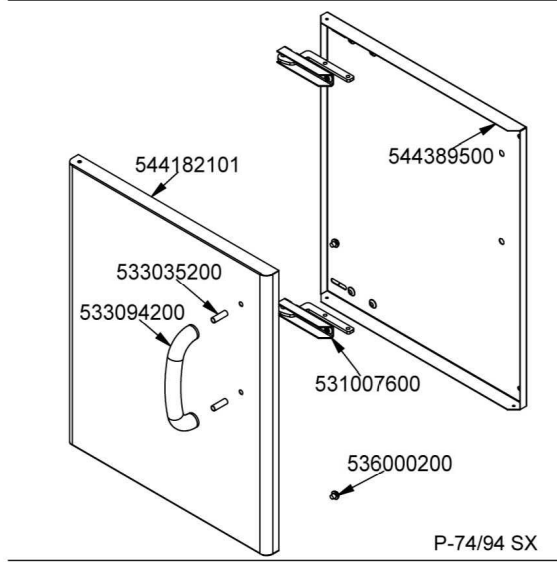

560098200M00P00

536005200

Page	Pos	Code	Description
001		536005200	INOX LEG 2" 120-180 M10
002		544389300	CONTROP.73 SX APP. LT
002		531007600	DOOR HINGE
002		544182501	LEFT DOOR 73
002		533094200	S/S HANDLE FOR 70/90 SERIES
002		533035200	HANDLE SPACER
002		536000200	D.12 H.4 BUMPER
002		544389200	CONTROP.73 DX APP. LT
002		544182401	RIGHT DOOR 73
002		544182101	LEFT DOOR 74
002		544389500	INNER-DOOR OF LHD 74
002		544389400	CONTROP.74 DX APP. LT
002		544182001	RIGHT DOOR 74
002		544497000	PORTA 72 SX
002		544497100	CONTROP.72 SX APP. LT
002		544185101	RIGHT DOOR 74 CF
002		533107100	HANDLE SPACER OF CF-70
002		544185500	UPPER DOOR HINGE FOR COMPARTME CF70
002		531000900	MAGNET §22 KG.3 WITH DISK
002		544185201	INNER DOOR * 74DX
002		544185400	LOWER DOOR HINGE FOR COMPARTME CF70
002		544663900	LHD 74 DOOR FOR PCI
002		544663800	74 LHD OVEN INNER DOOR FOUR PCI
002		544662700	DOOR 74 DX PCI
002		544662600	CONTROP.74 DX APP. LT PCI