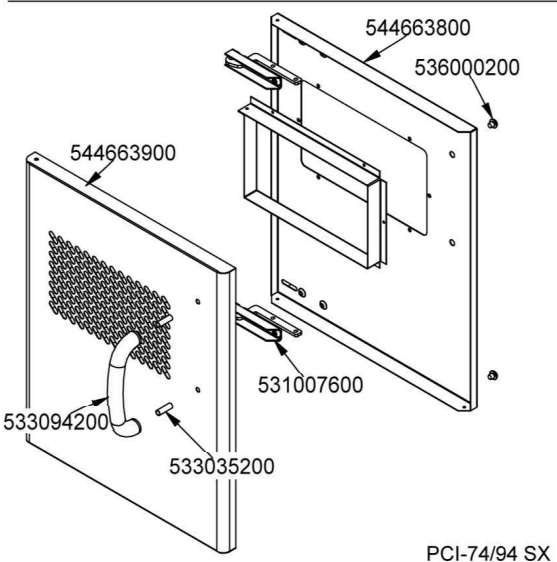

560098200M00P00

536005200

Page	Pos	Code	Description
001		536005200	INOX LEG 2" 120-180 M10
002		544389300	CONTROP.73 SX APP. LT
002		531007600	DOOR HINGE
002		544182501	LEFT DOOR 73
002		533094200	S/S HANDLE FOR 70/90 SERIES
002		533035200	HANDLE SPACER
002		536000200	D.12 H.4 BUMPER
002		544389200	CONTROP.73 DX APP. LT
002		544182401	RIGHT DOOR 73
002		544182101	LEFT DOOR 74
002		544389500	INNER-DOOR OF LHD 74
002		544389400	CONTROP.74 DX APP. LT
002		544182001	RIGHT DOOR 74
002		544497000	PORTA 72 SX
002		544497100	CONTROP.72 SX APP. LT
002		544185101	RIGHT DOOR 74 CF
002		533107100	HANDLE SPACER OF CF-70
002		544185500	UPPER DOOR HINGE FOR COMPARTME CF70
002		531000900	MAGNET §22 KG.3 WITH DISK
002		544185201	INNER DOOR * 74DX
002		544185400	LOWER DOOR HINGE FOR COMPARTME CF70
002		544663900	LHD 74 DOOR FOR PCI
002		544663800	74 LHD OVEN INNER DOOR FOUR PCI
002		544662700	DOOR 74 DX PCI
002		544662600	CONTROP.74 DX APP. LT PCI