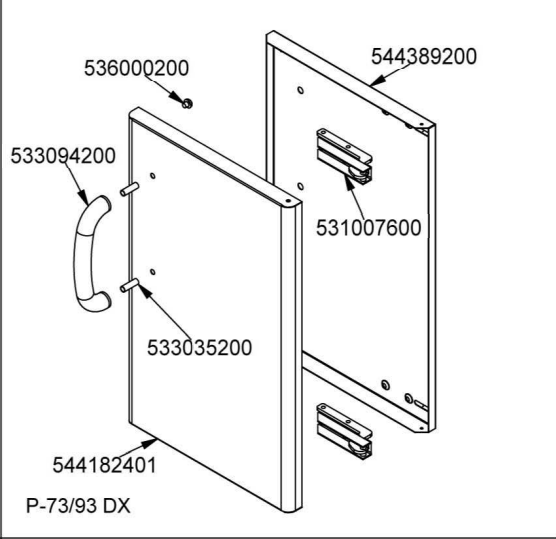

560098200M00P00

536005200

Page	Pos	Code	Description
001		536005200	INOX LEG 2" 120-180 M10
002		544389300	CONTROP.73 SX APP. LT
002		531007600	DOOR HINGE
002		544182501	LEFT DOOR 73
002		533094200	S/S HANDLE FOR 70/90 SERIES
002		533035200	HANDLE SPACER
002		536000200	D.12 H.4 BUMPER
002		544389200	CONTROP.73 DX APP. LT
002		544182401	RIGHT DOOR 73
002		544182101	LEFT DOOR 74
002		544389500	INNER-DOOR OF LHD 74
002		544389400	CONTROP.74 DX APP. LT
002		544182001	RIGHT DOOR 74
002		544497000	PORTA 72 SX
002		544497100	CONTROP.72 SX APP. LT
002		544185101	RIGHT DOOR 74 CF
002		533107100	HANDLE SPACER OF CF-70
002		544185500	UPPER DOOR HINGE FOR COMPARTME CF70
002		531000900	MAGNET §22 KG.3 WITH DISK
002		544185201	INNER DOOR * 74DX
002		544185400	LOWER DOOR HINGE FOR COMPARTME CF70
002		544663900	LHD 74 DOOR FOR PCI
002		544663800	74 LHD OVEN INNER DOOR FOUR PCI
002		544662700	DOOR 74 DX PCI
002		544662600	CONTROP.74 DX APP. LT PCI