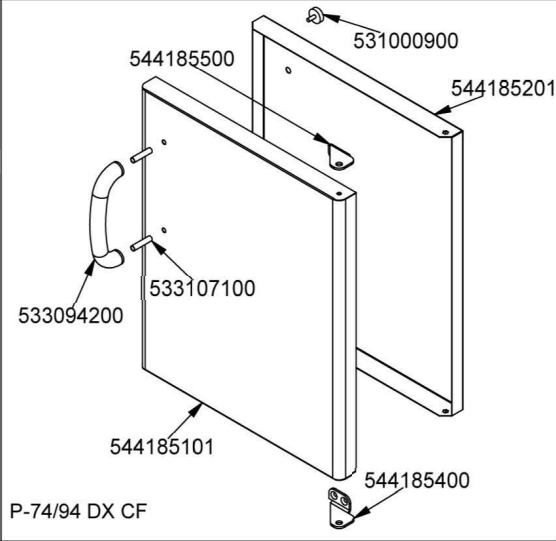

560098200M00P00

536005200

Page	Pos	Code	Description
001		536005200	INOX LEG 2" 120-180 M10
002		544389300	CONTROP.73 SX APP. LT
002		531007600	DOOR HINGE
002		544182501	LEFT DOOR 73
002		533094200	S/S HANDLE FOR 70/90 SERIES
002		533035200	HANDLE SPACER
002		536000200	D.12 H.4 BUMPER
002		544389200	CONTROP.73 DX APP. LT
002		544182401	RIGHT DOOR 73
002		544182101	LEFT DOOR 74
002		544389500	INNER-DOOR OF LHD 74
002		544389400	CONTROP.74 DX APP. LT
002		544182001	RIGHT DOOR 74
002		544497000	PORTA 72 SX
002		544497100	CONTROP.72 SX APP. LT
002		544185101	RIGHT DOOR 74 CF
002		533107100	HANDLE SPACER OF CF-70
002		544185500	UPPER DOOR HINGE FOR COMPARTME CF70
002		531000900	MAGNET §22 KG.3 WITH DISK
002		544185201	INNER DOOR * 74DX
002		544185400	LOWER DOOR HINGE FOR COMPARTME CF70
002		544663900	LHD 74 DOOR FOR PCI
002		544663800	74 LHD OVEN INNER DOOR FOUR PCI
002		544662700	DOOR 74 DX PCI
002		544662600	CONTROP.74 DX APP. LT PCI