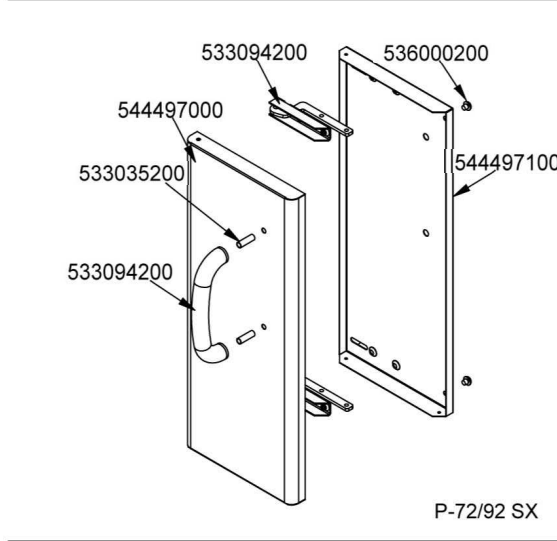

560098200M00P00

536005200

Page	Pos	Code	Description
001		536005200	INOX LEG 2" 120-180 M10
002		544389300	CONTROP.73 SX APP. LT
002		531007600	DOOR HINGE
002		544182501	LEFT DOOR 73
002		533094200	S/S HANDLE FOR 70/90 SERIES
002		533035200	HANDLE SPACER
002		536000200	D.12 H.4 BUMPER
002		544389200	CONTROP.73 DX APP. LT
002		544182401	RIGHT DOOR 73
002		544182101	LEFT DOOR 74
002		544389500	INNER-DOOR OF LHD 74
002		544389400	CONTROP.74 DX APP. LT
002		544182001	RIGHT DOOR 74
002		544497000	PORTA 72 SX
002		544497100	CONTROP.72 SX APP. LT
002		544185101	RIGHT DOOR 74 CF
002		533107100	HANDLE SPACER OF CF-70
002		544185500	UPPER DOOR HINGE FOR COMPARTME CF70
002		531000900	MAGNET §22 KG.3 WITH DISK
002		544185201	INNER DOOR * 74DX
002		544185400	LOWER DOOR HINGE FOR COMPARTME CF70
002		544663900	LHD 74 DOOR FOR PCI
002		544663800	74 LHD OVEN INNER DOOR FOUR PCI
002		544662700	DOOR 74 DX PCI
002		544662600	CONTROP.74 DX APP. LT PCI