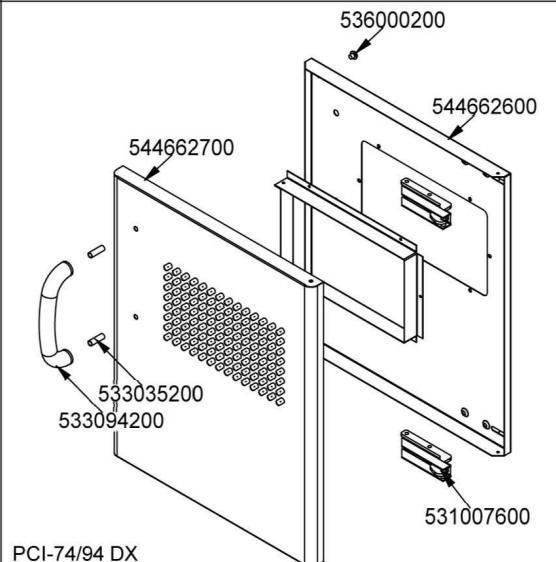

560098200M00P00

536005200

Page	Pos	Code	Description
001		536005200	INOX LEG 2" 120-180 M10
002		544389300	CONTROP.73 SX APP. LT
002		531007600	DOOR HINGE
002		544182501	LEFT DOOR 73
002		533094200	S/S HANDLE FOR 70/90 SERIES
002		533035200	HANDLE SPACER
002		536000200	D.12 H.4 BUMPER
002		544389200	CONTROP.73 DX APP. LT
002		544182401	RIGHT DOOR 73
002		544182101	LEFT DOOR 74
002		544389500	INNER-DOOR OF LHD 74
002		544389400	CONTROP.74 DX APP. LT
002		544182001	RIGHT DOOR 74
002		544497000	PORTA 72 SX
002		544497100	CONTROP.72 SX APP. LT
002		544185101	RIGHT DOOR 74 CF
002		533107100	HANDLE SPACER OF CF-70
002		544185500	UPPER DOOR HINGE FOR COMPARTME CF70
002		531000900	MAGNET §22 KG.3 WITH DISK
002		544185201	INNER DOOR * 74DX
002		544185400	LOWER DOOR HINGE FOR COMPARTME CF70
002		544663900	LHD 74 DOOR FOR PCI
002		544663800	74 LHD OVEN INNER DOOR FOUR PCI
002		544662700	DOOR 74 DX PCI
002		544662600	CONTROP.74 DX APP. LT PCI