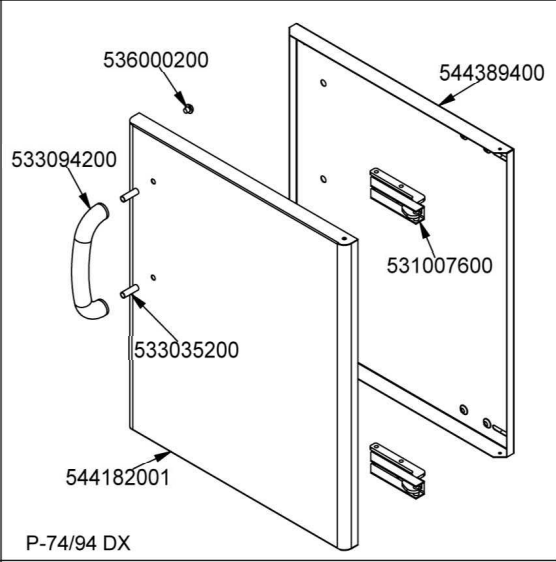

560098200M00P00

536005200

Page	Pos	Code	Description
001		536005200	INOX LEG 2" 120-180 M10
002		544389300	CONTROP.73 SX APP. LT
002		531007600	DOOR HINGE
002		544182501	LEFT DOOR 73
002		533094200	S/S HANDLE FOR 70/90 SERIES
002		533035200	HANDLE SPACER
002		536000200	D.12 H.4 BUMPER
002		544389200	CONTROP.73 DX APP. LT
002		544182401	RIGHT DOOR 73
002		544182101	LEFT DOOR 74
002		544389500	INNER-DOOR OF LHD 74
002		544389400	CONTROP.74 DX APP. LT
002		544182001	RIGHT DOOR 74
002		544497000	PORTA 72 SX
002		544497100	CONTROP.72 SX APP. LT
002		544185101	RIGHT DOOR 74 CF
002		533107100	HANDLE SPACER OF CF-70
002		544185500	UPPER DOOR HINGE FOR COMPARTME CF70
002		531000900	MAGNET §22 KG.3 WITH DISK
002		544185201	INNER DOOR * 74DX
002		544185400	LOWER DOOR HINGE FOR COMPARTME CF70
002		544663900	LHD 74 DOOR FOR PCI
002		544663800	74 LHD OVEN INNER DOOR FOUR PCI
002		544662700	DOOR 74 DX PCI
002		544662600	CONTROP.74 DX APP. LT PCI