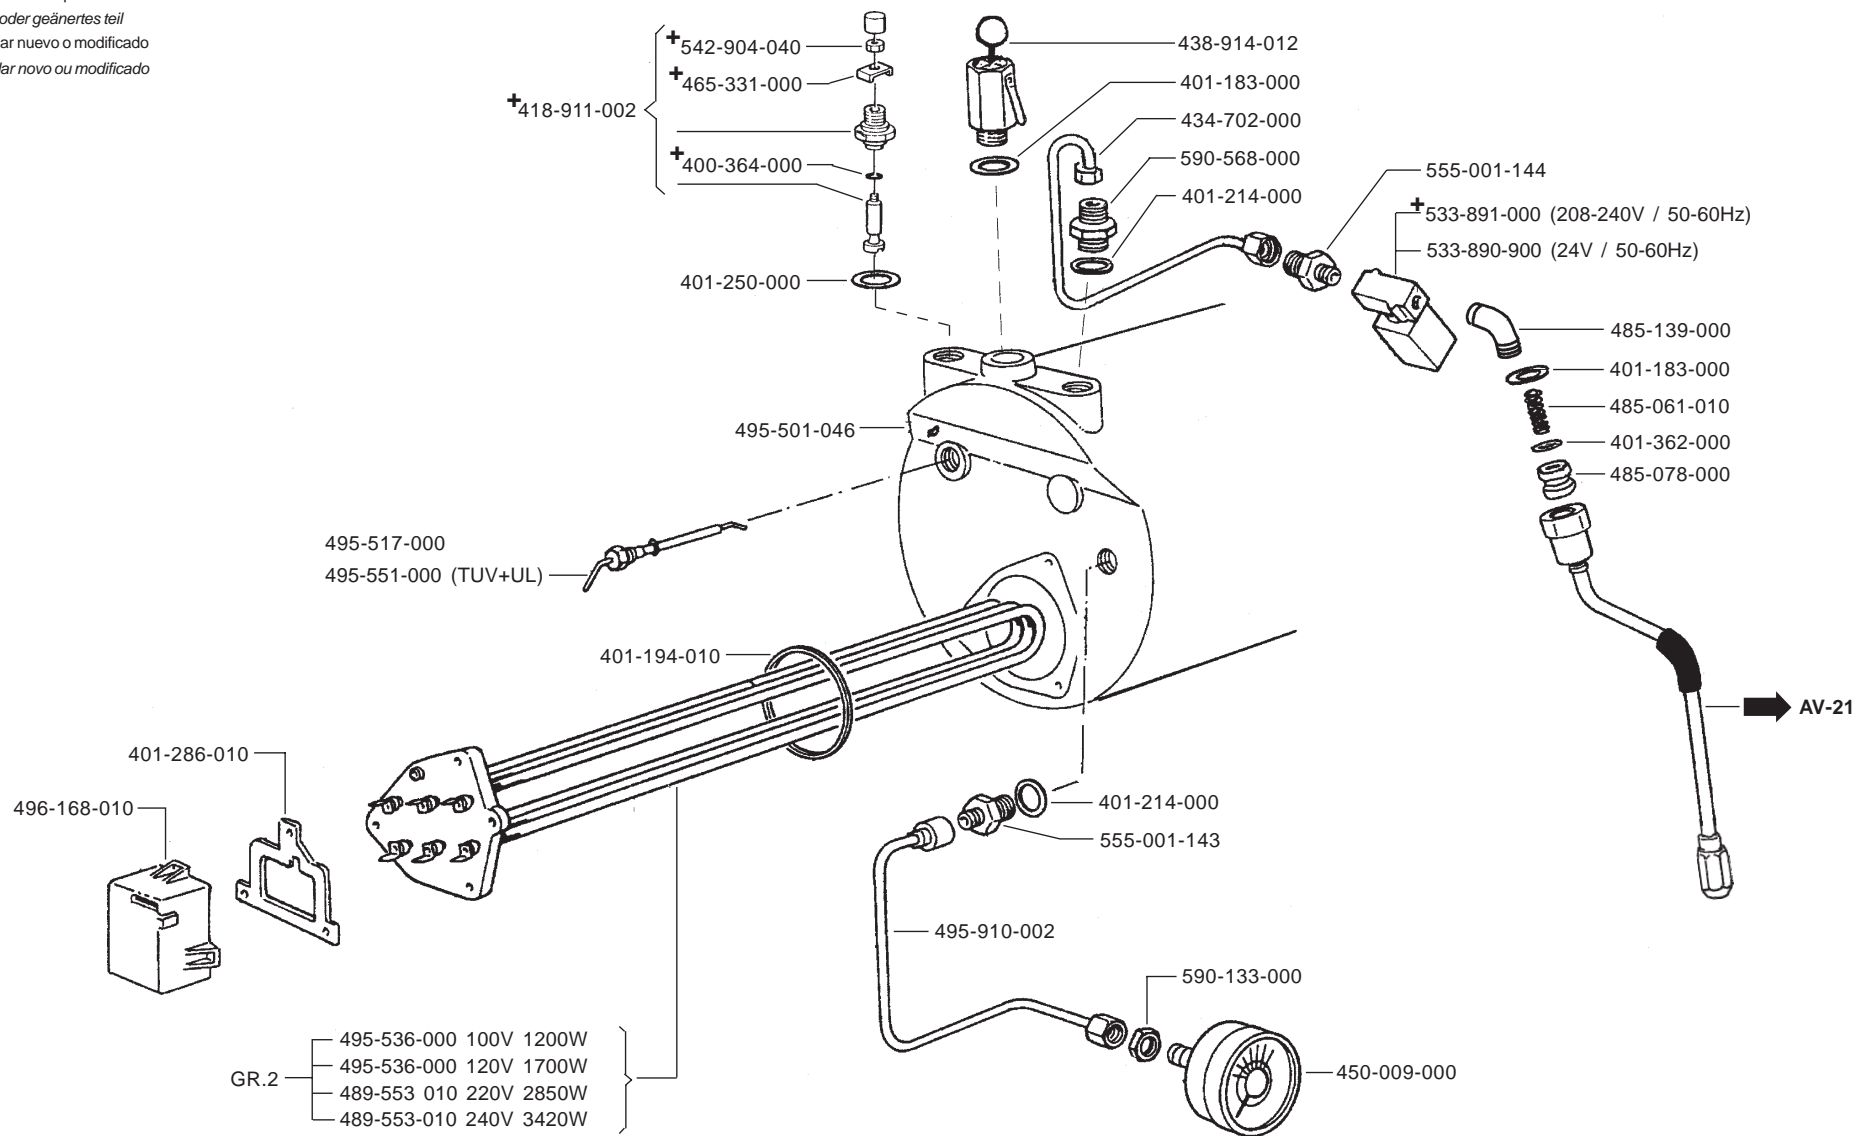

+ Particolare nuovo o modificato
Pièce nouvelle ou modifiée
New or modified part
Neues oder geändertes teil
Particular nuevo o modificado
Particular novo ou modificado