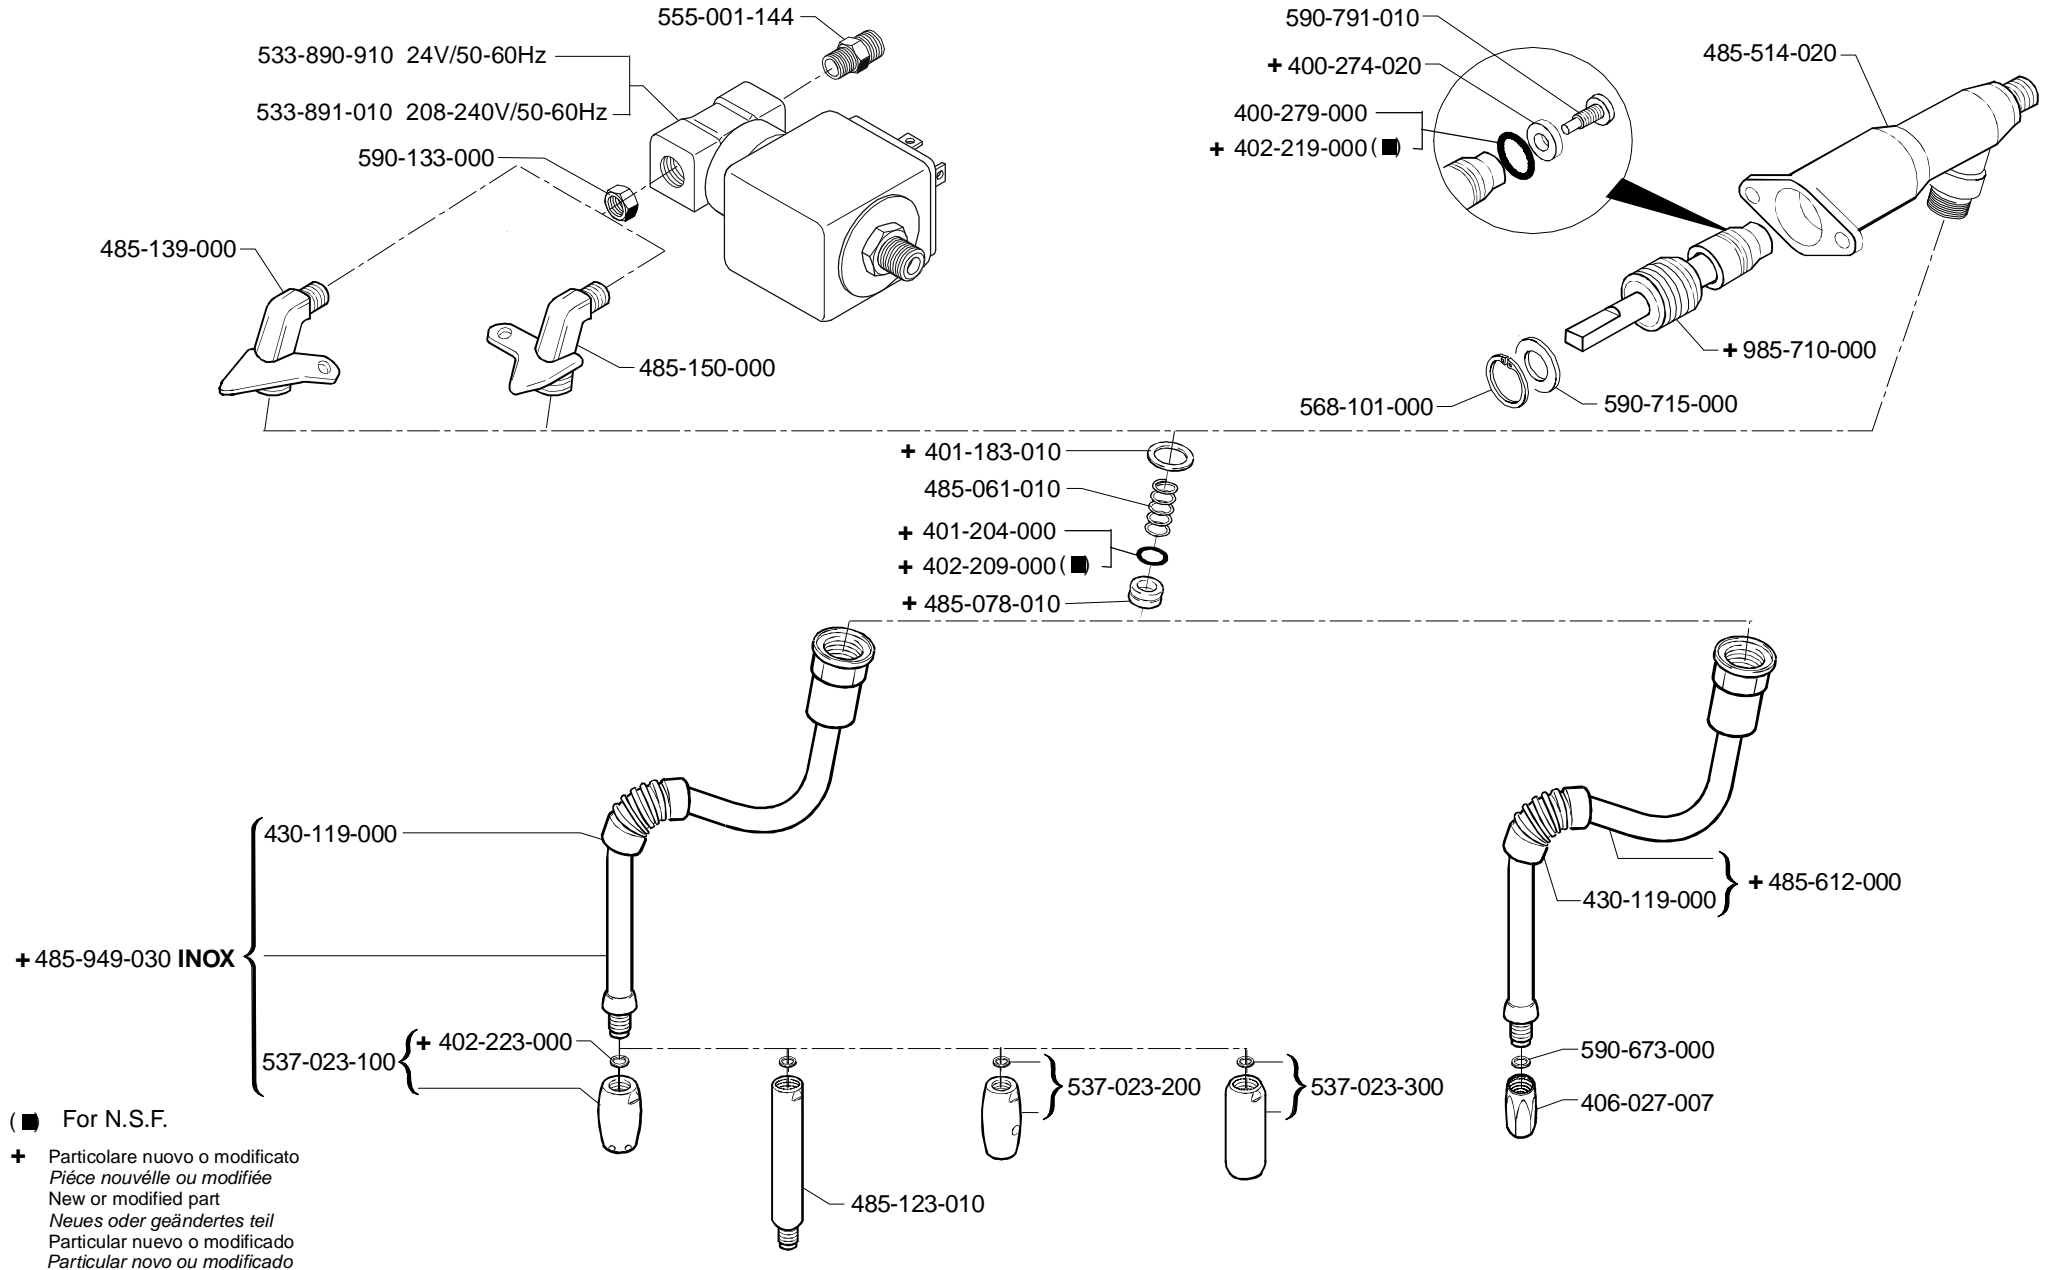

(■) For N.S.F.

+ Particolare nuovo o modificato
Pièce nouvelle ou modifiée
New or modified part
Neues oder geändertes teil
Particular nuevo o modificado
Particular novo ou modificado