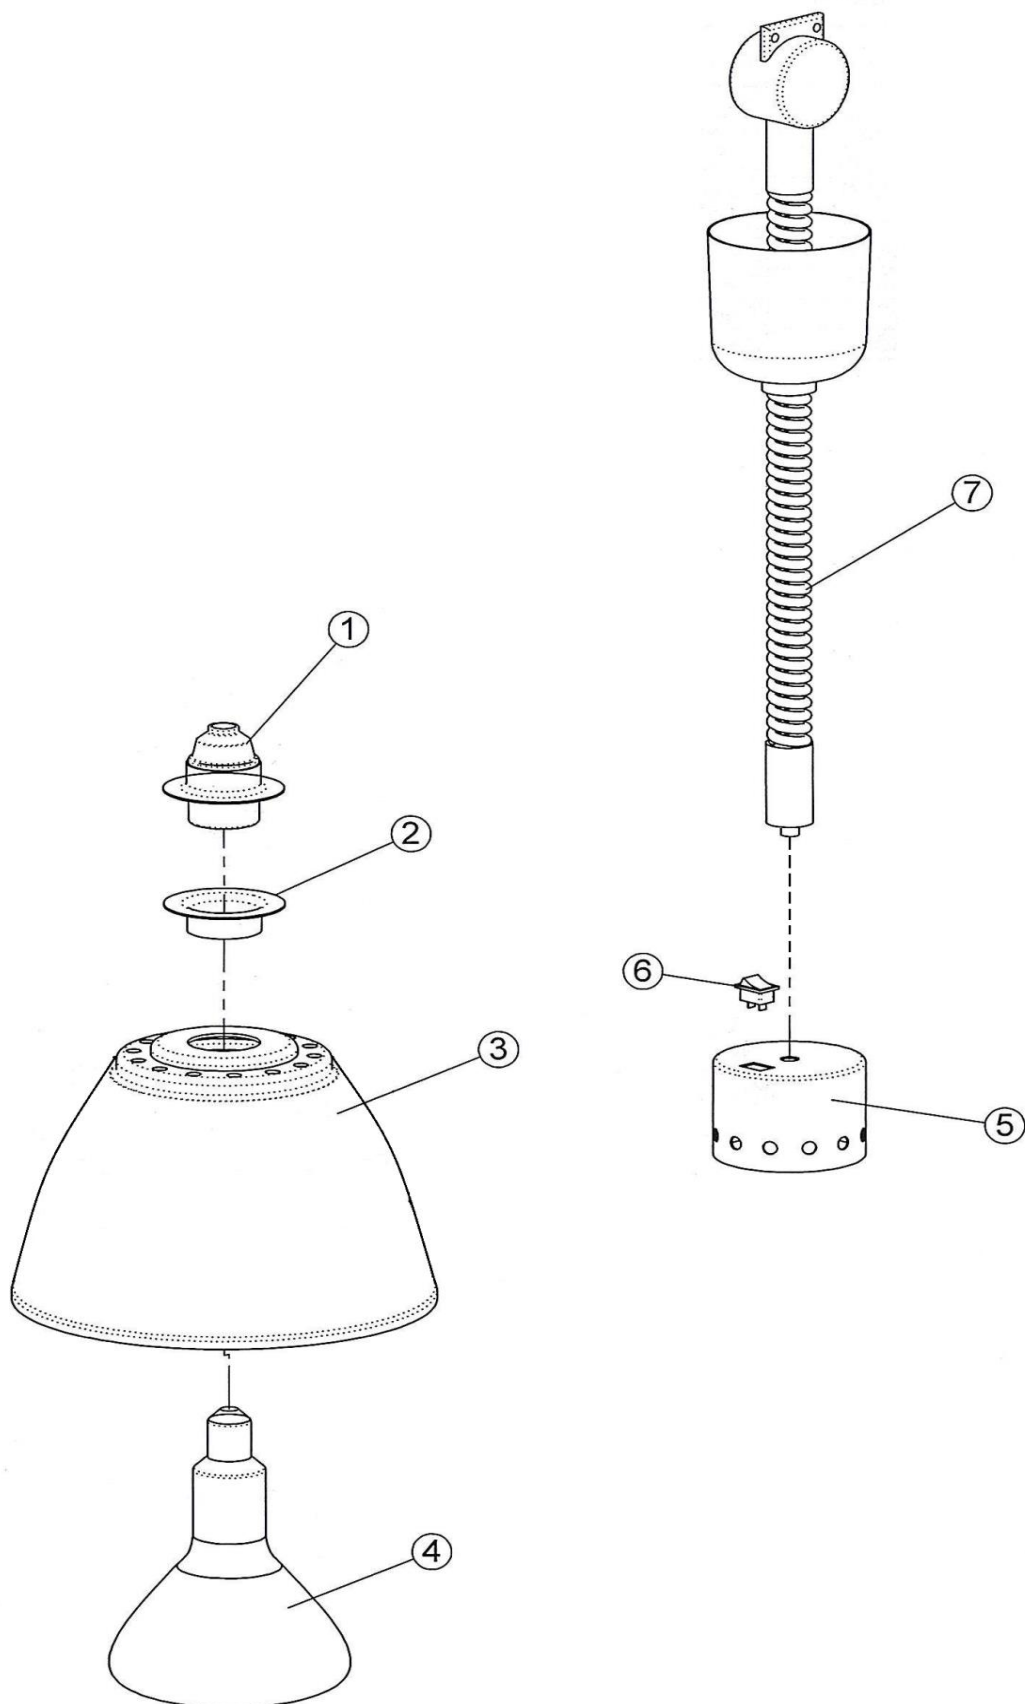

Wärmestrahler ø 225 mm, Schwarz, Infrarot

Artikel-Nr.
274023 (NB25R)

Explosionszeichnung / Ersatzteile

Bitte bei Ersatzteilbestellung immer Artikelnummer und
Seriennummer mit angeben!

SPARE PART LIST / ESPLOSO NA - NB - NC - NR - NT25

SPARE PART LIST / ESPLOSO NA - NB - NC - NR - NT25

| REF. | CODE CODICE | DESCRIPTION | DESCRIZIONE | |
|------|-------------|----------------------------|----------------------------|--|
| 1 | R00184 | Lamp holder E27 | Portalampada E27 | |
| 2 | R00185 | Lamp holder ring | Anello portalampada | |
| 3 | | Bell NA | Campana NA | |
| 3 | | Bell NB | Campana NB | |
| 3 | | Bell NC | Campana NC | |
| 3 | | Bell NR | Campana NR | |
| 3 | | Bell NT | Campana NT | |
| 4 | R00036 | Lampe IR 250W E27 RED | Lampada IR 250W E27 ROSSA | |
| 4 | R00037 | Lampe IR 250W E27 WHITE | Lampada IR 250W E27 BIANCA | |
| 5 | | Hood NA | Cappuccio campana NA | |
| 5 | | Hood NB | Cappuccio campana NB | |
| 5 | | Hood NC | Cappuccio campana NC | |
| 5 | | Hood NR | Cappuccio campana NR | |
| 5 | | Hood NT | Cappuccio campana NT | |
| 6 | R00192 | Switch | Interruttore | |
| 7 | R00193 | Rise-and-fall cable 3x0,75 | Cavo saliscendi 3x0,75 | |