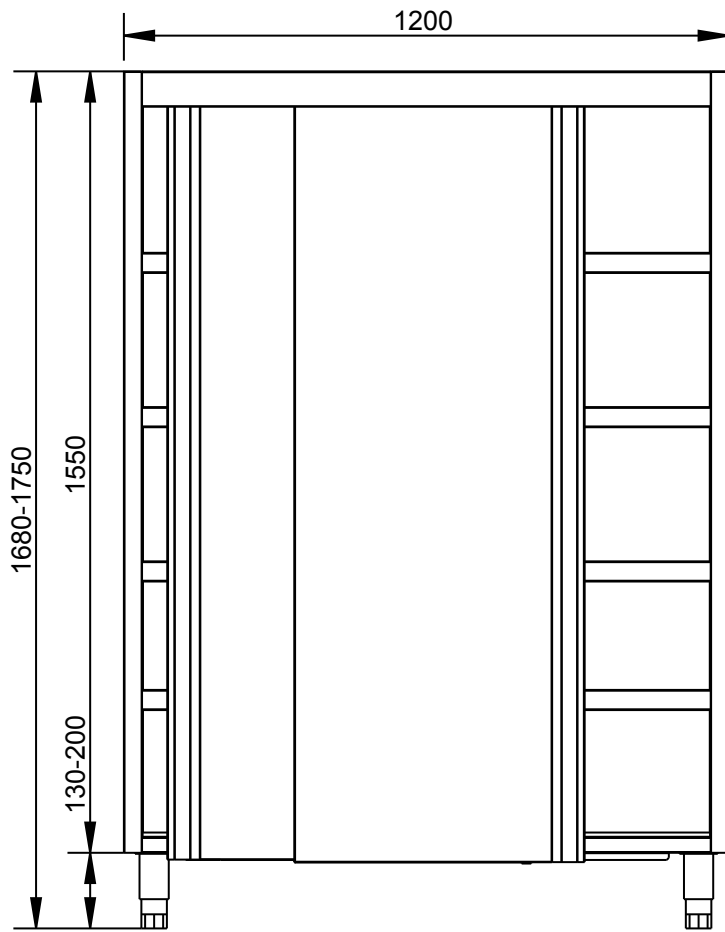

Applus®
LGA1
Organismo
Notificado
0370

AENOR
Organismo
Notificado
0099

FUNDADA EN 1878
MAS BAGA
GRANDES COCINAS

EURAST

mac-fin

TOLERANCIAS GENERALES: ± 0.5 mm

FAMILIA: NEUTRO

FECHA: 17/07/12

MODELO: 1300/1

PESO(Kg): 89.725

DENOMINACION:
ARMARIO CON PUERTAS 1200x600x1700

ESCALA:
1/15

MATERIAL:
INOX

CODIGO:
13001