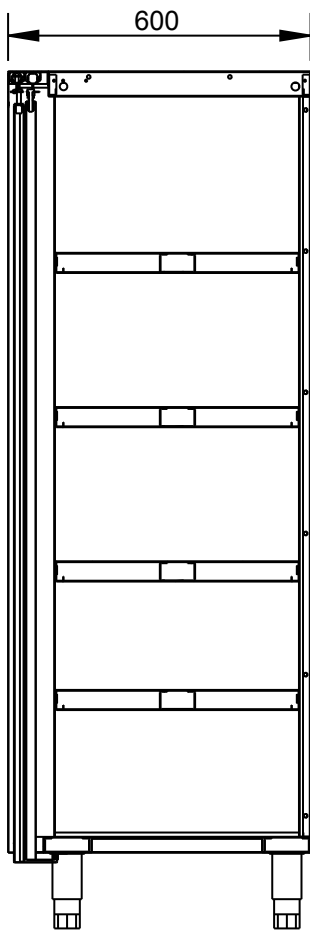

Applus®
LGA1
Organismo
Notificado
0370

AENOR
Organismo
Notificado
0099

FUNDADA EN 1878
MAS BAGA
GRANDES COCINAS

EURAST

mac-fin

TOLERANCIAS GENERALES: ± 0.5 mm

FAMILIA: NEUTRO

FECHA: 17/07/12

MODELO: 1300/1

PESO(Kg): 89.725

DENOMINACION:
ARMARIO CON PUERTAS 1200x600x1700

ESCALA:
1/15

MATERIAL:
INOX

CODIGO:
13001