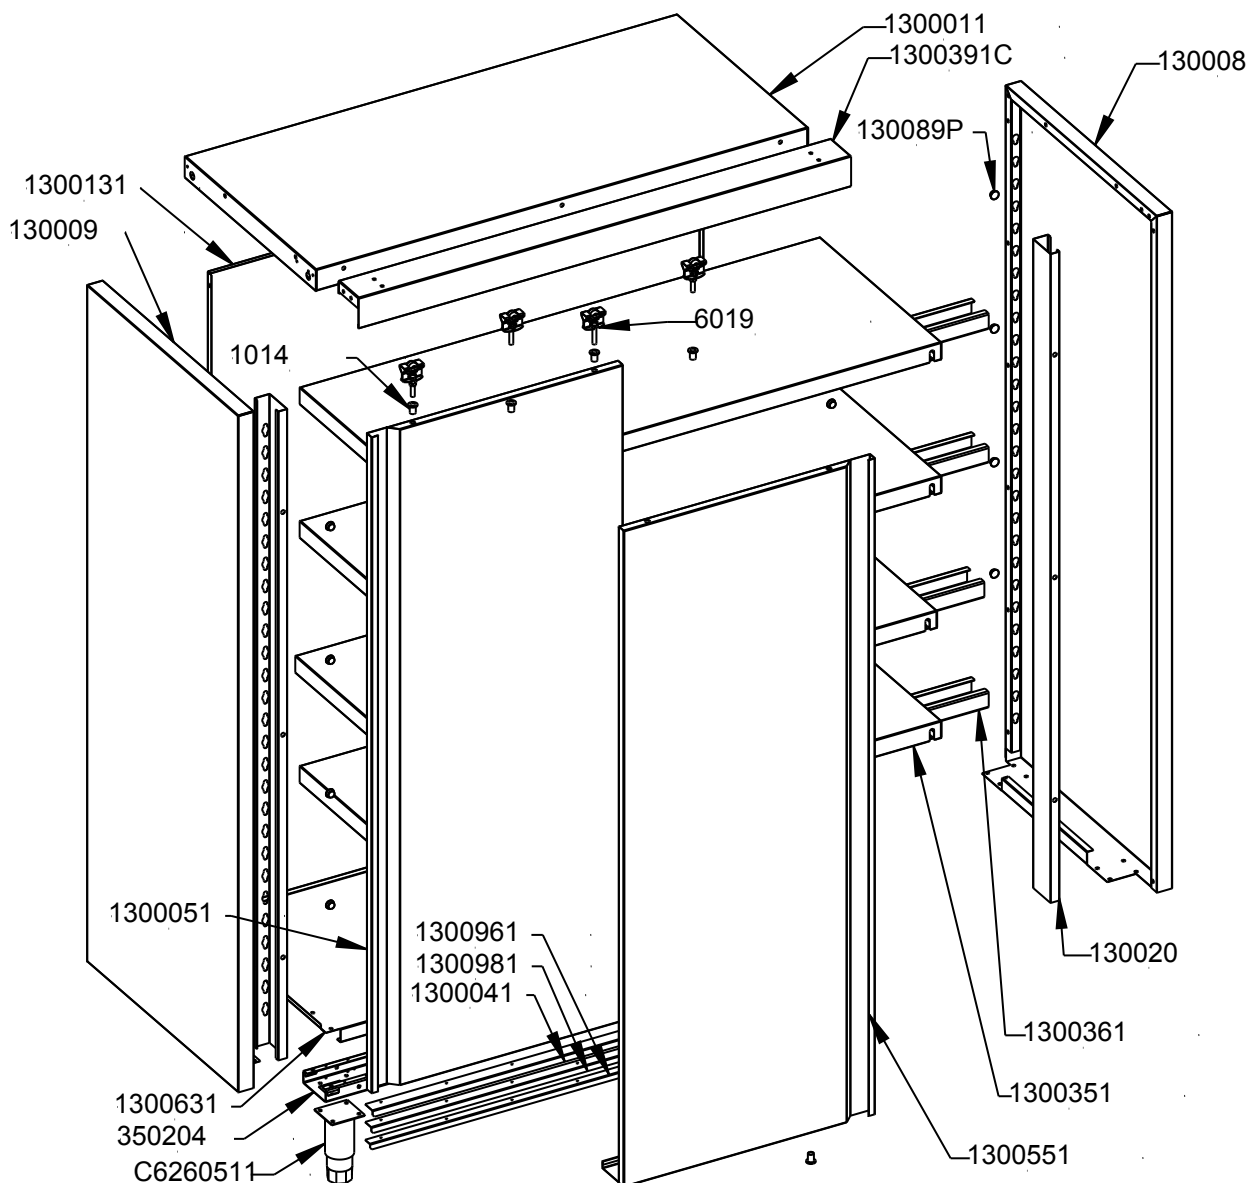

MODELO: 1300/1

PESO(Kg): 89.725

DENOMINACION:
ARMARIO CON PUERTAS 1200x600x1700

ESCALA:
1/15

MATERIAL:
INOX

CODIGO:
13001

Applus®
LGA1
Organismo Notificado
0370

AENOR
Organismo Notificado
0099

TOLERANCIAS GENERALES: ± 0.5 mm

QT	COD	DESCRIPCION
5	1014	REMACHE ROSCADO M-10
2	6019	MEC.PUERTAS CORR.ARMARIO 1200
1	130008	LATERAL DERECHO ARMARIO
1	130009	LATERAL IZQ. ARMARIO
2	130020	GUIA FRONTAL ESTANTES ARMARIO
2	350204	OMEGA COCINA 1200
1	1300011	TECHO ARMARIO 1200
1	1300041	GUIA INF.PUERTAS ARMARIO 1200
1	1300051	PUERTA CORR.IZQ.ARMARIO 1200
1	1300131	TRASERO ARMARIO 1200
4	1300351	ESTANTE ARMARIO 1200
4	1300361	OMEGA ESTANTE ARMARIO 1200
1	1300551	PUERTA CORR.DCH.ARMARIO 1200
1	1300631	BASE ARMARIO 1200
1	1300961	2° ANGULO GUIA INF.PUERTAS
1	1300981	ANG.GUIA INF.PUERTAS ARMARIO 1200
1	1300391C	CONJ. FRONTAL SUPERIOR 1200
16	130089P	FIJADOR ESTANTE
4	C6260511	PATA INOX 130-200 (S_F)

FAMILIA: NEUTRO

FECHA: 17/07/12

MODELO: 1300/1

PESO(Kg): 89.725

DENOMINACION:
ARMARIO CON PUERTAS 1200x600x1700

ESCALA:
1/15

MATERIAL:
INOX

CODIGO:
13001