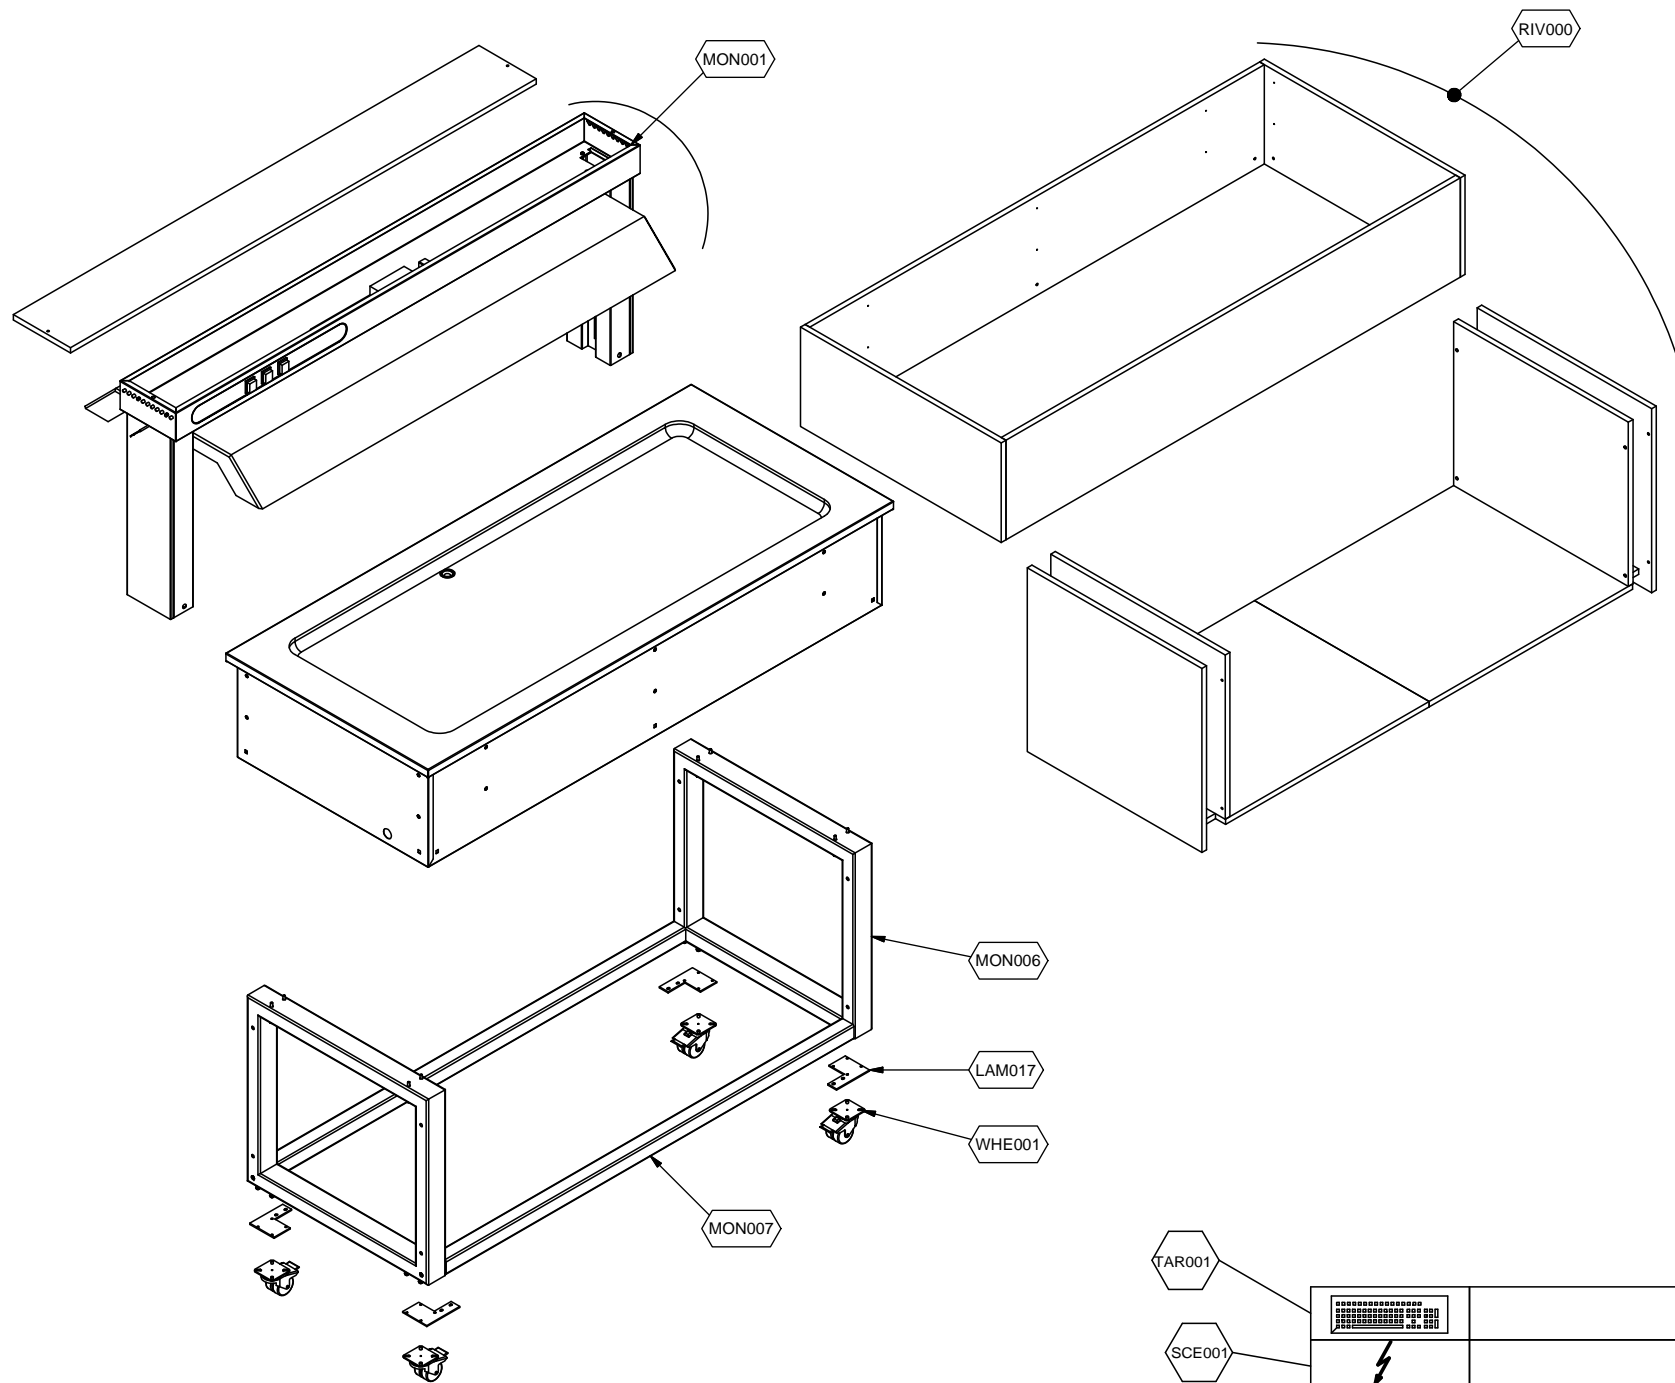

Cod. ESP086

Denominazione: TRADITION PURPLE

Data: 03/08/11

INDICE DI MODIFICA: 00