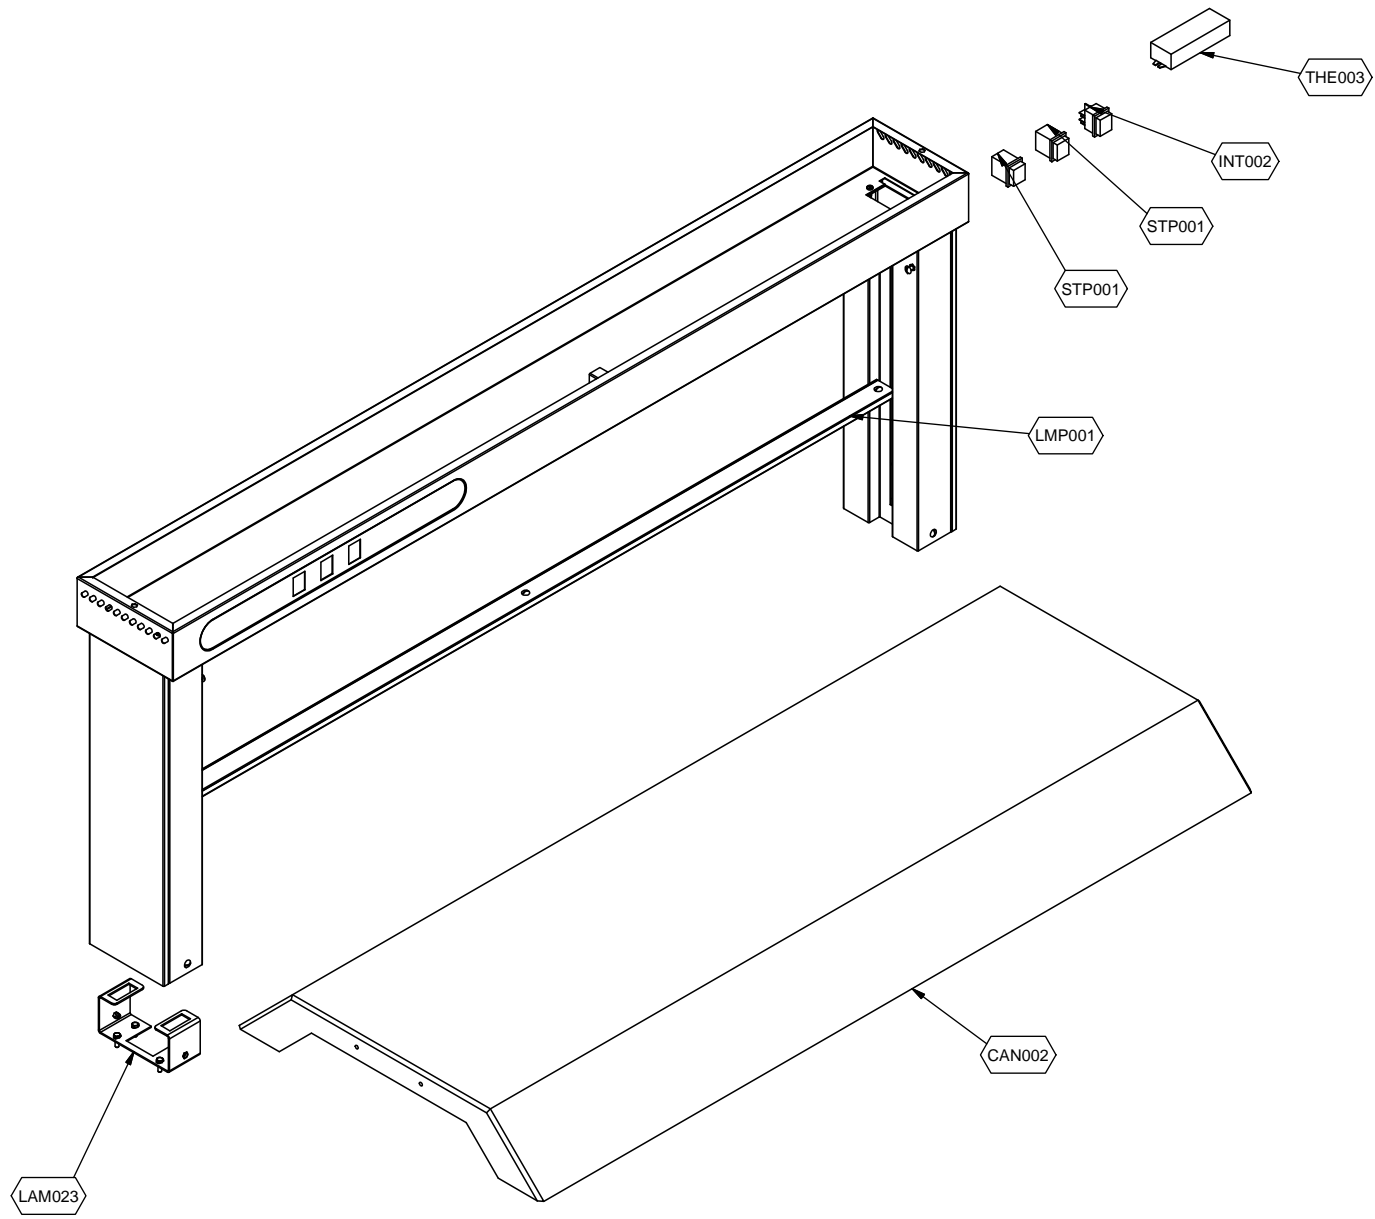

## Kühlung Büfett-Insel Neutralelement, Vollverkleidung

Artikel-Nr.  
90651279 (9BTIS4NNMCA01 / TR-PURPLE 4C)

---

### Explosionszeichnung / Ersatzteile

---

Bitte bei Ersatzteilbestellung immer Artikelnummer und Seriennummer mit angeben!

Cod. ESP086

Denominazione: TRADITION PURPLE

Data: 03/08/11

INDICE DI MODIFICA: 00

Il presente disegno non può essere riprodotto, utilizzato o comunicato a terzi