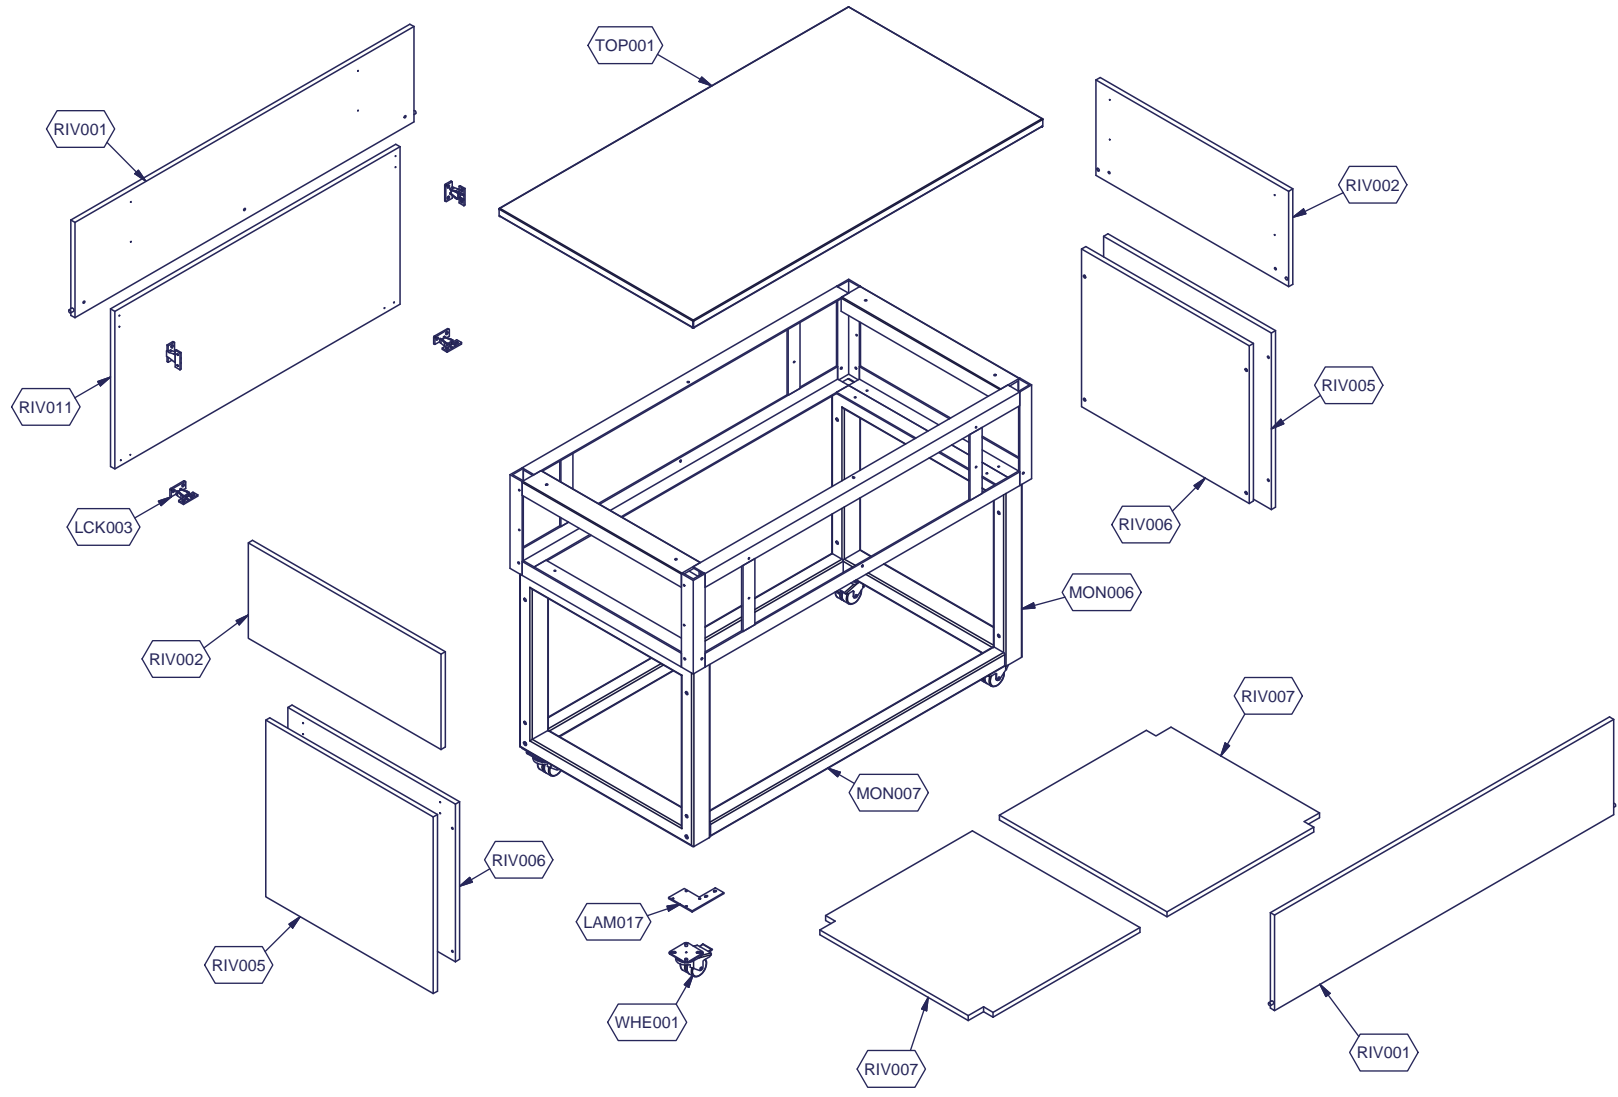

cookmax+

start!

Kühlung Ausgabe-Element neutral

Artikel-Nr.

651064 (9BTIS3NNNWA90 / SERVICE PURPLE 3 W)

Explosionszeichnung / Ersatzteile

Bitte bei Ersatzteilbestellung immer Artikelnummer und Seriennummer mit angeben!

Cod. ESP385

Denominazione: SERVICE PURPLE PIANO DRITTO

Data: 10/06/13

INDICE DI MODIFICA: 00

	PARAM.	OPTIONAL
		
SCE001	TAR001	OPT

Exploded View

Validity: 08/04/2016

9BTIS3NNNWA90	TRADITION 3 NEUTRO WENGE NO SOV.SPEC.+SC
ESP385	SERVICE PURPLE PIANO DRITTO

Ref. Drawing	Code	Description
LAM017	72539674	LAM.UNIONE GAMBA+TRAVERSO DROP-IN
LCK003	74702072	GIUNTO AGGANCIAMENTO PER PANNELLI ARUBA
MON006	72539680	TELAIO GAMBA DROP-IN
MON007	72539692	TRAVERSO TELAIIO GAMBA 3/1 DROP-IN
RIV001	72546346	FIANCO SUP.WENGE' DROP-IN 3/1
RIV002	72546306	SPALLA SUP.WENGÈ DROP-IN
RIV005	72546316	SPALLA INF.EST.WENGÈ DROP-IN
RIV006	72546326	SPALLA INF.INT.WENGÈ DROP-IN
RIV007	72546396	RIPIANO INF.WENGE' DROP-IN 3/1
RIV011	72545656	POSTERIORE INF.HOT WENGÈ 3/1 DROP-IN
TOP001	73669912	ASS.PIANO PURPLE PIANA 3/1 DROP-IN
WHE001	74708011	RUOTA GEMELLATA DIAM. 50MM POLIAMMIDE