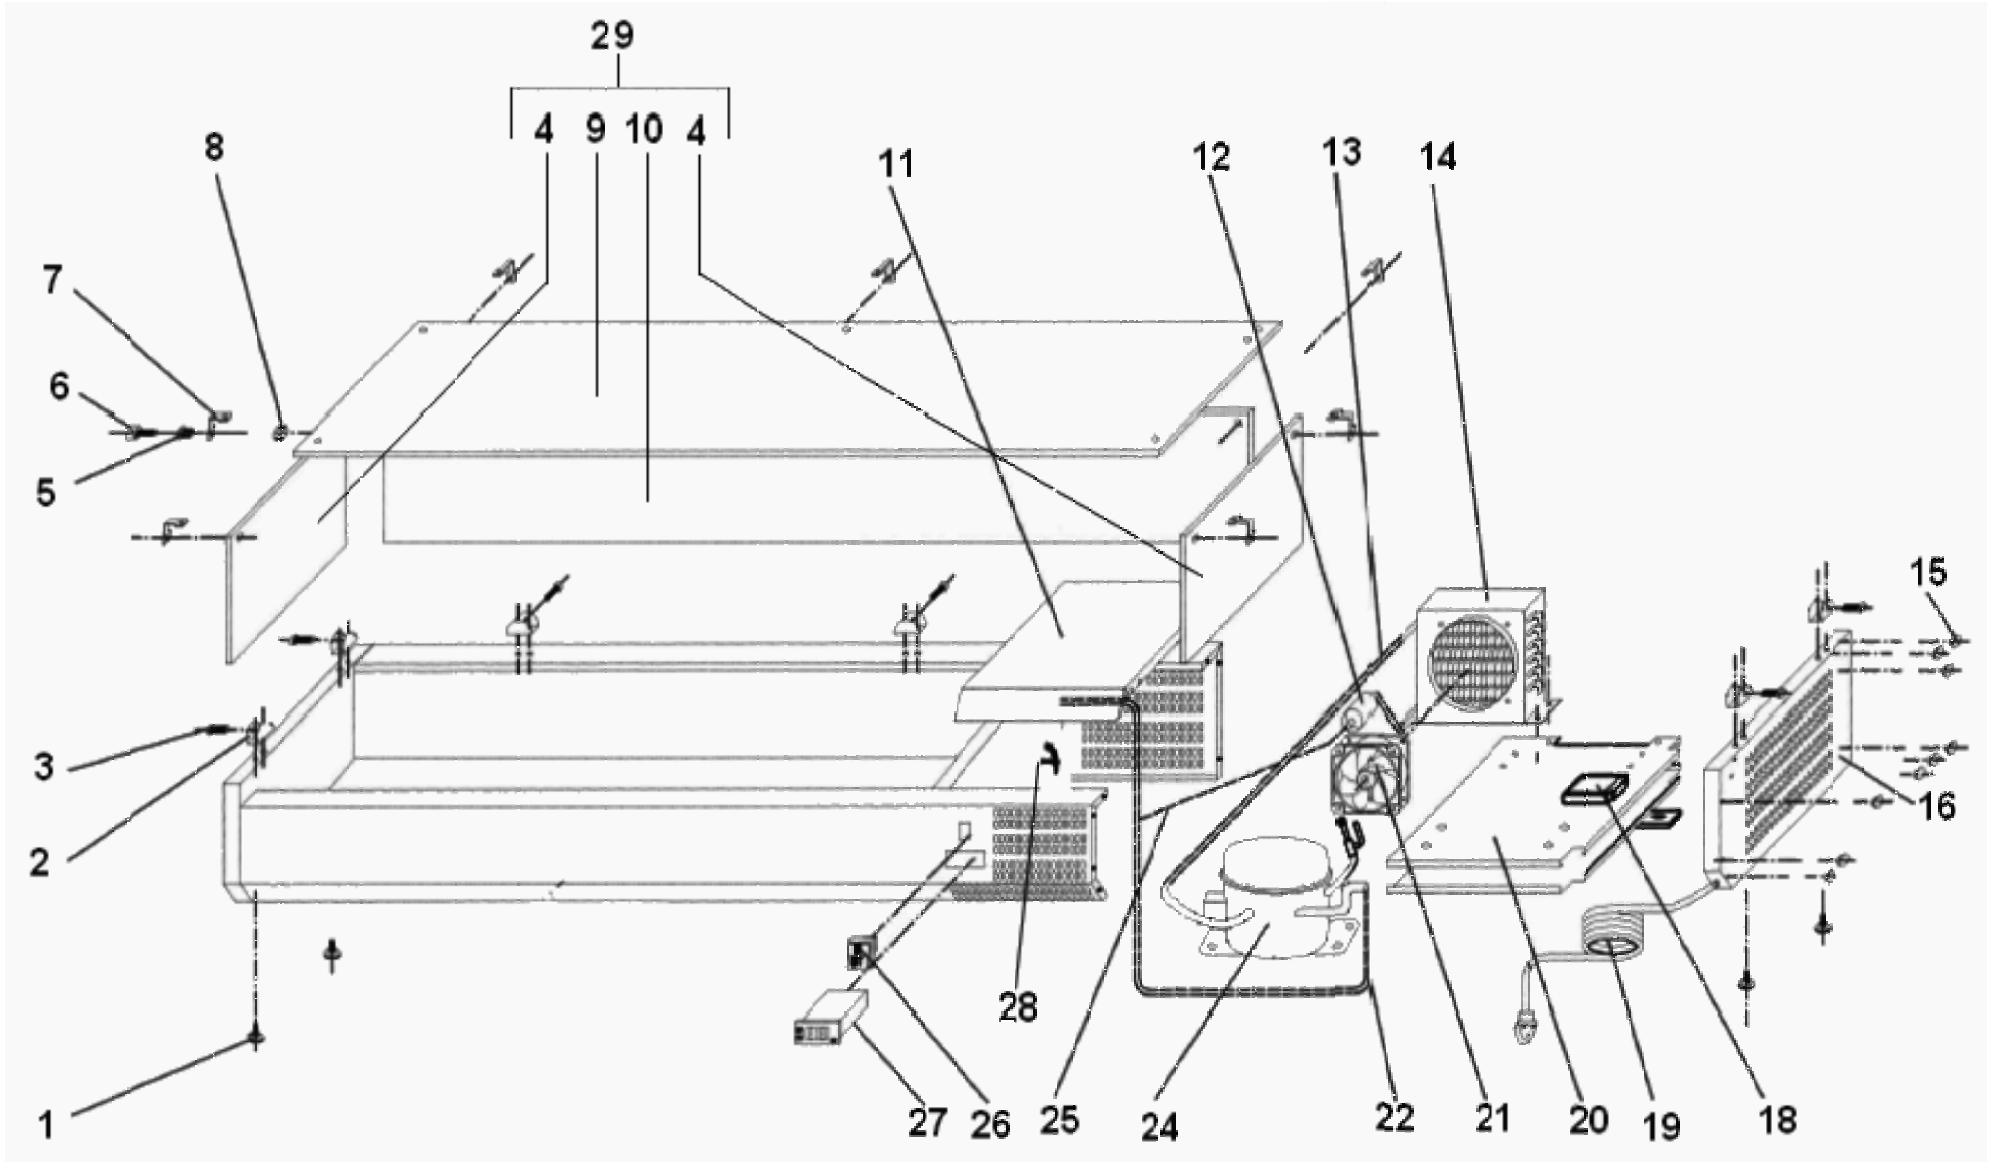

RI120/140/150/160/180/200 330/380

Pos. Ref.	Codice Code		Caratteristiche Features	Descrizione Description		**			
1	SL0643			Piede	Feet				
2	RC0273		Profondita' RI 330 Profondita' RI 380	Clip	Clip	Á			
3				Vite	Screw				
5				Protezione	Protection				
6				Vite	Screw				
7				Staffa	Stirrup				
8				Fissaggio	Fixing				
29		KV12033 KV14033 KV15033 KV18033 KV20033			Profondita' RI 330 Assembly (4+9+10) f.p.(*)		Kit vetri	Glass set	Á
29	KV12038 KV14038 KV15038 KV18038 KV20038		Profondita' RI 380 Assembly (4+9+10) f.p.(*)	Kit vetri	Glass set	Á			
11	RC0180		Profondita' RI 330	Coperchio	Cover				
11	RC0202		Profondita' RI 380	Coperchio	Cover				
12	RC0066		Disidratatore GR 20	Filtro	Filter				
13				Scarico	Discharge				
14	RC0201			Condensatore	Condenser				
15	RC0736			Cappuccio	Plastic cap				
16	RC0277		Profondita' RI 330	Fianco	Side				
16	RC0278		Profondita' RI 380	Fianco	Side				
18	RC0235			Scatola	Box				
19	SL0130			Spina	Pin				
20				Supporto	Support				
21	RC0010	●	RI 330 Fino al 2009	Ventola	Fan				
21	RC0654	●	Dal 2010 R.i 330-380	Ventola	Fan,				
22				Tubo	Tube				
24	RC0656		R.I 120-140-150-180 330/380	Compressore	Compressor				
24	RC0047		R.I 200/330- 200/380	Compressore	Compressor				
25			Ø 0.8X2000	Capillare	Capillary				
26	SL0621			Interruttore	Switch				
27	SL0531	●	REK 31 ED	Termostato	Thermostat				
28	SL0052	●	Fino al 2009	Sonda PTC	Probe PTC				
28	RC0321	●	Dal 2010	Sonda NTC	Probe NTC				

(*): fuori produzione / out of production

● : ricambio consigliato / spare part suggested