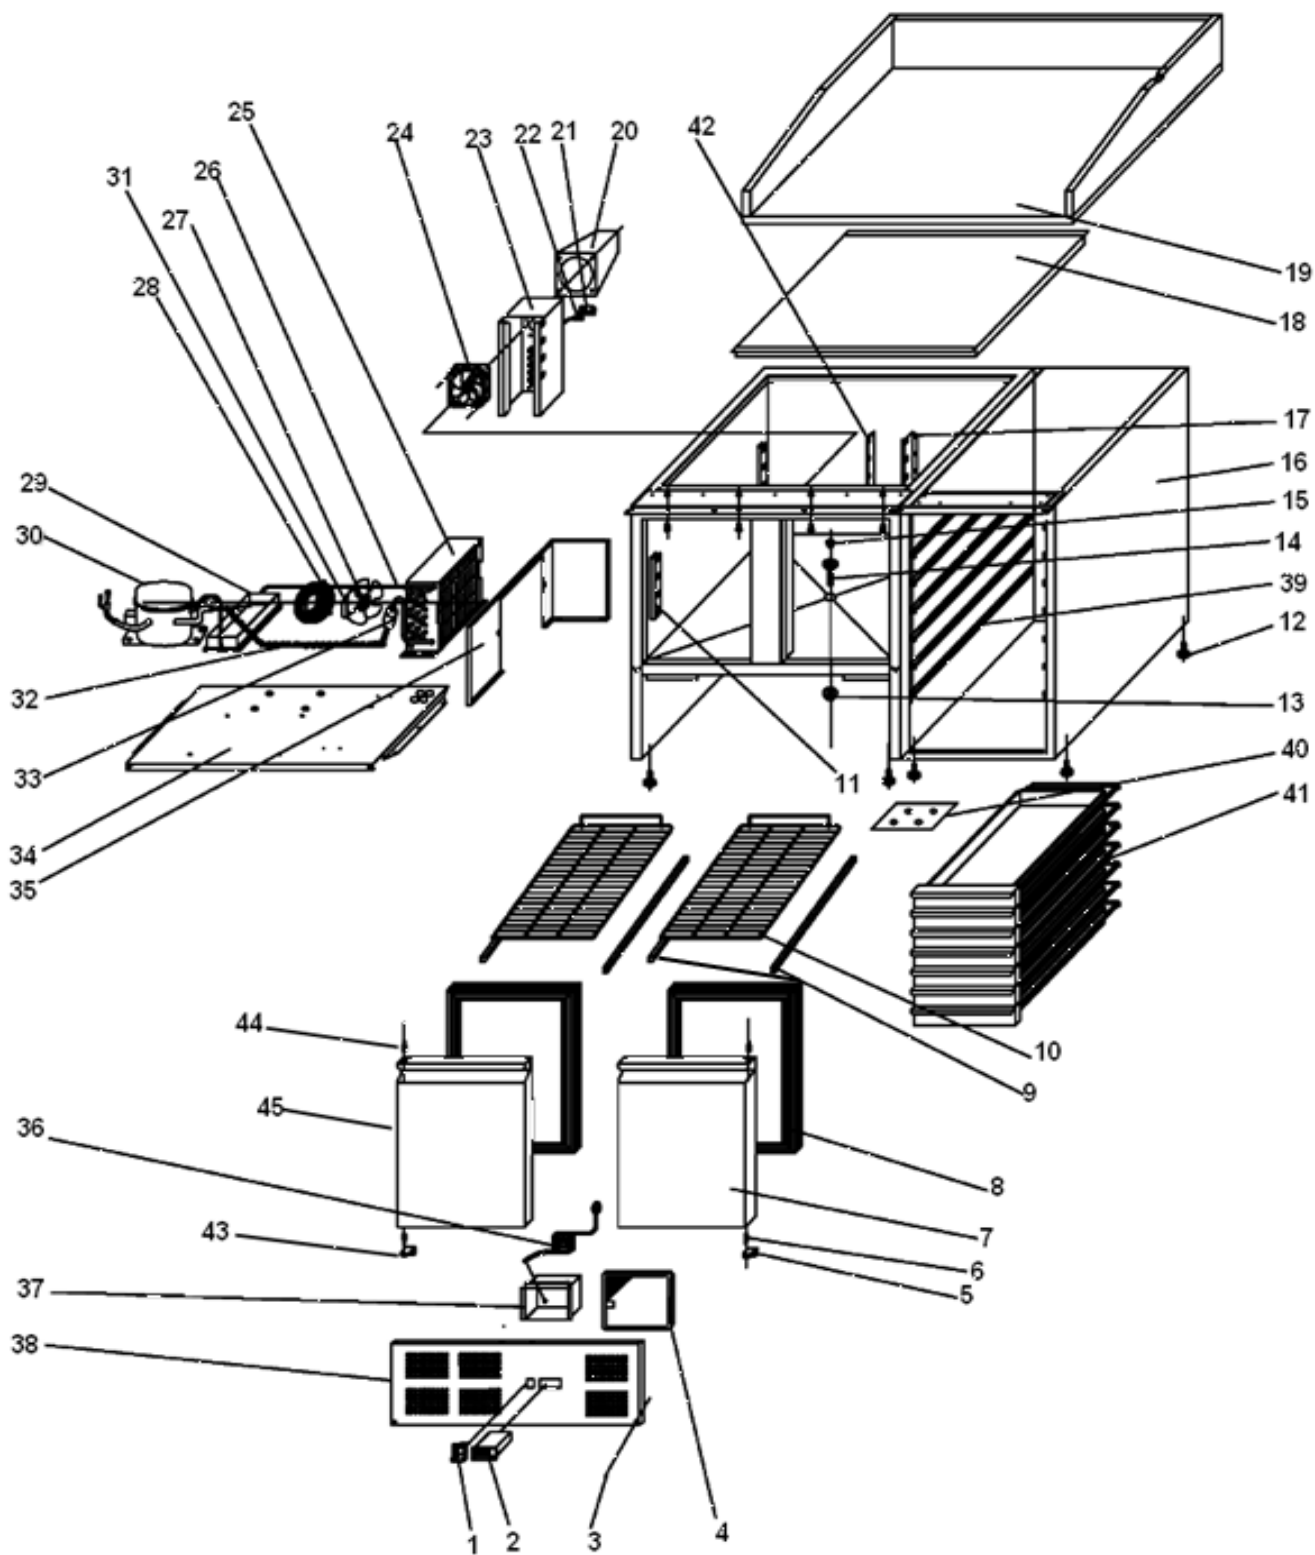

Kühlung Pizzatisch

Artikel-Nr. 611023 (S903PZ CAS)

Explosionszeichnung / Ersatzteile

Bitte bei Ersatzteilbestellung immer Artikelnummer und Seriennummer mit angeben!

S903PZ CAS

S903PZ CAS

Pos. Ref.	Codice Code		Caratteristiche Features	Descrizione Description		Prezzo netto Net price
1	SL0621			Interruttore	Switch	2,70
2	SL0531	●		Centralina REK 31 ED	Controls unit REK 31 ED	43,30
3	RC0736			Cappuccio	Plastic cap	0,50
4	RC0763	●	Condensatore	Filtro	Filter	5,20
5	RC0373		Destra	Cerniera	Hinge	8,70
6	RC0175			Perno	Pivot	3,40
7	RC0184			Porta dx	Door right	62,30
8	RC0072	●		Guarnizione	Gasket	8,60
9	CG11			Coppia Guida	Guide left/right	Vedi listino
10	GRP11			Griglia	Grill	Vedi listino
11				Supporto	Support	
12	RC0213			Piede	Feet	7,60
13				Dado	Nut	
14	RC0275			Piletta	Drain pipe	4,80
15				Copertura	Covering	
16				Carcassa	Housing	
17				Supporto	Support	
18				Piano	Surface	
19	RC0764			Granito	Granite	103,90
20				Coperchio	Cover	
21	RC0727			Aggancio	Coupling	3,50
22	RC0321	●		Sonda NTC	Probe NTC	10,80
23				Supporto	Support	
24	RC0011	●	Ricircolo Aria	Ventola	Fan	18,10
25	RC0281			Condensatore	Condenser	46,30
26				Scarico	Discharge	
27	RC0765			Ventola	Fan	27,70
28	RC0242			Protezione	Protection	6,00
29	RC0363			Vaschetta	Bowl	7,00
30	RC0678		1/4 HP- R134a	Compressore	Compressor	111,50
31	RC0229			Motore	Motor	35,00
32			Ø1.15X3000	Capillare	Capillary	
33	RC0066		Gr 30	Filtro deidratatore	Dehydrator filter	7,30
34				Pannello	Panel	
35				Coperchio	Cover	
36	SL0130			Spina	Pin	8,80
37				Scatola	Box	
38	RC0224			Pannello di controllo	Control panel	34,80
39	RC0766			Coppia guida	Guide left/right	10,00
40				Giunzione	Junction	
41	RC0767			Cassetto	Tray	40,50
42				Supporto	Support	
43	RC0372		Sinistra	Cerniera	Hinge	8,70
44	RC0175			Perno	Pivot	3,40
45	RC0183			Porta sx	Door left	62,30