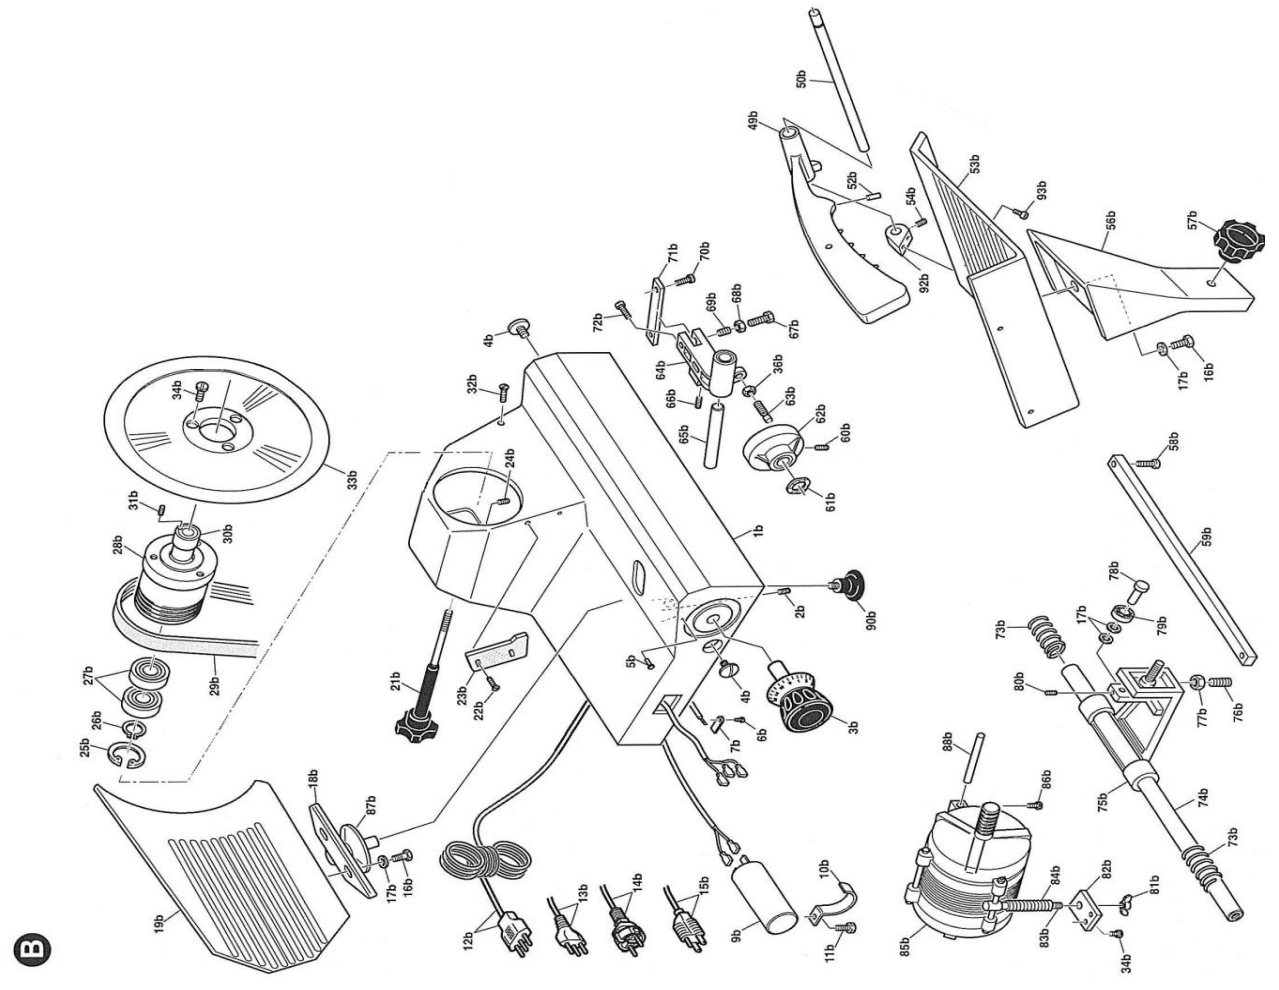

Schrägschneider rot, Messer Ø 220 mm

Artikel-Nr.
411034 (SG220PRed)

Explosionszeichnung / Ersatzteile

Bitte bei Ersatzteilbestellung immer Artikelnummer und
Seriennummer mit angeben!

SPARE PART LIST / ESPLOSO SG220P ROSSA

SPARE PART LIST / ESPLOSO SG220P ROSSA

REF.	CODE CODICE	DESCRIPTION	DESCRIZIONE
1b		Red base	Base rossa
3b		Adjustment knob	Manopola graduata
4b		Screw	Vite
9b	R00790	Capacitor	Condensatore
14b		Electric cable	Cavo alimentazione
18b		Gauge plate support	Supporto vela
19b		Gauge plate	Vela
21b	R01149	Blade protection tie rod	Tirante paralama
23b	R00229	Sliceguard protection	Protezione parafetta
27b	R00796	Bearing	Cuscinetto
28b		Pulley	Puleggia
29b	R00279	Belt	Cinghia
30b		Pivot	Perno
33b	R00225	Blade	Lama
49b		Arm	Pressamerce
50b		Arm rod	Barra pressamerce
53b		Carriage	Piatto
56b		Carriage arm	Braccio piatto
57b	R02144	Knob	Pomello
59b		Rod	Barra
62b		Cam	Camma
64b		Steerer	Canotto
65b		Bracket rod	Barra blocchetto
73b		Spring	Molla
74b		Carriage rod	Barra piatto
75b	R02200	Carriage support	Supporto piatto
79b		Bearing	Cuscinetto
85b	R00979	Motor 230V/1N/50Hz	Motore 230V/1N/50Hz
85b		Motor 400V/3/50Hz	Motore 400V/3/50Hz
87b		Protection of gauge plate support	Protezione supporto vela
90b	R00116	Foot	Piedino
10c		Knob	Pomello affilatoio
17c	R00115	Pair wheel	Coppia mole
25c			
28c		Red covering	Capottina rossa
4d	R01164	Cover	Carter inferiore
5d		Electronic board	Scheda elettronica
7d	R00244	Switch	Interruttore
21d		Blade protection	Paralama
25d		Arm handle	Manopola pressamerce
26d		Handle spacer	Prolunga manopola
27d		Carriage handle	Maniglia piatto
28d	R01162	Carriage protection	Protezione piatto
32d	R01163	Screw, specer, nut for carriage protection	Vite, dist. e dado fissaggio protez. piatto
33d			