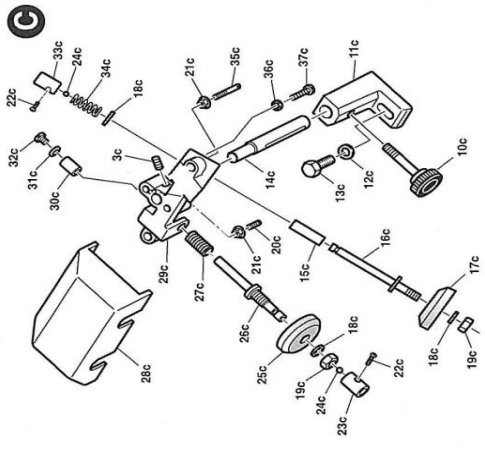

Schrägschneider rot, Messer Ø 220 mm

Artikel-Nr.
411034 (SG220PRed)

Explosionszeichnung / Ersatzteile

Bitte bei Ersatzteilbestellung immer Artikelnummer und
Seriennummer mit angeben!

SPARE PART LIST / ESPLOSO SG220P ROSSA

SPARE PART LIST / ESPLOSO SG220P ROSSA

REF.	CODE CODICE	DESCRIPTION	DESCRIZIONE
1b		Red base	Base rossa
3b		Adjustment knob	Manopola graduata
4b		Screw	Vite
9b	R00790	Capacitor	Condensatore
14b		Electric cable	Cavo alimentazione
18b		Gauge plate support	Supporto vela
19b		Gauge plate	Vela
21b	R01149	Blade protection tie rod	Tirante paralama
23b	R00229	Sliceguard protection	Protezione parafetta
27b	R00796	Bearing	Cuscinetto
28b		Pulley	Puleggia
29b	R00279	Belt	Cinghia
30b		Pivot	Perno
33b	R00225	Blade	Lama
49b		Arm	Pressamerce
50b		Arm rod	Barra pressamerce
53b		Carriage	Piatto
56b		Carriage arm	Braccio piatto
57b	R02144	Knob	Pomello
59b		Rod	Barra
62b		Cam	Camma
64b		Steerer	Canotto
65b		Bracket rod	Barra blocchetto
73b		Spring	Molla
74b		Carriage rod	Barra piatto
75b	R02200	Carriage support	Supporto piatto
79b		Bearing	Cuscinetto
85b	R00979	Motor 230V/1N/50Hz	Motore 230V/1N/50Hz
85b		Motor 400V/3/50Hz	Motore 400V/3/50Hz
87b		Protection of gauge plate support	Protezione supporto vela
90b	R00116	Foot	Piedino
10c		Knob	Pomello affilatoio
17c	R00115	Pair wheel	Coppia mole
25c			
28c		Red covering	Capottina rossa
4d	R01164	Cover	Carter inferiore
5d		Electronic board	Scheda elettronica
7d	R00244	Switch	Interruttore
21d		Blade protection	Paralama
25d		Arm handle	Manopola pressamerce
26d		Handle spacer	Prolunga manopola
27d		Carriage handle	Maniglia piatto
28d	R01162	Carriage protection	Protezione piatto
32d	R01163	Screw, specer, nut for carriage protection	Vite, dist. e dado fissaggio protez. piatto
33d			