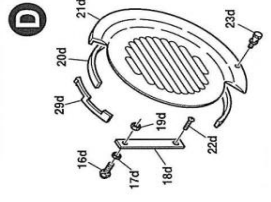

Schrägschneider rot, Messer Ø 220 mm

Artikel-Nr.
411034 (SG220PRed)

Explosionszeichnung / Ersatzteile

Bitte bei Ersatzteilbestellung immer Artikelnummer und
Seriennummer mit angeben!

SPARE PART LIST / ESPLOSO SG220P ROSSA

SPARE PART LIST / ESPLOSO SG220P ROSSA

REF.	CODE CODICE	DESCRIPTION	DESCRIZIONE
1b		Red base	Base rossa
3b		Adjustment knob	Manopola graduata
4b		Screw	Vite
9b	R00790	Capacitor	Condensatore
14b		Electric cable	Cavo alimentazione
18b		Gauge plate support	Supporto vela
19b		Gauge plate	Vela
21b	R01149	Blade protection tie rod	Tirante paralama
23b	R00229	Sliceguard protection	Protezione parafetta
27b	R00796	Bearing	Cuscinetto
28b		Pulley	Puleggia
29b	R00279	Belt	Cinghia
30b		Pivot	Perno
33b	R00225	Blade	Lama
49b		Arm	Pressamerce
50b		Arm rod	Barra pressamerce
53b		Carriage	Piatto
56b		Carriage arm	Braccio piatto
57b	R02144	Knob	Pomello
59b		Rod	Barra
62b		Cam	Camma
64b		Steerer	Canotto
65b		Bracket rod	Barra blocchetto
73b		Spring	Molla
74b		Carriage rod	Barra piatto
75b	R02200	Carriage support	Supporto piatto
79b		Bearing	Cuscinetto
85b	R00979	Motor 230V/1N/50Hz	Motore 230V/1N/50Hz
85b		Motor 400V/3/50Hz	Motore 400V/3/50Hz
87b		Protection of gauge plate support	Protezione supporto vela
90b	R00116	Foot	Piedino
10c		Knob	Pomello affilatoio
17c	R00115	Pair wheel	Coppia mole
25c			
28c		Red covering	Capottina rossa
4d	R01164	Cover	Carter inferiore
5d		Electronic board	Scheda elettronica
7d	R00244	Switch	Interruttore
21d		Blade protection	Paralama
25d		Arm handle	Manopola pressamerce
26d		Handle spacer	Prolunga manopola
27d		Carriage handle	Maniglia piatto
28d	R01162	Carriage protection	Protezione piatto
32d	R01163	Screw, specer, nut for carriage protection	Vite, dist. e dado fissaggio protez. piatto
33d			