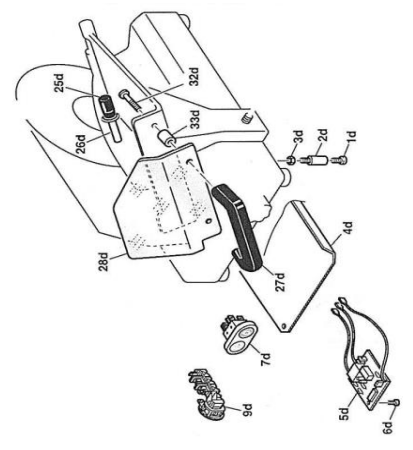

Schrägschneider rot, Messer Ø 220 mm

Artikel-Nr.
411034 (SG220PRed)

Explosionszeichnung / Ersatzteile

Bitte bei Ersatzteilbestellung immer Artikelnummer und
Seriennummer mit angeben!

SPARE PART LIST / ESPLOSO SG220P ROSSA

SPARE PART LIST / ESPLOSO SG220P ROSSA

REF.	CODE CODICE	DESCRIPTION	DESCRIZIONE
1b		Red base	Base rossa
3b		Adjustment knob	Manopola graduata
4b		Screw	Vite
9b	R00790	Capacitor	Condensatore
14b		Electric cable	Cavo alimentazione
18b		Gauge plate support	Supporto vela
19b		Gauge plate	Vela
21b	R01149	Blade protection tie rod	Tirante paralama
23b	R00229	Sliceguard protection	Protezione parafetta
27b	R00796	Bearing	Cuscinetto
28b		Pulley	Puleggia
29b	R00279	Belt	Cinghia
30b		Pivot	Perno
33b	R00225	Blade	Lama
49b		Arm	Pressamerce
50b		Arm rod	Barra pressamerce
53b		Carriage	Piatto
56b		Carriage arm	Braccio piatto
57b	R02144	Knob	Pomello
59b		Rod	Barra
62b		Cam	Camma
64b		Steerer	Canotto
65b		Bracket rod	Barra blocchetto
73b		Spring	Molla
74b		Carriage rod	Barra piatto
75b	R02200	Carriage support	Supporto piatto
79b		Bearing	Cuscinetto
85b	R00979	Motor 230V/1N/50Hz	Motore 230V/1N/50Hz
85b		Motor 400V/3/50Hz	Motore 400V/3/50Hz
87b		Protection of gauge plate support	Protezione supporto vela
90b	R00116	Foot	Piedino
10c		Knob	Pomello affilatoio
17c	R00115	Pair wheel	Coppia mole
25c			
28c		Red covering	Capottina rossa
4d	R01164	Cover	Carter inferiore
5d		Electronic board	Scheda elettronica
7d	R00244	Switch	Interruttore
21d		Blade protection	Paralama
25d		Arm handle	Manopola pressamerce
26d		Handle spacer	Prolunga manopola
27d		Carriage handle	Maniglia piatto
28d	R01162	Carriage protection	Protezione piatto
32d	R01163	Screw, specer, nut for carriage protection	Vite, dist. e dado fissaggio protez. piatto
33d			