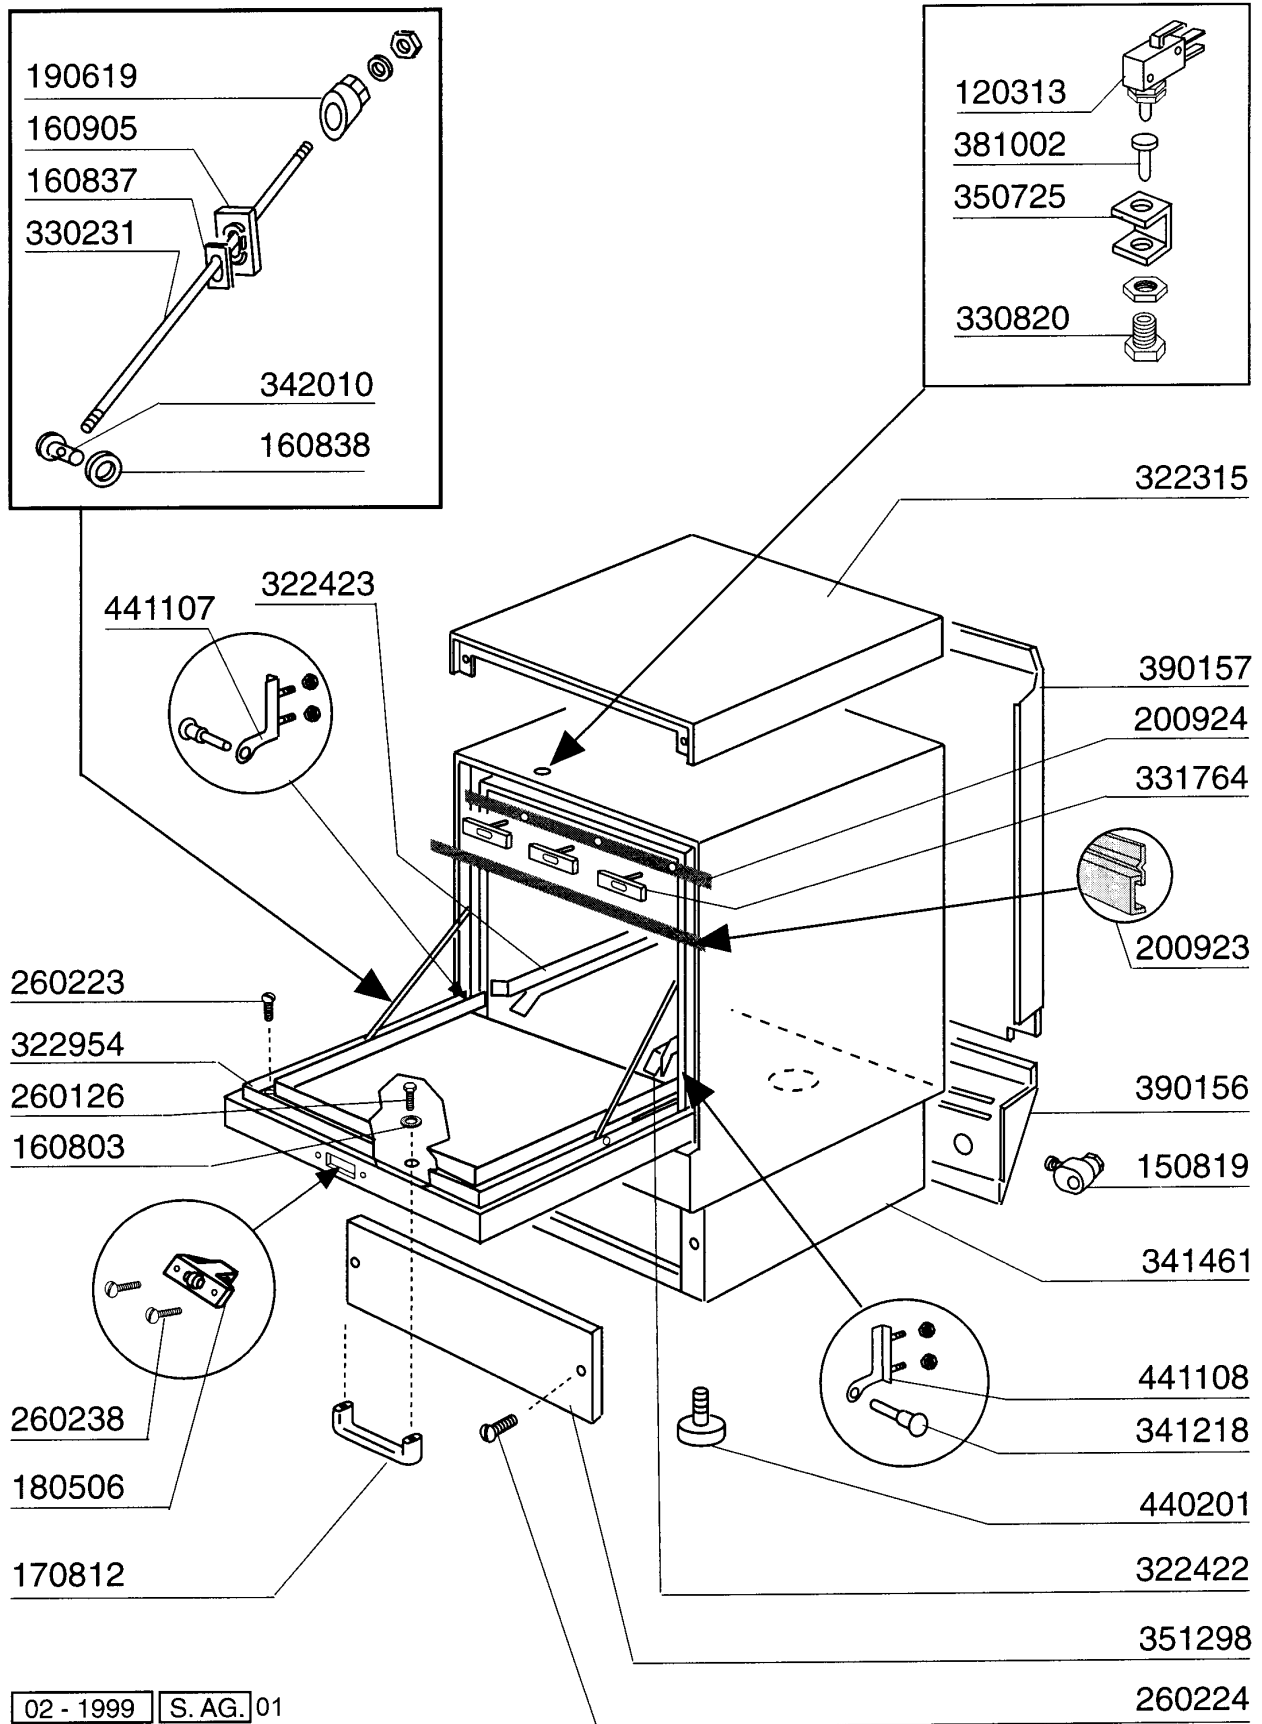

**LF315 - Frontlade Geschirrspülmaschinen  
Tafelliste**

1	Karosserie
2	Tank
3	Spülung
4	Wasch-und Nachspülarme
5	Nachspülgruppe
6	E-Tafel LF315
7	Waschpumpe
8	Klarspüler-dosiergerät
9	Laugenpumpe LF315
10	Spülmittelpumpe

PARTI DI RICAMBIO  
PIECES DETACHEES  
SPARE PARTS  
ERSATZTEILE  
LISTA DE RECAMBIOS

**LF 315**  
**LF 320**  
**LF 320 A**  
**LF 323**  
**LF 323 A**

9/94

**LF 350**  
**LF 350 A**

7/2000

09 - 2000 S. AG.

**LF315 - Seite 1 - Karosserie  
Legende**

<b>Kode</b>	<b>Bezeichnung</b>	<b>Preis</b>
120313	Türendshalter F2 > F80	0
150819	Kabeldurchgang Pg16 Mit Loch	0
160803	Dichtung D.5	0
160837	Dichtung Für Zugstange Bc-fc	0
160838	Gleitring Für Zugstange Fc	0
160905	Gleitplatte F. Zugstange	0
170812	Graue Türgriff	0
180506	Schnappverschluss Br-bc-fc	0
190619	Gesperre Der Zugstange B-f-r	0
200923	Türdichtung	0
200924	Dichtung	0
260126	Schraube Te 5x12	0
260223	Rostfr.st Sonderschraube Tb5x12 304	0
260224	Tb-schraube 6x15 B23-10-11-12	0
260238	Tb-schraube M4x10 Griffbefestigung	0
322315	Abdeckung	0
322422	Fuehrung	0
322423	Fuehrung	0
322954	Tür F Lav Line	0
330231	Zugstange Fc Serie	0
330820	Buechse Tuermikro F2-20-45-5	0
331764	Befest.platte Für Türdichtung B-f	0
341218	Scharnierstift B-f-g	0
341461	Karosserie	0
342010	Stift Für Zugstange Fc	0
350725	Winkel Des Mikros F300-45-55-65	0
351298	Frontpaneel	0
381002	Stift F.tuermikro F2-20-45-55	0
390156	Hintere Abdeckung	0
390157	Hintere Abdeckung	0
440201	Gummifuss D.60x10	0
441107	Scharniere Br-bc-fc Linke	0
441108	Scharniere Br-bc-fc Recht	0