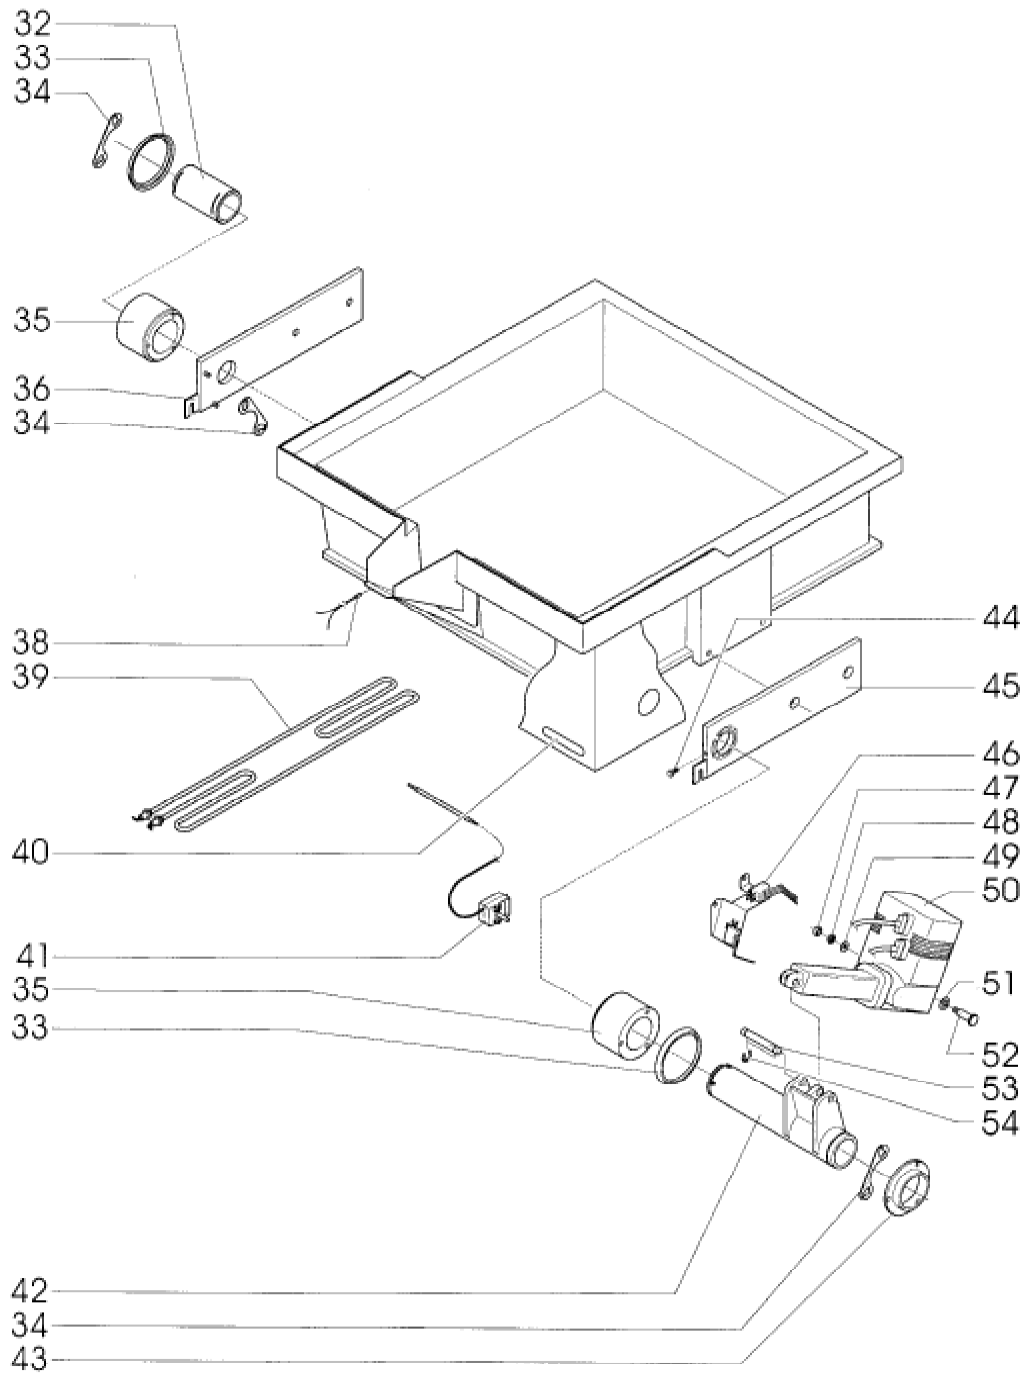

Seite	Position	Kreditorart.Nr	GB	DE
001	001	164851	PE-relay card	PE-Relaiskarte
001	002	152424	regulator	Regler
001	003	942233002	control panel assembly	BG-Schalterblende
001	004	064305	symbol mask for electronics	Symbolmaske für Elektronik
001	005	943846002	top frame assembly	BG-Oberplatte
001	006	157311	U-disk 8,4	U-Scheibe 8,4
001	007	157128	lock washer S8 CR-ST4122	Sicherungsscheibe S8 CR-ST4122
001	008	142402	cap nut M8	Hutmutter M8
001	010	738810000	packing piece	Unterlegblech
001	011	996624002	support angle	Auflagewinkel
001	013	062300	foot of the unit	Gerätefuß
001	024	131619	cover swivel joint	Deckeldrehgelenk
001	025	906397010	lid, single walled	Deckel einwandig
001	025	945301002	lid	Deckel
001	026	062144	black laminar plug	Lamellenstopfen, schwarz
001	027	131613	handle base	Griffleger
001	028	153149	countersink screw with slot M6x70	Senkkopfschraube mit Schlitz M6x70
001	029	945302002	handle	Griff
001	030	130919	unit side strip, r.h.	Geräteseitenleiste rechts
001	030	130918	side appliance strip left	Geräteseitenleiste links