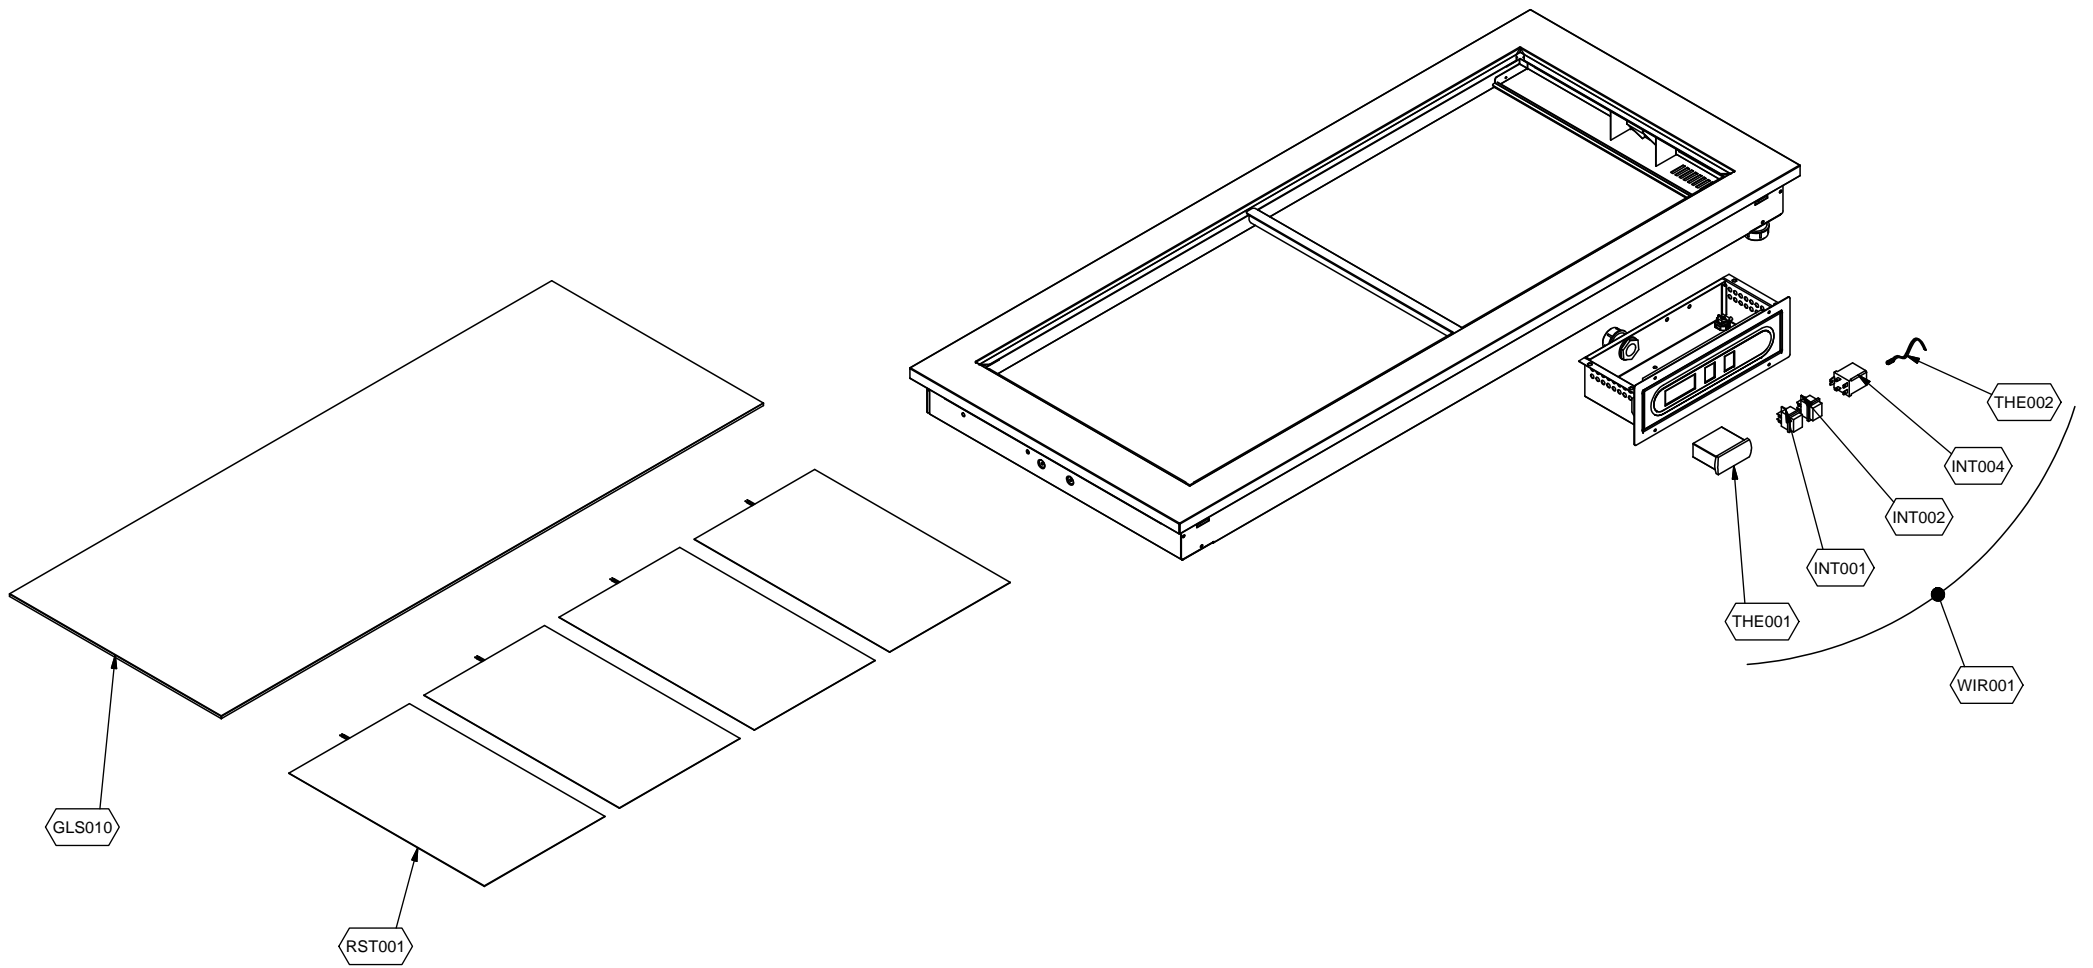

## Kühlung Drop-in Element Ceran-Platte, beheizt

Artikel-Nr.  
90651125 (9DRBR3CEN0A01 / SO-BROWN3)

---

# Exploded View

Validity: 08/04/2016

9DRBR3CEN0A01	SOUL BROWN 3 PIANO RISC.VT SENZA SOV.
ESP038	SOUL BROWN

Ref. Drawing	Code	Description
GLS010	74776682	CR.VETROC.PIASTRA BROWN 3/1 DROP-IN
INT001	74742008	INT.NERO ON-OFF 16A SH JS-608FA-O-B-6
INT002	74742017	INTERR.ARANC.LAMP 16A B418C1H1X0000 MOLV
INT004	75956088	RELE FINDER 30A 65-31 230V 50-60HZ
RST001	70259094	RES.ADES.SIL.290*470 285W+TERM.DROP-IN
SCE001	SC852	SCHEMA ELETTRICO ESSENCE HOT
TAR001	RIF.TAR.B03	PARAMETRI DROPIN & BUFFET BROWN
THE001	74700897	CENTRALINA EASY CAREL 130°C PJEZS2P000
THE002	74700899	SONDA NTC 50K HT 130°C NTC030HT00
WIR001	73669842	ASS.Q.E BUFFET ESSENCE HOT SECCO