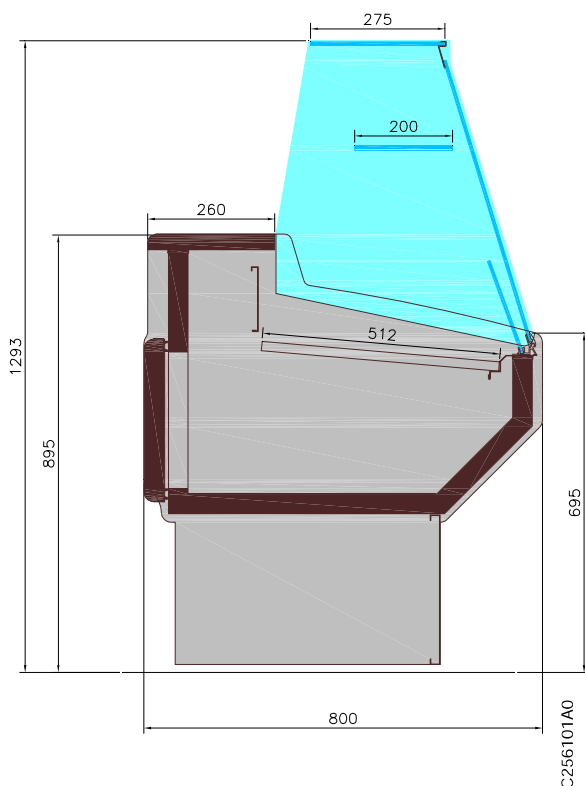

Disponível nas versões estática e ventilada, com vidros curvos ou planos.

Alfa is the newest display cabinet, it has been created for compact spaces where accessibility is an important factor. This cabinet design is ideally suited to small convenience stores needing an effective display cabinet to promote products in a more attractive way. The total depth of 800 mm utilizes less space in the shop therefore maximising profits in the minimum of space, whilst, having a display and refrigerated under storage to be used as a support for the display. The fan assisted aspect of the cabinet allows for a more homogeneous temperature in all the display area.

Available with curved glasses, flat glasses, fan assisted and static.

Alfa c'est une nouvelle vitrine pour espaces compactes où l'accessibilité est un facteur important. Son design s'ajuste mieux à des magasins de convenance qui ont besoin d'une vitrine pour exposer leurs produits de forme attractive. Avec une profondeur totale de seulement 800mm, occupe un espace beaucoup réduit, sans néanmoins perdre une surface soit au niveau de l'exposition, soit au niveau de la réserve, qui le sert d'appui.

Disponible dans les versions statiques et ventilées, avec vitres droites ou bombés.

VPR

+3 / +6°C	CÓD. Code	DESIGNAÇÃO Designation
	925600100	V ALFA 1000 FE-VPR
	925600200	V ALFA 1300 FE-VPR
	925600300	V ALFA 1500 FE-VPR
	925600400	V ALFA 2000 FE-VPR
	925600500	V ALFA 2500 FE-VPR
	925602100	V ALFA 1000 FV-VPR
	925602200	V ALFA 1300 FV-VPR
	925602300	V ALFA 1500 FV-VPR
	925602400	V ALFA 2000 FV-VPR
925602500	V ALFA 2500 FV-VPR