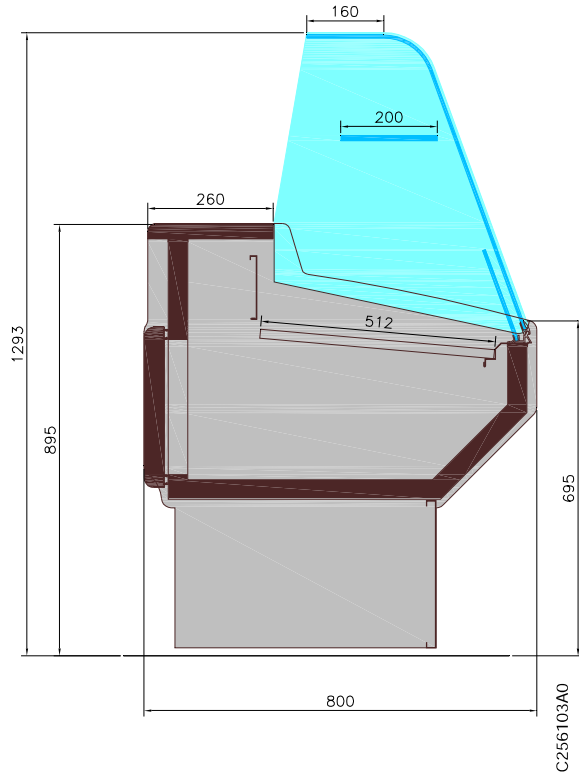

Présentation
Einführung

VCR

+3 / +6° C	CÓD. Code	DESIGNAÇÃO Designation
	925601100	V ALFA 1000 FE-VCR
	925601200	V ALFA 1300 FE-VCR
	925601300	V ALFA 1500 FE-VCR
	925601400	V ALFA 2000 FE-VCR
	925601500	V ALFA 2500 FE-VCR
	925603100	V ALFA 1000 FV-VCR
	925603200	V ALFA 1300 FV-VCR
	925603300	V ALFA 1500 FV-VCR
	925603400	V ALFA 2000 FV-VCR
925603500	V ALFA 2500 FV-VCR	

MESA