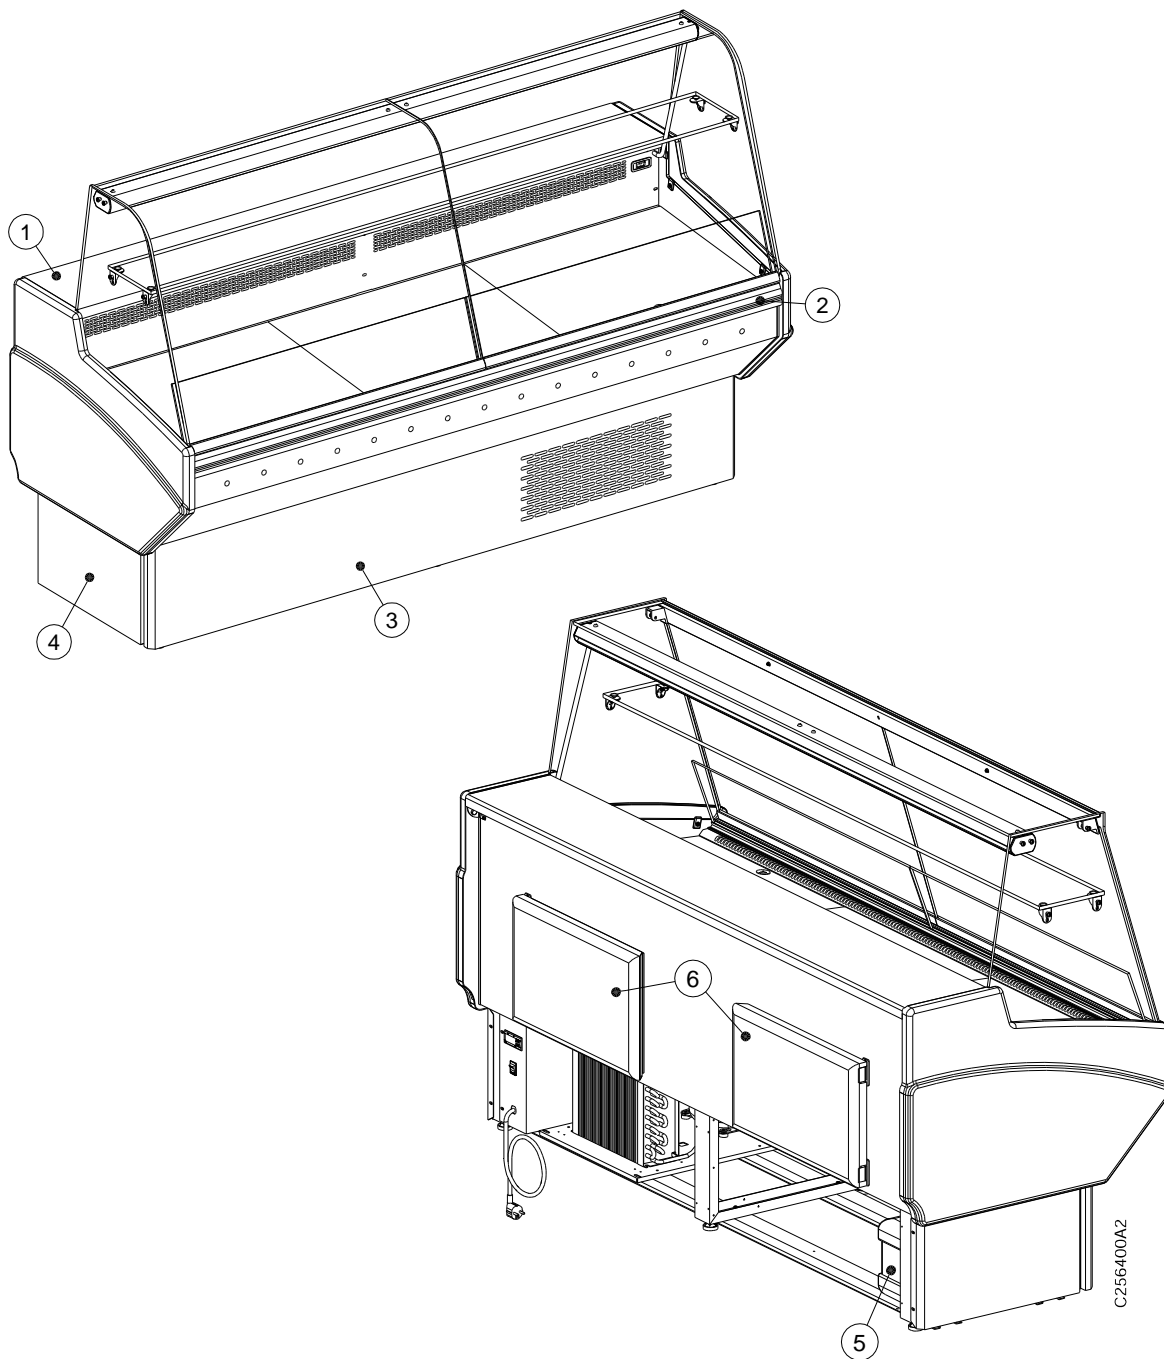

Elements Remplaçables
Austauschbare Teile

	1000	1300	1500	2000	2500
1	875310900	875311000	875311100	875311200	875311300
2	125617000	125617100	125617200	125617300	125617400
3	125707000	125707100	125707200	125707300	125707400
4			125610000		
5			879013900		
6			875440500		

A Mafgest reserva o direito de alterar o conteúdo deste documento sem aviso prévio. Subject to change without notice.