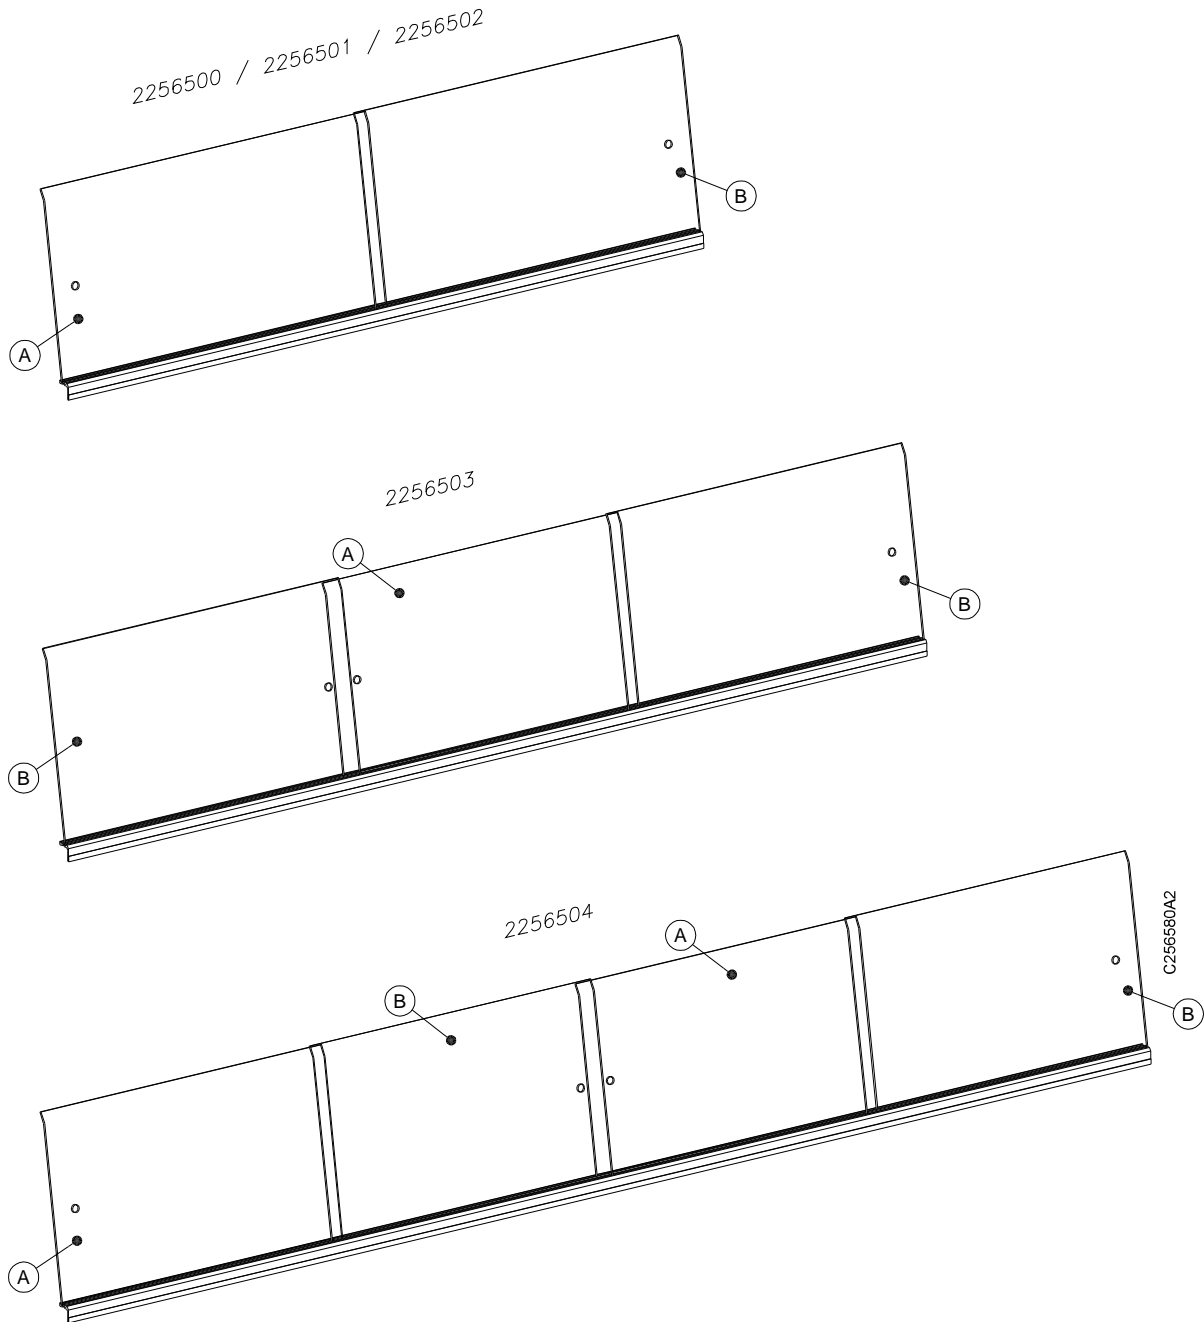

Several - Plexiglass Doors Kit
Divers - Kit de Portes Acryliques

COD. Code	DESIGNAÇÃO Designation	1000	1300	1500	2000	2500	A	B
225650000	KIT PORTAS ACRILICAS 960	X					125629000	125629500
225650100	KIT PORTAS ACRILICAS 1210		X				125629100	125629600
225650200	KIT PORTAS ACRILICAS 1420			X			125629400	125629900
225650300	KIT PORTAS ACRILICAS 1920				X		125629300	125629800
225650400	KIT PORTAS ACRILICAS 2420					X	125629200	125629700

A Mafgest reserva o direito de alterar o conteúdo deste documento sem aviso prévio. Subject to change without notice.