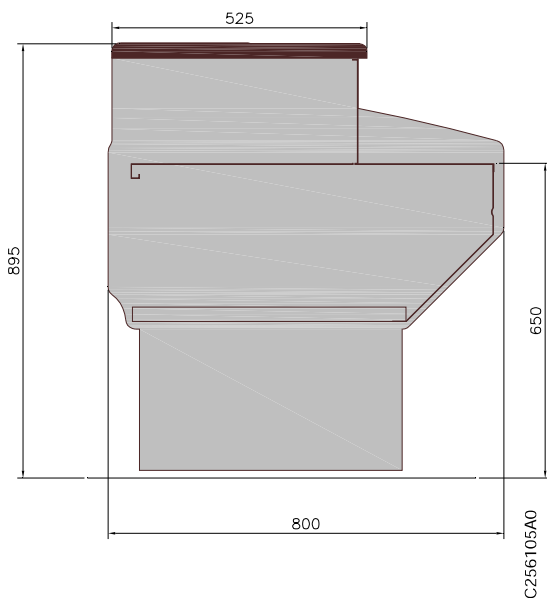

NEUTRA¹	CÓD. Code	DESIGNAÇÃO Designation
	925610100	MESA ALFA 700
	925610200	MESA ALFA CNT EXT 90

A Mafgest reserva o direito de alterar o conteúdo deste documento sem aviso prévio. Subject to change without notice.

Dimensões em mm / Dimensions in mm / Abmessungen in mm

¹ Neutro, sem refrigeração / Neutral, without refrigeration / Neutre, sans réfrigération / Null, ohne