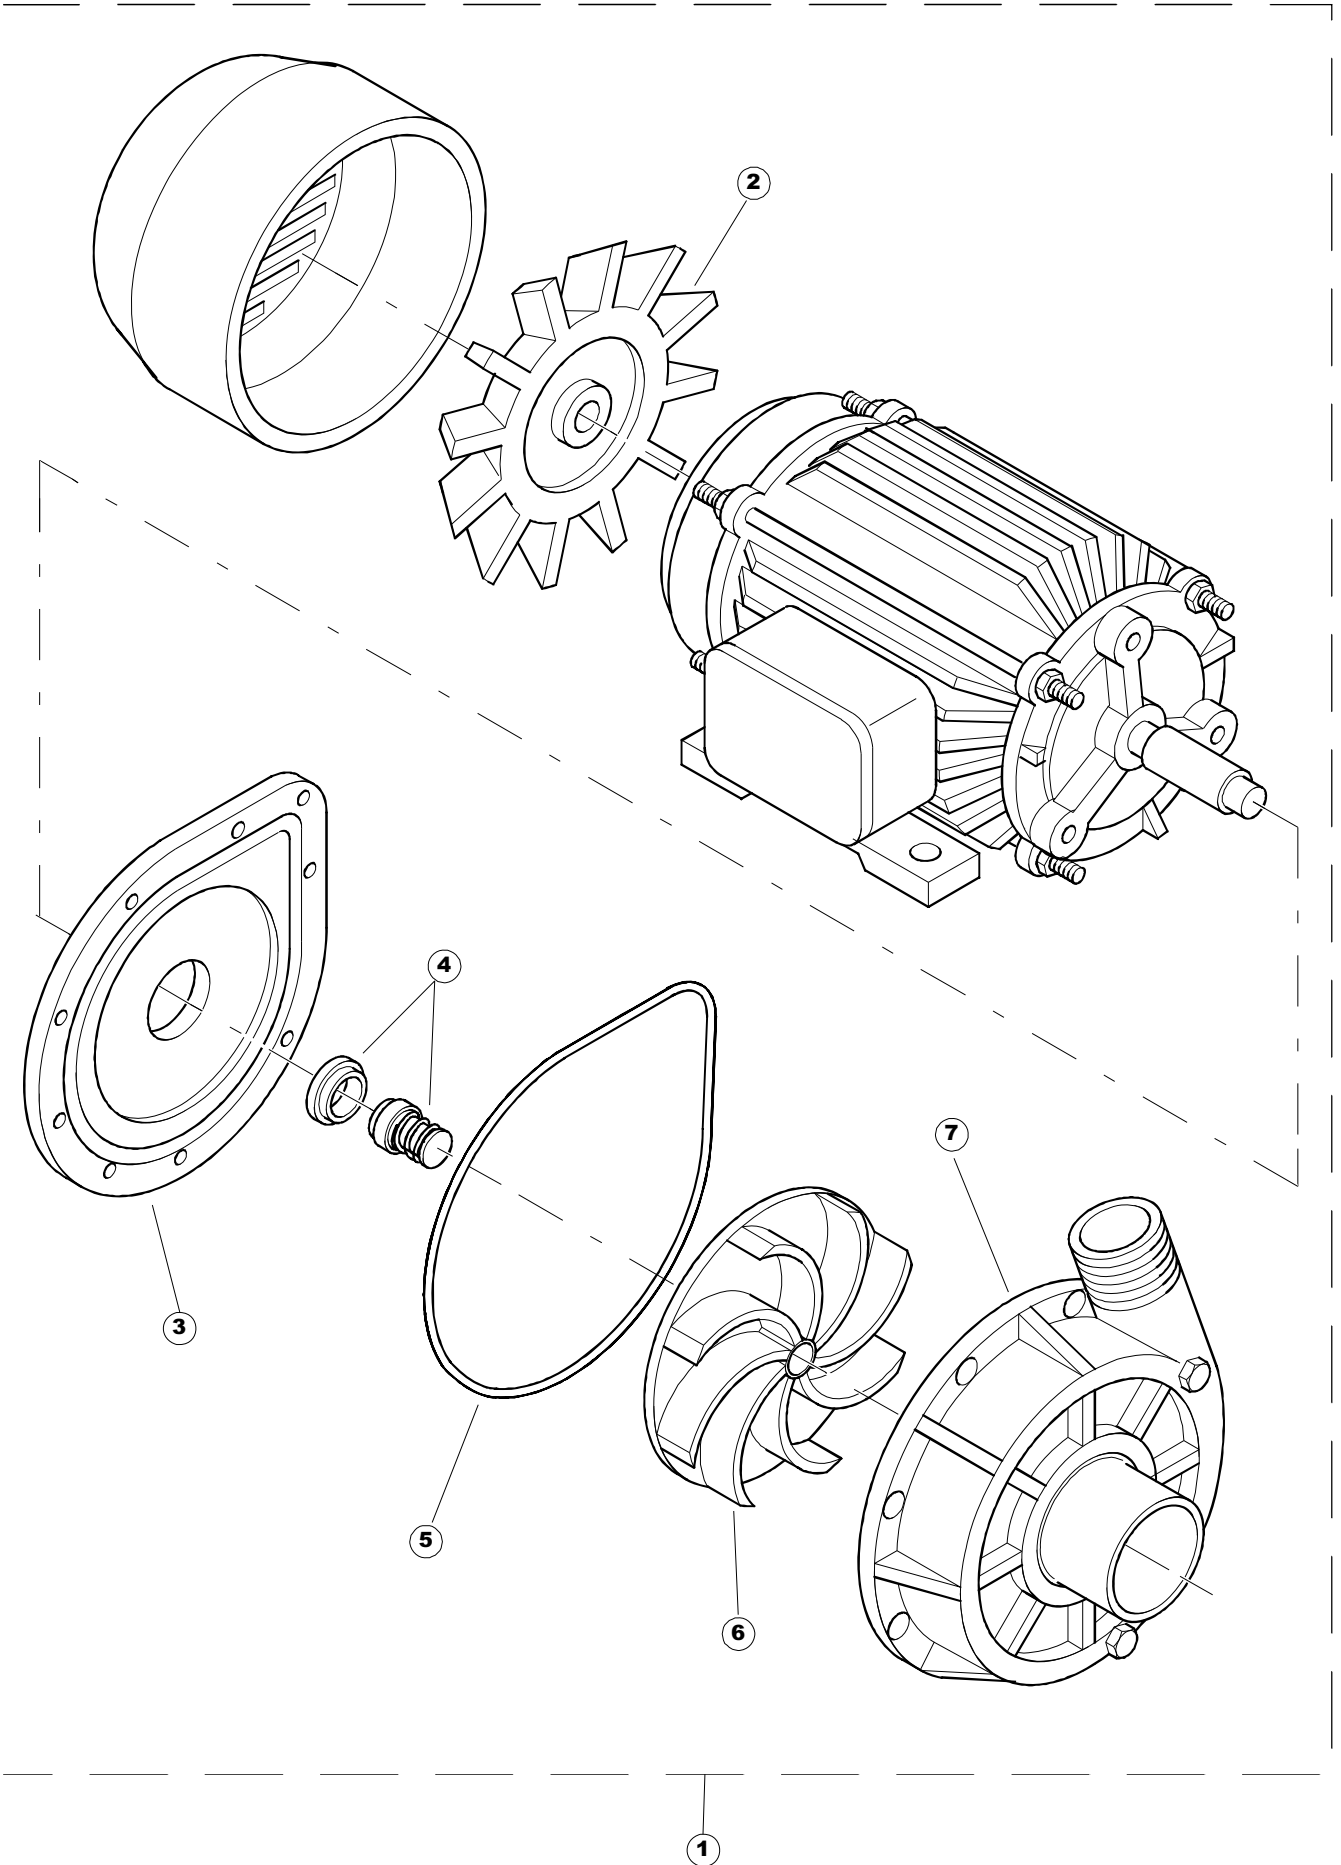

(*) Ricambio consigliato.

Pagina	Posizione	Codice ricambio	Vecchio codice	Descrizione
1	1	75050		PANNELLO SUP EST. TRAINO PG FINITO
1	2	75035		PANNELLO ANTERIORE
1	3	65654		KIT MOLLE SPORTELLO TRAINO
1	4	75225		SCATOLA SUPPORTO MOLLE SPORT. PG FINITO
1	5	65054		PANNELLO LATERALE
1	6	75654		PANNELLO ANTERIORE
1	7	75039		PANNELLO ANGOLARE ANTERIORE DESTRO
1	8	75040		PANNELLO ANGOLARE ANTERIORE DESTRO
1	9	75082		PORTA TRAINO
1	10	926014	CWM8	MAGNETE 8x16x40 + CUST.xDEM201
1	11	75244		PANNELLO POSTER. SUP. TRAINO PG FINITO
1	12	75041		PANNELLO ANGOLARE POSTERIORE SINISTRO
1	13	75035		PANNELLO ANTERIORE
1	14	75043		NON A LISTINO
1	15	65054		PANNELLO LATERALE
1	16	75038		PANNELLO ANGOLARE POSTERIORE SINISTRO
1	17	73100		PIEDE
1	18	75226		GANCIO MOLLA SPORTELLO TRAINO PG FINITO
2	1	75586		STAFFA SUPPORTO TENDINA INTERMEDIO
2	2	75121		SOSTEGNO TENDINA PER LAVASTOVIGLIE A
2	3	75120		TENDINE ENTRATA/USCITA TRAINO
2	4	75124		SOSTEGNO TENDINA PER LAVASTOVIGLIE A
2	5	75123		TENDINA INTERMEDIA TRAINO
2	6	927088	CWM7	MAGNETE PER MICROINTERRUTTORE CAPPA
2	7	75095		LEVA AZIONAMENTO RISCIAQUO LEVA ECONOMIZZATORE
2	8	75069		CARRELLO TRAINO
2	9	75073		MANIGLIA COLLEGAMENTO TRAINO
2	10	75870		TELAIO CARRELLO TRAINO
2	11	486169	REB486169	VITE INOX 4MAX10 TBCR-SP
2	12	75075		PATTINO CARRELLO TRAINO
2	13	75071		DENTE INGRANAGGIO TRAINO
2	14	75077		BOCCOLA