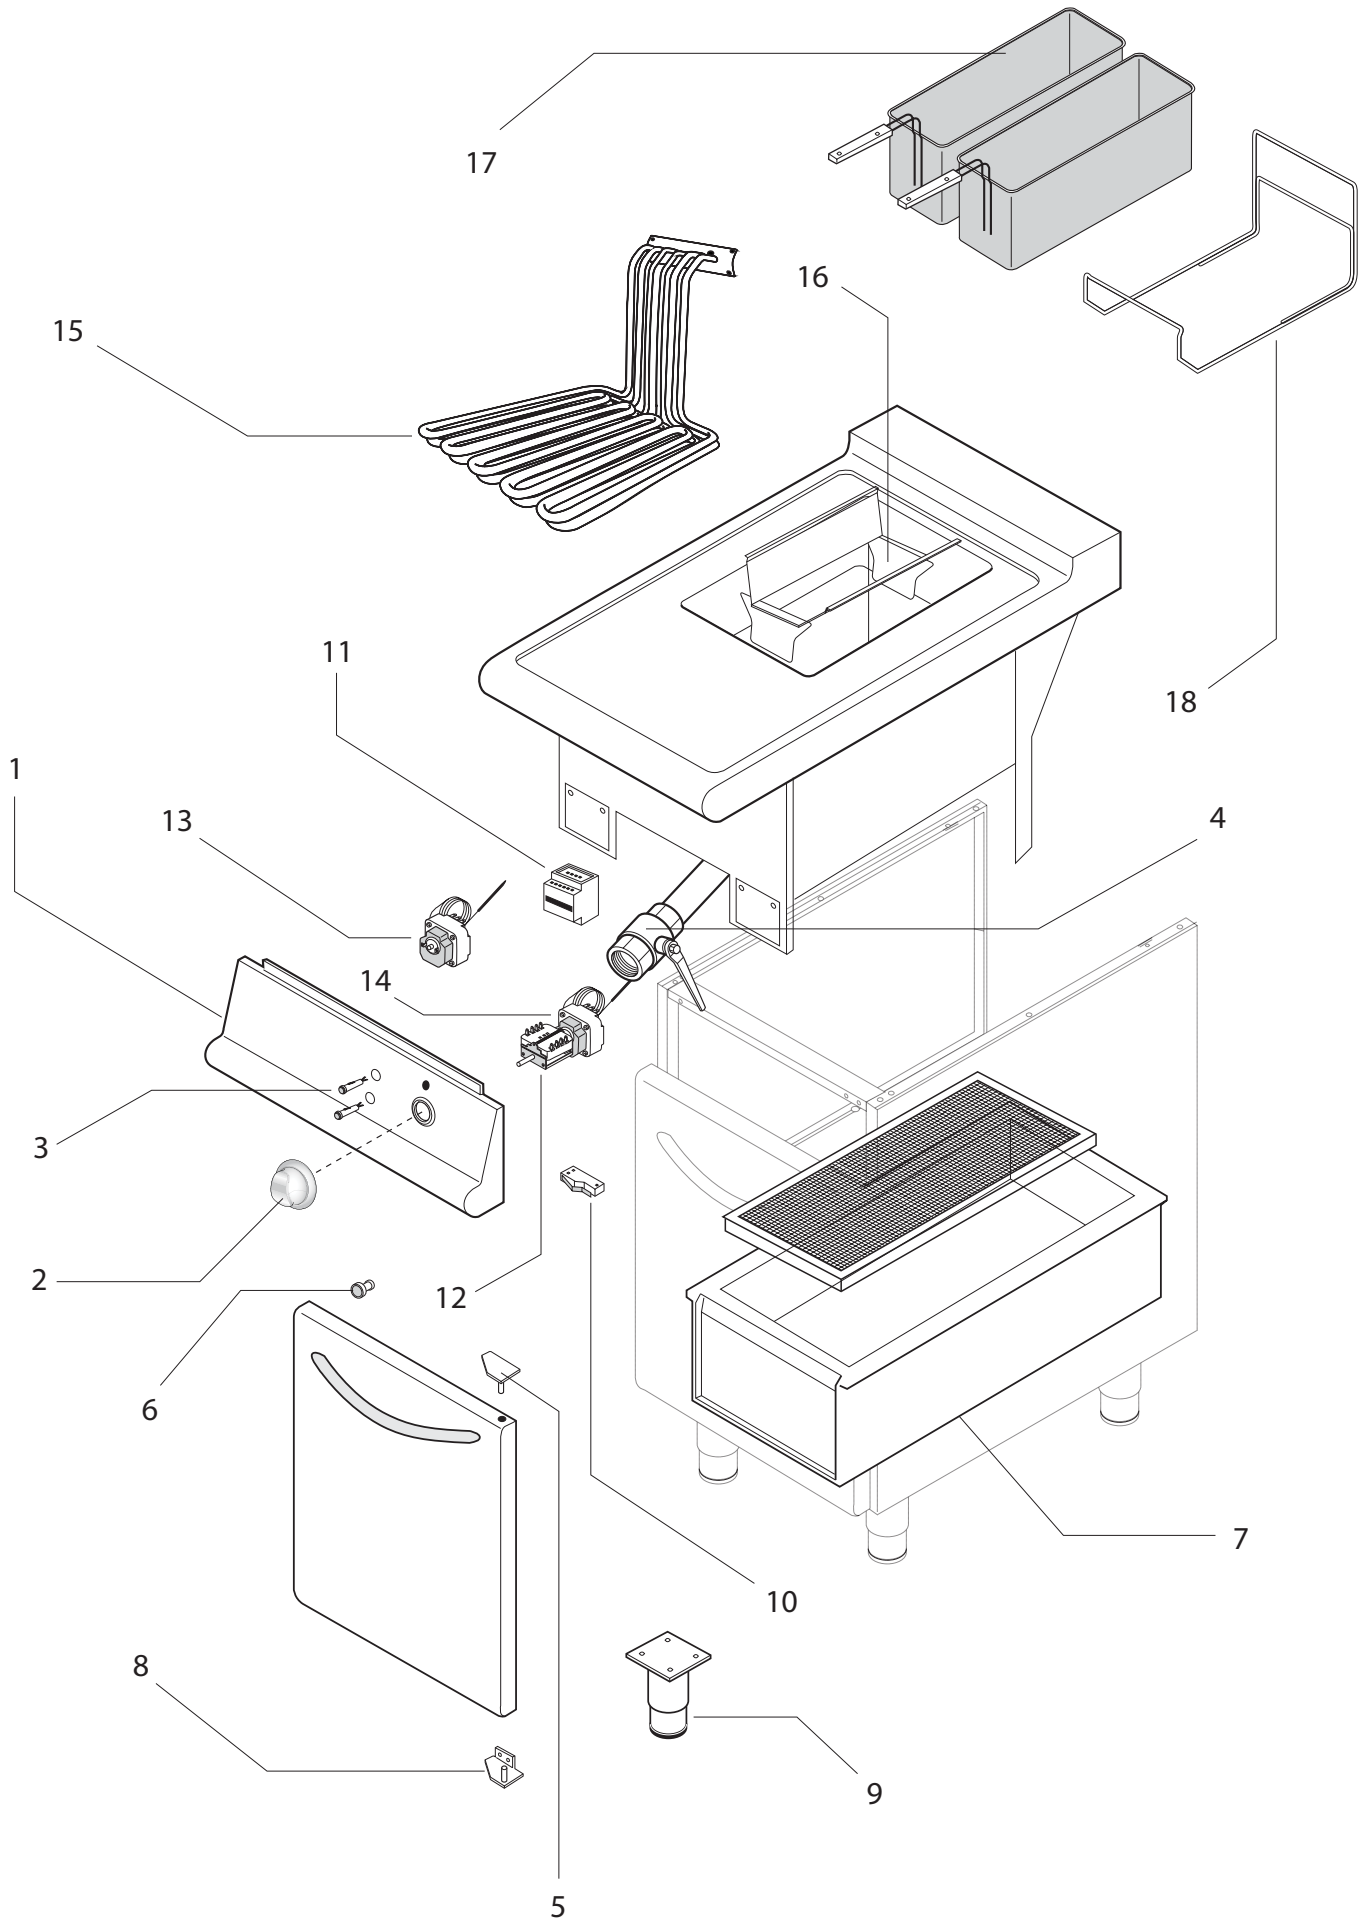

**Thermische Geräte Serie 900
Elektro-Fritteuse**

Artikel-Nr. 144008 (90FRI/E415)

Explosionszeichnung / Ersatzteile

Bitte bei Ersatzteilbestellung immer Artikelnummer und Seriennummer mit angeben!

90FRI/E415

Series 900
Electric Fryer 90FRI/E415

Table_A

POS.	CODE	POW	PIECES	DESCRIPTION	DATA	C
1	CR0906270		1	CONTROL PANEL		C
2	CR0933940		1	KNOB		C
3	CR0903610		2	LIGHTS		C
4	BN6A02320		1	OIL DRAIN VALVE		
5	BN2547870		1	LOW LEFT TOP RIGHT HINGE		
6	CR0587700		1	MAGNETE		
7	BN826135261		1	OIL TANK		
8	BN2547861		2	TOP LEFT LOW RIGHT HINGE		
9	MA6086113		4	FOOT ASSEMBLY		
10	BN6A039800		1	MICROSWITCH		
11	BN6A047034	13 kW	1	CONTACTOR		
11	BN6A047036	18 kW	1	CONTACTOR		
12	MA1037313200		1	SWITCH		
13	BN8219602		1	SAFETY THERMOSTATE		C
14	BN8219601		1	THERMOSTATE		
15	BN9000483	13 kW	1	HEATER		C
15	BN9000519	18 kW	1	HEATER		C
16	BN9560600		1	OIL DEFLECTOR		
17	BN9000339		2	CHIPPS BASKET		
18	BN9000363		1	BASKET SUPPORT		