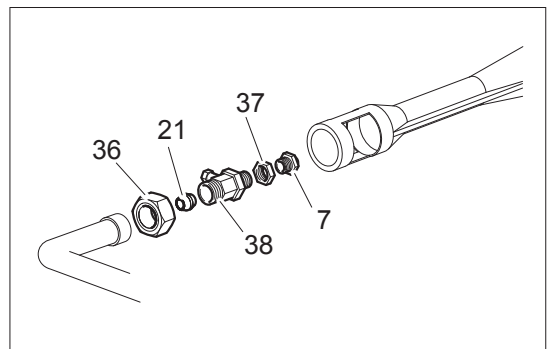

Listino componenti per pagina 3

1	185734 <i>Recommended spare parts</i>	SPARTIFIAMMA 7000 KCAL CHAPEAU DU BRULEUR 7000 KCAL FLAMMER BRENNER 7000 KCAL BURNER CAP 7000 KCAL	
2	185726 <i>Recommended spare parts</i>	BRUCIATORE 7KW BRULEUR 7KW BRENNER 7KW BURNER 7KW	
3	185736 <i>Recommended spare parts</i>	SPARTIFIAMMA 11000 KCAL CHAPEAU DU BRULEUR 11000 KCAL FLAMMER BRENNER 11000 KCAL BURNER CAP 11000 KCAL	
4	185729 <i>Recommended spare parts</i>	BRUCIATORE 11KW BRULEUR 11KW BRENNER 11KW BURNER 11KW	
5	185732 <i>Recommended spare parts</i>	CORPO PILOTA VEILLEUSE PILOTBRENNER KOMPLETT PILOT BURNER	
6	185752	KIT DISTANZIALE + VITE FLEX 2.0 KW 11	
7	INIETTORE	VEDI MANUALE UGELLI VOIR MANUEL GICLEURS PILOTBRENNER KOMPLETT SEE HANDBOOK NOZZLES	
8	173390	TUBO PILOTA BRUCIATORE ANTERIORE TUBE VEILLEUSE BRÛLEUR ANTÉRIEUR PILOTBRENNERROHR FRONT BURNER PILOT PIPE	
9	173391	TUBO PILOTA BRUCIATORE POSTERIORE TUBE VEILLEUSE BRÛLEUR POSTÉRIEUR PILOTBRENNERROHR HINTEN BACK BURNER PILOT PIPE	
10	RTCU700391	DADO FISSAGGIO TERMOCOPPIA ECROU MUTTER NUT	
11	RTCU700374 <i>Recommended spare parts</i>	TERMOCOPPIA THERMOCOUPLE THERMOELEMENT THERMOCOUPLE	
12	185742	TUBO ALIMENTAZIONE ANT. BRUC. TUBE DE DISTRIBUTION BRÛLEUR ANT. VORDERES BRENNERVERSORGUNGSROHR FRONT BURNER DISTRIBUTION PIPE	
15	185744	TUBO ALIMENTAZIONE POST. BRUC. TUBE DE DISTRIBUTION BRÛLEUR POST. HINTERES BRENNERVERSORGUNGSROHR BACK BURNER DISTRIBUTION PIPE	
17	167184 <i>Recommended spare parts</i>	BRIGLIA RUBINETTO VALVOLATO BRIDE SOUPE DE SECURITE SCHELLE FÜR GASHAN SAFETY VALVE BRIDLE	
18	167997 <i>Recommended spare parts</i>	RUBINETTO VALVOLATO VANNE A GAZ AVEC SECURITE GASHAHN SAFETY VALVE