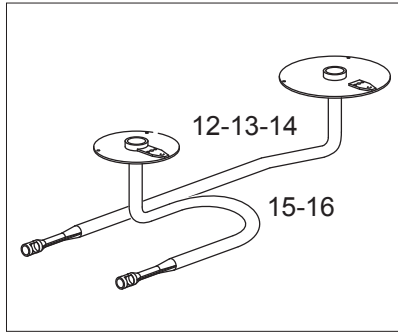

Listino componenti per pagina 3

1	185734 <i>Recommended spare parts</i>	SPARTIFIAMMA 7000 KCAL CHAPEAU DU BRULEUR 7000 KCAL FLAMMER BRENNER 7000 KCAL BURNER CAP 7000 KCAL	
2	185726 <i>Recommended spare parts</i>	BRUCIATORE 7KW BRULEUR 7KW BRENNER 7KW BURNER 7KW	
3	185736 <i>Recommended spare parts</i>	SPARTIFIAMMA 11000 KCAL CHAPEAU DU BRULEUR 11000 KCAL FLAMMER BRENNER 11000 KCAL BURNER CAP 11000 KCAL	
4	185729 <i>Recommended spare parts</i>	BRUCIATORE 11KW BRULEUR 11KW BRENNER 11KW BURNER 11KW	
5	185732 <i>Recommended spare parts</i>	CORPO PILOTA VEILLEUSE PILOTBRENNER KOMPLETT PILOT BURNER	
6	185752	KIT DISTANZIALE + VITE FLEX 2.0 KW 11	
7	INIETTORE	VEDI MANUALE UGELLI VOIR MANUEL GICLEURS PILOTBRENNER KOMPLETT SEE HANDBOOK NOZZLES	
8	173390	TUBO PILOTA BRUCIATORE ANTERIORE TUBE VEILLEUSE BRÛLEUR ANTÉRIEUR PILOTBRENNERROHR FRONT BURNER PILOT PIPE	
9	173391	TUBO PILOTA BRUCIATORE POSTERIORE TUBE VEILLEUSE BRÛLEUR POSTÉRIEUR PILOTBRENNERROHR HINTEN BACK BURNER PILOT PIPE	
10	RTCU700391	DADO FISSAGGIO TERMOCOPPIA ECROU MUTTER NUT	
11	RTCU700374 <i>Recommended spare parts</i>	TERMOCOPPIA THERMOCOUPLE THERMOELEMENT THERMOCOUPLE	
12	185742	TUBO ALIMENTAZIONE ANT. BRUC. TUBE DE DISTRIBUTION BRÛLEUR ANT. VORDERES BRENNERVERSORGUNGSROHR FRONT BURNER DISTRIBUTION PIPE	
15	185744	TUBO ALIMENTAZIONE POST. BRUC. TUBE DE DISTRIBUTION BRÛLEUR POST. HINTERES BRENNERVERSORGUNGSROHR BACK BURNER DISTRIBUTION PIPE	
17	167184 <i>Recommended spare parts</i>	BRIGLIA RUBINETTO VALVOLATO BRIDE SOUPE DE SECURITE SCHELLE FÜR GASHAN SAFETY VALVE BRIDLE	
18	167997 <i>Recommended spare parts</i>	RUBINETTO VALVOLATO VANNE A GAZ AVEC SECURITE GASHAHN SAFETY VALVE