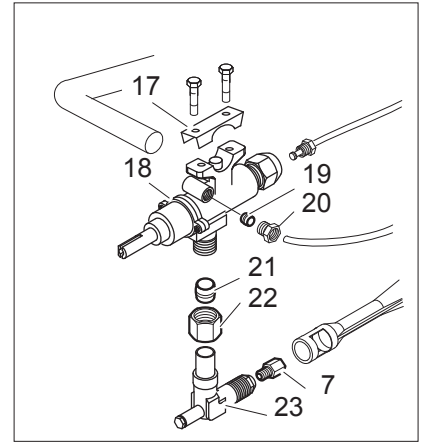

Listino componenti per pagina 3

1	185734 <i>Recommended spare parts</i>	SPARTIFIAMMA 7000 KCAL CHAPEAU DU BRULEUR 7000 KCAL FLAMMER BRENNER 7000 KCAL BURNER CAP 7000 KCAL	
2	185726 <i>Recommended spare parts</i>	BRUCIATORE 7KW BRULEUR 7KW BRENNER 7KW BURNER 7KW	
3	185736 <i>Recommended spare parts</i>	SPARTIFIAMMA 11000 KCAL CHAPEAU DU BRULEUR 11000 KCAL FLAMMER BRENNER 11000 KCAL BURNER CAP 11000 KCAL	
4	185729 <i>Recommended spare parts</i>	BRUCIATORE 11KW BRULEUR 11KW BRENNER 11KW BURNER 11KW	
5	185732 <i>Recommended spare parts</i>	CORPO PILOTA VEILLEUSE PILOTBRENNER KOMPLETT PILOT BURNER	
6	185752	KIT DISTANZIALE + VITE FLEX 2.0 KW 11	
7	INIETTORE	VEDI MANUALE UGELLI VOIR MANUEL GICLEURS PILOTBRENNER KOMPLETT SEE HANDBOOK NOZZLES	
8	173390	TUBO PILOTA BRUCIATORE ANTERIORE TUBE VEILLEUSE BRÛLEUR ANTÉRIEUR PILOTBRENNERROHR FRONT BURNER PILOT PIPE	
9	173391	TUBO PILOTA BRUCIATORE POSTERIORE TUBE VEILLEUSE BRÛLEUR POSTÉRIEUR PILOTBRENNERROHR HINTEN BACK BURNER PILOT PIPE	
10	RTCU700391	DADO FISSAGGIO TERMOCOPPIA ECROU MUTTER NUT	
11	RTCU700374 <i>Recommended spare parts</i>	TERMOCOPPIA THERMOCOUPLE THERMOELEMENT THERMOCOUPLE	
12	185742	TUBO ALIMENTAZIONE ANT. BRUC. TUBE DE DISTRIBUTION BRÛLEUR ANT. VORDERES BRENNERVERSORGUNGSROHR FRONT BURNER DISTRIBUTION PIPE	
15	185744	TUBO ALIMENTAZIONE POST. BRUC. TUBE DE DISTRIBUTION BRÛLEUR POST. HINTERES BRENNERVERSORGUNGSROHR BACK BURNER DISTRIBUTION PIPE	
17	167184 <i>Recommended spare parts</i>	BRIGLIA RUBINETTO VALVOLATO BRIDE SOUPE DE SECURITE SCHELLE FÜR GASHAN SAFETY VALVE BRIDLE	
18	167997 <i>Recommended spare parts</i>	RUBINETTO VALVOLATO VANNE A GAZ AVEC SECURITE GASHAHN SAFETY VALVE