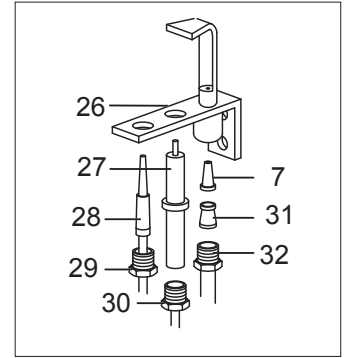

Listino componenti per pagina 3

1	185734 <i>Recommended spare parts</i>	SPARTIFIAMMA 7000 KCAL CHAPEAU DU BRULEUR 7000 KCAL FLAMMER BRENNER 7000 KCAL BURNER CAP 7000 KCAL	
2	185726 <i>Recommended spare parts</i>	BRUCIATORE 7KW BRULEUR 7KW BRENNER 7KW BURNER 7KW	
3	185736 <i>Recommended spare parts</i>	SPARTIFIAMMA 11000 KCAL CHAPEAU DU BRULEUR 11000 KCAL FLAMMER BRENNER 11000 KCAL BURNER CAP 11000 KCAL	
4	185729 <i>Recommended spare parts</i>	BRUCIATORE 11KW BRULEUR 11KW BRENNER 11KW BURNER 11KW	
5	185732 <i>Recommended spare parts</i>	CORPO PILOTA VEILLEUSE PILOTBRENNER KOMPLETT PILOT BURNER	
6	185752	KIT DISTANZIALE + VITE FLEX 2.0 KW 11	
7	INIETTORE	VEDI MANUALE UGELLI VOIR MANUEL GICLEURS PILOTBRENNER KOMPLETT SEE HANDBOOK NOZZLES	
8	173390	TUBO PILOTA BRUCIATORE ANTERIORE TUBE VEILLEUSE BRÛLEUR ANTÉRIEUR PILOTBRENNERROHR FRONT BURNER PILOT PIPE	
9	173391	TUBO PILOTA BRUCIATORE POSTERIORE TUBE VEILLEUSE BRÛLEUR POSTÉRIEUR PILOTBRENNERROHR HINTEN BACK BURNER PILOT PIPE	
10	RTCU700391	DADO FISSAGGIO TERMOCOPPIA ECROU MUTTER NUT	
11	RTCU700374 <i>Recommended spare parts</i>	TERMOCOPPIA THERMOCOUPLE THERMOELEMENT THERMOCOUPLE	
12	185742	TUBO ALIMENTAZIONE ANT. BRUC. TUBE DE DISTRIBUTION BRÛLEUR ANT. VORDERES BRENNERVERSORGUNGSROHR FRONT BURNER DISTRIBUTION PIPE	
15	185744	TUBO ALIMENTAZIONE POST. BRUC. TUBE DE DISTRIBUTION BRÛLEUR POST. HINTERES BRENNERVERSORGUNGSROHR BACK BURNER DISTRIBUTION PIPE	
17	167184 <i>Recommended spare parts</i>	BRIGLIA RUBINETTO VALVOLATO BRIDE SOUPE DE SECURITE SCHELLE FÜR GASHAN SAFETY VALVE BRIDLE	
18	167997 <i>Recommended spare parts</i>	RUBINETTO VALVOLATO VANNE A GAZ AVEC SECURITE GASHAHN SAFETY VALVE