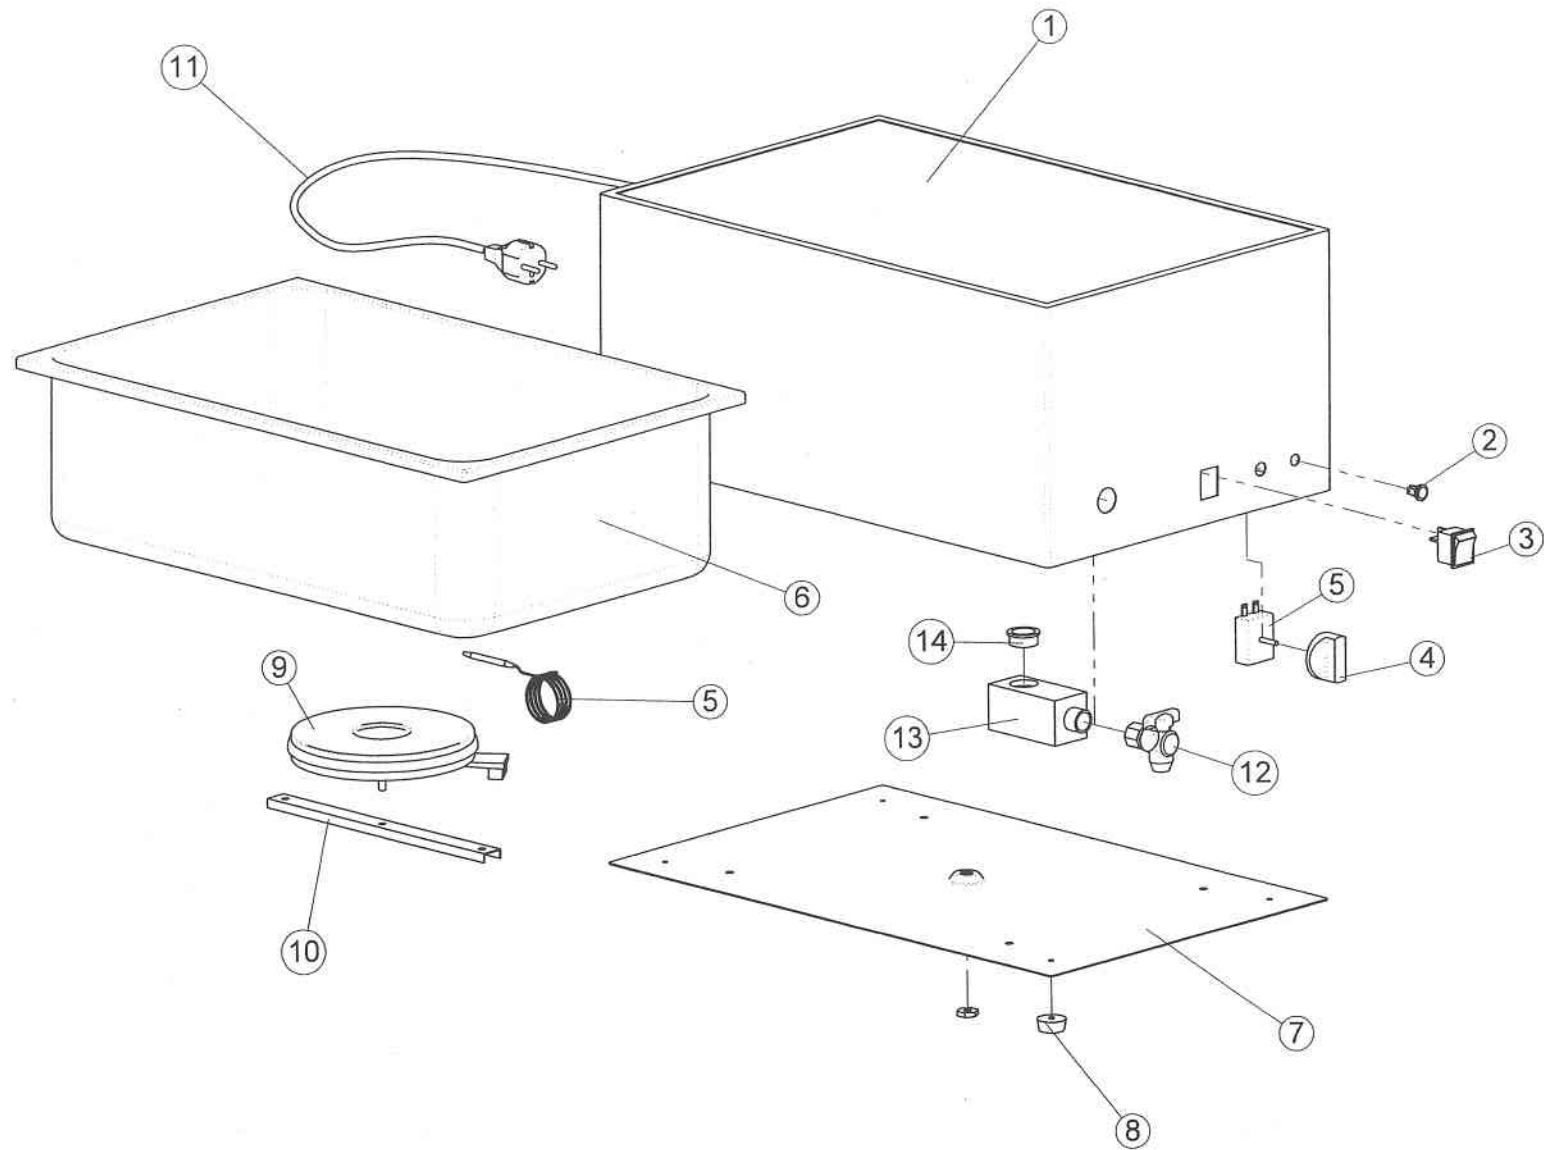

**Snackgeräte
Bain-Marie**

Artikel-Nr. 245006
(172-3005)

Explosionszeichnung / Ersatzteilliste

BMH160

175-7005

BAGNOMARIA
PEZZI DI RICAMBIO

BAIN-MARIE
SPARE PARTS

MOD. BMH160 / Due / Trio

N.RIF. RE. NO.	DESCRIZIONE DESCRIPTION
1	Struttura BM H160 Structure Bm H160
2	Spia del termostato Thermostat light
3	Interruttore Switch on/off
4	Manopola del termostato Thermostat knob
5	Termostato + bulbo Thermostat + bulb
6	Vasca GN 1/1 H.160 Vat GN1/1 H. 160
7	Pannello di contenimento inferiore Inferior containing panel
8	Piedino Foot
9	Piastra elettrica 1000 W Hot plate 1000 W
10	Barra supporto piastra Hot plate support
11	Cavo elettrico Electric cable
12	Rubinetto Drain tap
13	Blocco di connessione del rubinetto Drain tap connection block
14	Raccordo vasca Vat connection