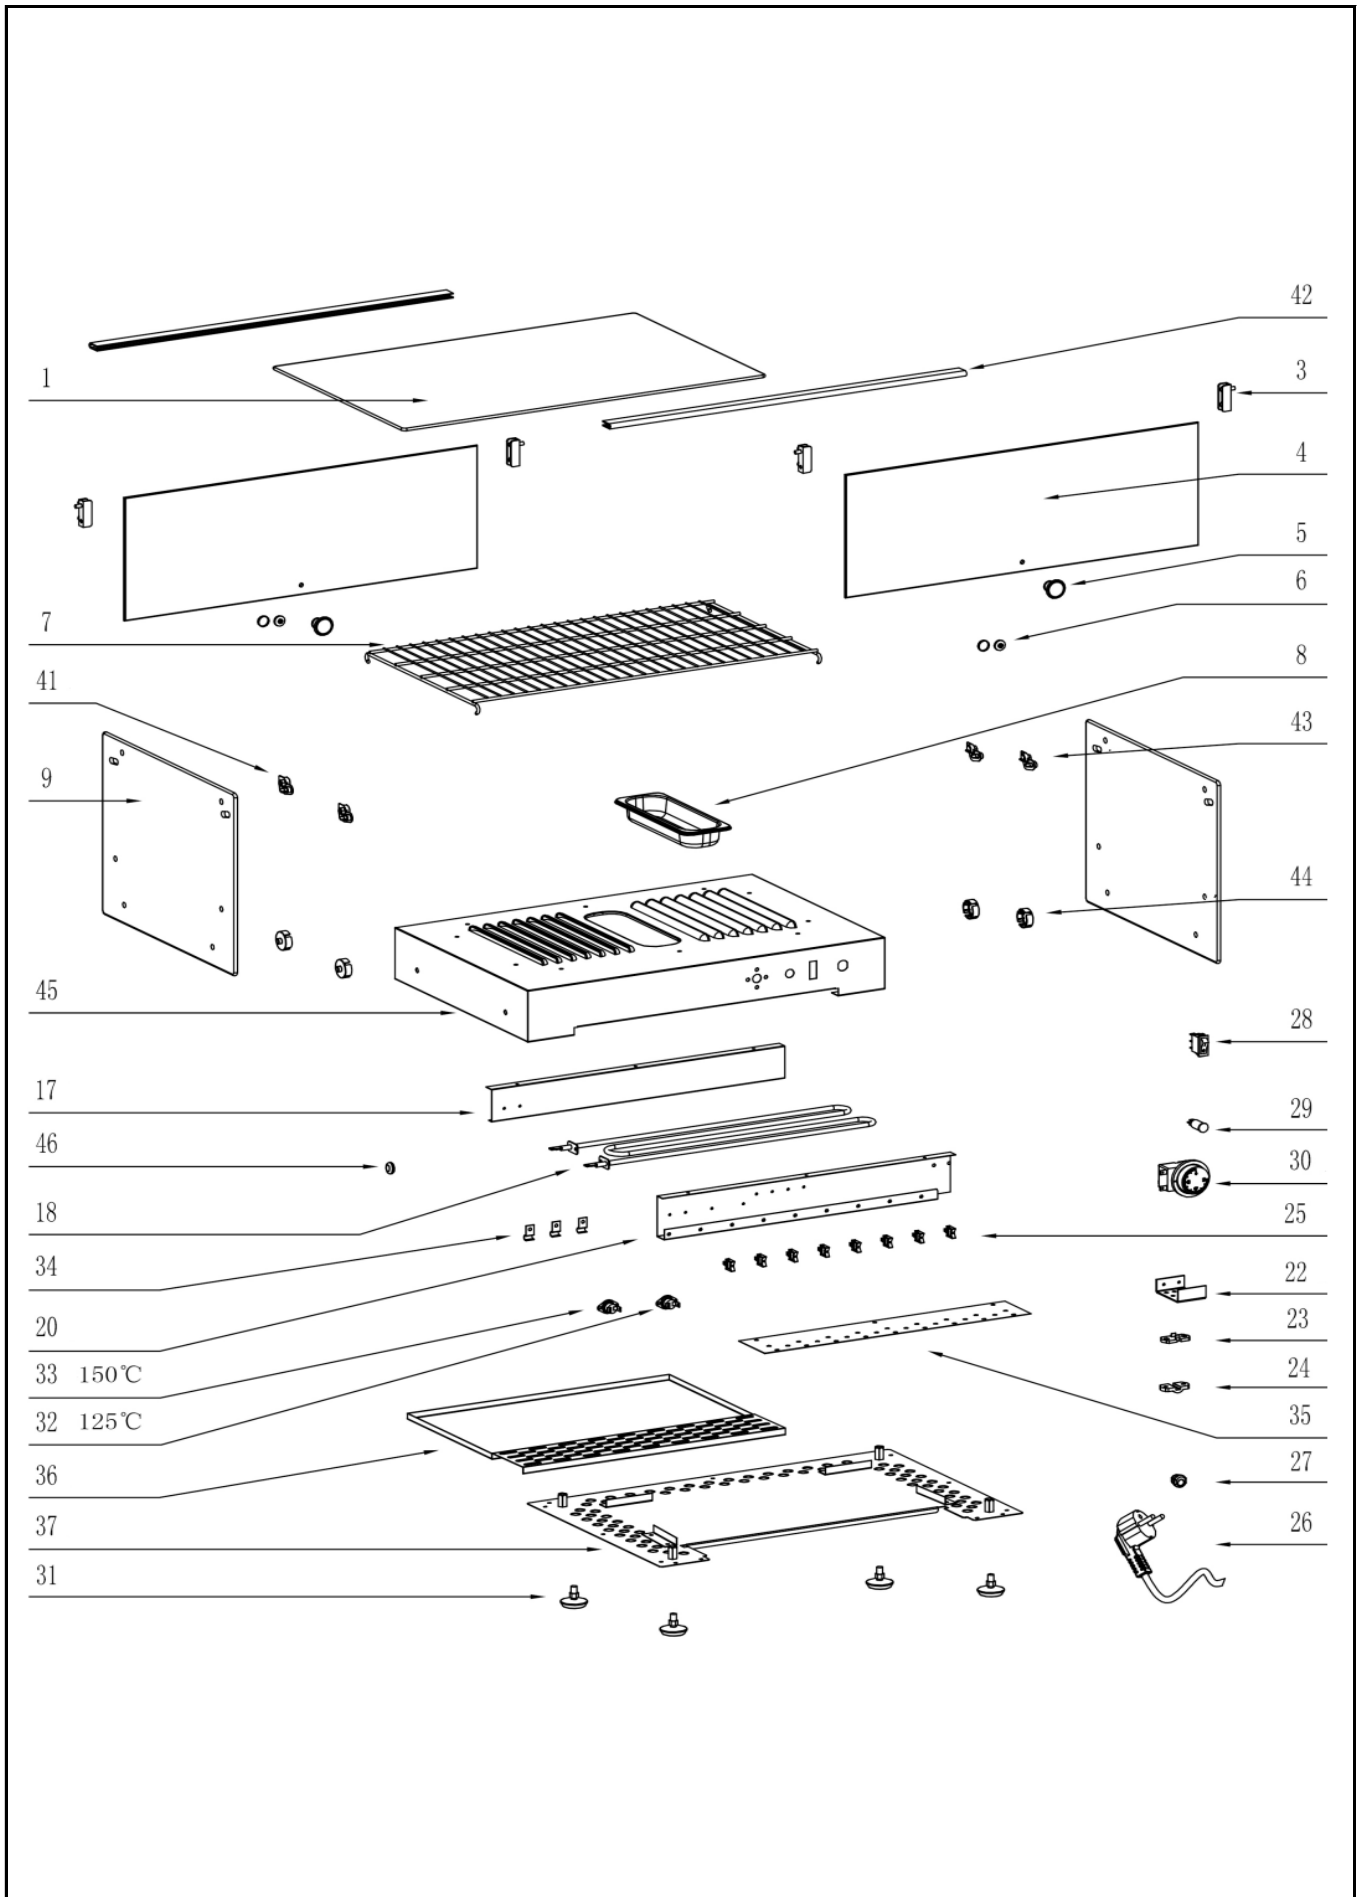

Warmhaltevitrine 35 I

Artikel-Nr.
70272017 (AK551ECQ)

Explosionszeichnung / Ersatzteile

Bitte bei Ersatzteilbestellung immer Artikelnummer und
Seriennummer mit angeben!

SPARE PART LIST / ESPLOSO AK551ECQ

SPARE PART LIST / ESPLOSO AK551ECQ

REF.	CODE CODICE	DESCRIPTION	DESCRIZIONE
1		Top glass	Vetro superiore
3	R02227	Door hinge (1 left + 1 right)	Coppia cerniere (1 sx + 1 dx)
4		Door glass	Vetro porta
5	R02228	Handle	Pomello
7		Shelf	Griglia
8		Water receiver	Vaschetta acqua
9		Side glass	Vetro laterale
17		Front panel	Pannello frontale
18		Heating element	Resistenza
20		Rear panel	Pannello posteriore
26		Electric cable	Cavo elettrico
27			
28	R01087	Switch	Interruttore
29	R02071	Indicator light	Spia luminosa
30	R02069	Thermostat	Termostato
31		Feet	Piedino
32	R02075	Safety thermostat 125°C	Termostato sicurezza 125°C
33	R02074	Safety thermostat 150°C	Termostato sicurezza 150°C
35		Baffle	Deflettore
36		Drawer	Cassetto
37		Baseboard	Fondo
41	R02230	Left top bushing	Boccola superiore sx
42		Glass bracket	Staffa vetro
43	R02231	Right top bushing	Boccola superiore dx
44	R02229	Lower bushing	Boccola inferiore
45		Grill	Base a griglia