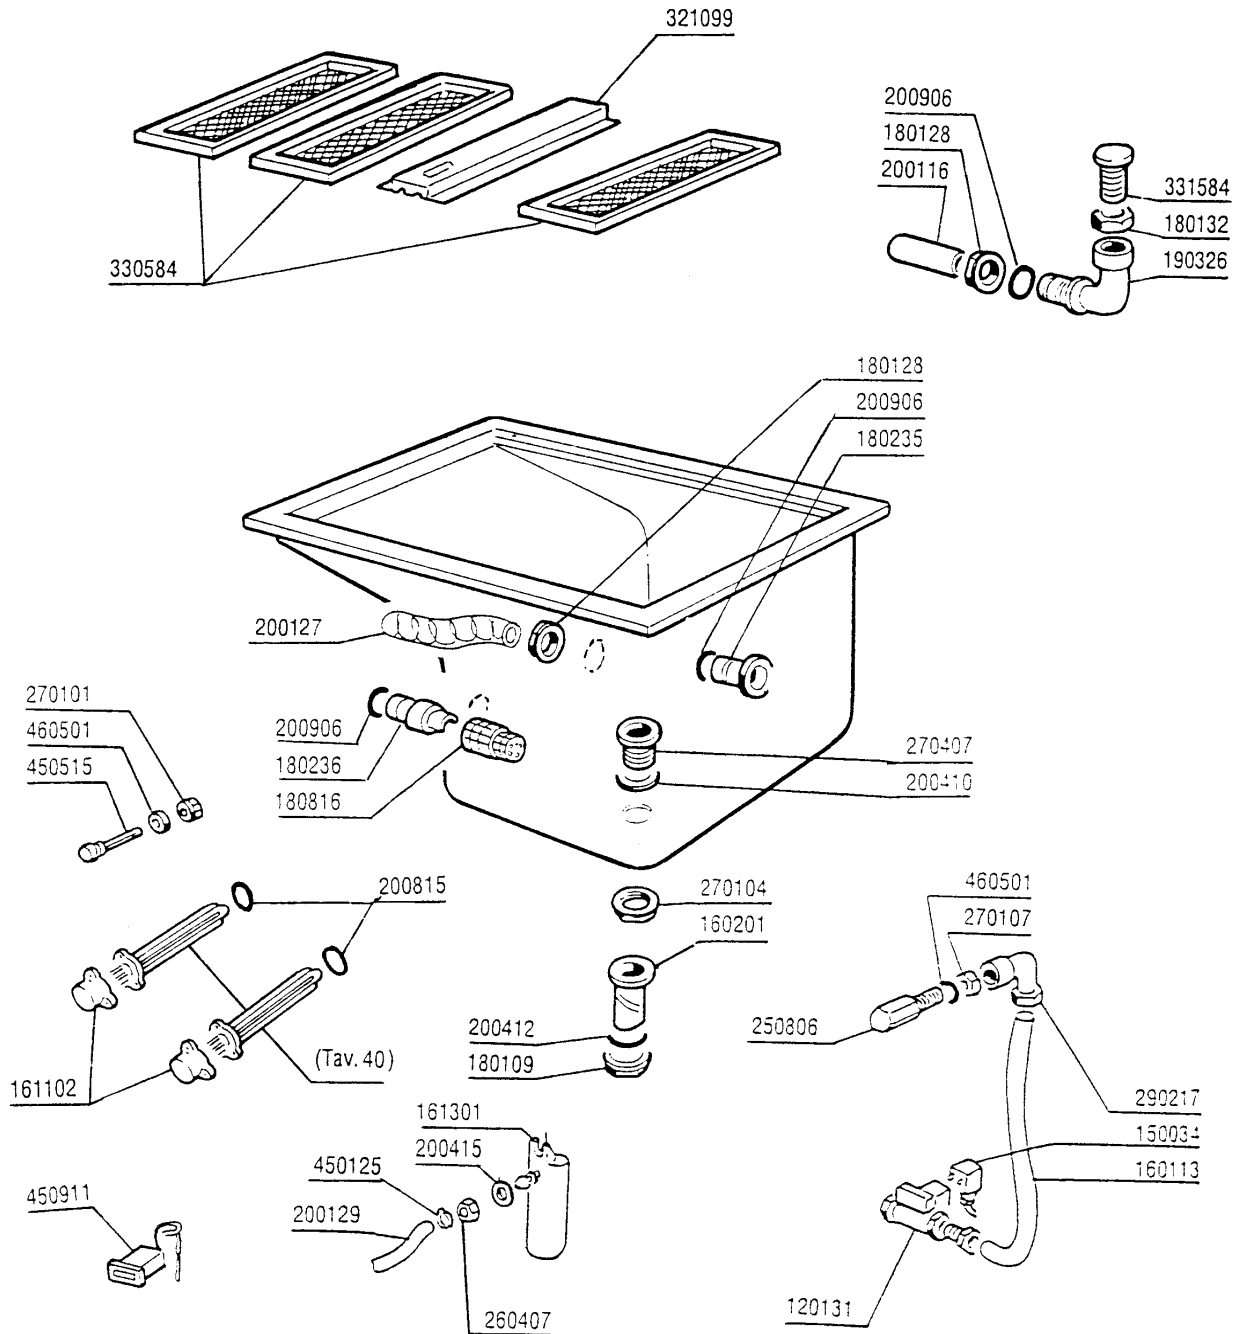

1 - 4 - 95

* Dalla matricola:
 * A partir da la matr.
 * From serial no.
 * Ab Seriennr.
 * Despues la matr.

94865/94

13

ACR225 - Seite 16 - Teile für Waschzone 900mm Legende

Kode	Bezeichnung	Preis
120131	E-ventil L180b12 Z723a 1/2" 24v	0
150034	Verbinder F.e-ventil 122.09.n	0
160113	Rohr In Pol.ret 12 Est	0
160201	Kniestueck F.tankzulauf Moplen	0
161102	Heizkoerperschutz Mopl.	0
161301	Luftfalle F2 C34-f45	0
180109	Klemmring 1 1/2"	0
180128	Gewindinge 65,4 C140 C85	0
180132	Gewinding 2" Überlaufrohr Ac-acr	0
180235	Ansaugstutzen C85-140	0
180236	Ansaugstutzen Für Ac-acr-c155	0
180816	Filter Der Ansaugpumpe Ac-acr	0
190326	Kniestück Für Überlaufrohr Ac-acr	0
200116	Gummischlauch 60x70	0
200127	Schlauch Aus Pvc D.35	0
200129	Schaluch 5x11 F.druckwächter	0
200410	Dichtung Ablauf 1 1/2" 65x47x2	0
200412	Dichtung Ablauf1 1/2" 45x33x3	0
200415	Dutral Dichtung -f2 18,5x10x3	0
200815	O-ring F.heizkörper	0
200906	Dichtung D.92x66x2	0
250806	Anschlussstück F.tankfüllung Ac-acr	0
260407	Rostfr.stahlern.muetter D10 Uni5588	0
270101	Sechswinkl.gegenmutter.1/2"	0
270104	Gegenmutter 1" 1/2	0
270107	Gegenmutter 3/8"fl803 Aus Messing	0
270407	Ablaufstutzen Tank Acr	0
290217	Anschlussstuecke 12x3/8" Typ P4lf	0
321099	Halterung	0
330584	Filter F.waschzone Acr	0
331584	Rohr Für Überlaufrohr Ac-acr	0
450125	Elastische Schelle D.10,4x9,8	0
450515	Rostfr.st.schutzhuelle F.1 Thermost	0
450911	Digitalthermostat Mtr10p 24/50	0
460501	Asbestdichtung 24x17x2	0