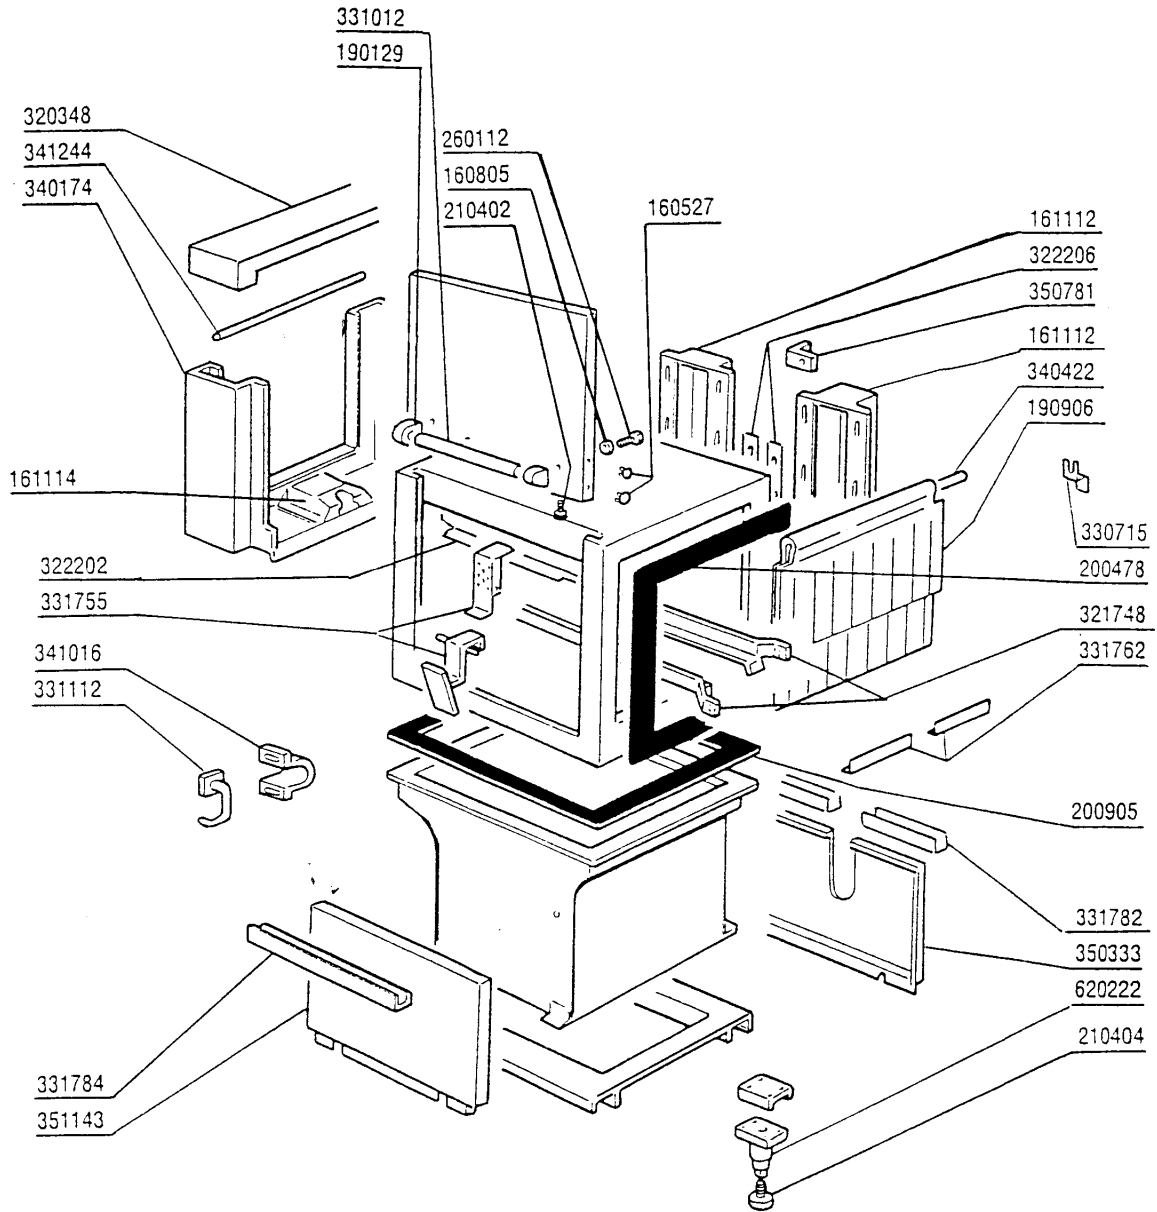

PARTI DI RICAMBIO
PIECES DETACHEES
SPARE PARTS
ERSATZTEILE
LISTA DE RECAMBIOS

ACR

02/91

ACR225 - Seite 1 - Karosserie Pumpenvorabräumung 900mm
Legende

Kode	Bezeichnung	Preis
160527	Pfropfen 14,5x2x8	0
160805	Dichtung D.8	0
161112	Hintere Abdeckung 300 S N	0
161114	Abdeckung V.endnockenliste S3-s2900	0
190129	Griffshalter. Se Ne Grau	0
190906	Vorhang Spritzschutz S90/s3-620x480	0
200478	Selbstklebende Dichtung 65x4	0
200905	Selbstklebende Dichtung 4x35	0
210402	Tuerdaempfer 15-149	0
210404	Schwarzgummifuss S90 Ne Se	0
260112	Rostfr.stahl Te-schraube 8x16 A2	0
320348	Abdeckung Fuer Spritzschutz	0
321748	Fuehrung	0
322202	Stutzen	0
322206	Verstaerkerung	0
330715	Ober.winkel Vorhang Snl-se	0
331012	Griff 412 Mm Tuer Se Ne G115	0
331112	Haken F.tuersicherheit Se Ne	0
331755	Türhalterung Für Ac-acr-ne	0
331762	Halterung F.spritzschutz	0
331782	Paneelhalterung 237mm	0
331784	Paneelhalterung 775mm	0
340174	Paneel	0
340422	Welle Fuer Vorhang S 3°s Neue M.	0
341016	Winkel F.türsicherheitshaken Ac-ne	0
341244	Hebel	0
350333	Waschpaneel	0
350781	Winckel	0
351143	Fronttafel Waschzone Acr	0
620222	Kompl. Fuss Alu	0