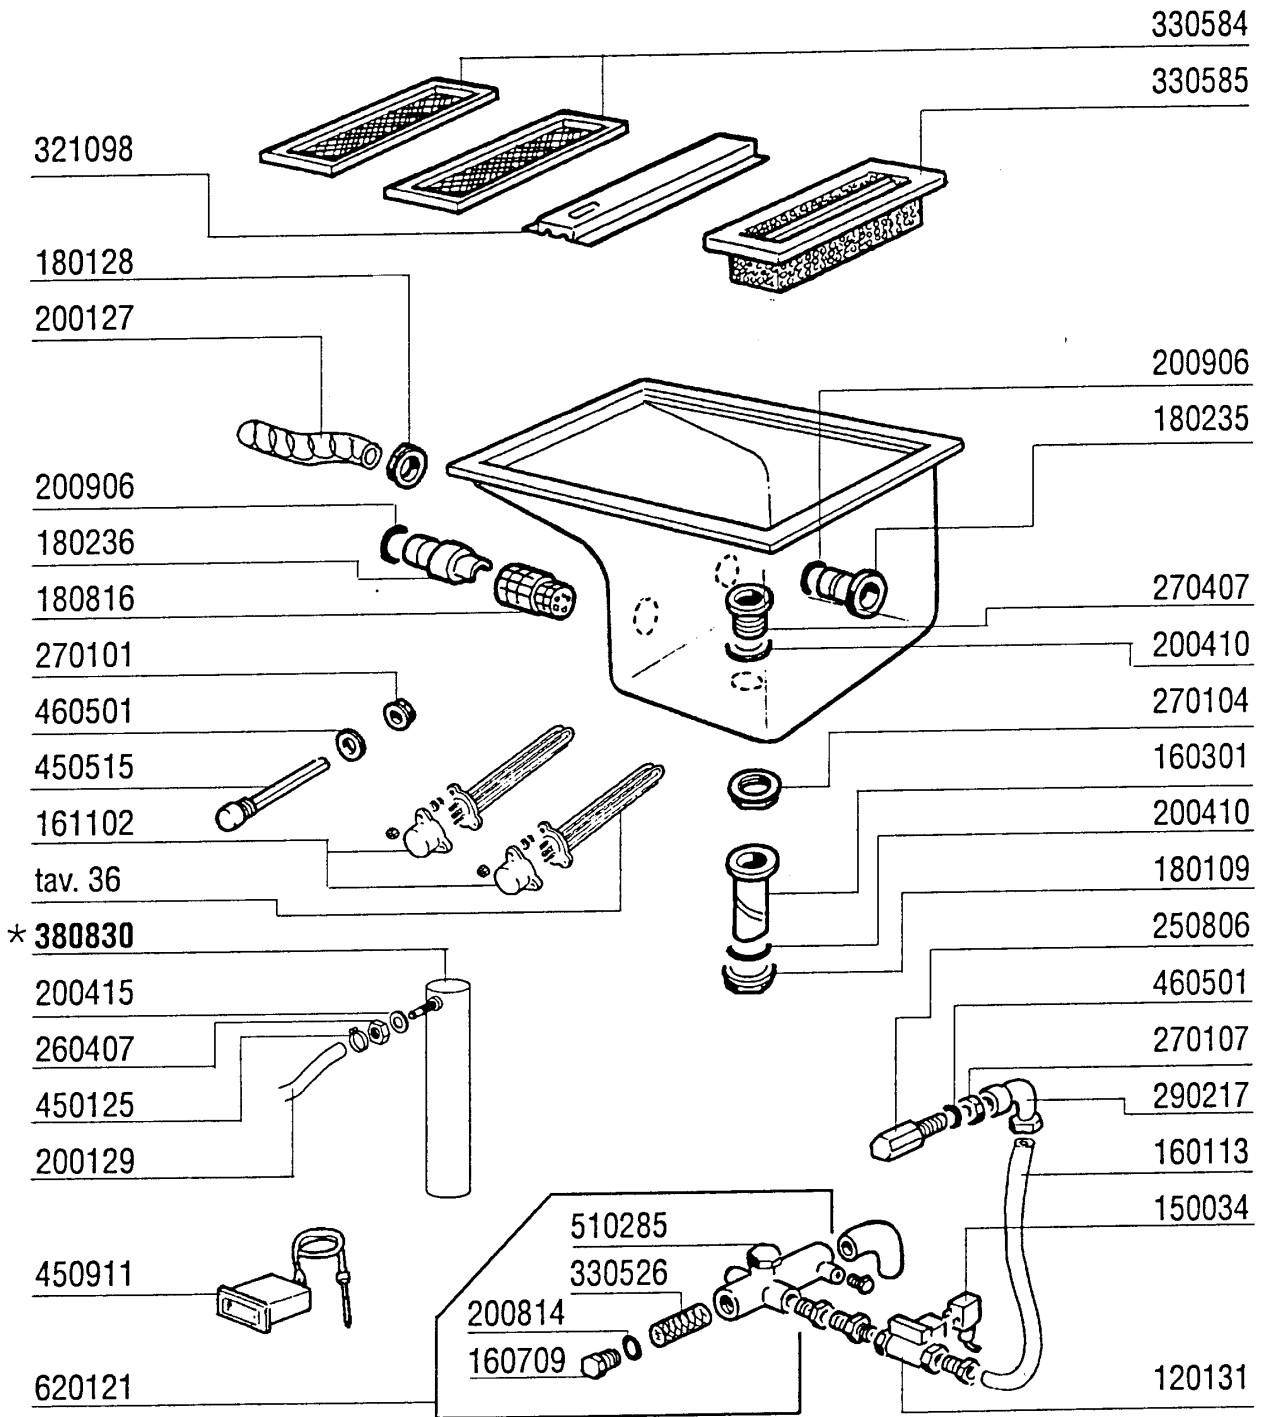

1 - 4 - 95

* Dalla matricola:
* A partir da la matr.
* From serial no.
* Ab Seriennr.
* Despues la matr.

94865/94

13