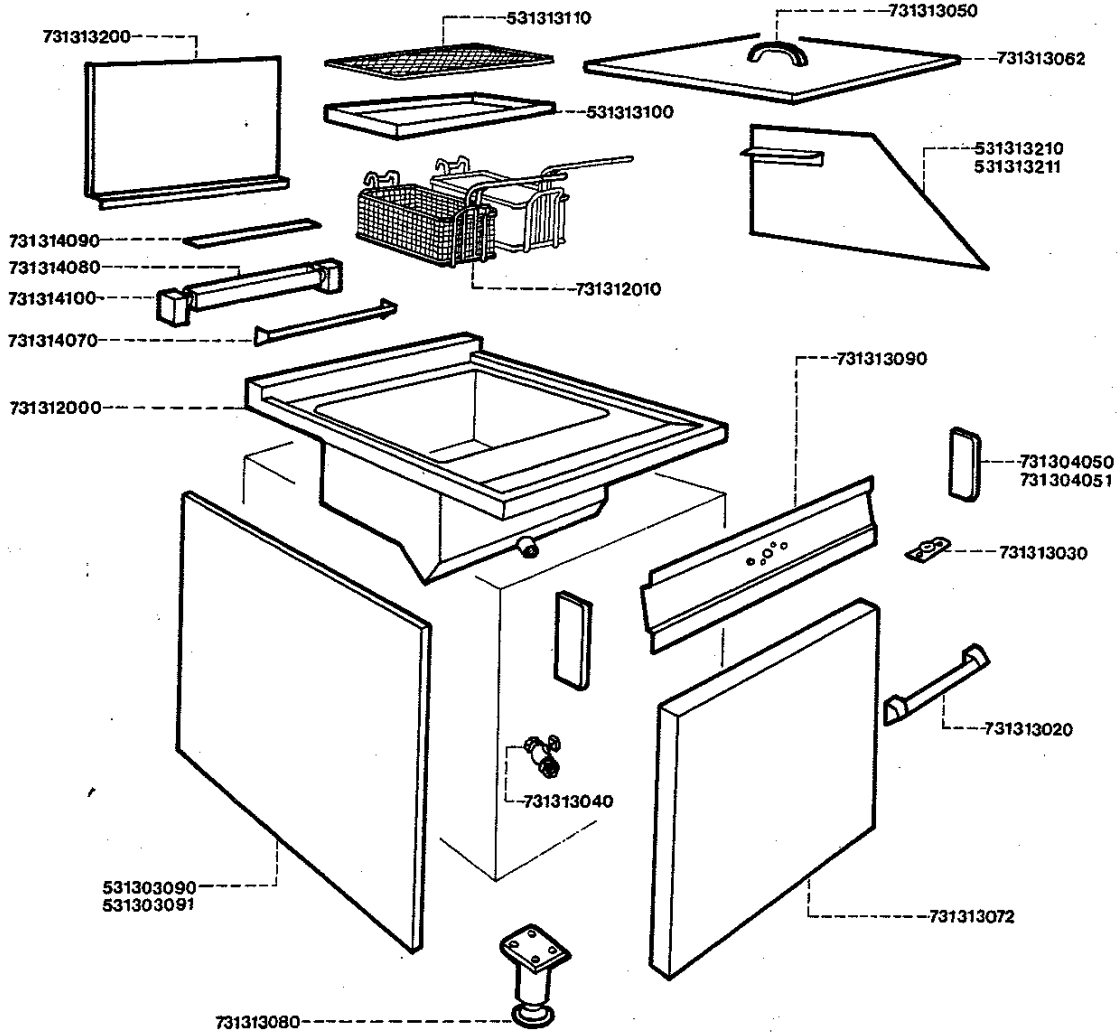

E1860 DEEP FAT FRYER

FRYER FITMENTS

Code No.	Description
5G 531303090	Outer Side Panel—L.H.
5G 531303091	Outer Side Panel—R.H.
7E 531313100	Fish Tray
12E 531313110	Fish Tray Mesh Insert
4G 531313210	Side Screen—R.H.
4G 531313211	Side Screen—L.H.
10M 731312000	Pan
10E 731312010	Basket
10H 731313012	Door Complete (not illustrated)
6C 731313020	Door Handle
9B 731313030	Door Catch
4E 731313040	Drain Valve

Code No.	Description
5B 731313050	Cover Handle
12E 731313062	Cover c/w Handle
10G 731313072	Door Panel
9B 731313080	Adjustable Leg
2D 731313090	Control Panel
1E 731313200	Back Screen
8D 731314070	Basket Hanging Rail
7G 731314080	Element Box
2D 731314090	Element Box Lid
12E 731314100	Element Support Box
12C 731304050	End Cheek—L.H.
12C 731304051	End Cheek—R.H.

TILT SWITCH - 539221290
HINGE BUSH ASSY - 731310013

731300160 E1830
Element Clamp E1808
7423115

731310130 E1860
Element Clamp E1838
7423114

731300150 E1830
Element Clamp Bkt E1860
7423115

Sheet Reference Number

E1860 DEEP FAT FRYER

FRYER CONTROLS

Code No.	Description
11G 731310000	Element 4 Kw
9M 731310010	Set of Elements (5 per set)
12E 731310011	Element Guard
6E 731310020	Operating Thermostat c/w Knob (not illustrated)
6B 731310030	Thermostat Knob
1E 731310040	Operating Thermostat
3E 731310050	Safety Thermostat
7B 731310060	Neon Indicator - Red
7B 731310070	Neon Indicator - Amber
8K 731310080	Contactors
6B 731310090	Fuse Link - 20A
12C 731310091	Fuse Carrier and Base
11C 731310100	Fuse Link - 40A
12C 731310101	Fuse Carrier and Base