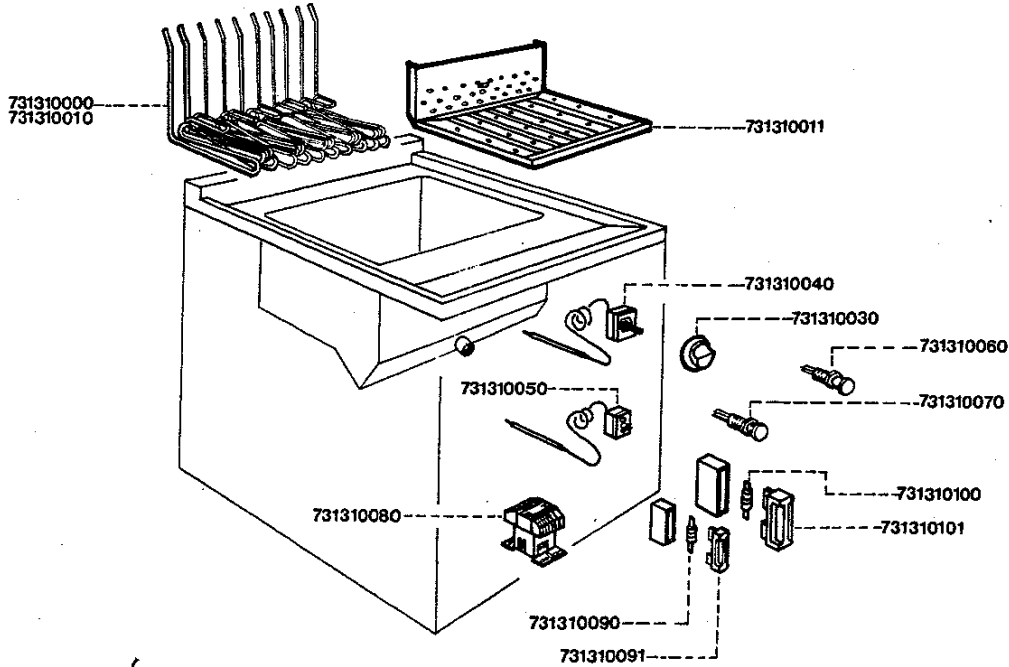

E1860 DEEP FAT FRYER

FRYER FITMENTS

Code No.	Description
5G 531303090	Outer Side Panel—L.H.
5G 531303091	Outer Side Panel—R.H.
7E 531313100	Fish Tray
12E 531313110	Fish Tray Mesh Insert
4G 531313210	Side Screen—R.H.
4G 531313211	Side Screen—L.H.
10M 731312000	Pan
10E 731312010	Basket
10H 731313012	Door Complete (not illustrated)
6C 731313020	Door Handle
9B 731313030	Door Catch
4E 731313040	Drain Valve

E1860 DEEP FAT FRYER

FRYER CONTROLS

Code No.	Description
11G 731310000	Element 4 Kw
9M 731310010	Set of Elements (5 per set)
12E 731310011	Element Guard
6E 731310020	Operating Thermostat c/w Knob (not illustrated)
6B 731310030	Thermostat Knob
1E 731310040	Operating Thermostat
3E 731310050	Safety Thermostat
7B 731310060	Neon Indicator - Red
7B 731310070	Neon Indicator - Amber
8K 731310080	Contactors
6B 731310090	Fuse Link - 20A
12C 731310091	Fuse Carrier and Base
11C 731310100	Fuse Link - 40A
12C 731310101	Fuse Carrier and Base