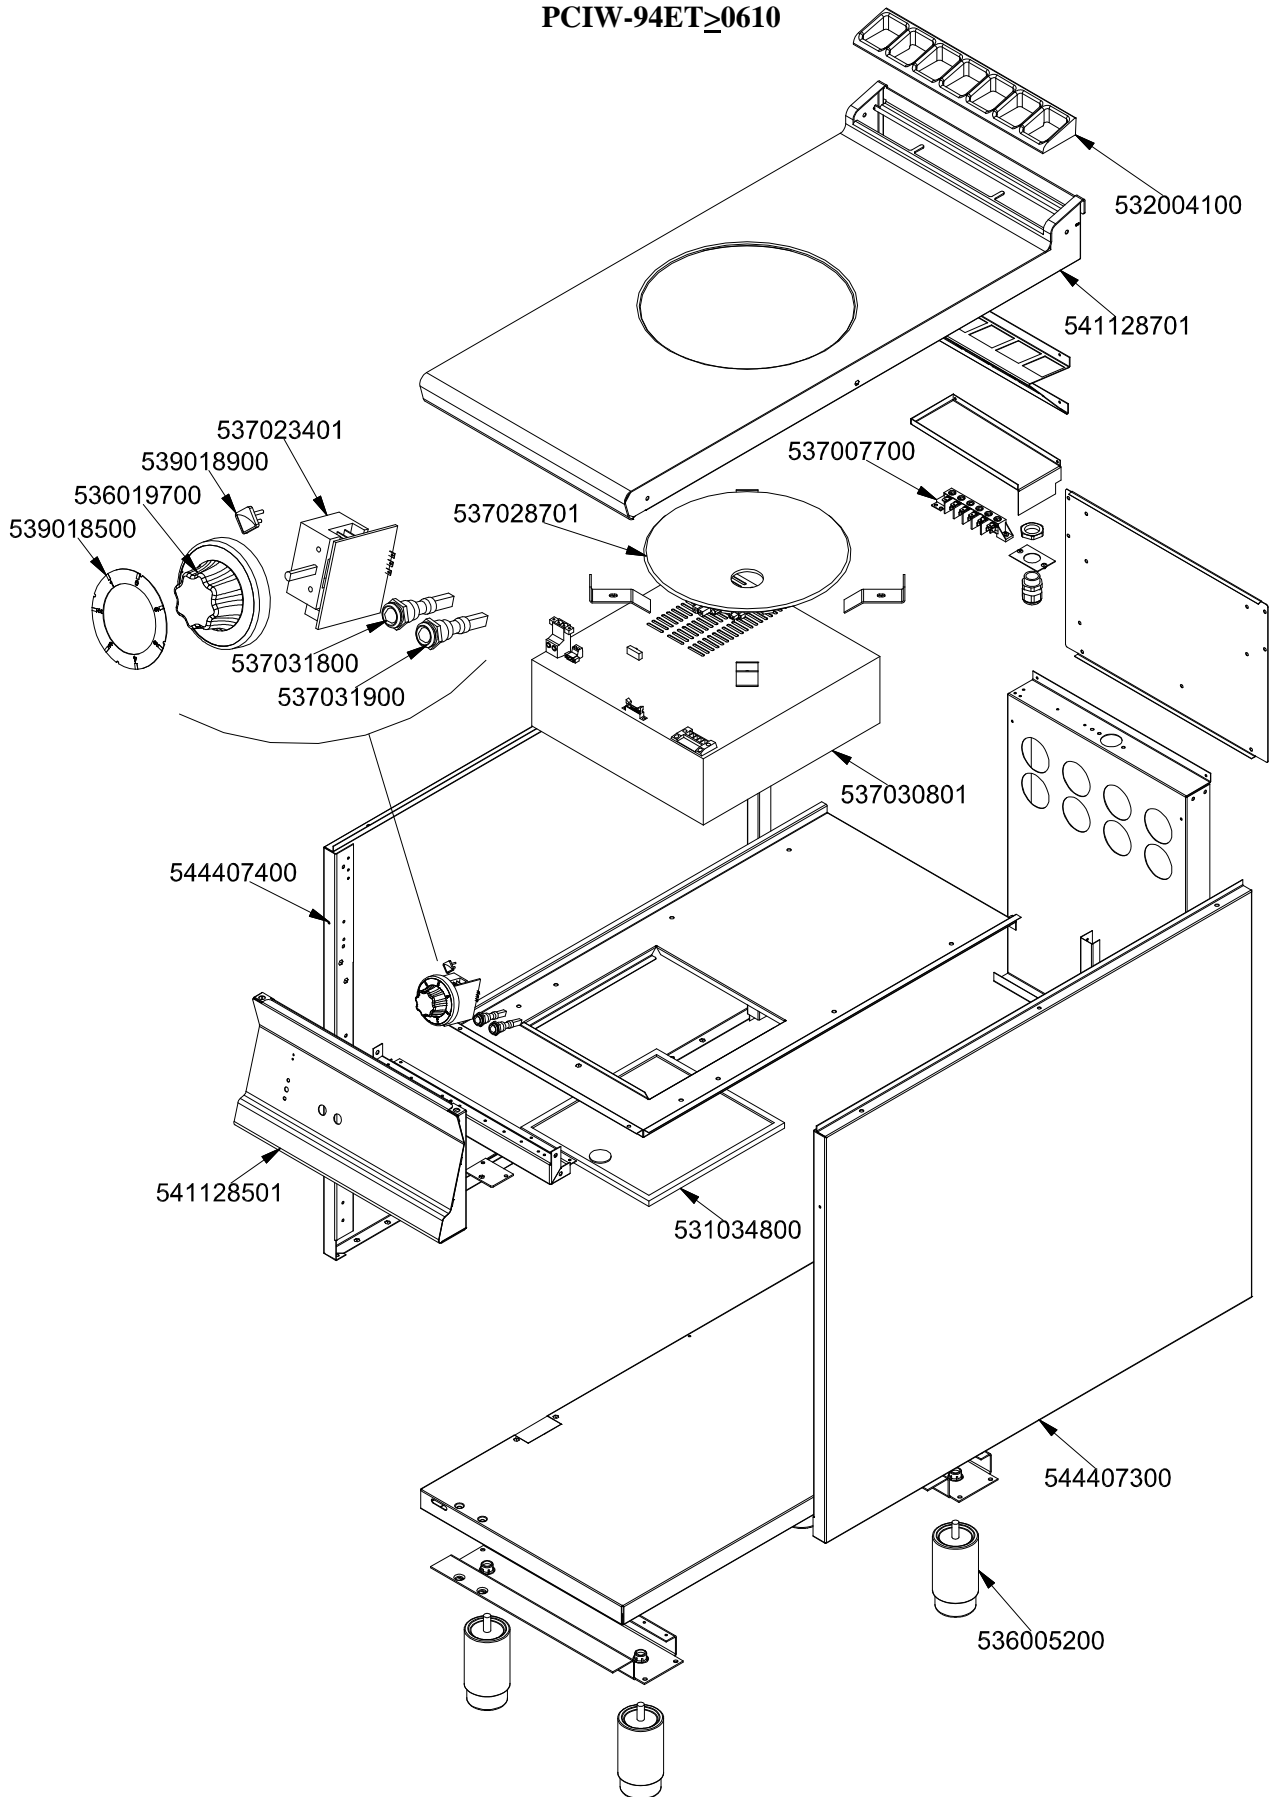

**IPERLOTUS 90**  
ELETTRICO / ELECTRIC / ELEKTRO / ELECTRIQUE

PCIW-94ET≥0610

560022101M00P00

Page	Pos	Code	Description
001		537023401	COMPLETE CONTROL FOR PCI
001		539018900	INDEX FOR KNOB
001		537028701	INDUCTION PCIW-94E
001		536019700	BLACK KNOB §70 PIN §6*5
001		539018500	ADHESIVE GRADUATED DISC FOR KNOB
001		537031800	GREEN WARNING LIGHT FOR PCI
001		537031900	RED WARNING LIGHT FOR PCI
001		544407400	LEFT SIDE PANEL 70 LINE
001		541128501	CONTROL PANEL PCIW-94E
001		536005200	INOX LEG 2" 120-180 M10
001		544407300	RIGHT SIDE PANEL 90 LINE
001		531034800	
001		537030801	GENERATOR FOR 1 INDUCTION + MOTOR
001		537007700	TERMINAL BLOCK THREEPHASE 40A
001		541128701	UPPER PLATE PCIW-94E
001		532004100	FLUE GRID L=370 70LINE (RAF)