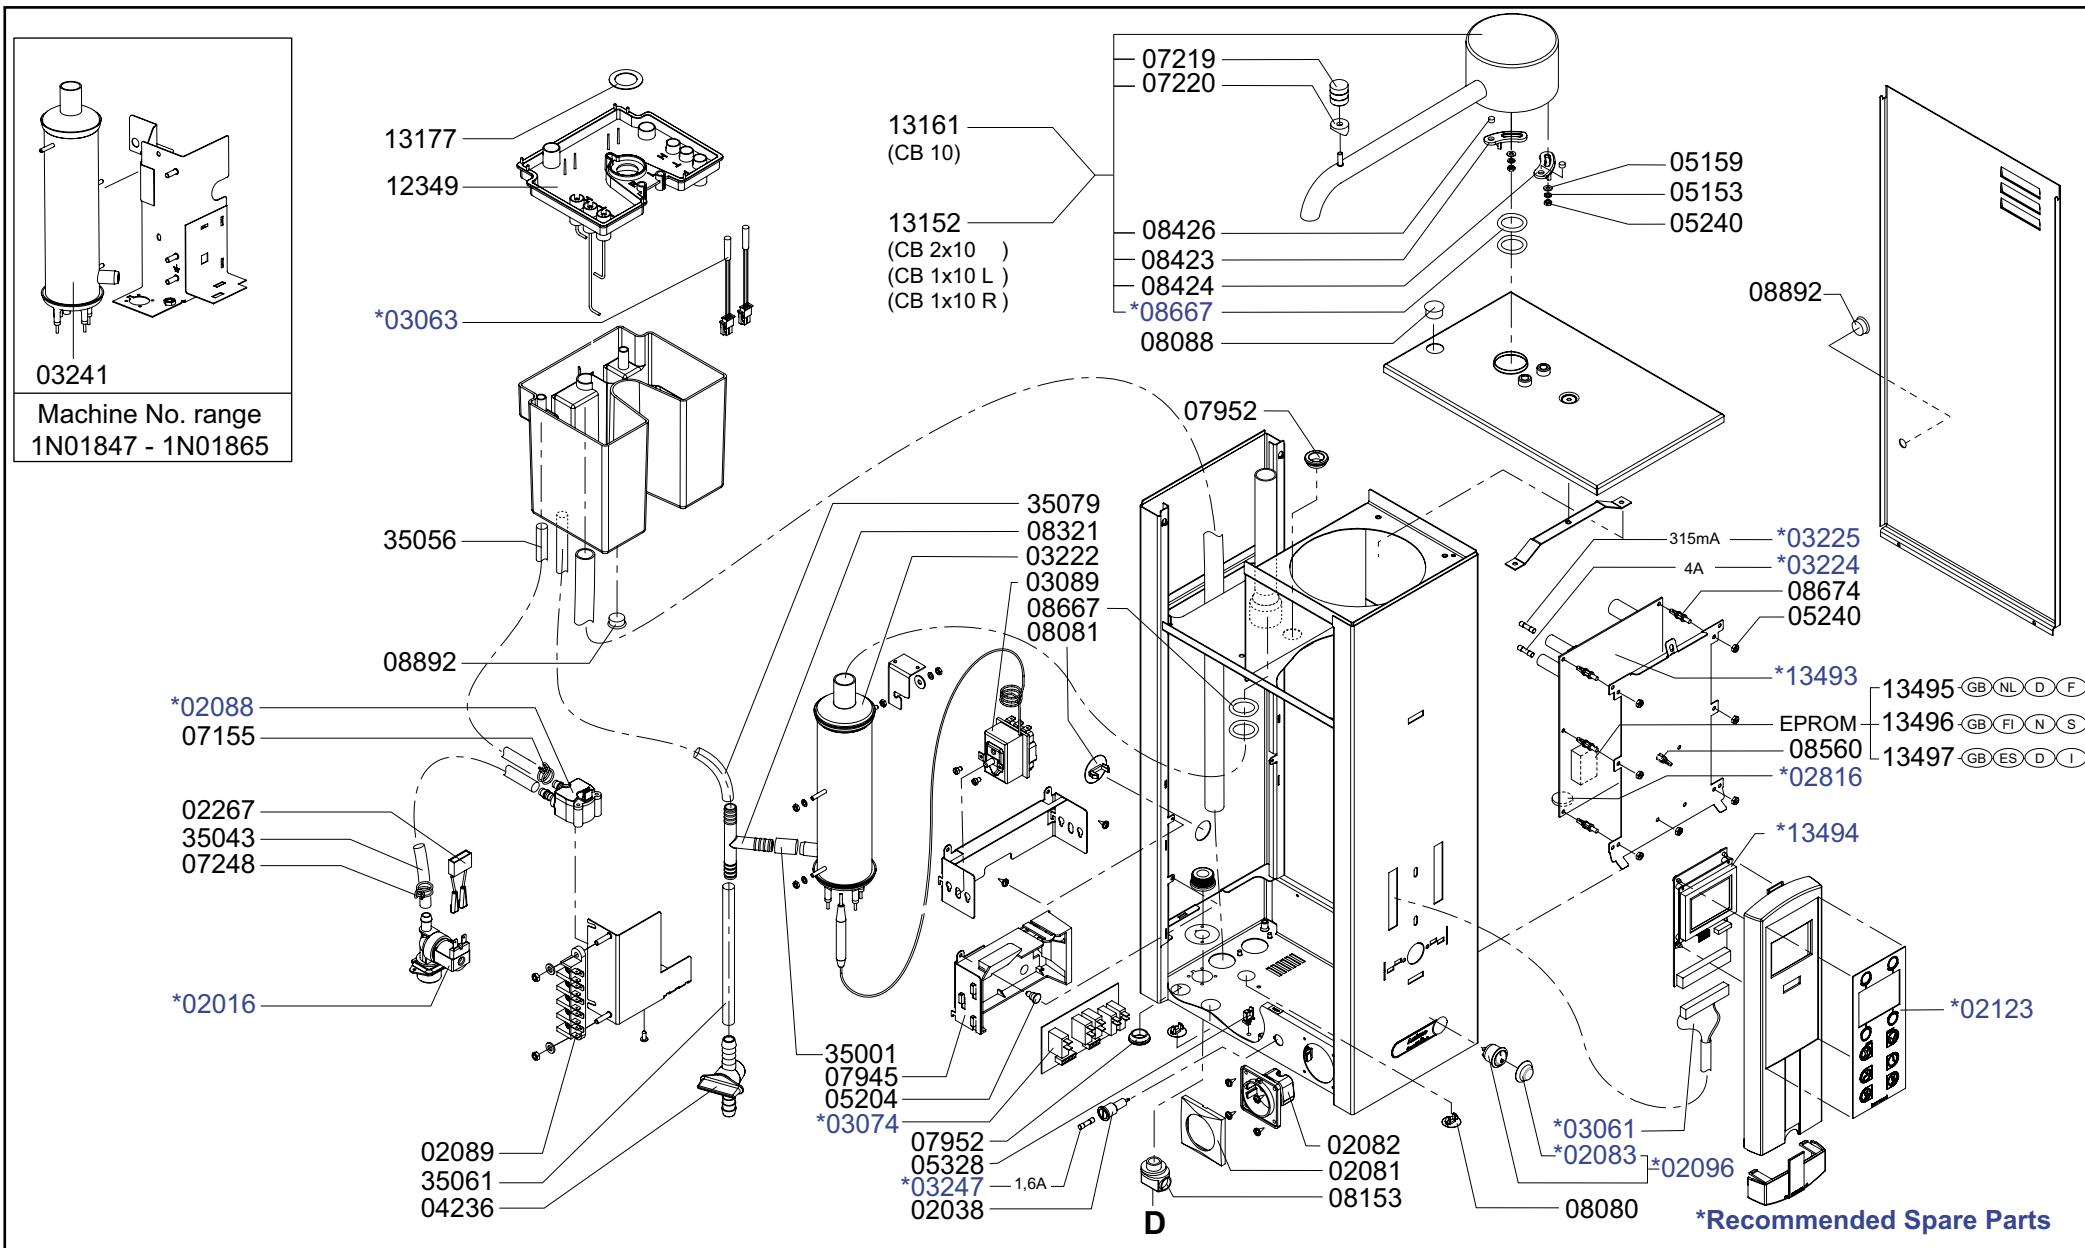

***Recommended Spare Parts**

| | | | |
|---|---|--|----------------------------------|
| Type : CB 2x10, CB 1x10 L/R, CB 10 Artikel : 10640, 10645/10650, 10670 | From mach.nr. : 4M23917 Date : 10/03 | Page : 1-3 Rev. : 1.1 30-11-06 | Drawer : A.V. Date : 05-04-06 |
| Rated voltage : 3N~ 380-415V 50-60HZ 6200W | Spare Parts Info | ***** Animo ***** Assen - Holland | |

CB 2x10

CB 1x10 R (right)
CB 1x10 L (left)

CB 10

***Recommended Spare Parts**

Type : CB 2x10, CB 1x10 L/R, CB 10
 Artikel : 10640, 10645/10650, 10670

From mach.nr. : 4M23917
 Date : 10/03

Page : 2-3
 Rev. : 1.1 30-11-06

Drawer : A.V.
 Date : 05-04-06

Rated voltage : 3N~ 380-415V 50-60HZ 6200W

Spare Parts Info

***** **Animo** *****
Assen - Holland

| | | | |
|--|-------------------------|--|-----------------|
| Type : CB 2x10, CB 1x10 L/R, CB 10 | From mach.nr. : 4M23917 | Page : 3-3 | Drawer : A.V. |
| Artikel : 10640, 10645/10650, 10670 | Date : 10/03 | Rev. : 1.1 30-11-06 | Date : 05-04-06 |
| Rated voltage : 3N~ 380-415V 50-60HZ 6200W | Spare Parts Info | ***** Animo ***** Assen - Holland | |