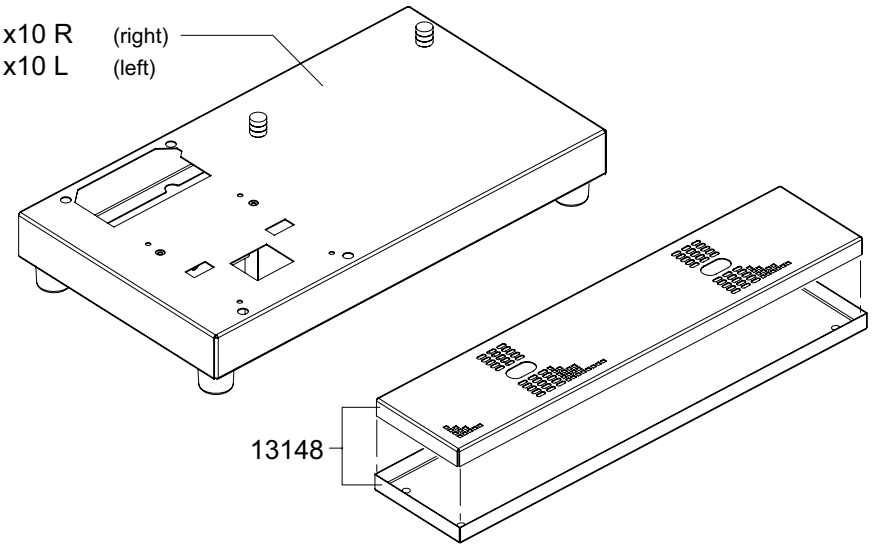

***Recommended Spare Parts**

| | | | |
|---|---|--|----------------------------------|
| Type : CB 2x10, CB 1x10 L/R, CB 10 Artikel : 10640, 10645/10650, 10670 | From mach.nr. : 4M23917 Date : 10/03 | Page : 1-3 Rev. : 1.1 30-11-06 | Drawer : A.V. Date : 05-04-06 |
| Rated voltage : 3N~ 380-415V 50-60HZ 6200W | Spare Parts Info | ***** Animo ***** Assen - Holland | |

CB 2x10

CB 1x10 R (right)
CB 1x10 L (left)

CB 10

***Recommended Spare Parts**

Type : CB 2x10, CB 1x10 L/R, CB 10
 Artikel : 10640, 10645/10650, 10670

From mach.nr. : 4M23917
 Date : 10/03

Page : 2-3
 Rev. : 1.1 30-11-06

Drawer : A.V.
 Date : 05-04-06

Rated voltage : 3N~ 380-415V 50-60HZ 6200W

Spare Parts Info

***** **Animo** *****
Assen - Holland

| | | | |
|--|-------------------------|--|-----------------|
| Type : CB 2x10, CB 1x10 L/R, CB 10 | From mach.nr. : 4M23917 | Page : 3-3 | Drawer : A.V. |
| Artikel : 10640, 10645/10650, 10670 | Date : 10/03 | Rev. : 1.1 30-11-06 | Date : 05-04-06 |
| Rated voltage : 3N~ 380-415V 50-60HZ 6200W | Spare Parts Info | ***** Animo ***** Assen - Holland | |