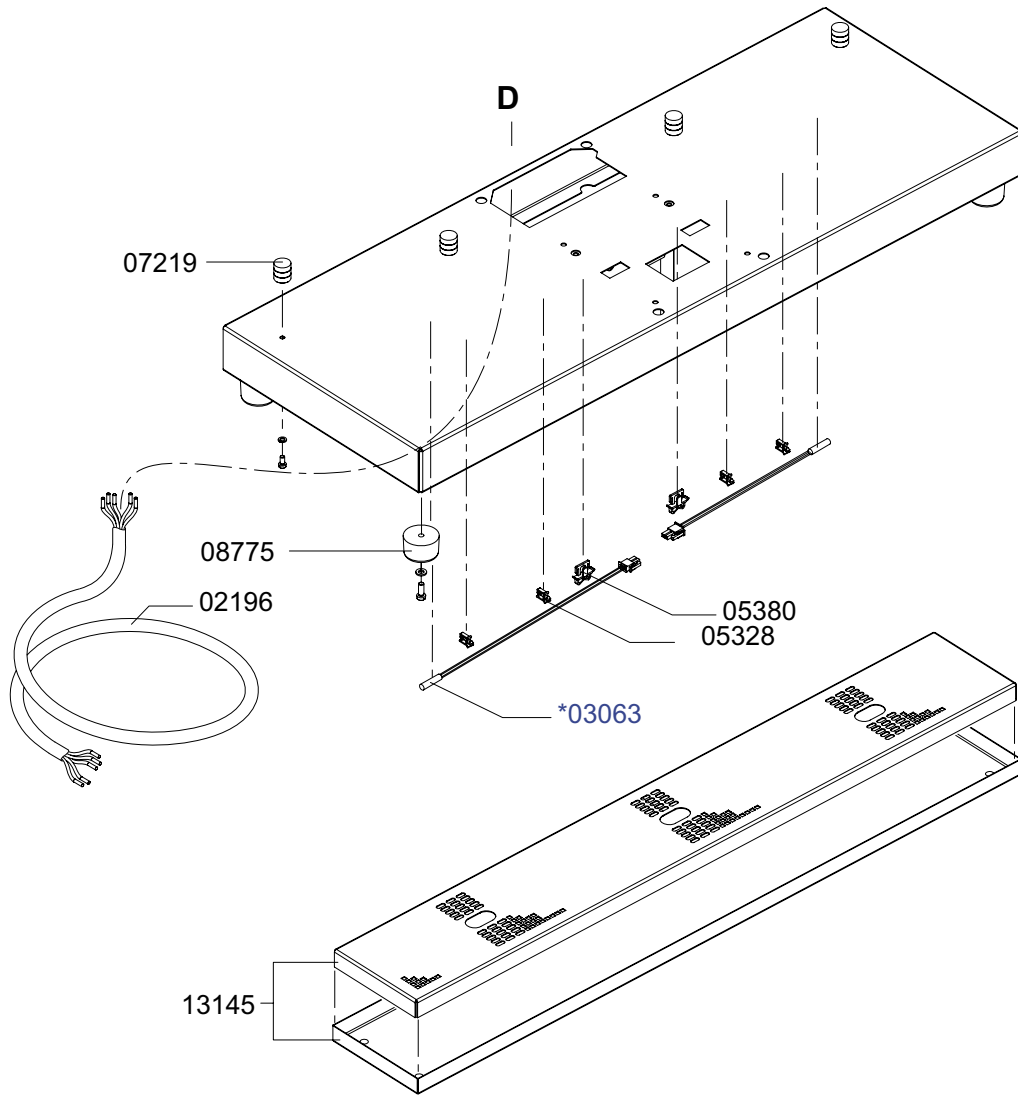

***Recommended Spare Parts**

| | | | |
|---|---|--|----------------------------------|
| Type : CB 2x10, CB 1x10 L/R, CB 10 Artikel : 10640, 10645/10650, 10670 | From mach.nr. : 4M23917 Date : 10/03 | Page : 1-3 Rev. : 1.1 30-11-06 | Drawer : A.V. Date : 05-04-06 |
| Rated voltage : 3N~ 380-415V 50-60HZ 6200W | Spare Parts Info | ***** Animo ***** Assen - Holland | |

CB 2x10

CB 1x10 R (right)
CB 1x10 L (left)

CB 10

***Recommended Spare Parts**

Type : CB 2x10, CB 1x10 L/R, CB 10
 Artikel : 10640, 10645/10650, 10670

From mach.nr. : 4M23917
 Date : 10/03

Page : 2-3
 Rev. : 1.1 30-11-06

Drawer : A.V.
 Date : 05-04-06

Rated voltage : 3N~ 380-415V 50-60HZ 6200W

Spare Parts Info

***** **Animo** *****
Assen - Holland

| | | | |
|--|-------------------------|--|-----------------|
| Type : CB 2x10, CB 1x10 L/R, CB 10 | From mach.nr. : 4M23917 | Page : 3-3 | Drawer : A.V. |
| Artikel : 10640, 10645/10650, 10670 | Date : 10/03 | Rev. : 1.1 30-11-06 | Date : 05-04-06 |
| Rated voltage : 3N~ 380-415V 50-60HZ 6200W | Spare Parts Info | ***** Animo ***** Assen - Holland | |