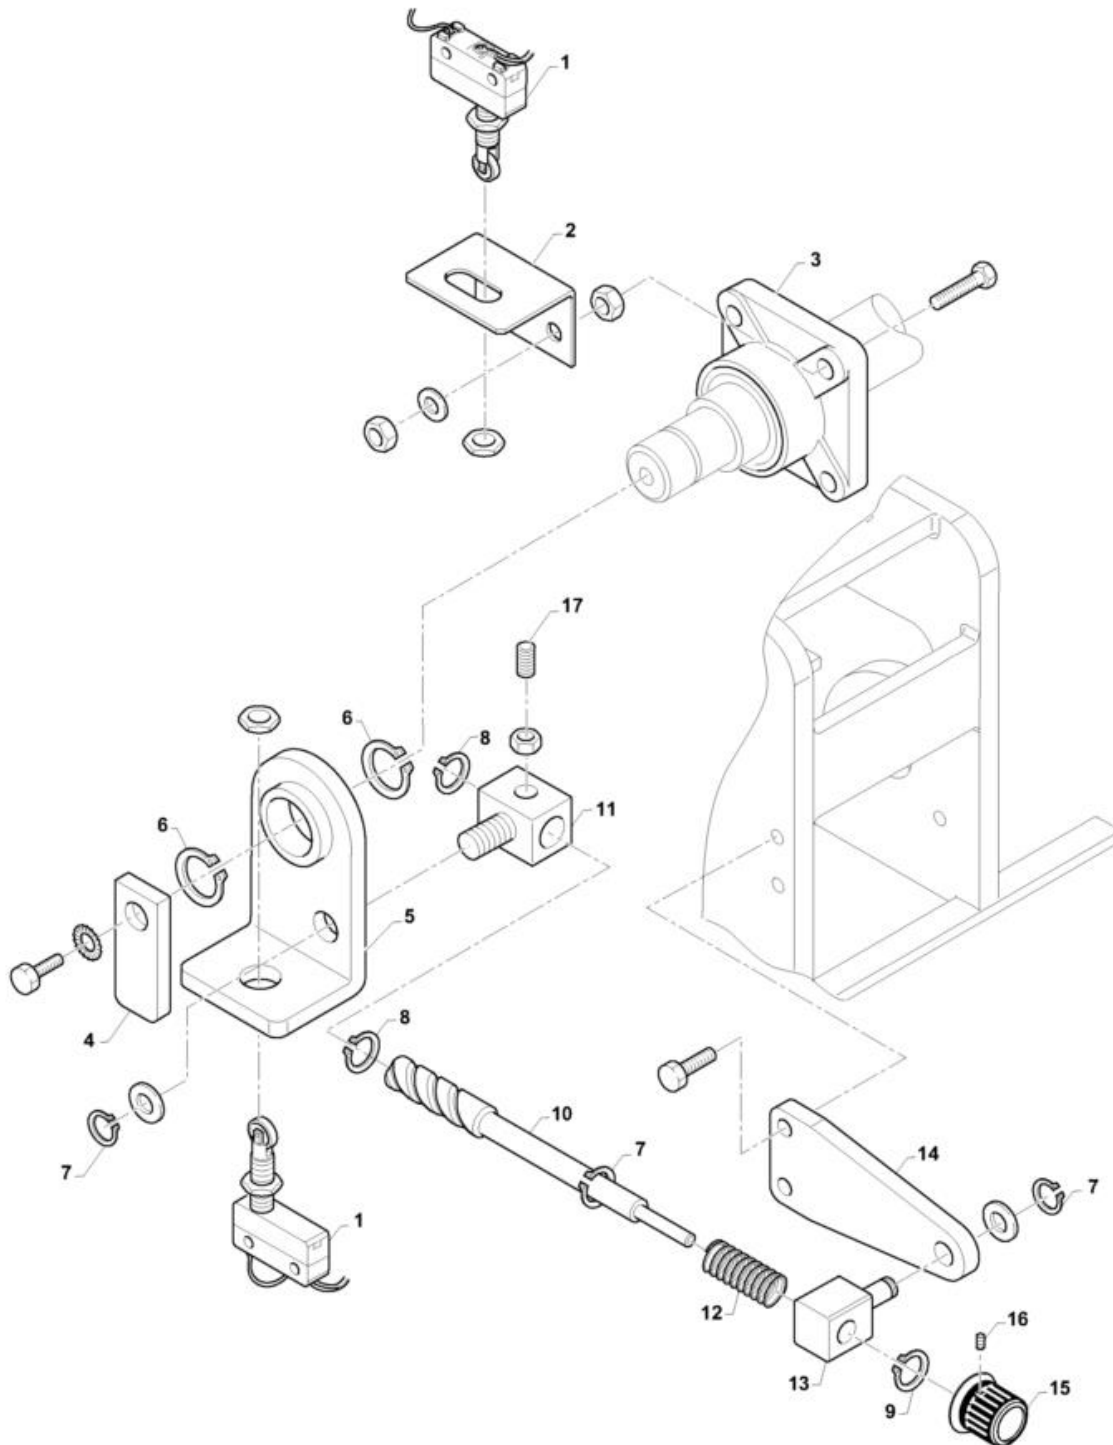

- 
- 1 Struttura
  - 2 Testata
  - 3 Piatto inferiore
  - 4 Piatto superiore
  - 5 Regolazione spessore
  - 6 Impianto elettrico
  - 7 Quadro comandi
  - 8 Resistenze piatto

Pos	Codice	Descrizione	notes	
1	J3P48	Pannello inferiore		
2	J3P40	Complessivo pannello frontale		
3	J3P44	Pannello posteriore		
4	J4P71	Pannello ispezione		
5	J3P49	Pannello intermedio posteriore		
6	J3P51	Pann. ala DX		
7	J3P52	Pann. ala SX		
8	J3P50	Pannello intermedio frontale		
9	AD140	Compl. piede		

Pos	Codice	Descrizione	notes	
1	J3P45	Pannello superiore		
2	J3P42	Pann. chius. sup		
3	J3P41	Coprifilo pvc destra		
4	J3P57	Coprifilo pvc sinistra		
5	J3P31	Rinforzo ala		
7	J3L02	Protezione		

Pos	Codice	Descrizione	notes	
1	J3K49	Distanziale		
10	AE193	Boccola autolubrificante		
11	KF173	Albero		
12	MD133	Spina cilindrica		
13	5ORAA78249	Piedini		
14	KD119	Molla di trazione		
15	J4P54	Completo aggancio molla		
16	MD157	Tirante		
17	KD143	Riduttore + motore		
18	KD105	Supporto SBS UCF 205		
19	J4K45	Assieme albero con eccentrico		
2	J4K42	Supporto		
20	MC039	Seeger		
21	J4K52	Perno		
22	J4K48	Piatto		
23	J4K51	Rullo appoggio		
24	J5H06	Scheda potenza		
25	J3P19	Supporto scheda		
26	AD165	Distanziale		
27	MC101	Seeger		
3	KC200	Stelo		
4	AD287	Boccola $\beta$ angolata		
5	AD275	Raschiatore		
6	AD268	Boccola autolubrificante		
7	KC199	Guida stelo		
8	J3P46	Pannello tampone		
9	EG033	Microinterruttore		

Pos	Codice	Descrizione	notes	Prezzo (EUR)
1	EG033	Microinterruttore		
2	J3S60	Scocca		
3	MD137	Grano		
4	MA012	Dado		
5	MA102	Vite		
6	MA039	Dado		
7	MC119	Rondella		
8	MC079	Rondella		

Pos	Codice	Descrizione	notes	
1	EG032	Microinterruttore + rotella		
10	J3K50	Albero		
11	J3K42	Rinvio		
12	50SFA73721	Molla		
13	J3K40	Quadrotto forato		
14	J3K41	Supporto		
15	AC143	Manopola		
16	MD120	Grano		
17	MD161	Grano		
2	J3P22	Supporto		
3	KD105	Supporto SBS UCF 205		
4	KF163	Asta comando		
5	J3K45	Compl.mensola porta micro		
6	MC033	Seeger		
7	MC027	Seeger		
8	MC140	Seeger		
9	MC138	Seeger		